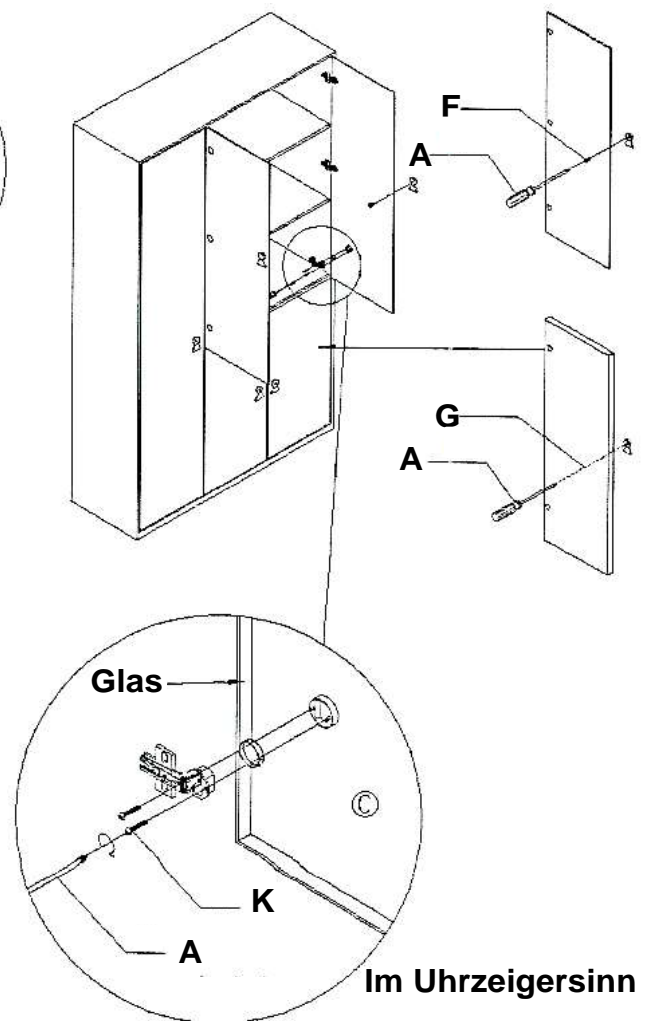

## Teile-Liste:

A	Schrauben-Dreher		1x
B	Schraub-Dübel M6x40		36x
C	Exzenter-Verbinder 15x12		36x
D	Holzdübel M8x40		36x
E	Schraube M4x20		72x
F	Schraube M4x6		2x
G	Schraube M4x18		3x
H	Bodenträger		5x
I	Scharnier		3/2x
J	Scharnier		3/6x
K	Schraube M4x16		28x

## Aufbauanleitung:

### SCHRITT 1

**SCHRITT 2**

**SCHRITT 3**

**SCHRITT 4**

**SCHRITT 5**

**SCHRITT 7**

**SCHRITT 6**

**Installationsvideos und Aufbauanleitungen**