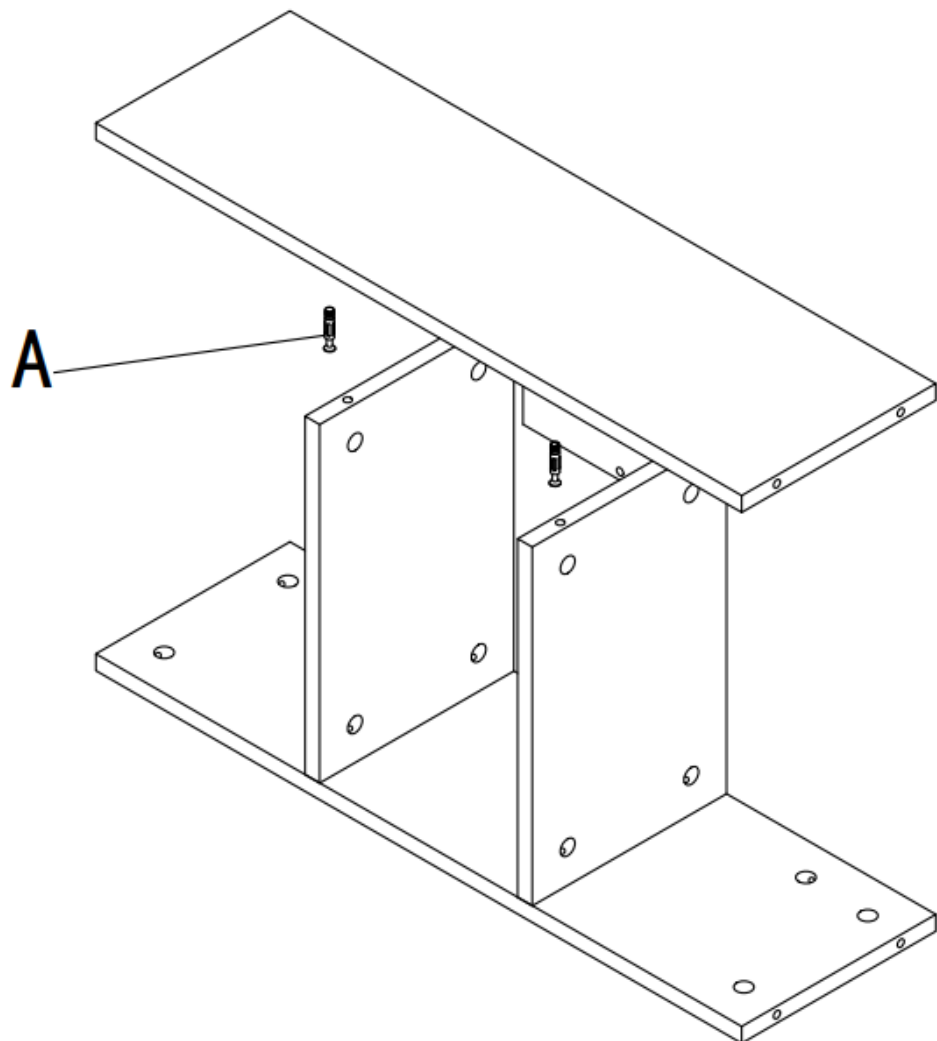

Teile-Liste

Nr.	Abb.	Bezeichnung	Stz.
A		Exzenter-Verbinder + Schraub-Dübel	90
B		Holzdübel 6*30	12
C		Schraube 3,5*16	24
D		Rolle	5

Aufbauanleitung:

SCHRITT 1