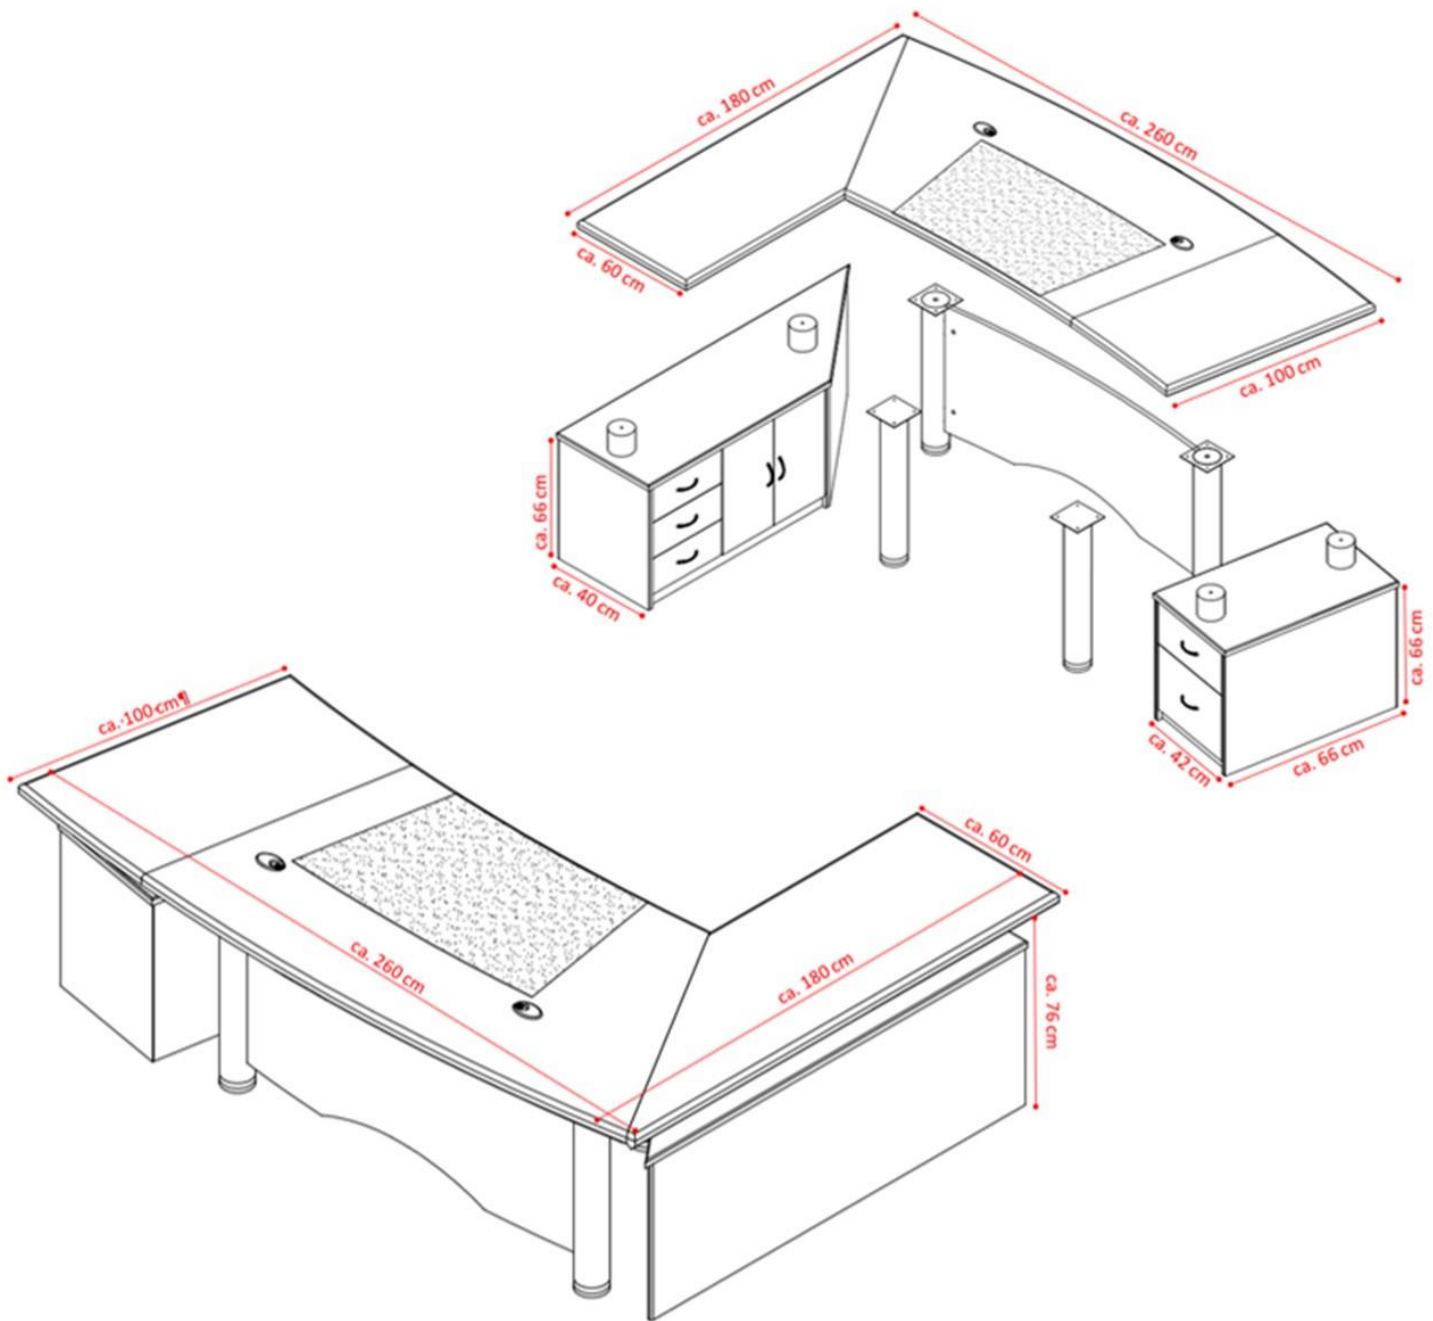

KBW Trading GmbH
Gewerbering 2
88518 Herbertingen
Deutschland
Tel: 07586-921160
Fax: 07586-9211616
E-Mail: info@jet-line.de
www.office-shopping.eu