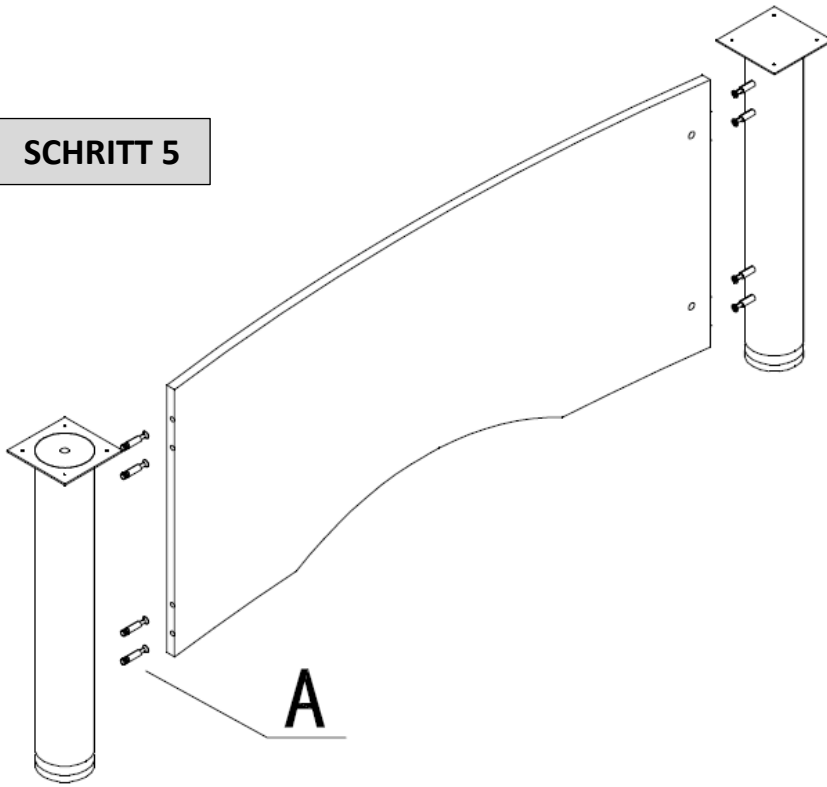

SCHREIBTISCH

„BERLIN“ – LINKSSEITIG

Artikel-Nr.: 1008 (2,6 x 1,8 x 0,76 m)

- AUFBAUANLEITUNG -

Installationsvideos und Aufbauanleitungen

zu unseren Produkten finden Sie unter

<https://office-shopping.eu>

Nutzername: jet-line • Passwort: user2011

Aufbauanleitung

SCHRITT 1

SCHRITT 2

SCHRITT 3

SCHRITT 4

SCHRITT 5

SCHRITT 6

KBW Trading GmbH
Gewerbering 2
88518 Herbertingen
Deutschland
Tel: 07586-921160
Fax: 07586-9211616
E-Mail: info@jet-line.de
www.office-shopping.eu

OFFICE DESK

„BERLIN“ – LEFT

Article-No.: 1008 (2,6 x 1,8 x 0,76 m)

- INSTRUCTION MANUAL -

Installation-videos und instructions

for our products can be found on

<https://office-shopping.eu>

Username: jet-line • Password: user2011