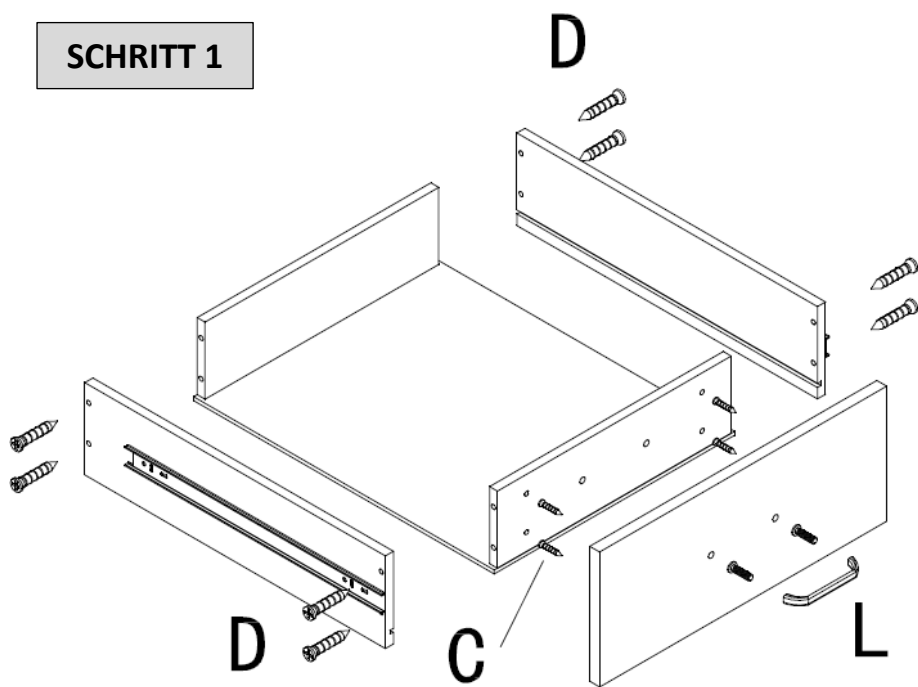

Aufbauanleitung

SCHRITT 1