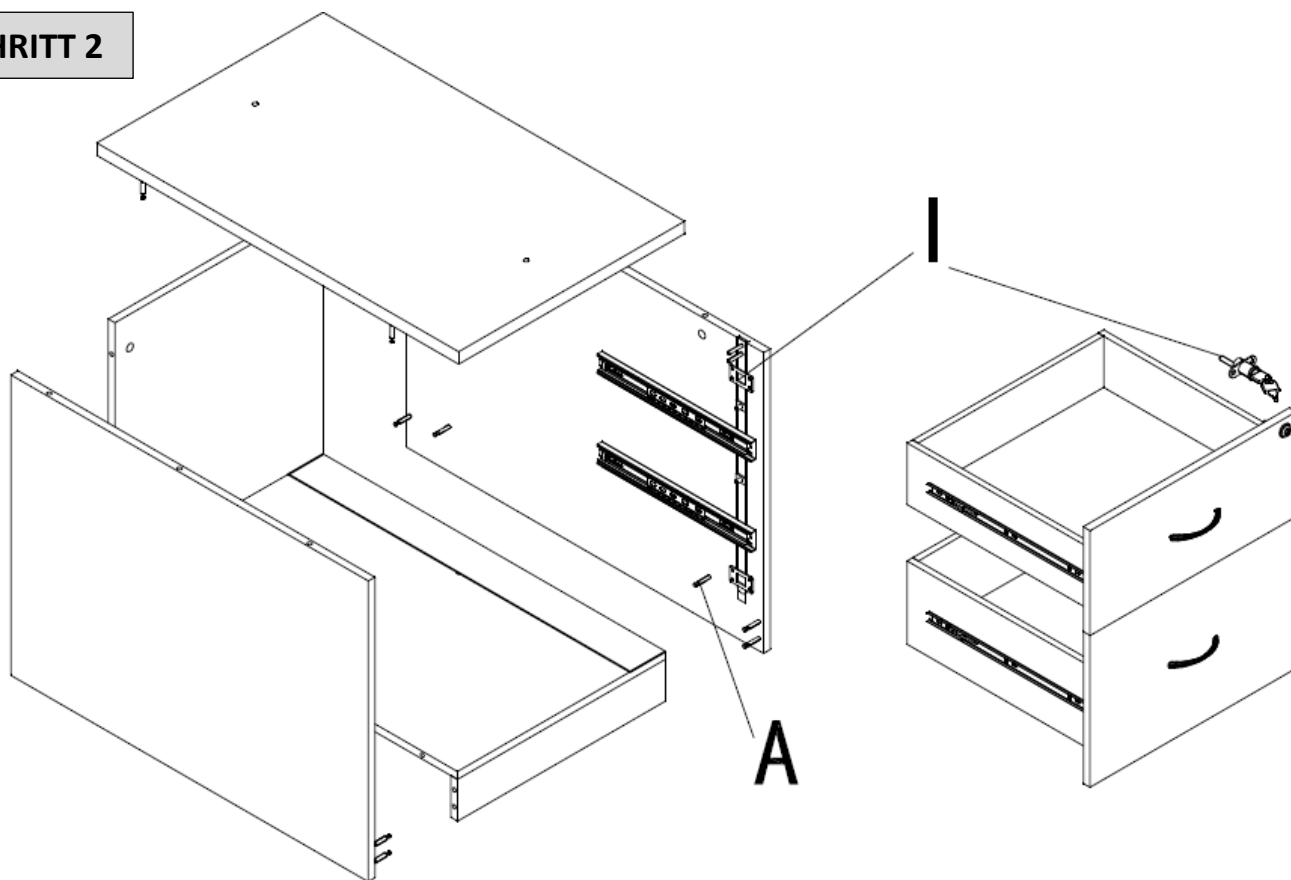

Aufbauanleitung

SCHRITT 1

SCHRITT 2