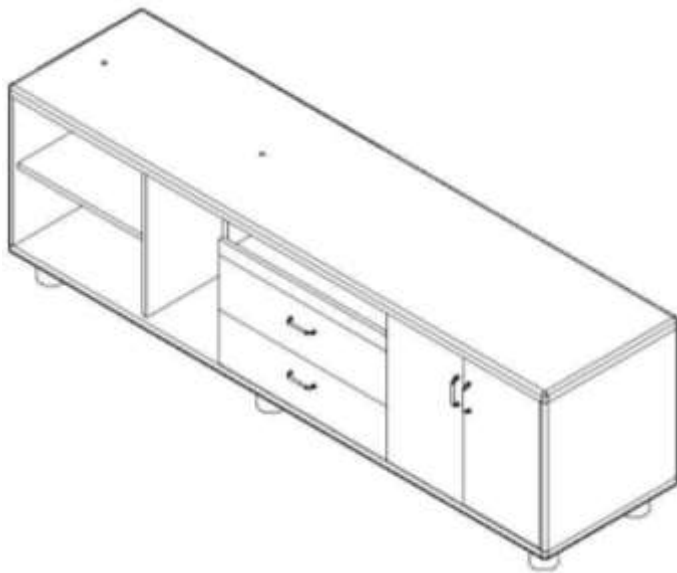

SCHREIBTISCH
„PARIS“ – LINKSSEITIG

Artikel-Nr.: 1006

- AUFBAUANLEITUNG -

Installationsvideos und Aufbauanleitungen

zu unseren Produkten finden Sie unter

www.jet-line-e-trade.de

Nutzername: jet-line • Passwort: user2011

Weitere Produkte für Ihr Büro

finden Sie unter

<https://office-shopping.eu>

Teile-Liste Sideboard:

A	Schraub-Dübel		34x
B	Exzenter-Verbinder		34x
C	Holz-Dübel		19x
D	Schraube 4x35		16x
E	Füße		6x
F	Schraube 4x16		80x
G	Scharnier		4x
H	Türgriff		4x
I	Schraube 4x20		8x

Aufbauanleitung Sideboard:

Teile-Liste Schubladen-Container:

A	Schraub-Dübel		16x
B	Exzenter-Verbinder		16x
C	Holz-Dübel		12x
D	Schloss		1x
E	Schraube 3x16		36x
F	Schubladen-Schiene		2x
G	Schraube 3x25		8x
H	Schraube 3x35		4x
I	Türgriff		2x
J	Schraube 4x20		4x