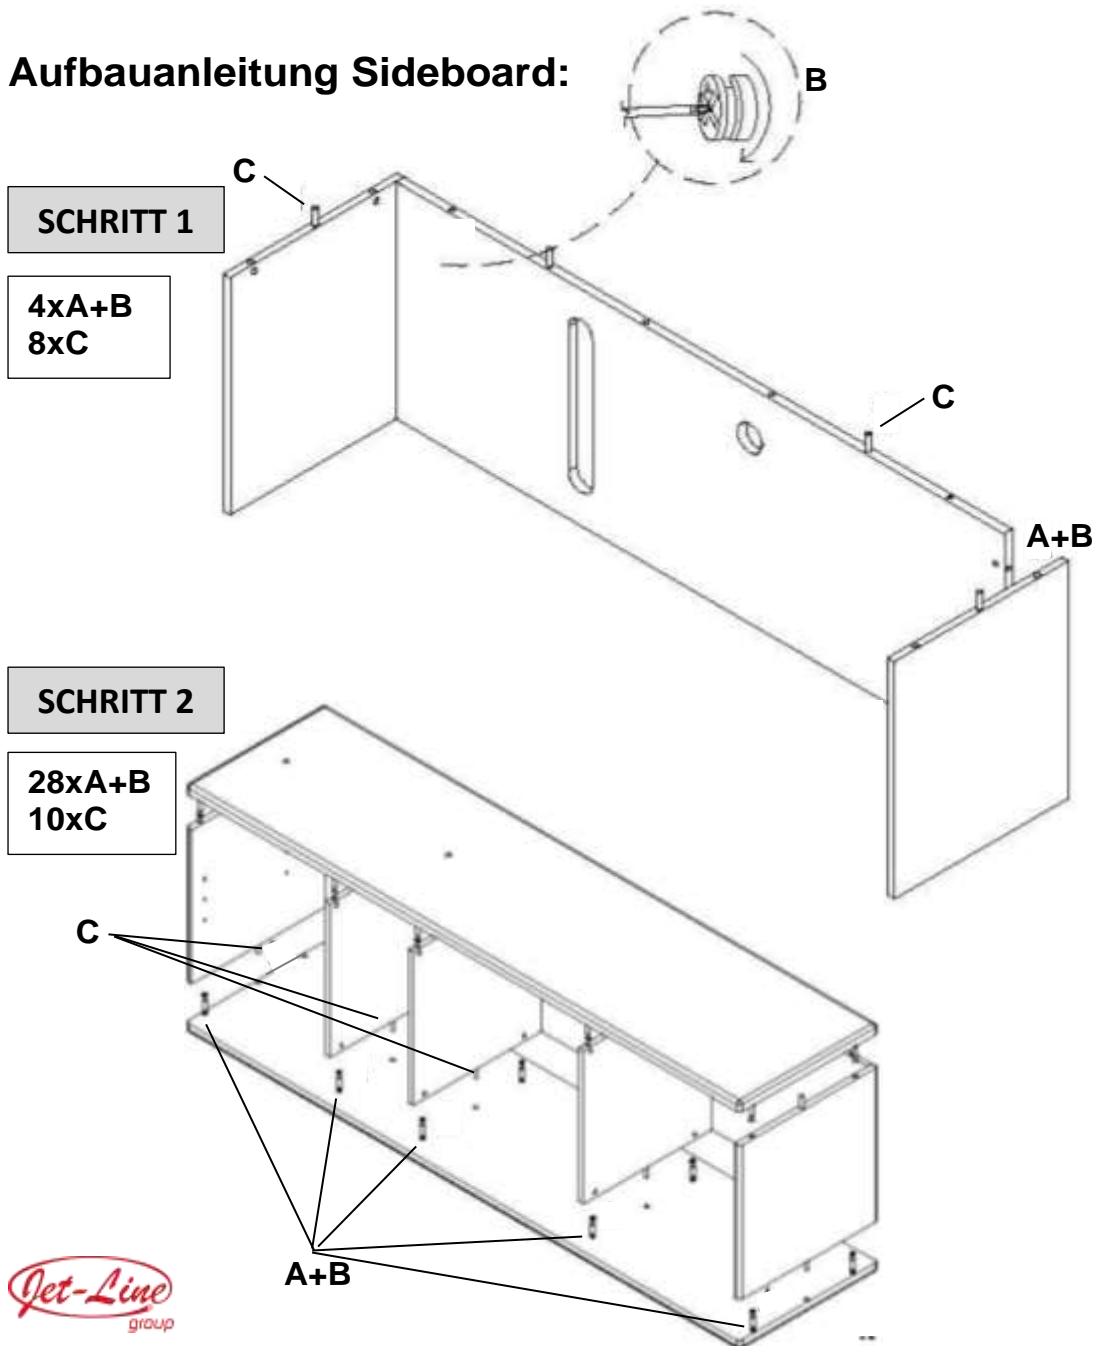

SCHREIBTISCH
„PARIS“ – LINKSSEITIG

Artikel-Nr.: 1006

- AUFBAUANLEITUNG -

Installationsvideos und Aufbauanleitungen

zu unseren Produkten finden Sie unter

www.jet-line-e-trade.de

Nutzername: jet-line • Passwort: user2011

Weitere Produkte für Ihr Büro

finden Sie unter

<https://office-shopping.eu>

Teile-Liste Sideboard:

A	Schraub-Dübel		34x
B	Exzenter-Verbinder		34x
C	Holz-Dübel		19x
D	Schraube 4x35		16x
E	Füße		6x
F	Schraube 4x16		80x
G	Scharnier		4x
H	Türgriff		4x
I	Schraube 4x20		8x

Aufbauanleitung Sideboard:

Teile-Liste Schubladen-Container:

A	Schraub-Dübel		16x
B	Exzenter-Verbinder		16x
C	Holz-Dübel		12x
D	Schloss		1x
E	Schraube 3x16		36x
F	Schubladen-Schiene		2x
G	Schraube 3x25		8x
H	Schraube 3x35		4x
I	Türgriff		2x
J	Schraube 4x20		4x

Aufbauanleitung Schubladen-Container:

SCHRITT 3

16xE

SCHRITT 4

4xE
8xG
16xH
2xI

SCHRITT 5

Teile-Liste Endmontage:

A	Schraube 4x30		4x
B	Abstandshalter		4x
C	Schraube 6x120		4x