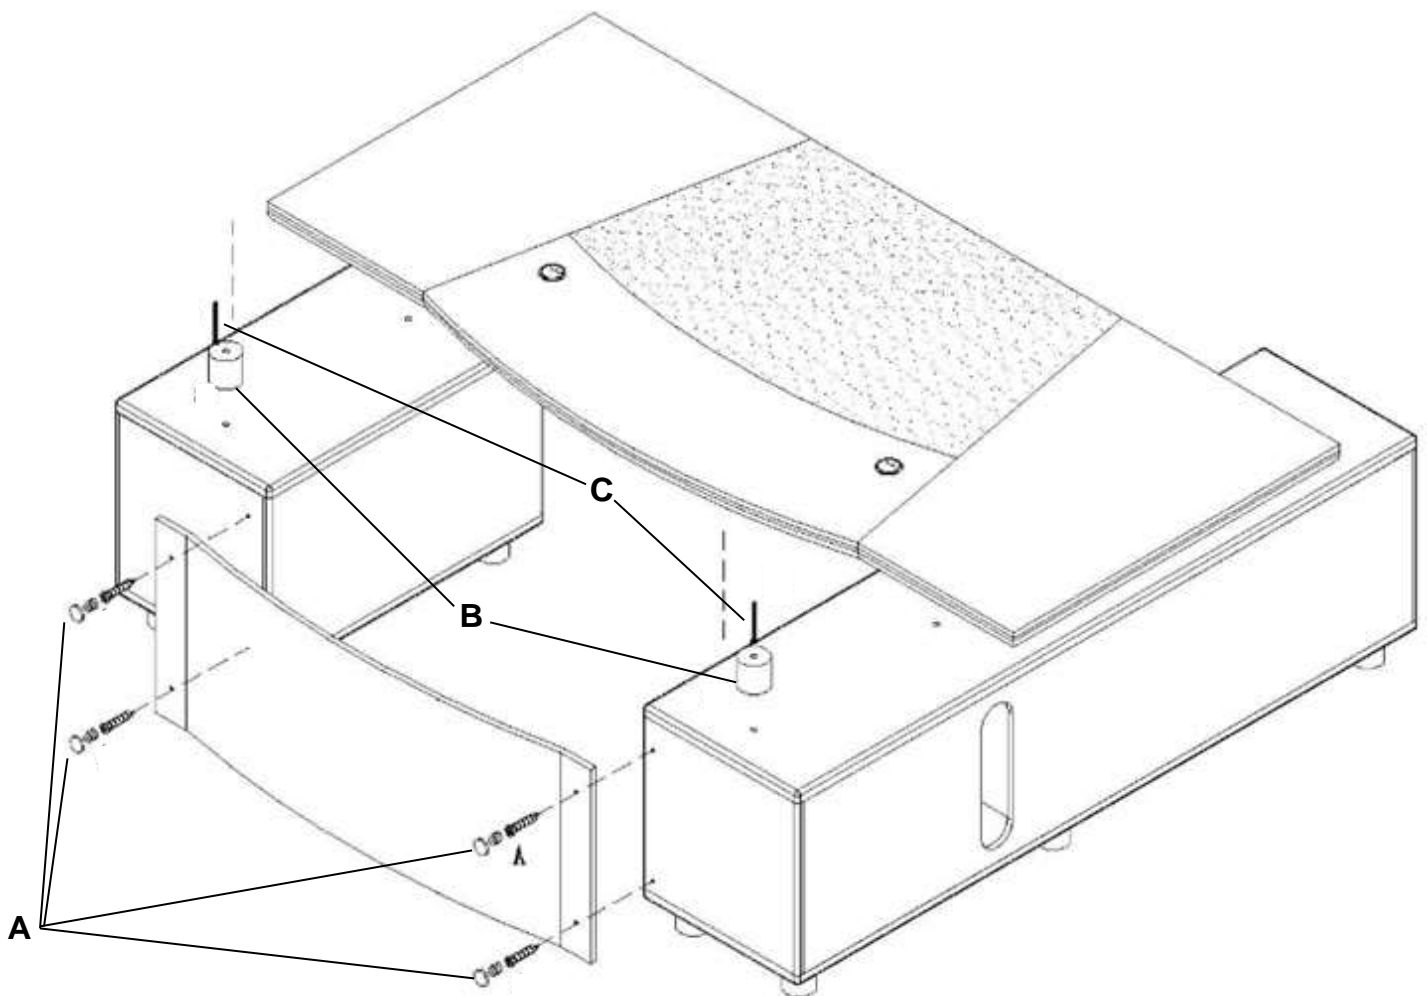

Aufbauanleitung Endmontage: