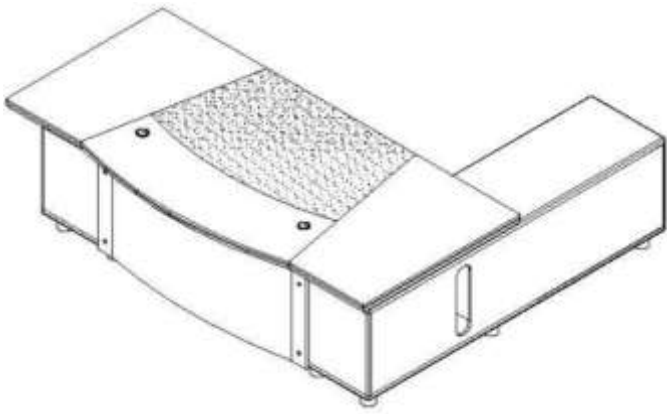

Aufbauanleitung Sideboard:

Teile-Liste Schubladen-Container:

A	Schraub-Dübel		16x
B	Exzenter-Verbinder		16x
C	Holz-Dübel		12x
D	Schloss		1x
E	Schraube 3x16		36x
F	Schubladen-Schiene		2x
G	Schraube 3x25		8x
H	Schraube 3x35		4x
I	Türgriff		2x
J	Schraube 4x20		4x

Aufbauanleitung Schubladen-Container:

SCHRITT 3

16xE

SCHRITT 4

4xE
8xG
16xH
2xI

SCHRITT 5

Teile-Liste Endmontage:

A	Schraube 4x30		4x
B	Abstandshalter		4x
C	Schraube 6x120		4x