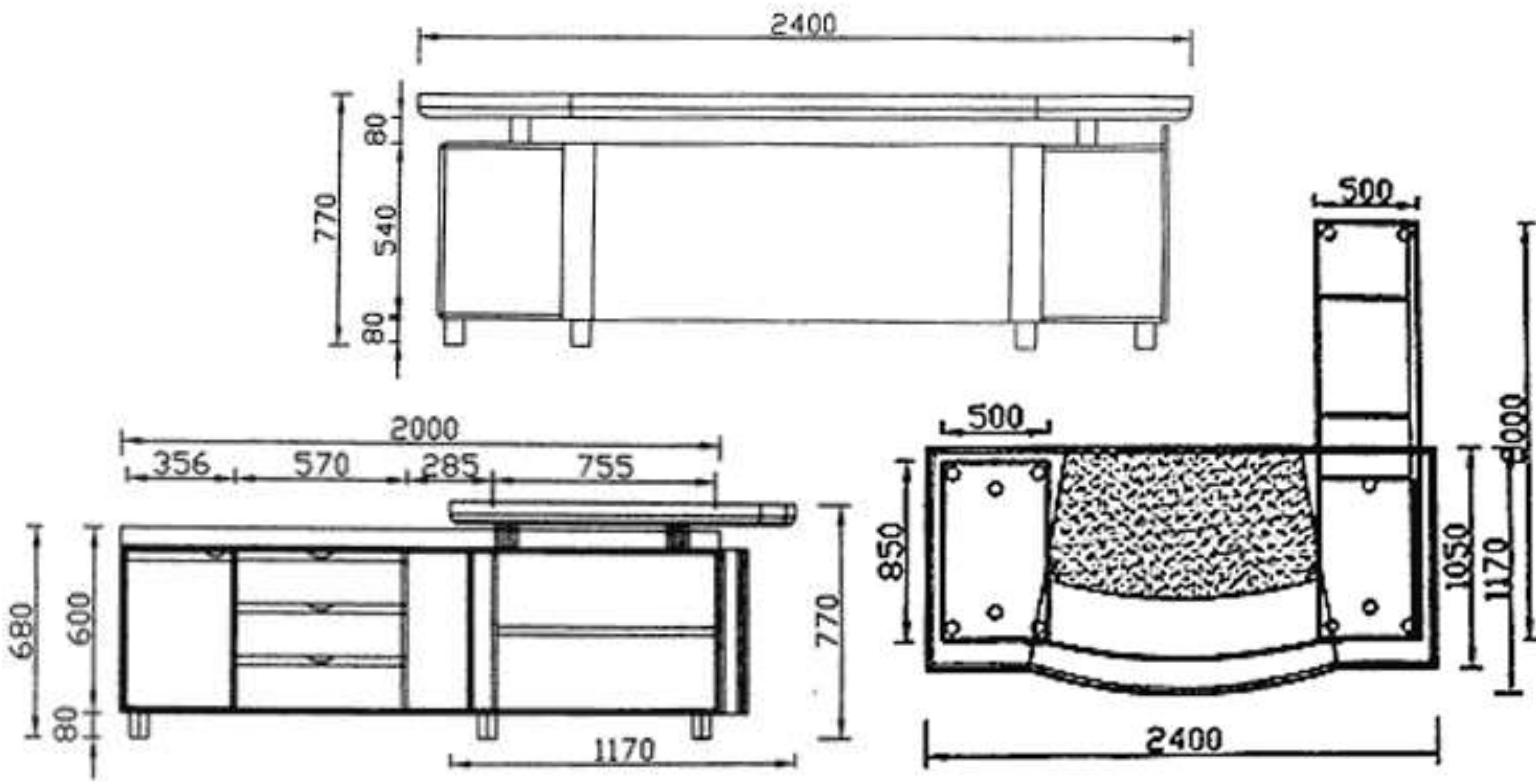

Installationsvideos und Aufbauanleitungen

zu unseren Produkten finden Sie unter

www.jet-line-e-trade.de

Nutzername: jet-line • Passwort: user2011