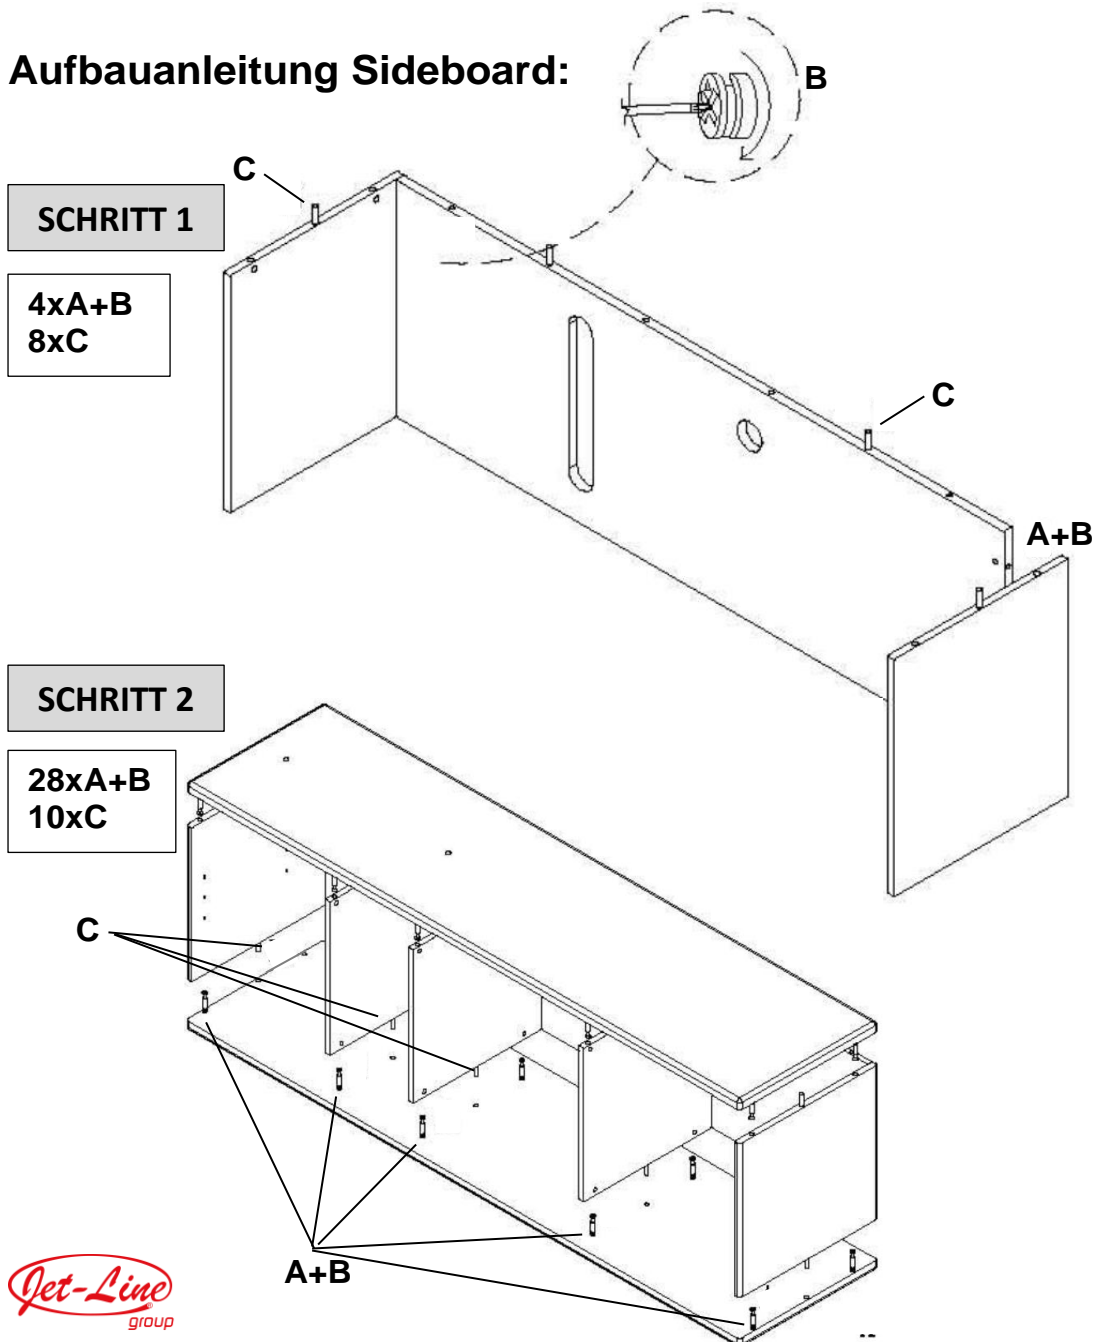

SCHREIBTISCH
„PARIS“ – RECHTSSEITIG

Artikel-Nr.: 1005

- AUFBAUANLEITUNG -

Installationsvideos und Aufbauanleitungen
zu unseren Produkten finden Sie
in unserem Shop beim jeweiligen Produkt

Weitere Produkte für Büro
finden Sie unter
www.jet-line.de

Produkt-Code:
Produkt-Maße:

1005 (rechts)
Höhe: 770 mm, Breite: 2400 mm, Tiefe: 2000 (Sideboard) / 755 mm

Teile-Liste Sideboard:

A	Schraub-Dübel		34x
B	Exzenter-Verbinder		34x
C	Holz-Dübel		19x
D	Schraube 4x35		16x
E	Füße		6x
F	Schraube 4x16		80x
G	Scharnier		4x
H	Türgriff		4x
I	Schraube 4x20		8x

Aufbauanleitung Sideboard:

Teile-Liste Schubladen-Container:

A	Schraub-Dübel		16x
B	Exzenter-Verbinder		16x
C	Holz-Dübel		12x
D	Schloss		1x
E	Schraube 3x16		36x
F	Schubladen-Schiene		2x
G	Schraube 3x25		8x
H	Schraube 3x35		4x
I	Türgriff		2x
J	Schraube 4x20		4x

Aufbauanleitung Schubladen-Container:

SCHRITT 3

16xE

SCHRITT 4

4xE
8xG
16xH
2xI

SCHRITT 5

Teile-Liste Endmontage:

A	Schraube 4x30		4x
B	Abstandshalter		4x
C	Schraube 6x120		4x