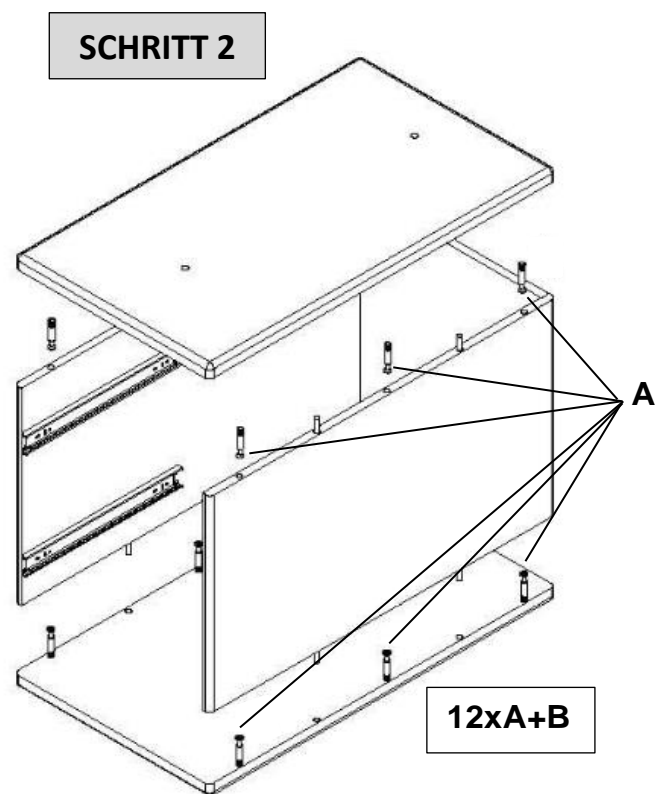

Produkt-Code:
Produkt-Maße:

1005 (rechts)
Höhe: 770 mm, Breite: 2400 mm, Tiefe: 2000 (Sideboard) / 755 mm

Teile-Liste Sideboard:

A	Schraub-Dübel		34x
B	Exzenter-Verbinder		34x
C	Holz-Dübel		19x
D	Schraube 4x35		16x
E	Füße		6x
F	Schraube 4x16		80x
G	Scharnier		4x
H	Türgriff		4x
I	Schraube 4x20		8x

Aufbauanleitung Sideboard:

Teile-Liste Schubladen-Container:

A	Schraub-Dübel		16x
B	Exzenter-Verbinder		16x
C	Holz-Dübel		12x
D	Schloss		1x
E	Schraube 3x16		36x
F	Schubladen-Schiene		2x
G	Schraube 3x25		8x
H	Schraube 3x35		4x
I	Türgriff		2x
J	Schraube 4x20		4x

Aufbauanleitung Schubladen-Container:

SCHRITT 3

16xE

SCHRITT 4

4xE
8xG
16xH
2xI

SCHRITT 5

Teile-Liste Endmontage:

A	Schraube 4x30		4x
B	Abstandshalter		4x
C	Schraube 6x120		4x