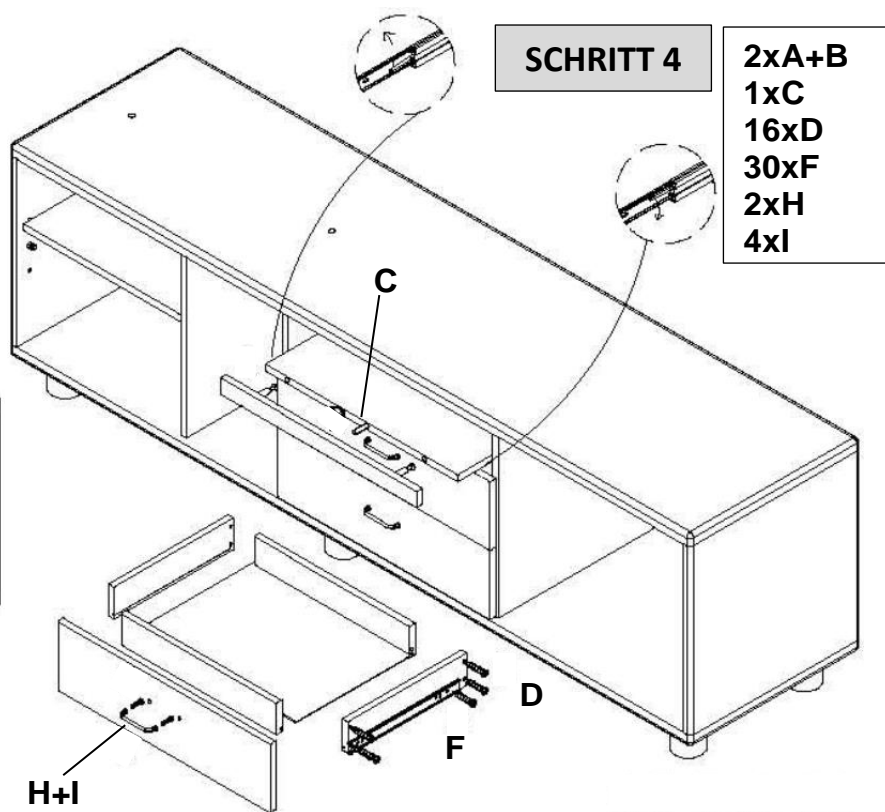

Produkt-Code:
Produkt-Maße:

1005 (rechts)
Höhe: 770 mm, Breite: 2400 mm, Tiefe: 2000 (Sideboard) / 755 mm

Teile-Liste Sideboard:

A	Schraub-Dübel		34x
B	Exzenter-Verbinder		34x
C	Holz-Dübel		19x
D	Schraube 4x35		16x
E	Füße		6x
F	Schraube 4x16		80x
G	Scharnier		4x
H	Türgriff		4x
I	Schraube 4x20		8x

Aufbauanleitung Sideboard:

Teile-Liste Schubladen-Container:

A	Schraub-Dübel		16x
B	Exzenter-Verbinder		16x
C	Holz-Dübel		12x
D	Schloss		1x
E	Schraube 3x16		36x
F	Schubladen-Schiene		2x
G	Schraube 3x25		8x
H	Schraube 3x35		4x
I	Türgriff		2x
J	Schraube 4x20		4x

Aufbauanleitung Schubladen-Container:

SCHRITT 3

16xE

SCHRITT 4

4xE
8xG
16xH
2xI

SCHRITT 5

Teile-Liste Endmontage:

A	Schraube 4x30		4x
B	Abstandshalter		4x
C	Schraube 6x120		4x