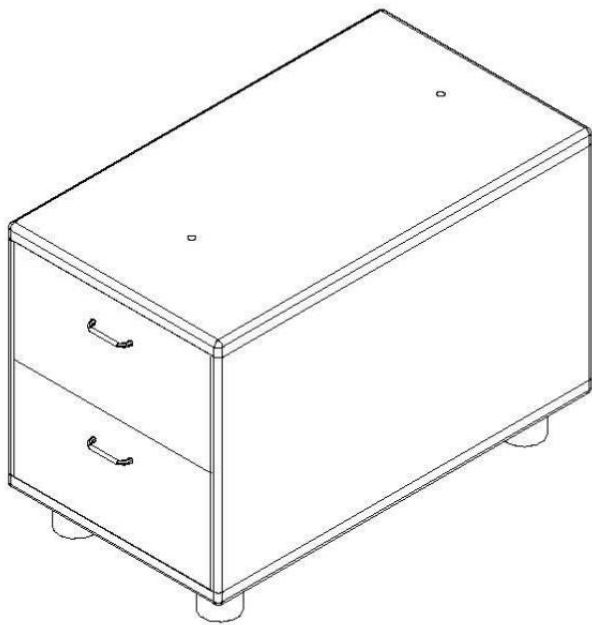

SCHREIBTISCH
„PARIS“ – RECHTSSEITIG

Artikel-Nr.: 1005

- AUFBAUANLEITUNG -

Installationsvideos und Aufbauanleitungen
zu unseren Produkten finden Sie
in unserem Shop beim jeweiligen Produkt

Weitere Produkte für Büro
finden Sie unter
www.jet-line.de

Produkt-Code:
Produkt-Maße:

1005 (rechts)
Höhe: 770 mm, Breite: 2400 mm, Tiefe: 2000 (Sideboard) / 755 mm

Teile-Liste Sideboard:

A	Schraub-Dübel		34x
B	Exzenter-Verbinder		34x
C	Holz-Dübel		19x
D	Schraube 4x35		16x
E	Füße		6x
F	Schraube 4x16		80x
G	Scharnier		4x
H	Türgriff		4x
I	Schraube 4x20		8x

Aufbauanleitung Sideboard:

Teile-Liste Schubladen-Container:

A	Schraub-Dübel		16x
B	Exzenter-Verbinder		16x
C	Holz-Dübel		12x
D	Schloss		1x
E	Schraube 3x16		36x
F	Schubladen-Schiene		2x
G	Schraube 3x25		8x
H	Schraube 3x35		4x
I	Türgriff		2x
J	Schraube 4x20		4x