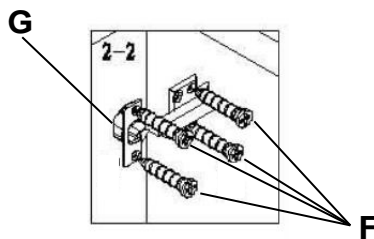

Produkt-Code:
Produkt-Maße:

1005 (rechts)
Höhe: 770 mm, Breite: 2400 mm, Tiefe: 2000 (Sideboard) / 755 mm

Teile-Liste Sideboard:

A	Schraub-Dübel		34x
B	Exzenter-Verbinder		34x
C	Holz-Dübel		19x
D	Schraube 4x35		16x
E	Füße		6x
F	Schraube 4x16		80x
G	Scharnier		4x
H	Türgriff		4x
I	Schraube 4x20		8x

Aufbauanleitung Sideboard:

Teile-Liste Schubladen-Container:

A	Schraub-Dübel		16x
B	Exzenter-Verbinder		16x
C	Holz-Dübel		12x
D	Schloss		1x
E	Schraube 3x16		36x
F	Schubladen-Schiene		2x
G	Schraube 3x25		8x
H	Schraube 3x35		4x
I	Türgriff		2x
J	Schraube 4x20		4x