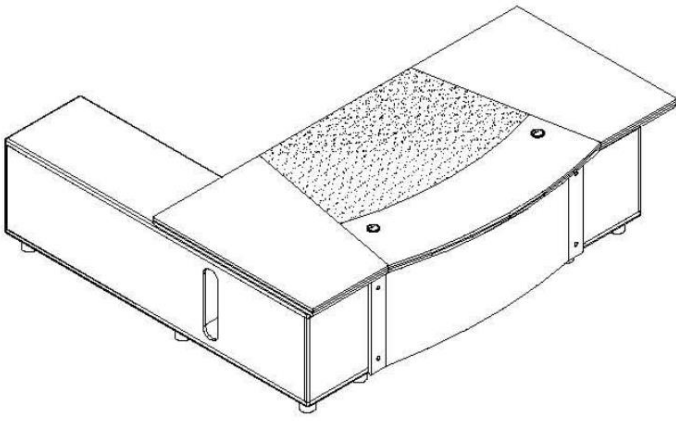

Produkt-Code:
Produkt-Maße:

1005 (rechts)
Höhe: 770 mm, Breite: 2400 mm, Tiefe: 2000 (Sideboard) / 755 mm

Teile-Liste Sideboard:

A	Schraub-Dübel		34x
B	Exzenter-Verbinder		34x
C	Holz-Dübel		19x
D	Schraube 4x35		16x
E	Füße		6x
F	Schraube 4x16		80x
G	Scharnier		4x
H	Türgriff		4x
I	Schraube 4x20		8x

Aufbauanleitung Sideboard:

Teile-Liste Schubladen-Container:

A	Schraub-Dübel		16x
B	Exzenter-Verbinder		16x
C	Holz-Dübel		12x
D	Schloss		1x
E	Schraube 3x16		36x
F	Schubladen-Schiene		2x
G	Schraube 3x25		8x
H	Schraube 3x35		4x
I	Türgriff		2x
J	Schraube 4x20		4x

Aufbauanleitung Schubladen-Container:

SCHRITT 3

16xE

SCHRITT 4

4xE
8xG
16xH
2xI

SCHRITT 5

Teile-Liste Endmontage:

A	Schraube 4x30		4x
B	Abstandshalter		4x
C	Schraube 6x120		4x