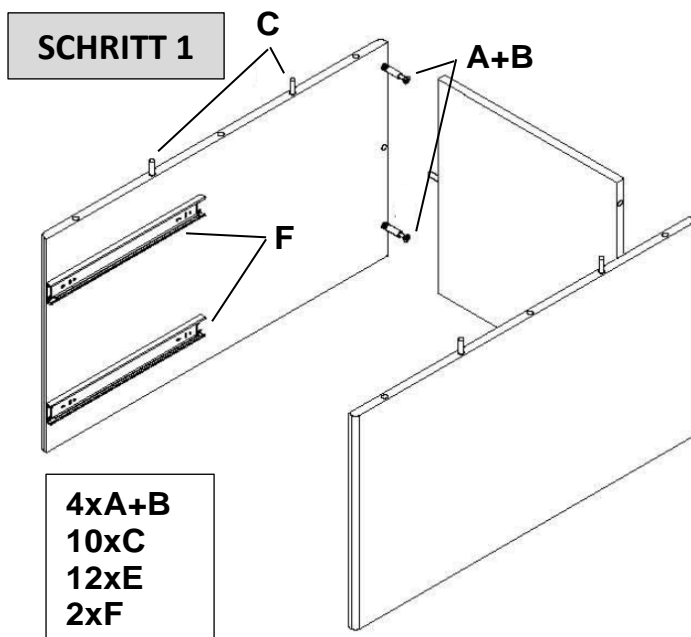

Produkt-Code:
Produkt-Maße:

1005 (rechts)
Höhe: 770 mm, Breite: 2400 mm, Tiefe: 2000 (Sideboard) / 755 mm

Teile-Liste Sideboard:

A	Schraub-Dübel		34x
B	Exzenter-Verbinder		34x
C	Holz-Dübel		19x
D	Schraube 4x35		16x
E	Füße		6x
F	Schraube 4x16		80x
G	Scharnier		4x
H	Türgriff		4x
I	Schraube 4x20		8x

Aufbauanleitung Sideboard:

Teile-Liste Schubladen-Container:

A	Schraub-Dübel		16x
B	Exzenter-Verbinder		16x
C	Holz-Dübel		12x
D	Schloss		1x
E	Schraube 3x16		36x
F	Schubladen-Schiene		2x
G	Schraube 3x25		8x
H	Schraube 3x35		4x
I	Türgriff		2x
J	Schraube 4x20		4x

Aufbauanleitung Schubladen-Container:

SCHRITT 3

16xE

SCHRITT 4

4xE
8xG
16xH
2xI

SCHRITT 5

Teile-Liste Endmontage:

A	Schraube 4x30		4x
B	Abstandshalter		4x
C	Schraube 6x120		4x