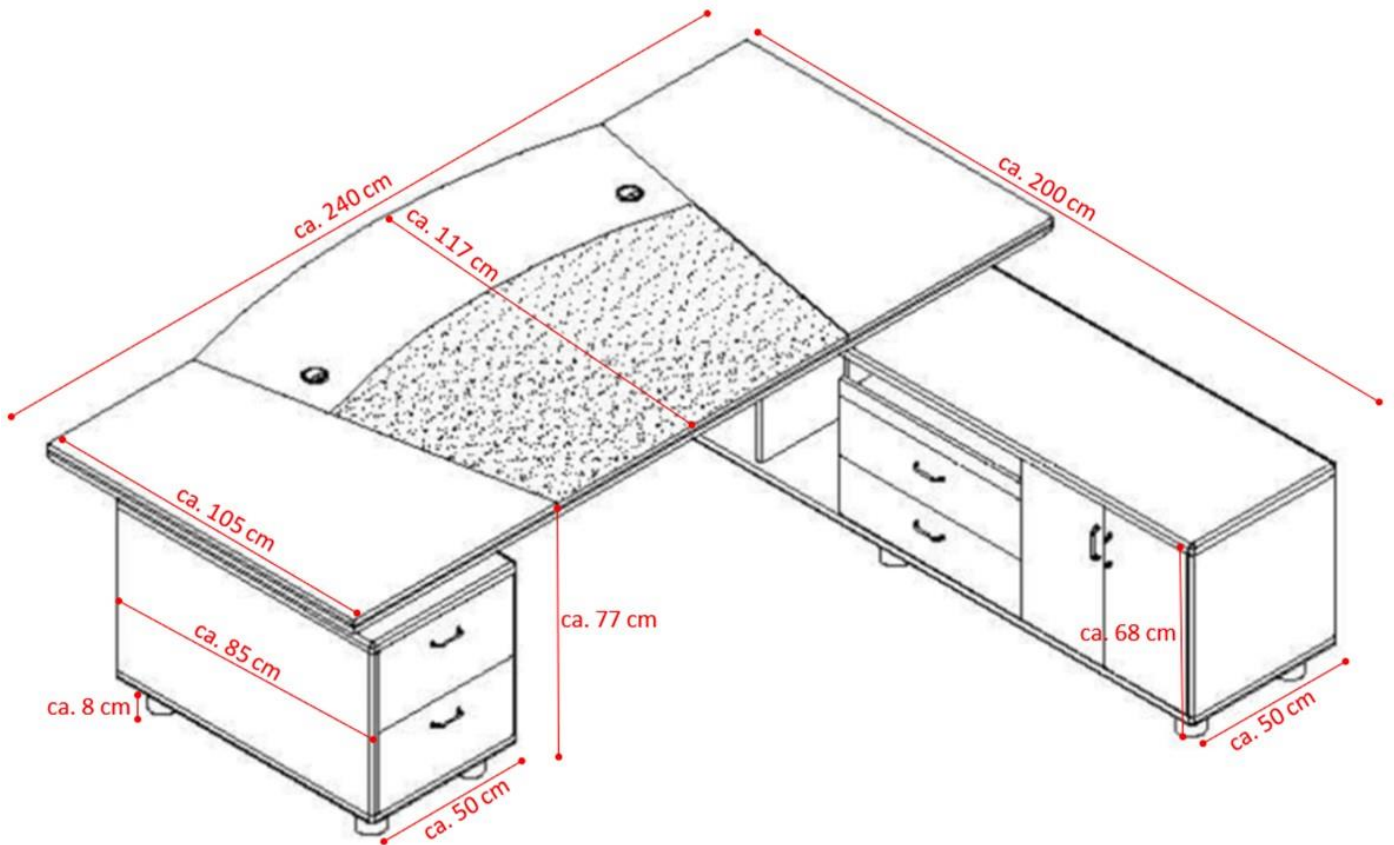

Installationsvideos und Aufbauanleitungen
zu unseren Produkten finden Sie
in unserem Shop beim jeweiligen Produkt

Weitere Produkte für Büro, Haus und Garten
finden Sie unter
www.jet-line.de