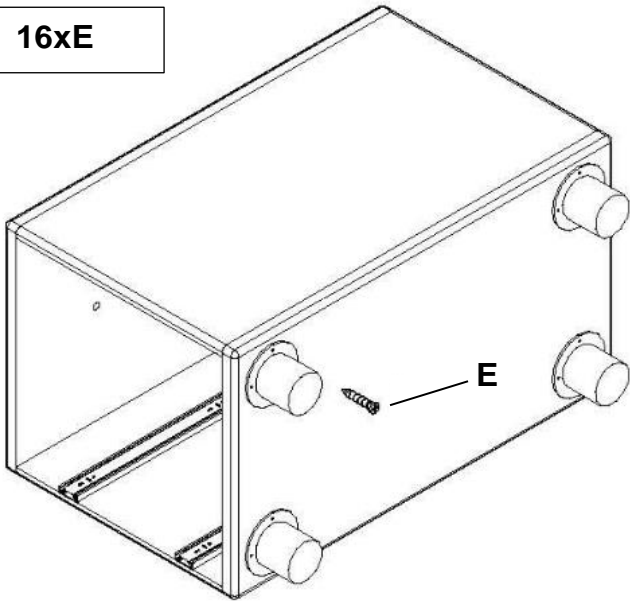

Produkt-Code:
Produkt-Maße:

1005 (rechts)
Höhe: 770 mm, Breite: 2400 mm, Tiefe: 2000 (Sideboard) / 755 mm

Teile-Liste Sideboard:

A	Schraub-Dübel		34x
B	Exzenter-Verbinder		34x
C	Holz-Dübel		19x
D	Schraube 4x35		16x
E	Füße		6x
F	Schraube 4x16		80x
G	Scharnier		4x
H	Türgriff		4x
I	Schraube 4x20		8x

Aufbauanleitung Sideboard:

Teile-Liste Schubladen-Container:

A	Schraub-Dübel		16x
B	Exzenter-Verbinder		16x
C	Holz-Dübel		12x
D	Schloss		1x
E	Schraube 3x16		36x
F	Schubladen-Schiene		2x
G	Schraube 3x25		8x
H	Schraube 3x35		4x
I	Türgriff		2x
J	Schraube 4x20		4x

Aufbauanleitung Schubladen-Container:

SCHRITT 3

16xE

SCHRITT 4

4xE
8xG
16xH
2xI

SCHRITT 5

Teile-Liste Endmontage:

A	Schraube 4x30		4x
B	Abstandshalter		4x
C	Schraube 6x120		4x