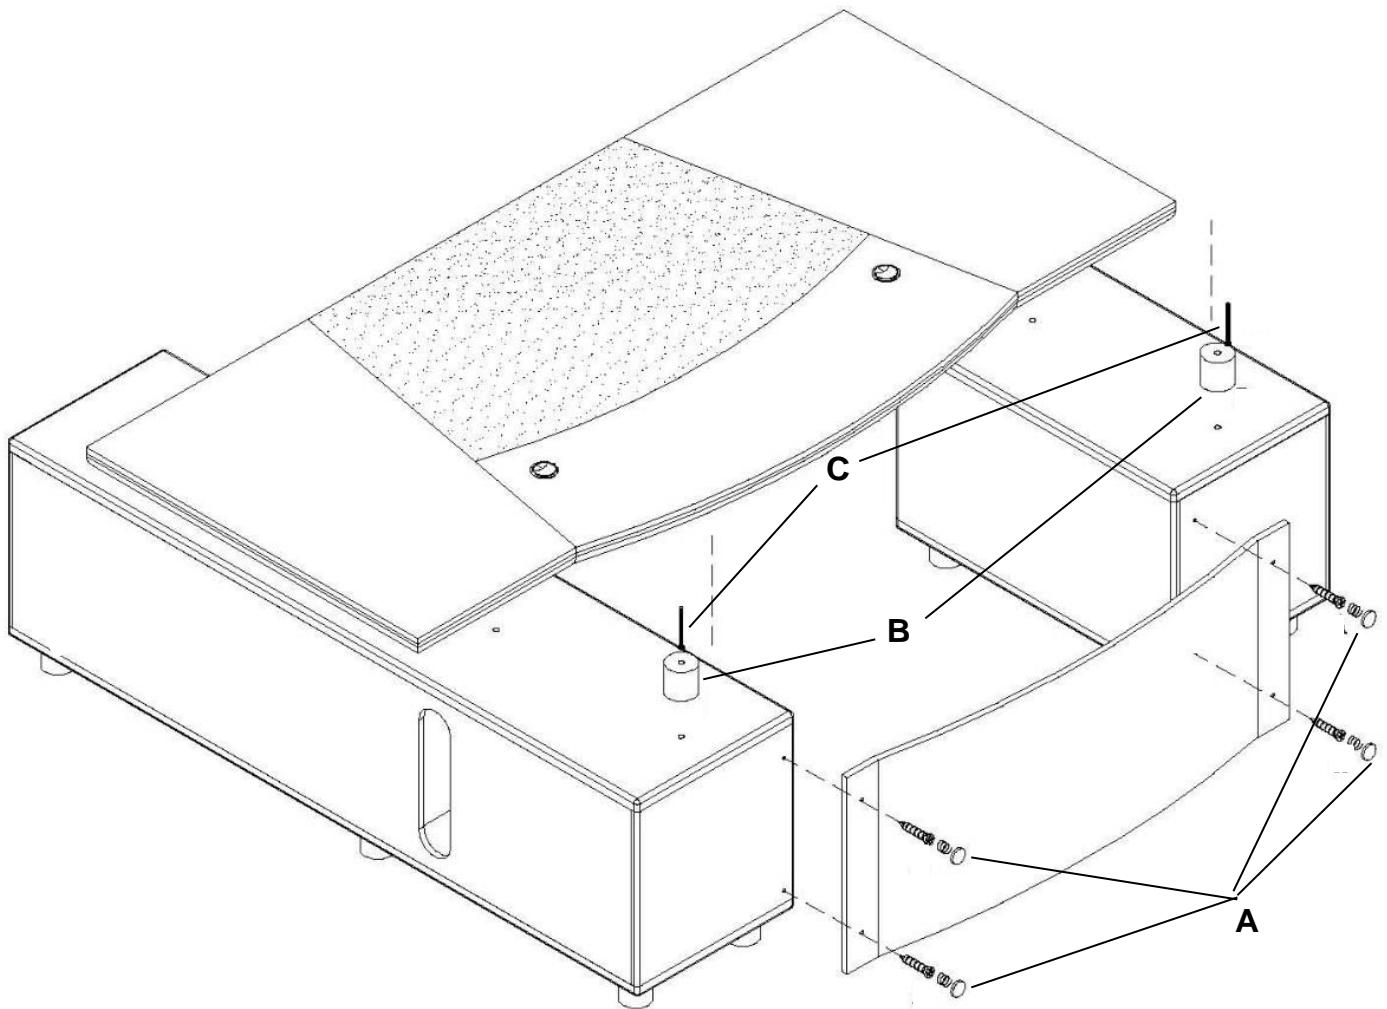

Aufbauanleitung Endmontage: