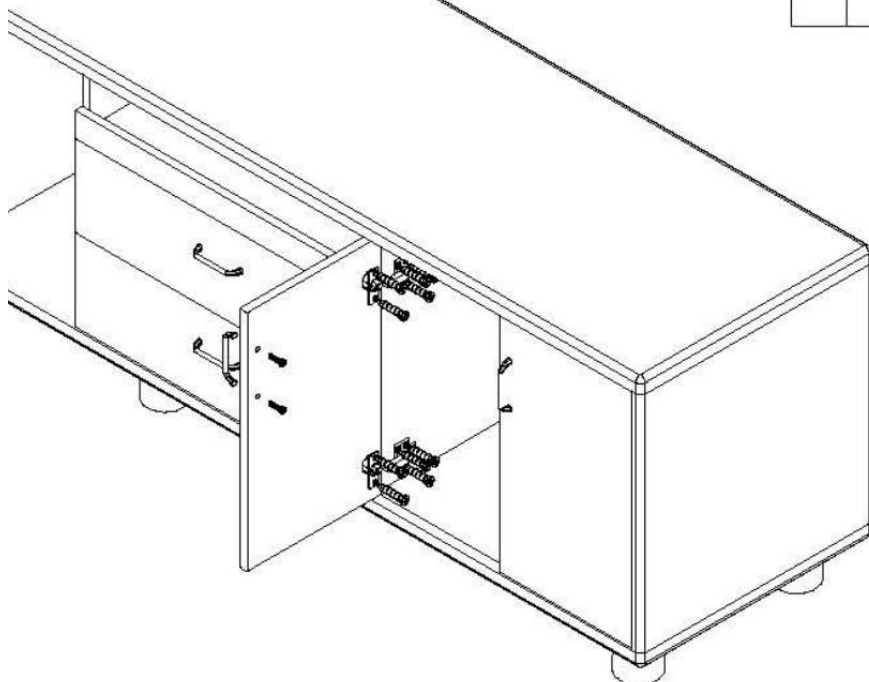

Produkt-Code:
Produkt-Maße:

1005 (rechts)
Höhe: 770 mm, Breite: 2400 mm, Tiefe: 2000 (Sideboard) / 755 mm

Teile-Liste Sideboard:

A	Schraub-Dübel		34x
B	Exzenter-Verbinder		34x
C	Holz-Dübel		19x
D	Schraube 4x35		16x
E	Füße		6x
F	Schraube 4x16		80x
G	Scharnier		4x
H	Türgriff		4x
I	Schraube 4x20		8x

Aufbauanleitung Sideboard:

Teile-Liste Schubladen-Container:

A	Schraub-Dübel		16x
B	Exzenter-Verbinder		16x
C	Holz-Dübel		12x
D	Schloss		1x
E	Schraube 3x16		36x
F	Schubladen-Schiene		2x
G	Schraube 3x25		8x
H	Schraube 3x35		4x
I	Türgriff		2x
J	Schraube 4x20		4x