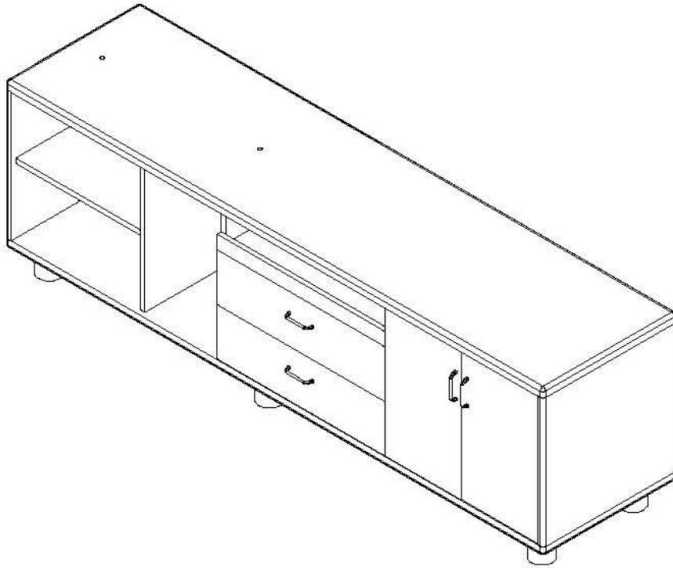

SCHREIBTISCH
„PARIS“ – RECHTSSEITIG

Artikel-Nr.: 1005

- AUFBAUANLEITUNG -

Installationsvideos und Aufbauanleitungen
zu unseren Produkten finden Sie
in unserem Shop beim jeweiligen Produkt

Weitere Produkte für Büro
finden Sie unter
www.jet-line.de

Produkt-Code:
Produkt-Maße:

1005 (rechts)
Höhe: 770 mm, Breite: 2400 mm, Tiefe: 2000 (Sideboard) / 755 mm

Teile-Liste Sideboard:

A	Schraub-Dübel		34x
B	Exzenter-Verbinder		34x
C	Holz-Dübel		19x
D	Schraube 4x35		16x
E	Füße		6x
F	Schraube 4x16		80x
G	Scharnier		4x
H	Türgriff		4x
I	Schraube 4x20		8x

Aufbauanleitung Sideboard:

Teile-Liste Schubladen-Container:

A	Schraub-Dübel		16x
B	Exzenter-Verbinder		16x
C	Holz-Dübel		12x
D	Schloss		1x
E	Schraube 3x16		36x
F	Schubladen-Schiene		2x
G	Schraube 3x25		8x
H	Schraube 3x35		4x
I	Türgriff		2x
J	Schraube 4x20		4x