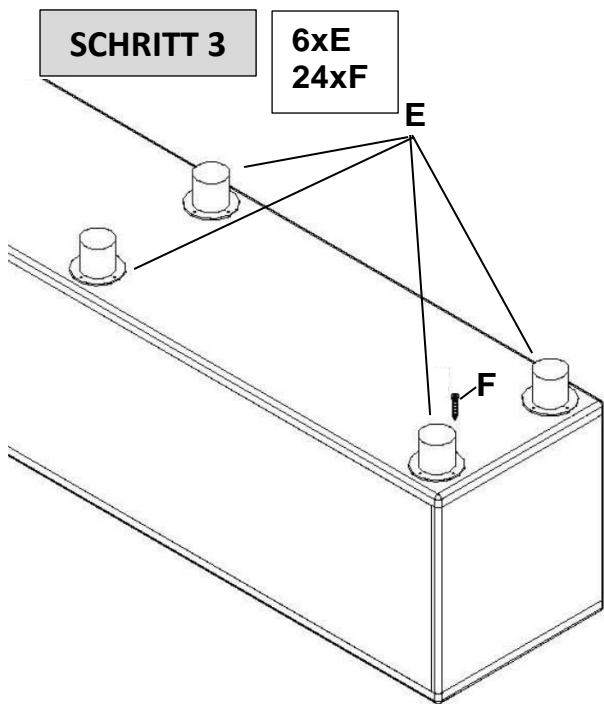

Produkt-Code:
Produkt-Maße:

1005 (rechts)
Höhe: 770 mm, Breite: 2400 mm, Tiefe: 2000 (Sideboard) / 755 mm

Teile-Liste Sideboard:

A	Schraub-Dübel		34x
B	Exzenter-Verbinder		34x
C	Holz-Dübel		19x
D	Schraube 4x35		16x
E	Füße		6x
F	Schraube 4x16		80x
G	Scharnier		4x
H	Türgriff		4x
I	Schraube 4x20		8x

Aufbauanleitung Sideboard:

Teile-Liste Schubladen-Container:

A	Schraub-Dübel		16x
B	Exzenter-Verbinder		16x
C	Holz-Dübel		12x
D	Schloss		1x
E	Schraube 3x16		36x
F	Schubladen-Schiene		2x
G	Schraube 3x25		8x
H	Schraube 3x35		4x
I	Türgriff		2x
J	Schraube 4x20		4x

Aufbauanleitung Schubladen-Container:

SCHRITT 3

16xE

SCHRITT 4

4xE
8xG
16xH
2xI

SCHRITT 5

Teile-Liste Endmontage:

A	Schraube 4x30		4x
B	Abstandshalter		4x
C	Schraube 6x120		4x