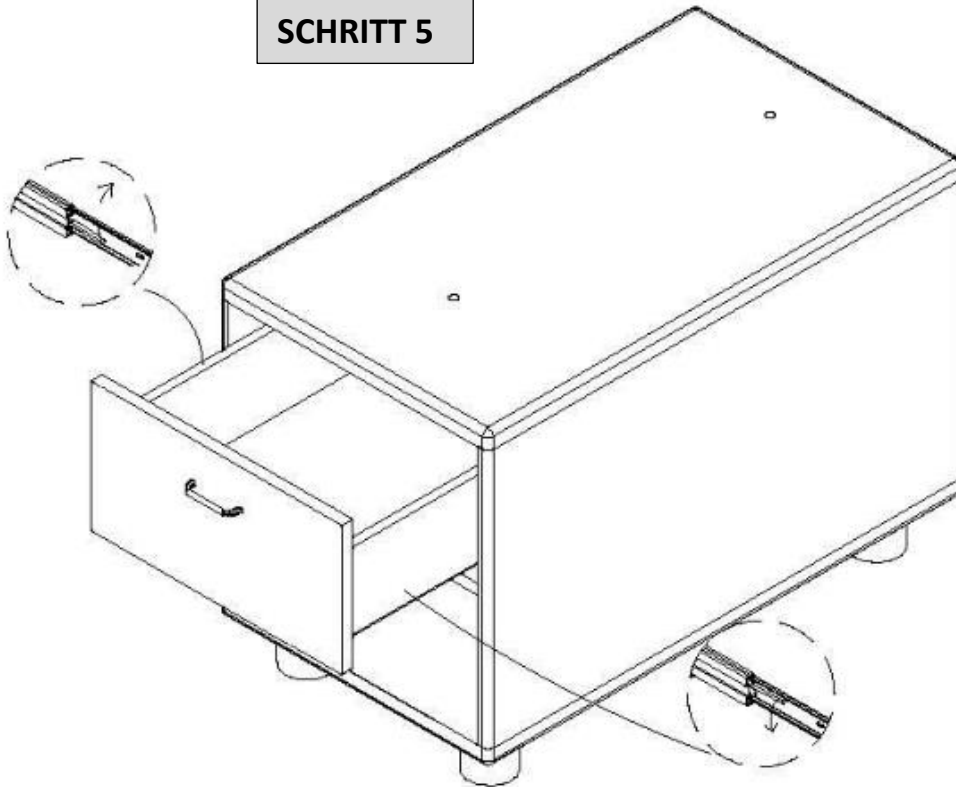

Produkt-Code:
Produkt-Maße:

1005 (rechts)
Höhe: 770 mm, Breite: 2400 mm, Tiefe: 2000 (Sideboard) / 755 mm

Teile-Liste Sideboard:

A	Schraub-Dübel		34x
B	Exzenter-Verbinder		34x
C	Holz-Dübel		19x
D	Schraube 4x35		16x
E	Füße		6x
F	Schraube 4x16		80x
G	Scharnier		4x
H	Türgriff		4x
I	Schraube 4x20		8x

Aufbauanleitung Sideboard:

Teile-Liste Schubladen-Container:

A	Schraub-Dübel		16x
B	Exzenter-Verbinder		16x
C	Holz-Dübel		12x
D	Schloss		1x
E	Schraube 3x16		36x
F	Schubladen-Schiene		2x
G	Schraube 3x25		8x
H	Schraube 3x35		4x
I	Türgriff		2x
J	Schraube 4x20		4x

Aufbauanleitung Schubladen-Container:

SCHRITT 3

16xE

SCHRITT 4

4xE
8xG
16xH
2xI

SCHRITT 5

Teile-Liste Endmontage:

A	Schraube 4x30		4x
B	Abstandshalter		4x
C	Schraube 6x120		4x