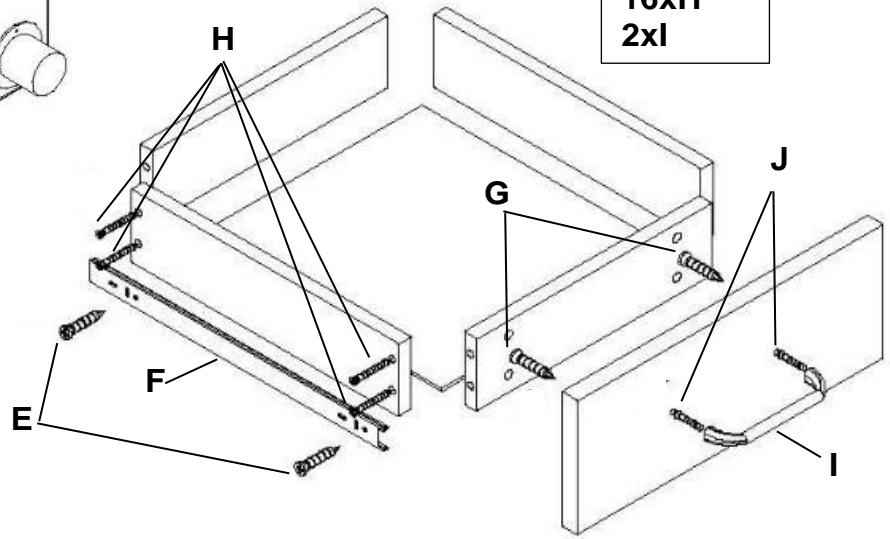

Produkt-Code:
Produkt-Maße:

1005 (rechts)
Höhe: 770 mm, Breite: 2400 mm, Tiefe: 2000 (Sideboard) / 755 mm

Teile-Liste Sideboard:

A	Schraub-Dübel		34x
B	Exzenter-Verbinder		34x
C	Holz-Dübel		19x
D	Schraube 4x35		16x
E	Füße		6x
F	Schraube 4x16		80x
G	Scharnier		4x
H	Türgriff		4x
I	Schraube 4x20		8x

Aufbauanleitung Sideboard:

Teile-Liste Schubladen-Container:

A	Schraub-Dübel		16x
B	Exzenter-Verbinder		16x
C	Holz-Dübel		12x
D	Schloss		1x
E	Schraube 3x16		36x
F	Schubladen-Schiene		2x
G	Schraube 3x25		8x
H	Schraube 3x35		4x
I	Türgriff		2x
J	Schraube 4x20		4x

Aufbauanleitung Schubladen-Container:

SCHRITT 3

16xE

SCHRITT 4

4xE
8xG
16xH
2xI

SCHRITT 5

Teile-Liste Endmontage:

A	Schraube 4x30		4x
B	Abstandshalter		4x
C	Schraube 6x120		4x