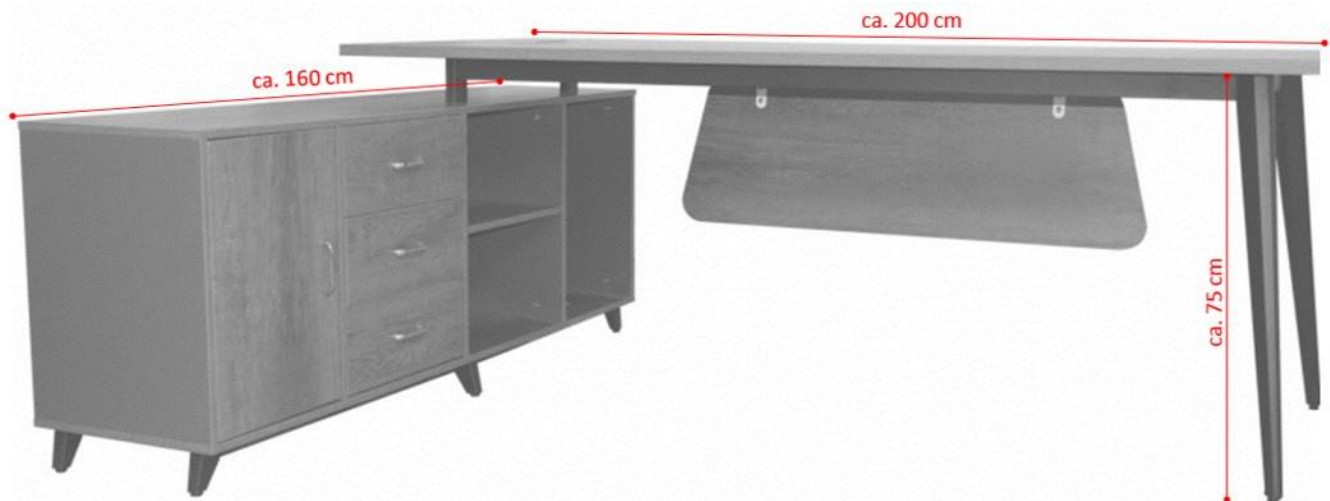

Installationsvideos und Aufbauanleitungen

zu unseren Produkten finden Sie unter

www.jet-line-e-trade.de

Nutzername: jet-line • Passwort: user2011