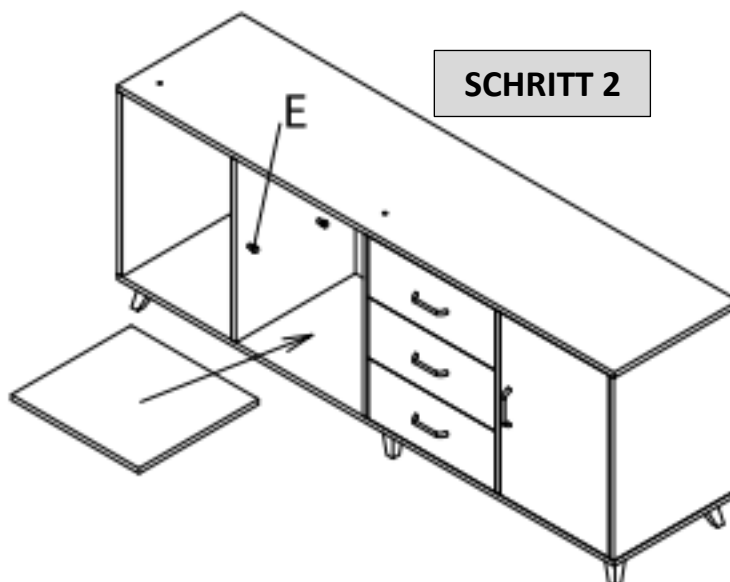

CHEF-SCHREIBTISCH

„SAN PAULO“

Artikel-Nr.: 12182

- AUFBAUANLEITUNG -

Installationsvideos und Aufbauanleitungen

zu unseren Produkten finden Sie unter

www.jet-line-e-trade.de

Nutzername: jet-line • Passwort: user2011

Weitere Produkte für Ihr Büro

finden Sie unter

<https://office-shopping.eu>

Produkt-Code:
Produkt-Maße:

12182
2000 x 1600 x 750 mm

Montagematerial:

Montage:

SCHRITT 4