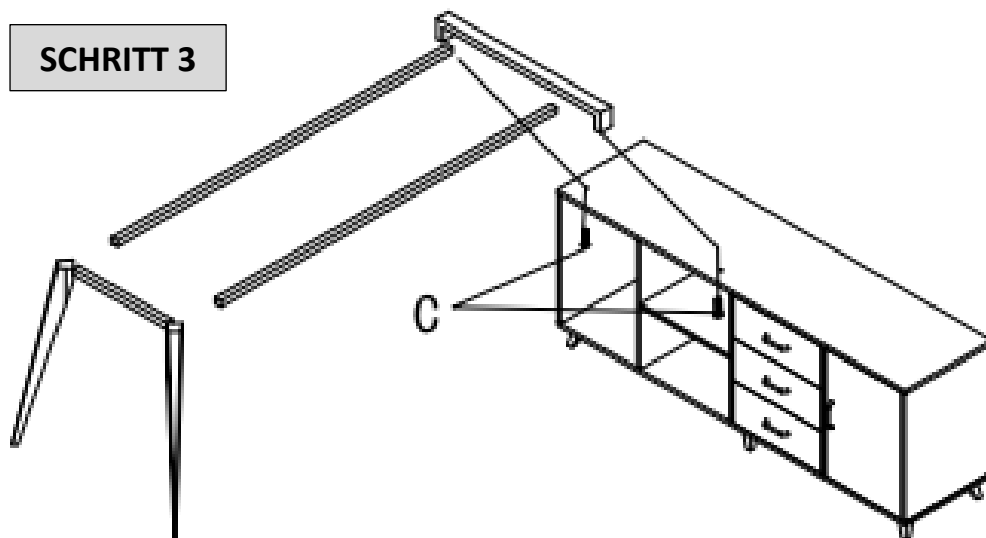

CHEF-SCHREIBTISCH

„SAN PAULO“

Artikel-Nr.: 12182

- AUFBAUANLEITUNG -

Installationsvideos und Aufbauanleitungen

zu unseren Produkten finden Sie unter

www.jet-line-e-trade.de

Nutzername: jet-line • Passwort: user2011

Weitere Produkte für Ihr Büro

finden Sie unter

<https://office-shopping.eu>

Produkt-Code:
Produkt-Maße:

12182
2000 x 1600 x 750 mm

Montagematerial:

Montage:

SCHRITT 4