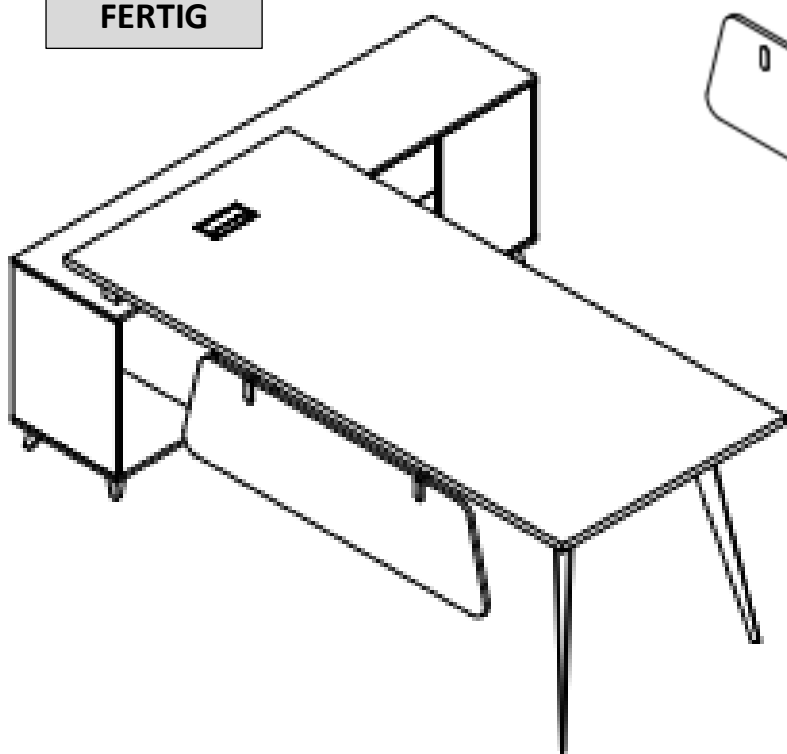

SCHRITT 4

SCHRITT 5

FERTIG