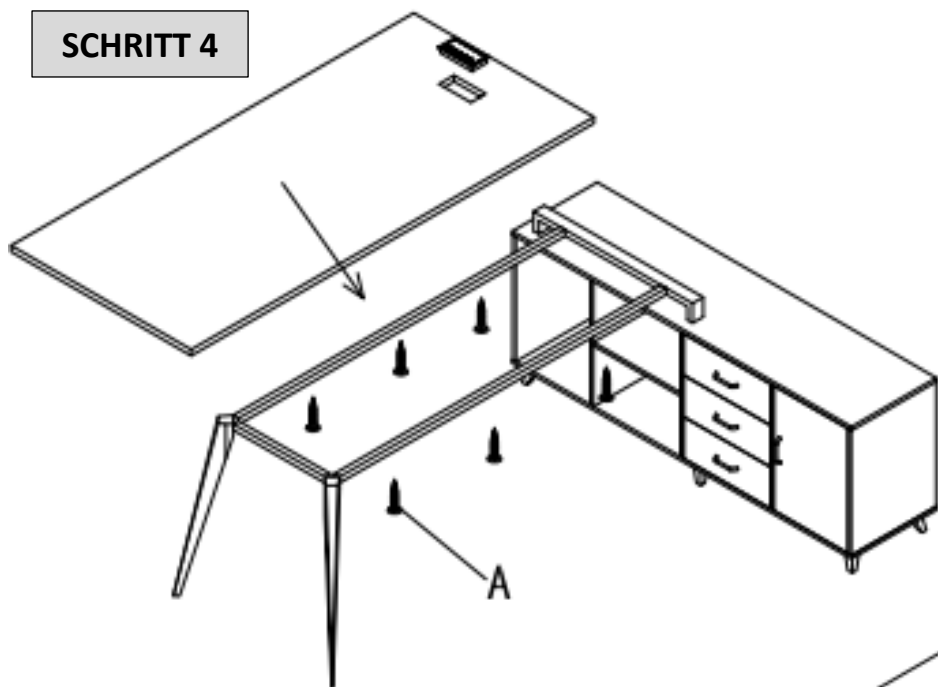

CHEF-SCHREIBTISCH

„SAN PAULO“

Artikel-Nr.: 12182

- AUFBAUANLEITUNG -

Installationsvideos und Aufbauanleitungen

zu unseren Produkten finden Sie unter

www.jet-line-e-trade.de

Nutzername: jet-line • Passwort: user2011

Weitere Produkte für Ihr Büro

finden Sie unter

<https://office-shopping.eu>

Produkt-Code:
Produkt-Maße:

12182
2000 x 1600 x 750 mm

Montagematerial:

Montage:

SCHRITT 4