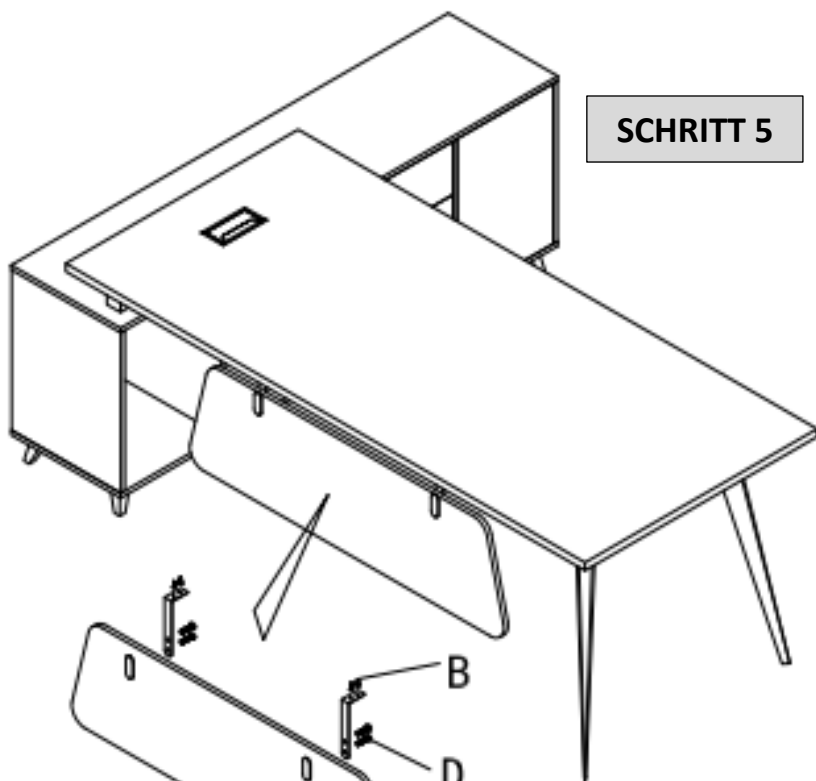

SCHRITT 4

SCHRITT 5

FERTIG