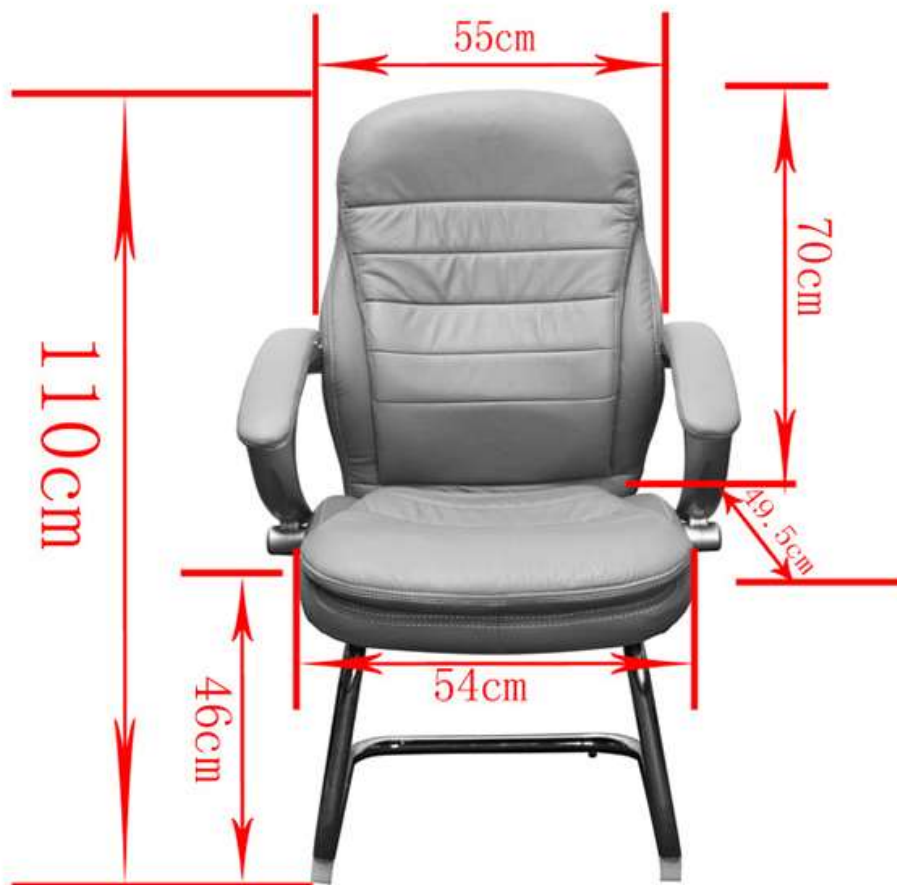

Installationsvideos und Aufbauanleitungen

zu unseren Produkten finden Sie unter

www.jet-line-e-trade.de

Nutzername: jet-line • Passwort: user2011