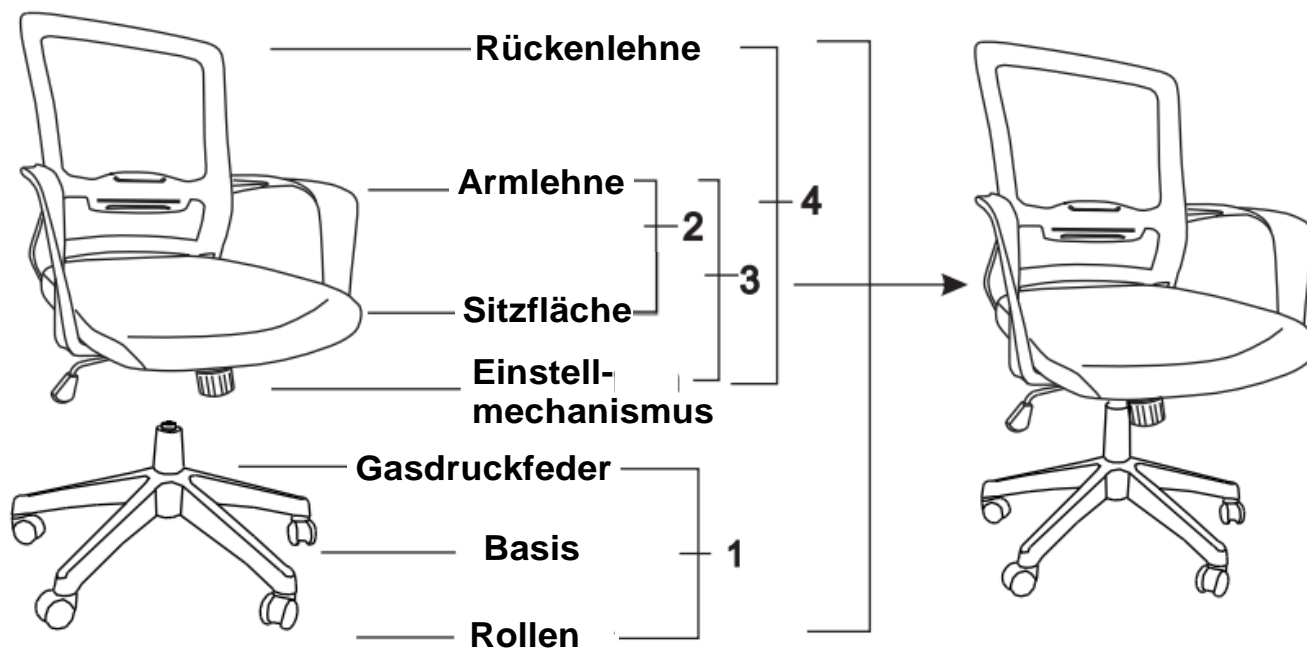

Montagezeichnung: