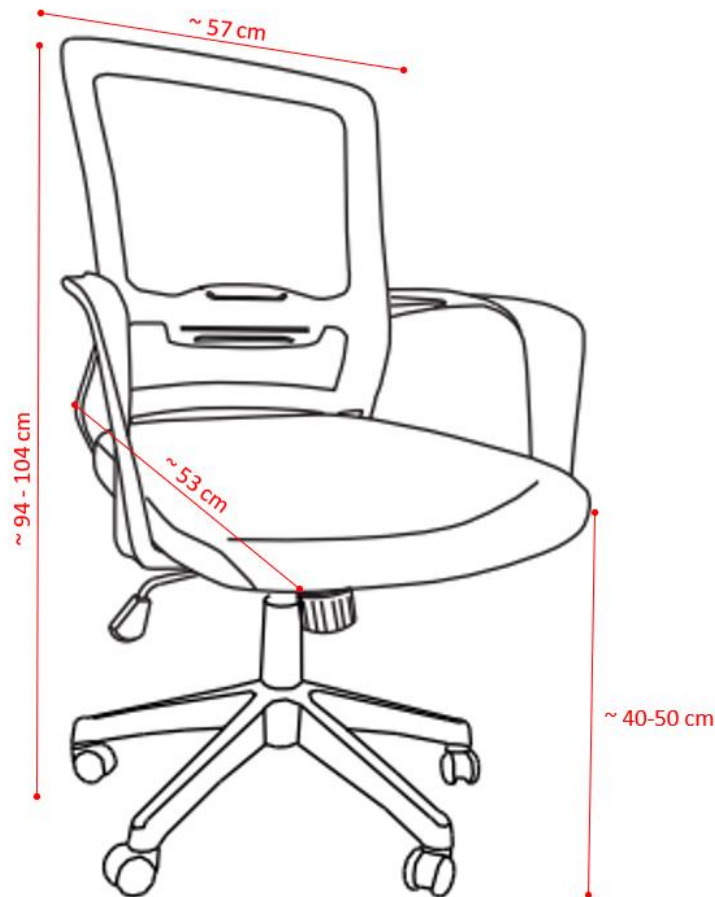

Installationsvideos und Aufbauanleitungen
zu unseren Produkten finden Sie unter
<https://office-shopping.eu>

Nutzername: jet-line • Passwort: user2011

Weitere Produkte für Ihr Büro
finden Sie unter
<https://office-shopping.eu>

Jet-Line
group

KBW Trading GmbH
Gewerbering 2
88518 Herbertingen
Deutschland
Tel: 07586-921160
Fax: 07586-9211616
E-Mail: info@jet-line.de
www.office-shopping.eu