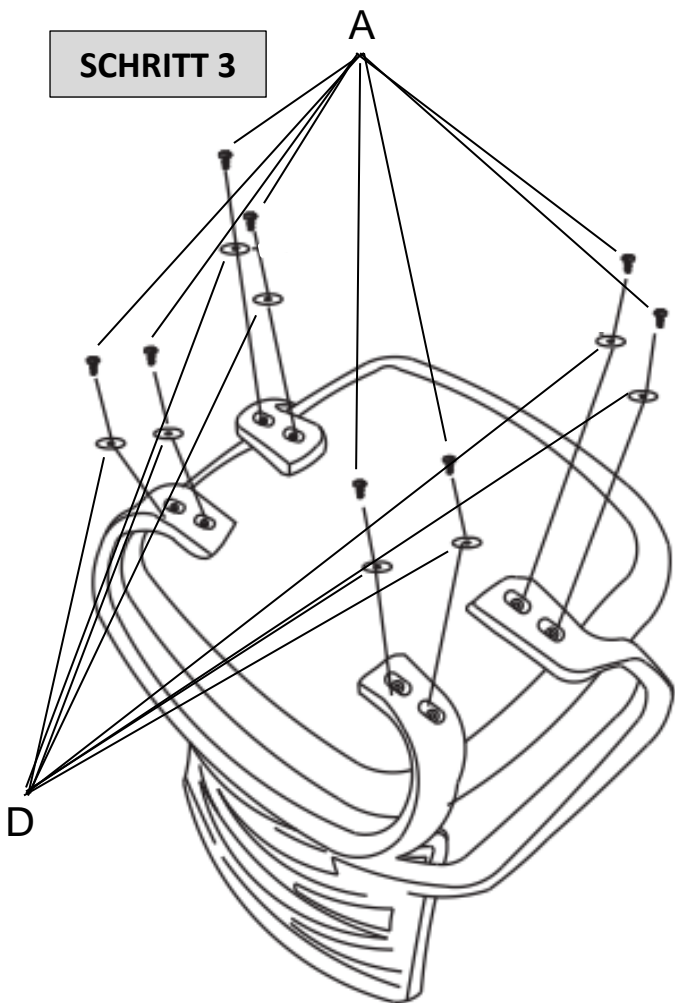

Nr.	Bez.	Abb.	Stz.
A	Schraube M6x30 mm		8x
B	Schraube M6x20 mm		4x
C	Schraube M6x25 mm		4x
D	Unterlegscheibe M6		12x

Verwenden Sie die Lineal-
Abbildung zur Identifizierung
der jeweiligen Teile

Montagezeichnung:

Montage:

SCHRITT 1

SCHRITT 2

SCHRITT 3

SCHRITT 4

Warnhinweise:

Das Produkt ist nicht zur zeitgleichen Nutzung durch mehrere Personen ausgelegt

Verwenden Sie das Produkt nicht als Aufstiegshilfe / Leiter

can be found on

<https://office-shopping.eu>

Product-Code: 12214
Product-Dimension: Height: approx. 94-104 cm, Width: approx. 57 cm, Depth: approx. 53 cm
Seat-Height: approx. 40-50 cm

Part-List:

No.	Description	Image	Pc.
A	Screw M6x30 mm		8x
B	Screw M6x20 mm		4x
C	Screw M6x25 mm		4x
D	Flat Washer M6		12x

Use the ruler-drawing to correctly identify parts

Installation Drawing:

Installation:

STEP 1

STEP 2

STEP 3

STEP 4

Warning: