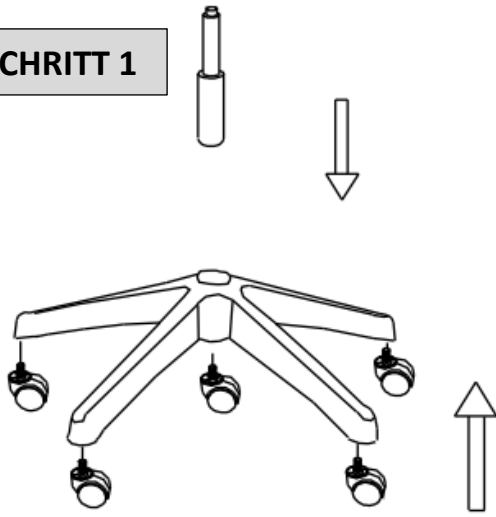

Weitere Produkte für Ihr Büro
finden Sie unter

<https://office-shopping.eu>

Produkt-Code: 12214
Produkt-Maße: Höhe: ca. 94-104 cm, Breite: ca. 57 cm, Tiefe: ca. 53 cm
Sitzhöhe: ca. 40-50 cm

Lieferumfang:

Nr.	Bez.	Abb.	Stz.
A	Schraube M6x30 mm		8x
B	Schraube M6x20 mm		4x
C	Schraube M6x25 mm		4x
D	Unterlegscheibe M6		12x

Verwenden Sie die Lineal-
Abbildung zur Identifizierung
der jeweiligen Teile

Montagezeichnung:

Montage:

SCHRITT 1

SCHRITT 2

SCHRITT 3

SCHRITT 4

Warnhinweise:

Das Produkt ist nicht zur zeitgleichen Nutzung durch mehrere Personen ausgelegt

Verwenden Sie das Produkt nicht als Aufstiegshilfe / Leiter

can be found on

<https://office-shopping.eu>

Product-Code: 12214
Product-Dimension: Height: approx. 94-104 cm, Width: approx. 57 cm, Depth: approx. 53 cm
Seat-Height: approx. 40-50 cm

Part-List:

No.	Description	Image	Pc.
A	Screw M6x30 mm		8x
B	Screw M6x20 mm		4x
C	Screw M6x25 mm		4x
D	Flat Washer M6		12x