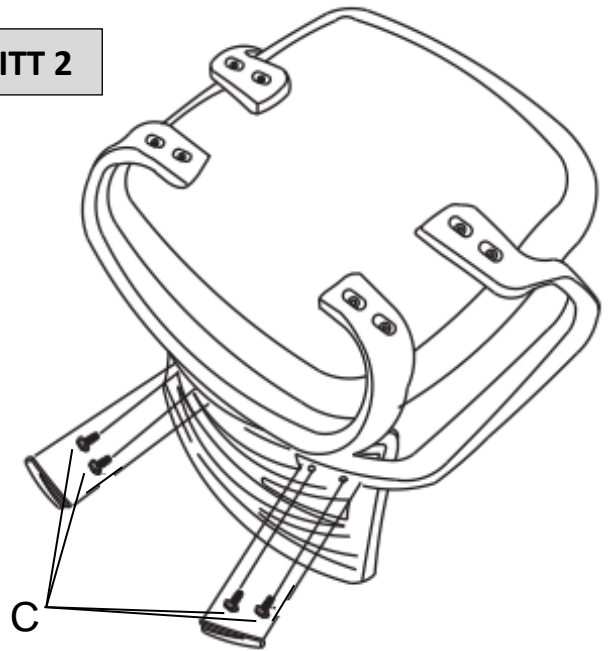

Weitere Produkte für Ihr Büro
finden Sie unter

<https://office-shopping.eu>

Produkt-Code: 12214
Produkt-Maße: Höhe: ca. 94-104 cm, Breite: ca. 57 cm, Tiefe: ca. 53 cm
Sitzhöhe: ca. 40-50 cm

Lieferumfang:

Nr.	Bez.	Abb.	Stz.
A	Schraube M6x30 mm		8x
B	Schraube M6x20 mm		4x
C	Schraube M6x25 mm		4x
D	Unterlegscheibe M6		12x

Verwenden Sie die Lineal-
Abbildung zur Identifizierung
der jeweiligen Teile

Montagezeichnung:

Montage:

SCHRITT 1

SCHRITT 2

SCHRITT 3

SCHRITT 4

Warnhinweise:

Das Produkt ist nicht zur zeitgleichen Nutzung durch mehrere Personen ausgelegt

Verwenden Sie das Produkt nicht als Aufstiegshilfe / Leiter

can be found on

<https://office-shopping.eu>

Product-Code: 12214
Product-Dimension: Height: approx. 94-104 cm, Width: approx. 57 cm, Depth: approx. 53 cm
Seat-Height: approx. 40-50 cm

Part-List:

No.	Description	Image	Pc.
A	Screw M6x30 mm		8x
B	Screw M6x20 mm		4x
C	Screw M6x25 mm		4x
D	Flat Washer M6		12x