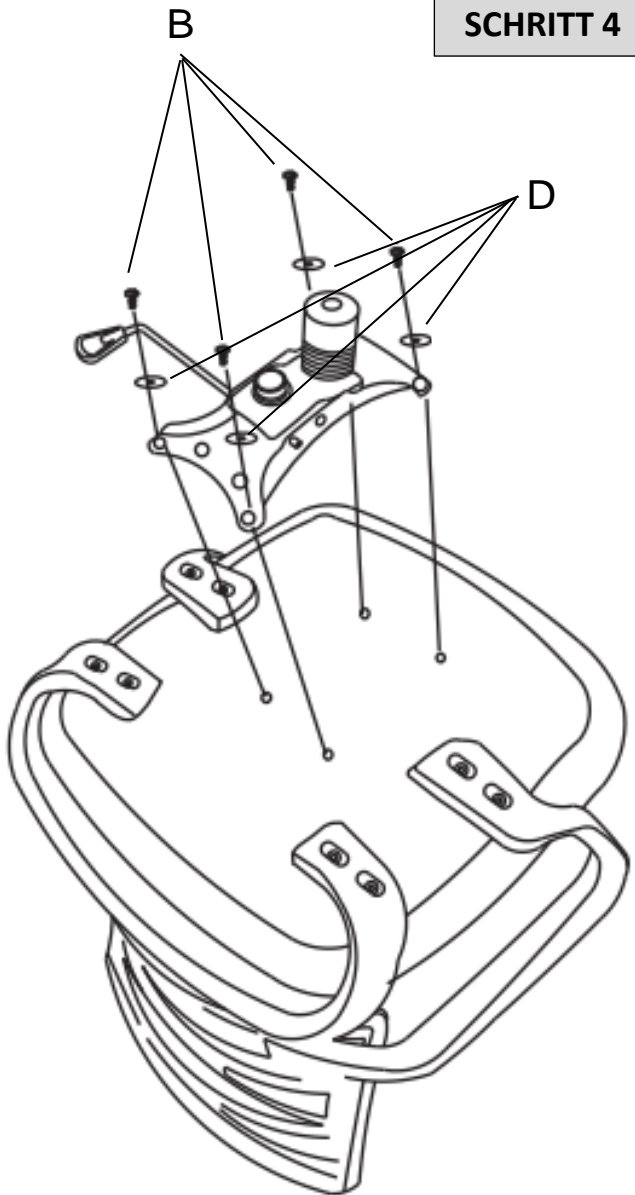

Nr.	Bez.	Abb.	Stz.
A	Schraube M6x30 mm		8x
B	Schraube M6x20 mm		4x
C	Schraube M6x25 mm		4x
D	Unterlegscheibe M6		12x

Verwenden Sie die Lineal-
Abbildung zur Identifizierung
der jeweiligen Teile

Montagezeichnung:

Montage:

SCHRITT 1

SCHRITT 2

SCHRITT 3

SCHRITT 4

Warnhinweise:

Das Produkt ist nicht zur zeitgleichen Nutzung durch mehrere Personen ausgelegt

Verwenden Sie das Produkt nicht als Aufstiegshilfe / Leiter

can be found on

<https://office-shopping.eu>

Product-Code: 12214
Product-Dimension: Height: approx. 94-104 cm, Width: approx. 57 cm, Depth: approx. 53 cm
Seat-Height: approx. 40-50 cm

Part-List:

No.	Description	Image	Pc.
A	Screw M6x30 mm		8x
B	Screw M6x20 mm		4x
C	Screw M6x25 mm		4x
D	Flat Washer M6		12x