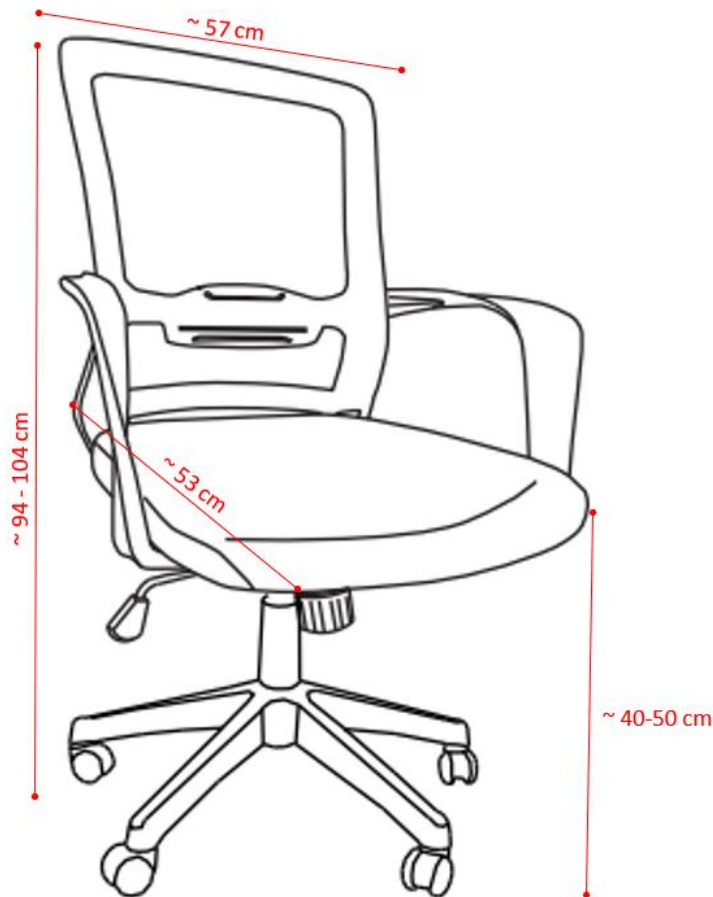

Installation-videos and instructions

For our products can be found on

<https://office-shopping.eu>

Username: jet-line • Password: user2011