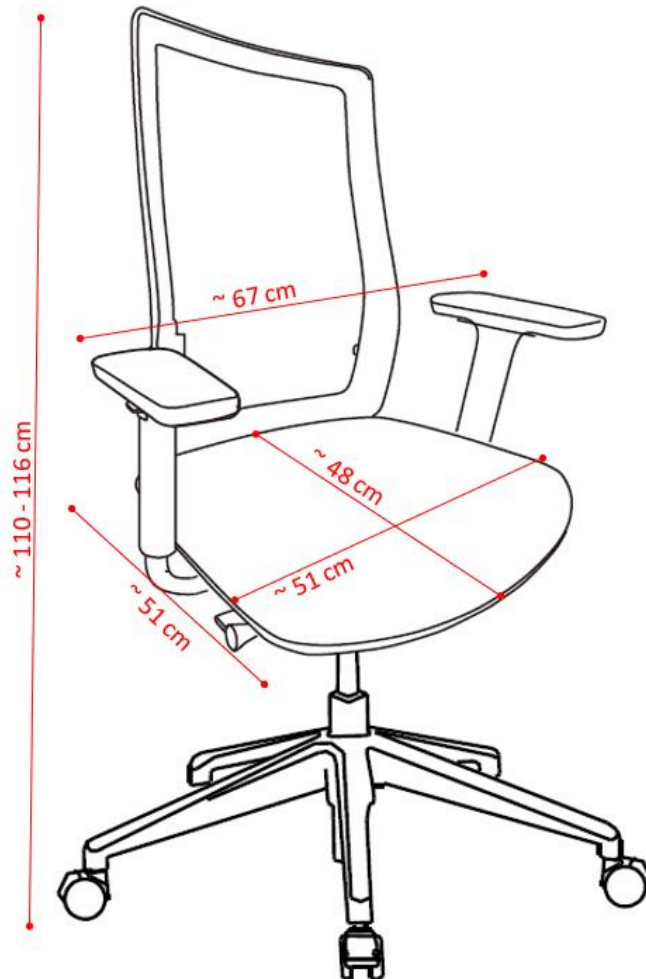

Installationsvideos und Aufbauanleitungen
zu unseren Produkten finden Sie unter
<https://office-shopping.eu>

Nutzername: jet-line • Passwort: user2011

Weitere Produkte für Ihr Büro
finden Sie unter
<https://office-shopping.eu>

Jet-Line
group

KBW Trading GmbH
Gewerbering 2
88518 Herbertingen
Deutschland
Tel: 07586-921160
Fax: 07586-9211616
E-Mail: info@jet-line.de
www.office-shopping.eu

Jet-Line
group