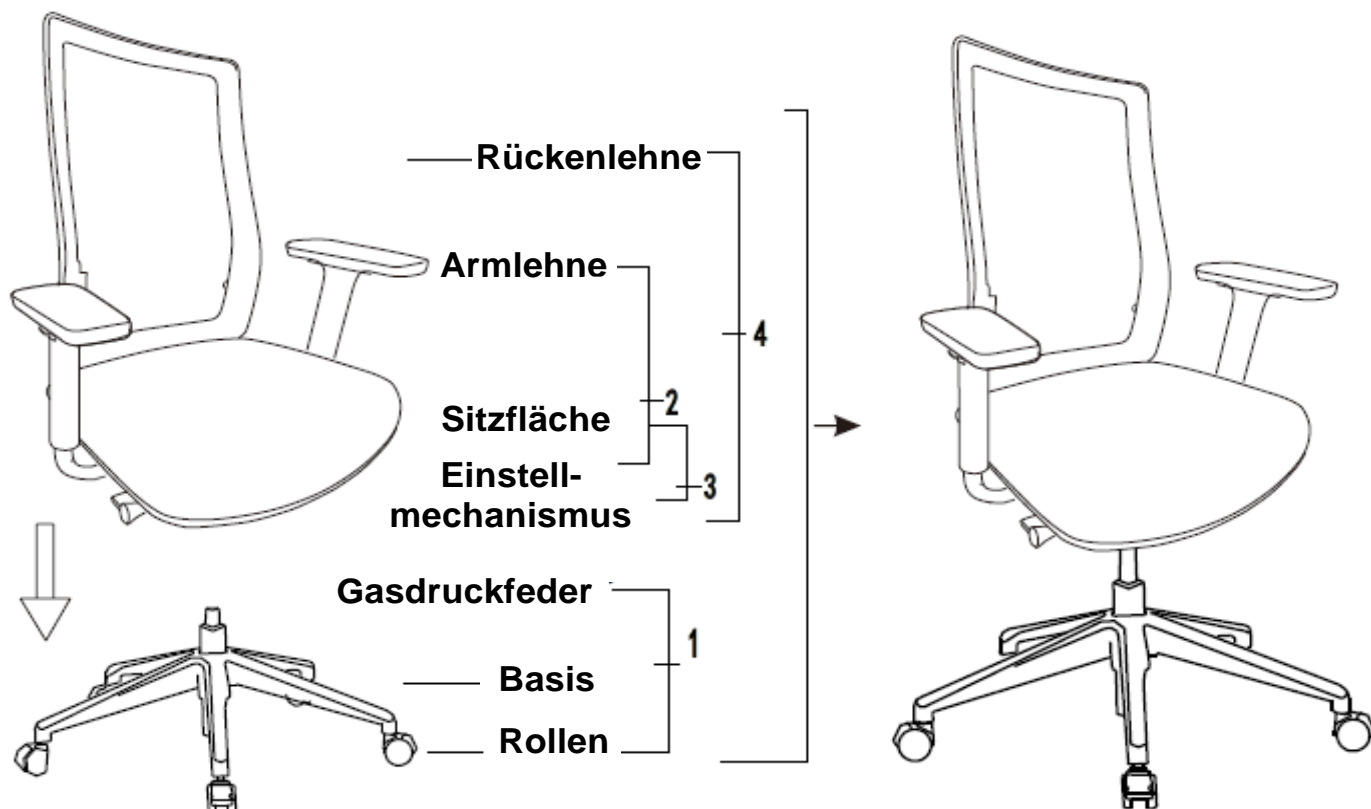

Montagezeichnung: