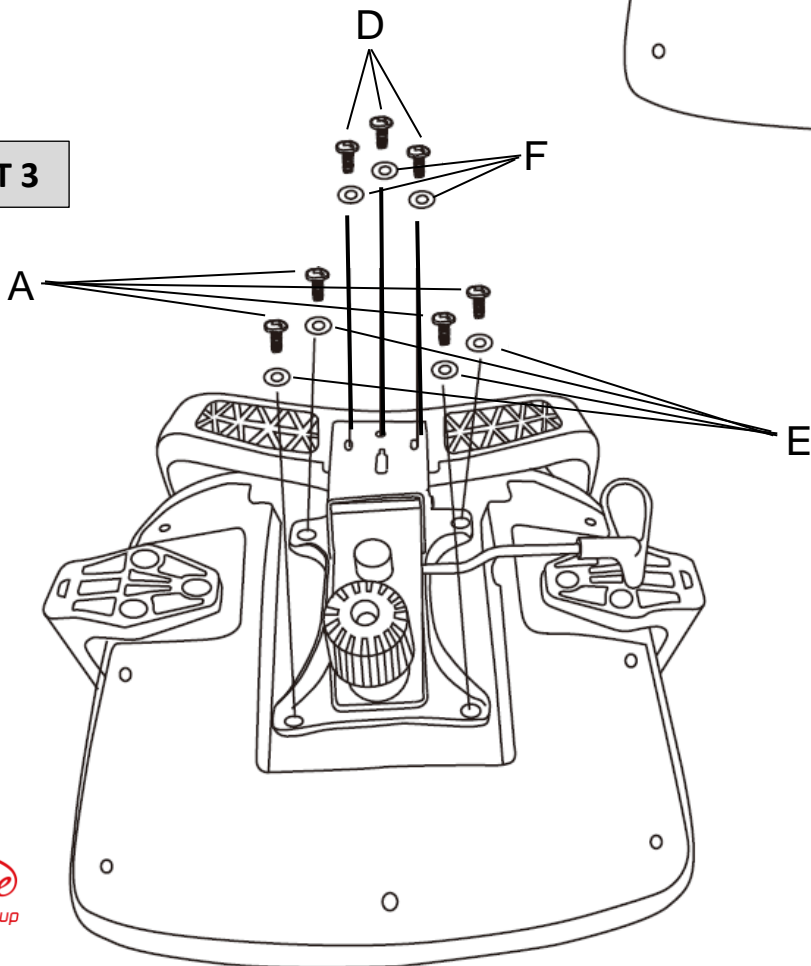

Lieferumfang:

Nr.	Bez.	Abb.	Stz.
A	Schraube M6x35 mm		4x
B	Schraube M6x50 mm		2x
C	Schraube M6x45 mm		4x
D	Schraube M8x45 mm		3x
E	Unterlegscheibe M6		4x
F	Unterlegscheibe M8		3x

Verwenden Sie die Lineal-Abbildung zur Identifizierung der jeweiligen Teile

Montagezeichnung:

Montage:

SCHRITT 1

SCHRITT 2

SCHRITT 3

Warnhinweise:

Das Produkt ist nicht zur zeitgleichen Nutzung durch mehrere Personen ausgelegt

Verwenden Sie das Produkt nicht als Aufstiegshilfe / Leiter

More products for your office

can be found on

<https://office-shopping.eu>

Product-Code: 12215
Product-Dimension: Height: approx. 110-116 cm, Width: approx. 51/67 cm (Seat/Total)
Depth: approx. 48/51 cm (Seat/Total)

Part-List:

No.	Description	Image	Pc.
A	Screw M6x35 mm		4x
B	Screw M6x50 mm		2x
C	Screw M6x45 mm		4x
D	Screw M8x45 mm		3x
E	Flat Washer M6		4x
F	Flat Washer M8		3x

Use the ruler-drawing to correctly identify parts