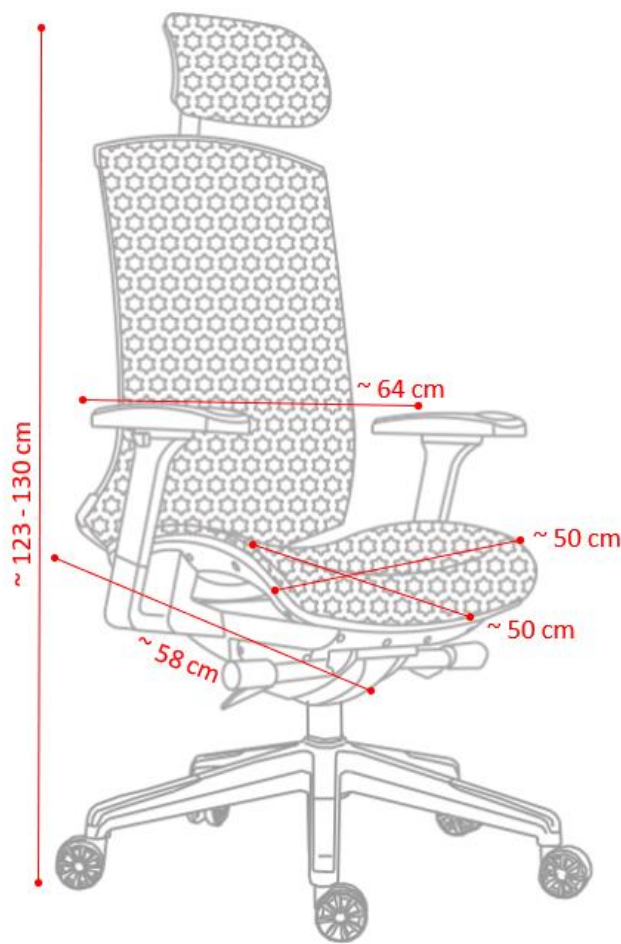

Installation-videos and instructions

For our products can be found on

<https://office-shopping.eu>

Username: jet-line • Password: user2011