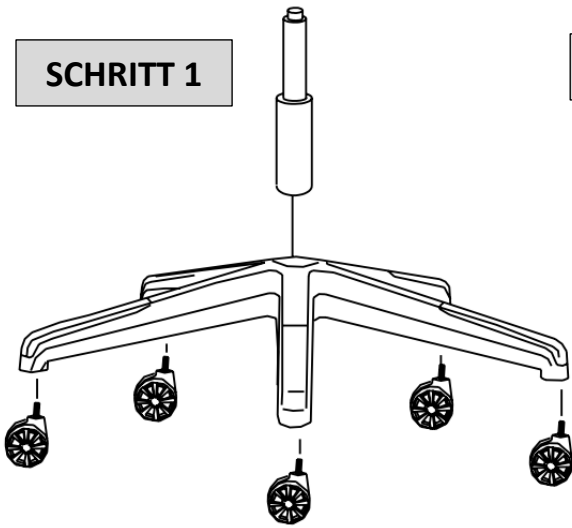

Weitere Produkte für Ihr Büro

finden Sie unter

<https://office-shopping.eu>

Produkt-Code: 12216
Produkt-Maße: Höhe: ca. 123-130 cm, Breite: ca. 50/64 cm (Sitzfläche/Gesamt)
Tiefe: ca. 50/58 cm (Sitzfläche/Gesamt)

Lieferumfang:

Nr.	Bez.	Abb.	Stz.
A	Schraube M6x40 mm		6x
B	Schraube M8x25 mm		4x
C	Schraube M8x55 mm		3x
D	Unterlegscheibe M6		6x
E	Unterlegscheibe M8		7x
F	Feder M8		3x

Verwenden Sie die Lineal-Abbildung zur Identifizierung der jeweiligen Teile

Montagezeichnung:

Montage:

SCHRITT 1

SCHRITT 2

SCHRITT 3

SCHRITT 4

Warnhinweise:

Das Produkt ist nicht zur zeitgleichen Nutzung durch mehrere Personen ausgelegt

Product-Code: 12216
Product-Dimension: Height: approx. 123-130 cm, Width: approx. 50/64 cm (Seat/Total)
Depth: approx. 50/58 cm (Seat/Total)

Part-List:

No.	Description	Image	Pc.
A	Screw M6x40 mm		6x
B	Screw M8x25 mm		4x
C	Screw M8x55 mm		3x
D	Flat Washer M6		6x
E	Flat Washer M8		7x
F	Spring M8		3x