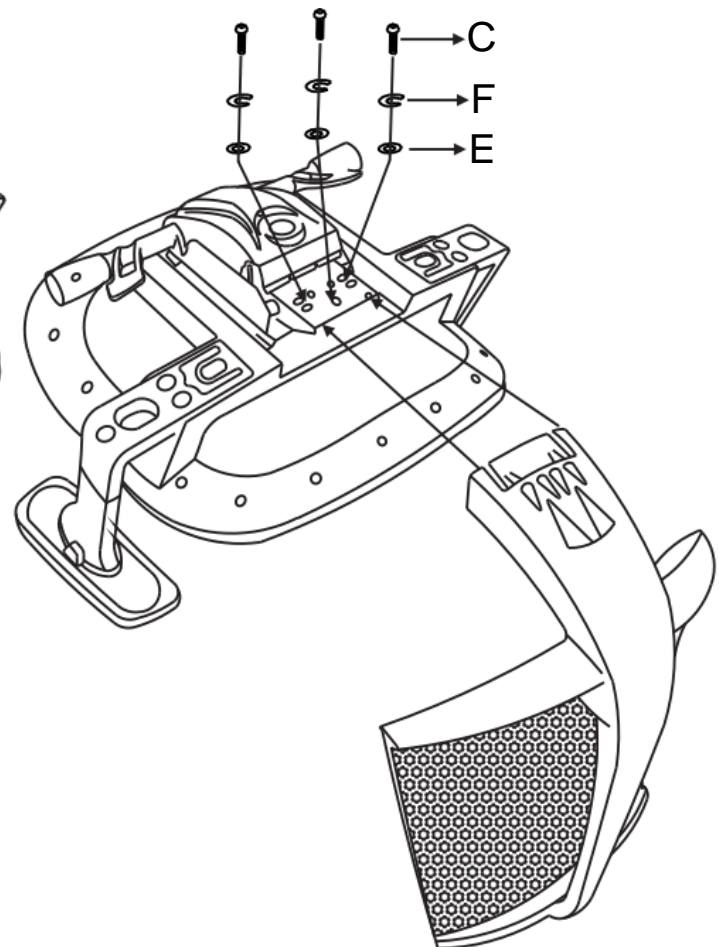

Lieferumfang:

Nr.	Bez.	Abb.	Stz.
A	Schraube M6x40 mm		6x
B	Schraube M8x25 mm		4x
C	Schraube M8x55 mm		3x
D	Unterlegscheibe M6		6x
E	Unterlegscheibe M8		7x
F	Feder M8		3x

Verwenden Sie die Lineal-Abbildung zur Identifizierung der jeweiligen Teile

Montagezeichnung:

Montage:

SCHRITT 1

SCHRITT 2

SCHRITT 3

SCHRITT 4

Warnhinweise:

Das Produkt ist nicht zur zeitgleichen Nutzung durch mehrere Personen ausgelegt

Product-Code: 12216
Product-Dimension: Height: approx. 123-130 cm, Width: approx. 50/64 cm (Seat/Total)
Depth: approx. 50/58 cm (Seat/Total)

Part-List:

No.	Description	Image	Pc.
A	Screw M6x40 mm		6x
B	Screw M8x25 mm		4x
C	Screw M8x55 mm		3x
D	Flat Washer M6		6x
E	Flat Washer M8		7x
F	Spring M8		3x