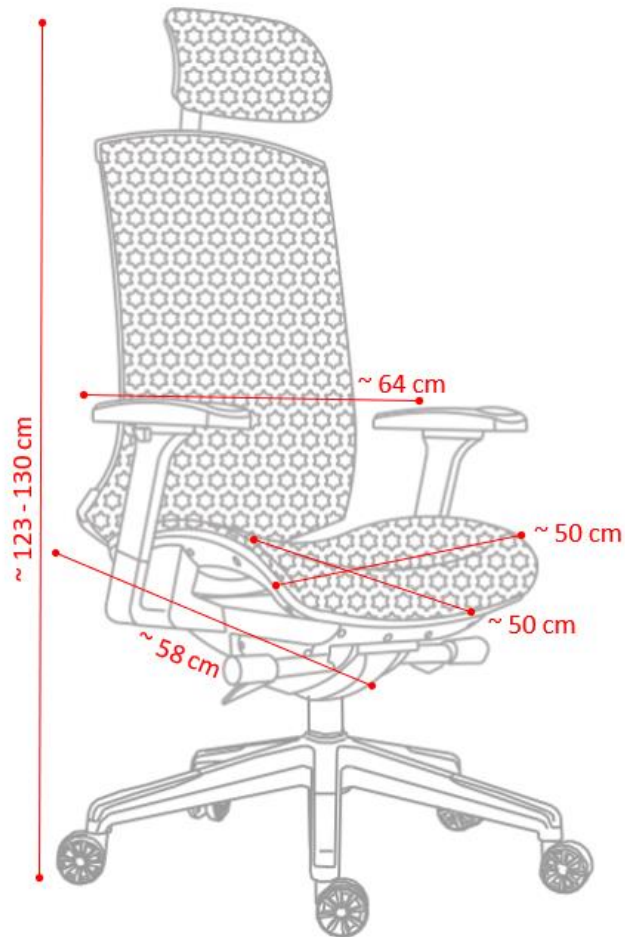

Installationsvideos und Aufbauanleitungen
zu unseren Produkten finden Sie unter
<https://office-shopping.eu>

Nutzername: jet-line • Passwort: user2011

Weitere Produkte für Ihr Büro
finden Sie unter
<https://office-shopping.eu>