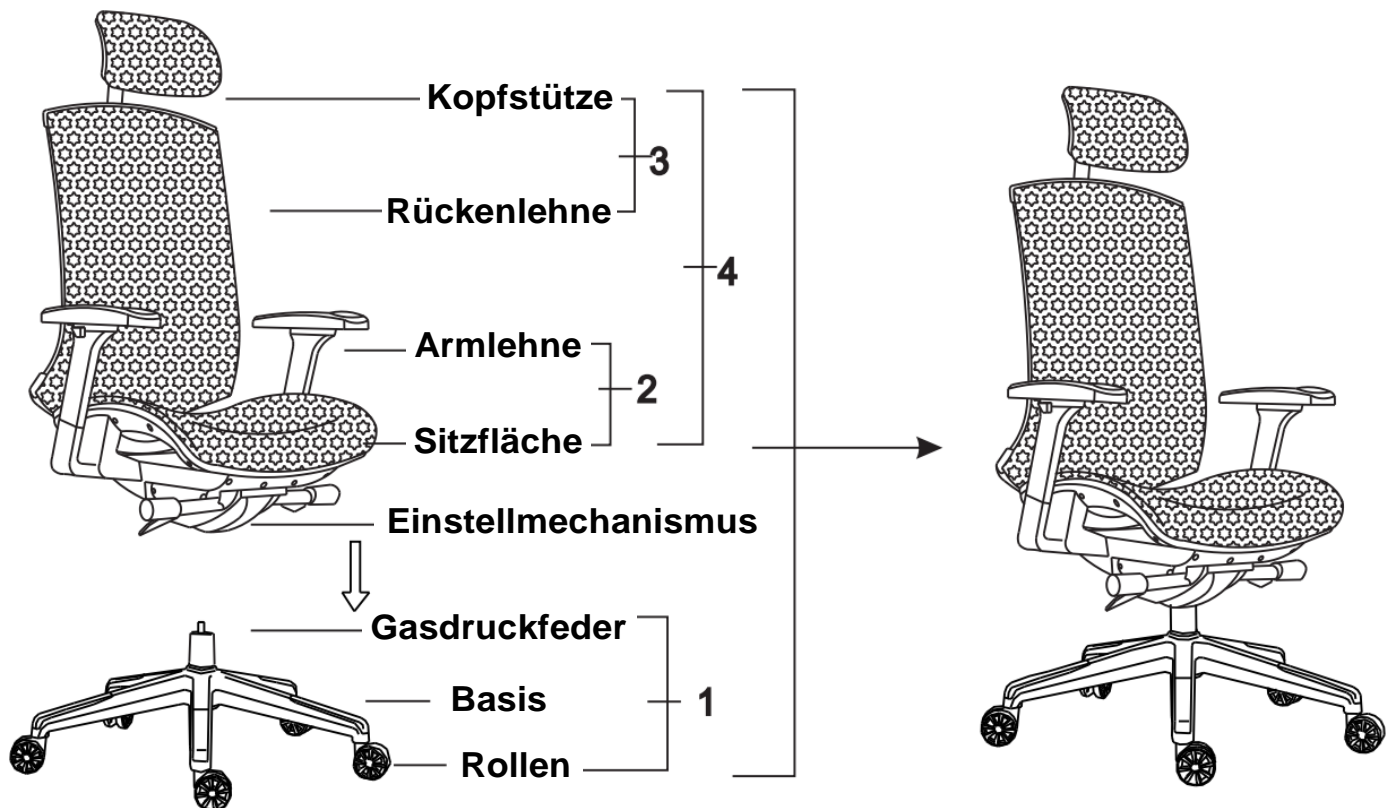

Montagezeichnung: