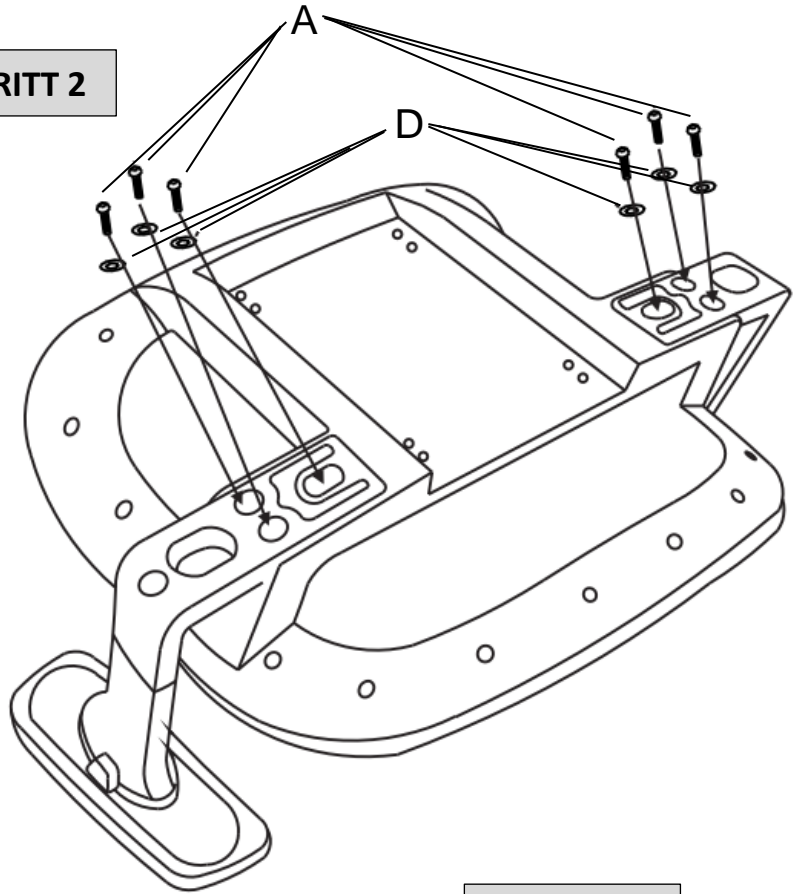

Weitere Produkte für Ihr Büro

finden Sie unter

<https://office-shopping.eu>

Produkt-Code: 12216
Produkt-Maße: Höhe: ca. 123-130 cm, Breite: ca. 50/64 cm (Sitzfläche/Gesamt)
Tiefe: ca. 50/58 cm (Sitzfläche/Gesamt)

Lieferumfang:

Nr.	Bez.	Abb.	Stz.
A	Schraube M6x40 mm		6x
B	Schraube M8x25 mm		4x
C	Schraube M8x55 mm		3x
D	Unterlegscheibe M6		6x
E	Unterlegscheibe M8		7x
F	Feder M8		3x

Verwenden Sie die Lineal-Abbildung zur Identifizierung der jeweiligen Teile

Montagezeichnung:

Montage:

SCHRITT 1

SCHRITT 2

SCHRITT 3

SCHRITT 4

Warnhinweise:

Das Produkt ist nicht zur zeitgleichen Nutzung durch mehrere Personen ausgelegt

Product-Code: 12216
Product-Dimension: Height: approx. 123-130 cm, Width: approx. 50/64 cm (Seat/Total)
Depth: approx. 50/58 cm (Seat/Total)

Part-List:

No.	Description	Image	Pc.
A	Screw M6x40 mm		6x
B	Screw M8x25 mm		4x
C	Screw M8x55 mm		3x
D	Flat Washer M6		6x
E	Flat Washer M8		7x
F	Spring M8		3x