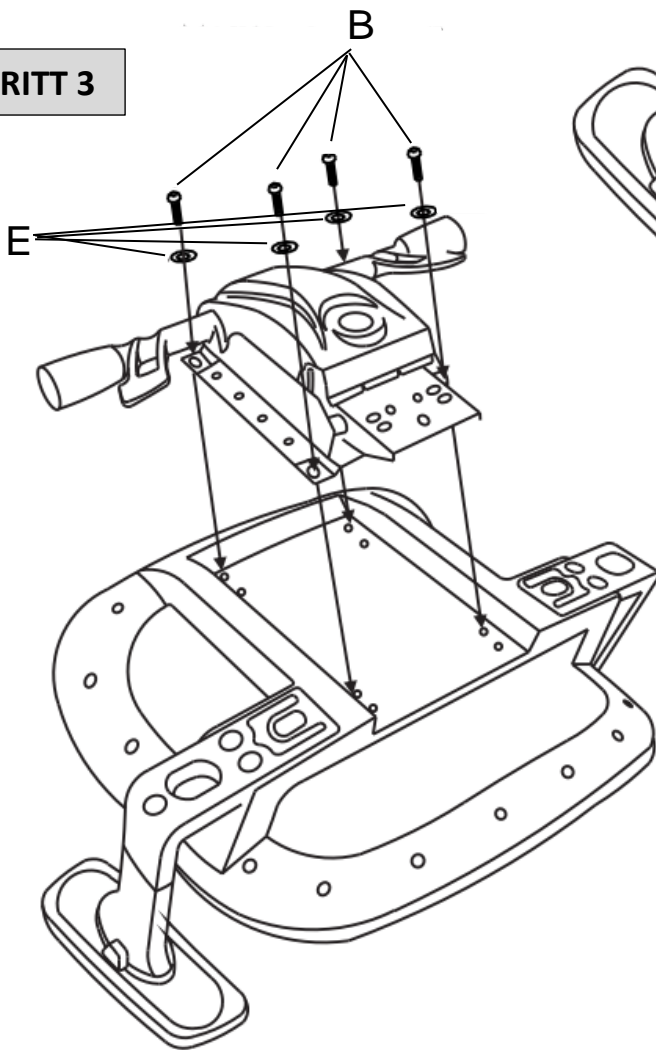

Lieferumfang:

Nr.	Bez.	Abb.	Stz.
A	Schraube M6x40 mm		6x
B	Schraube M8x25 mm		4x
C	Schraube M8x55 mm		3x
D	Unterlegscheibe M6		6x
E	Unterlegscheibe M8		7x
F	Feder M8		3x

Verwenden Sie die Lineal-Abbildung zur Identifizierung der jeweiligen Teile

Montagezeichnung:

Montage:

SCHRITT 1

SCHRITT 2

SCHRITT 3

SCHRITT 4

Warnhinweise:

Das Produkt ist nicht zur zeitgleichen Nutzung durch mehrere Personen ausgelegt

Product-Code: 12216
Product-Dimension: Height: approx. 123-130 cm, Width: approx. 50/64 cm (Seat/Total)
Depth: approx. 50/58 cm (Seat/Total)

Part-List:

No.	Description	Image	Pc.
A	Screw M6x40 mm		6x
B	Screw M8x25 mm		4x
C	Screw M8x55 mm		3x
D	Flat Washer M6		6x
E	Flat Washer M8		7x
F	Spring M8		3x