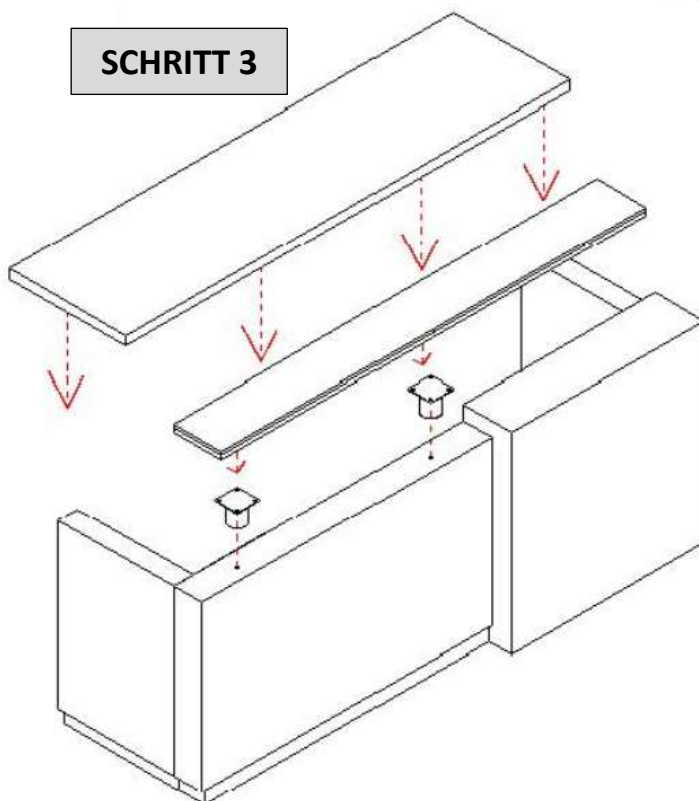

Aufbauanleitung:

SCHRITT 1

SCHRITT 2

SCHRITT 3