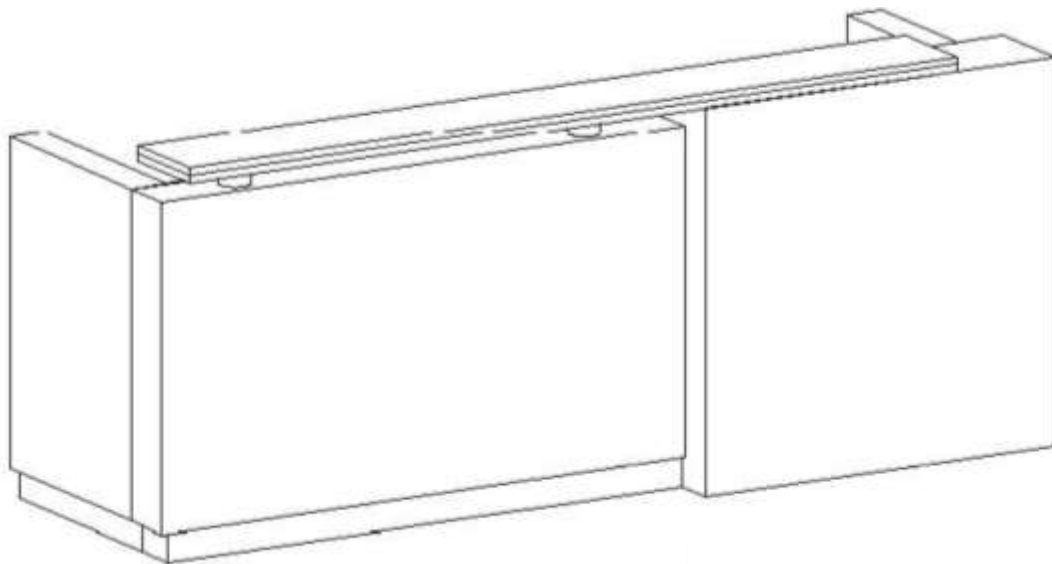

EMPFANGSTHEKE „PHILADELPHIA“

Artikel-Nr.: 12041

- AUFBAUANLEITUNG -

Installationsvideos und Aufbauanleitungen

zu unseren Produkten finden Sie unter

www.jet-line-e-trade.de

Nutzername: jet-line • Passwort: user2011

Weitere Produkte für Ihr Büro

finden Sie unter

<https://office-shopping.eu>

Produkt-Code:
Produkt-Maße:

12041
Höhe: ca. 1050 mm, Breite: ca. 2500 mm, Tiefe: ca. 900 mm

Aufbauanleitung:

SCHRITT 1

SCHRITT 2