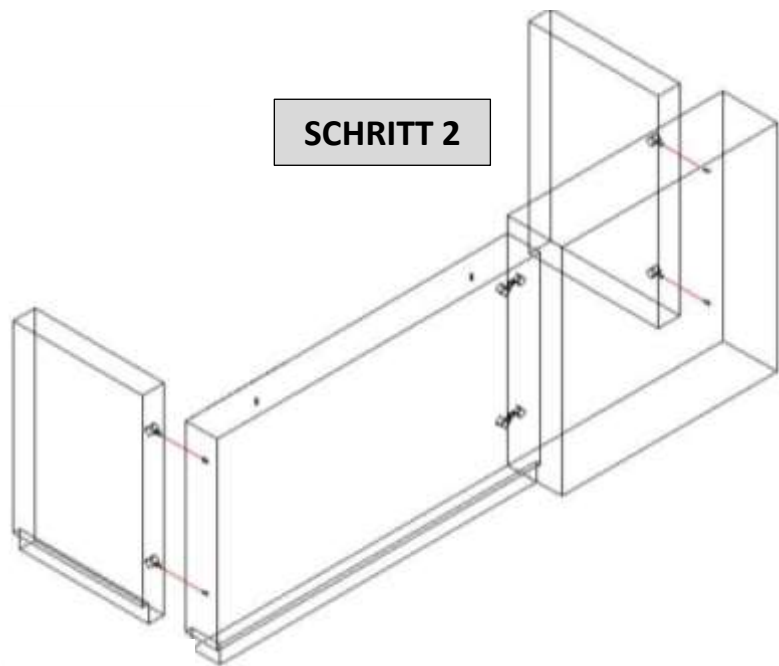

Weitere Produkte für Ihr Büro

finden Sie unter

<https://office-shopping.eu>

Produkt-Code:
Produkt-Maße:

12041
Höhe: ca. 1050 mm, Breite: ca. 2500 mm, Tiefe: ca. 900 mm

Aufbauanleitung:

SCHRITT 1

SCHRITT 2