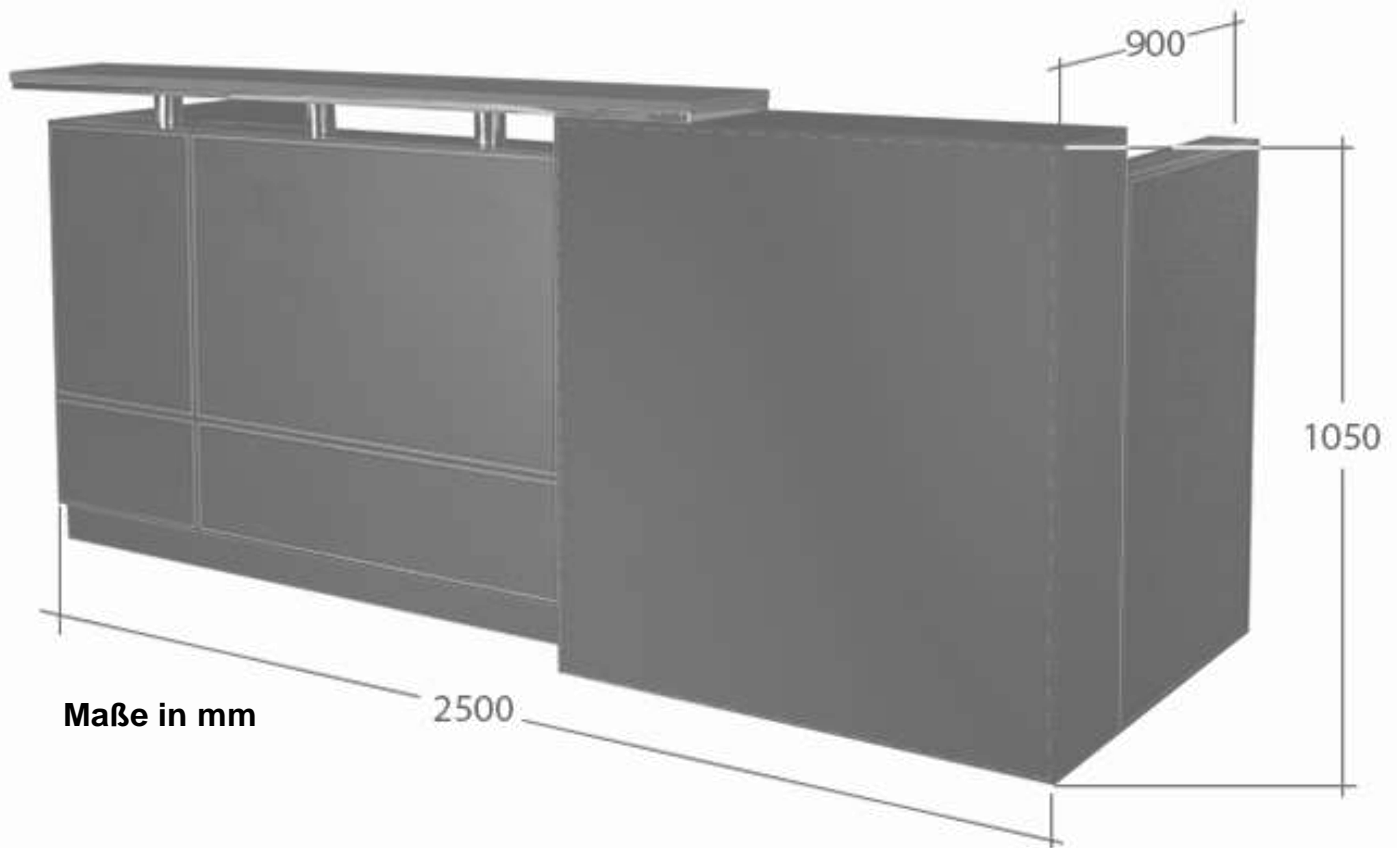

Installationsvideos und Aufbauanleitungen

zu unseren Produkten finden Sie unter

www.jet-line-e-trade.de

Nutzername: jet-line • Passwort: user2011