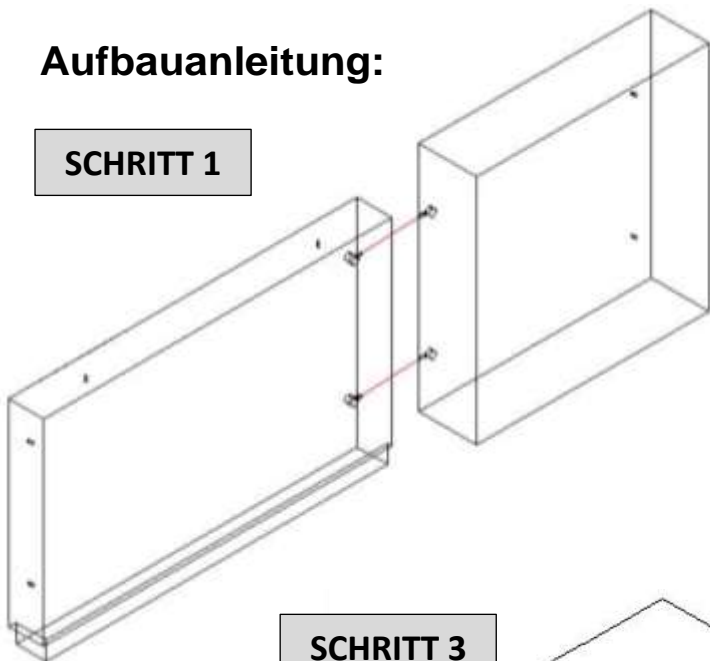

Weitere Produkte für Ihr Büro

finden Sie unter

<https://office-shopping.eu>

Produkt-Code:
Produkt-Maße:

12041
Höhe: ca. 1050 mm, Breite: ca. 2500 mm, Tiefe: ca. 900 mm

Aufbauanleitung:

SCHRITT 1

SCHRITT 2