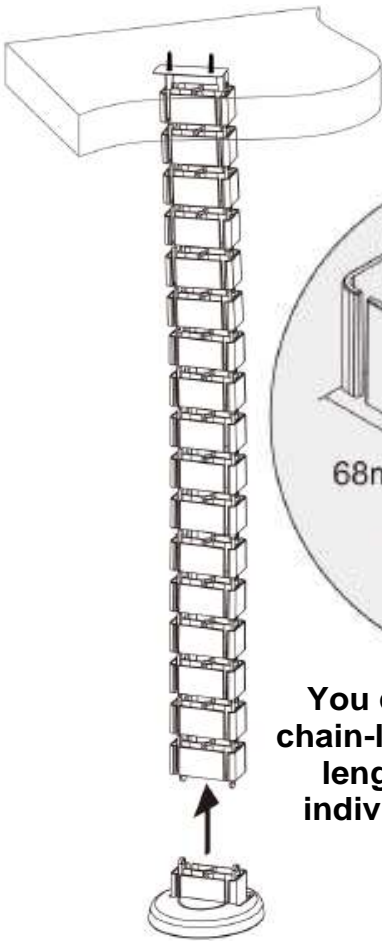

Weitere Produkte für Ihr Büro

finden Sie unter

<https://office-shopping.eu>

Produkt-Code:
Produkt-Maße:

12198
Gesamtlänge: ca. 120 cm, Breite: ca. 7,5 cm

Teile-Liste:

Nr.	Bez.	Abb.	Stz.
A	Kabelschlauch		1x
B	Schraube		2x

SCHRITT 1

Verschrauben Sie das obere Ende des Kabelmanagers gemäß Abbildung mit der Unterseite Ihrer Tischplatte

SCHRITT 2

Sie können einzelne Glieder aushängen oder hinzufügen, um die Gesamtlänge Ihren Bedürfnissen anzupassen

Further products for your office

can be found on

<https://office-shopping.eu>

Product-Code:

12198

Product-Dimensions:

Total Length: approx. 120 cm, Width: approx. 7,5 cm

Part-List:

Nr.	Bez.	Abb.	Stz.
A	Cable-Duct		1x
B	Screw		2x

STEP 1

Connect the upper end of the cable-manager with the bottom of your tabletop

STEP 2

You can remove or add chain-links to create a total length matching your individual requirements