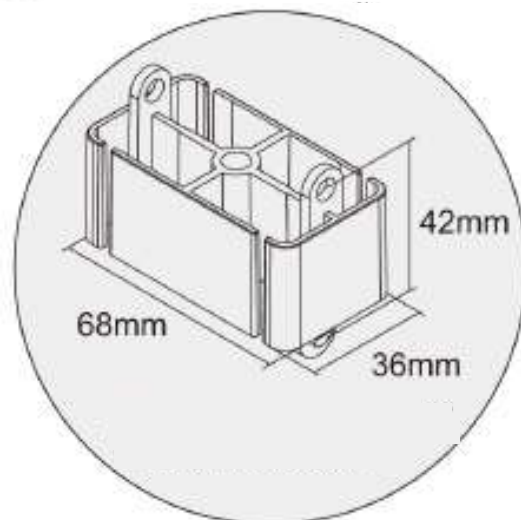

Weitere Produkte für Ihr Büro

finden Sie unter

<https://office-shopping.eu>

Produkt-Code:
Produkt-Maße:

12198
Gesamtlänge: ca. 120 cm, Breite: ca. 7,5 cm

Teile-Liste:

Nr.	Bez.	Abb.	Stz.
A	Kabelschlauch		1x
B	Schraube		2x

SCHRITT 1

Verschrauben Sie das obere Ende des Kabelmanagers gemäß Abbildung mit der Unterseite Ihrer Tischplatte

SCHRITT 2

Sie können einzelne Glieder aushängen oder hinzufügen, um die Gesamtlänge Ihren Bedürfnissen anzupassen

Further products for your office

can be found on

<https://office-shopping.eu>

Product-Code:

12198

Product-Dimensions:

Total Length: approx. 120 cm, Width: approx. 7,5 cm

Part-List: