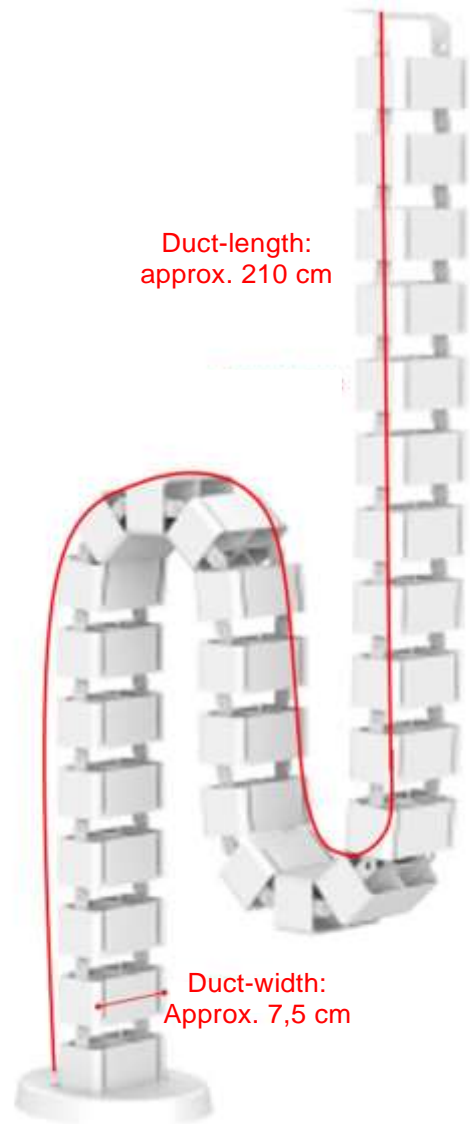

Installation-videos and further instructions
for our products can be found on
www.jet-line-e-trade.de
Username: jet-line • Password: user2011

Further products for your office
can be found on
<https://office-shopping.eu>