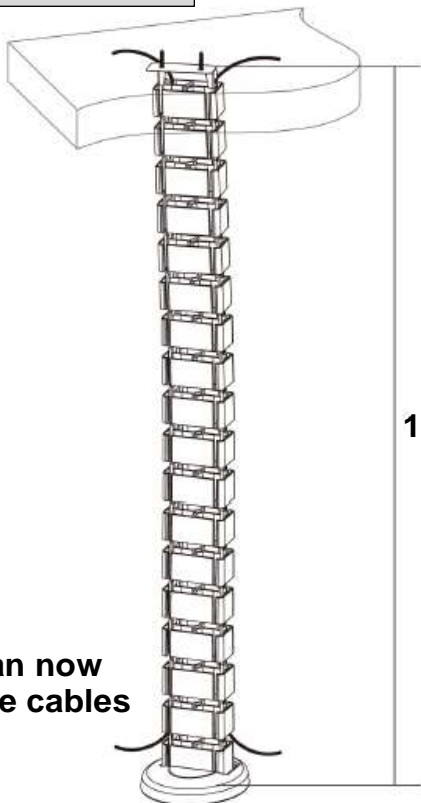

STEP 3

You can now insert the cables

1290 mm