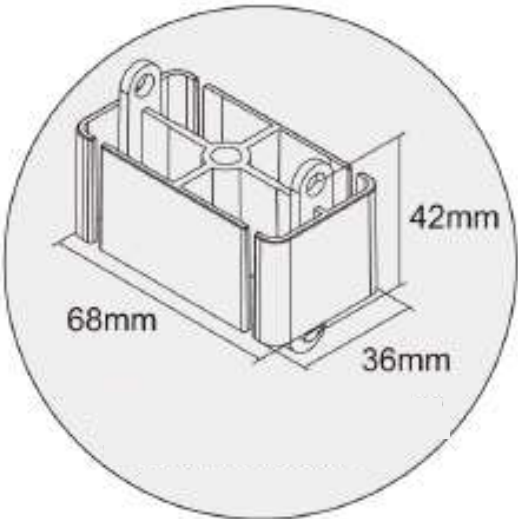

Weitere Produkte für Ihr Büro

finden Sie unter

<https://office-shopping.eu>

Produkt-Code:
Produkt-Maße:

12198
Gesamtlänge: ca. 120 cm, Breite: ca. 7,5 cm

Teile-Liste:

Nr.	Bez.	Abb.	Stz.
A	Kabelschlauch		1x
B	Schraube		2x

Further products for your office

can be found on

<https://office-shopping.eu>

Product-Code:

12198

Product-Dimensions:

Total Length: approx. 120 cm, Width: approx. 7,5 cm

Part-List:

Nr.	Bez.	Abb.	Stz.
A	Cable-Duct		1x
B	Screw		2x

STEP 1

Connect the upper end of the cable-manager with the bottom of your tabletop

STEP 2

You can remove or add chain-links to create a total length matching your individual requirements