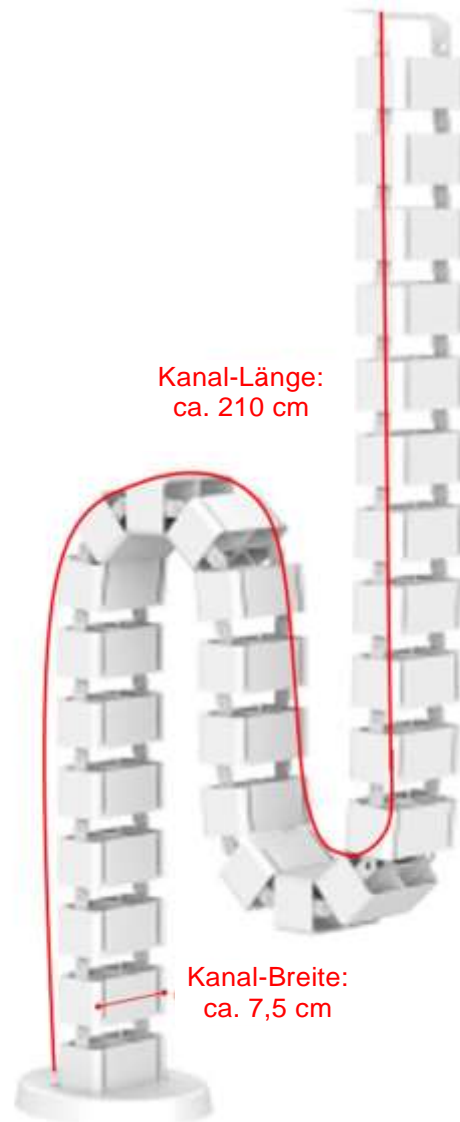

Weitere Produkte für Ihr Büro

finden Sie unter

<https://office-shopping.eu>

Produkt-Code:
Produkt-Maße:

12198
Gesamtlänge: ca. 120 cm, Breite: ca. 7,5 cm

Teile-Liste:

Nr.	Bez.	Abb.	Stz.
A	Kabelschlauch		1x
B	Schraube		2x

SCHRITT 1

Verschrauben Sie das obere Ende des Kabelmanagers gemäß Abbildung mit der Unterseite Ihrer Tischplatte

SCHRITT 2

Sie können einzelne Glieder aushängen oder hinzufügen, um die Gesamtlänge Ihren Bedürfnissen anzupassen

SCHRITT 3

Führen Sie nun die Kabel durch den Kabelschlauch

1290 mm

Installationsvideos und Aufbauanleitungen

zu unseren Produkten finden Sie unter

www.jet-line-e-trade.de

Nutzername: jet-line • Passwort: user2011

Further products for your office

can be found on

<https://office-shopping.eu>

Product-Code:

12198

Product-Dimensions:

Total Length: approx. 120 cm, Width: approx. 7,5 cm

Part-List: