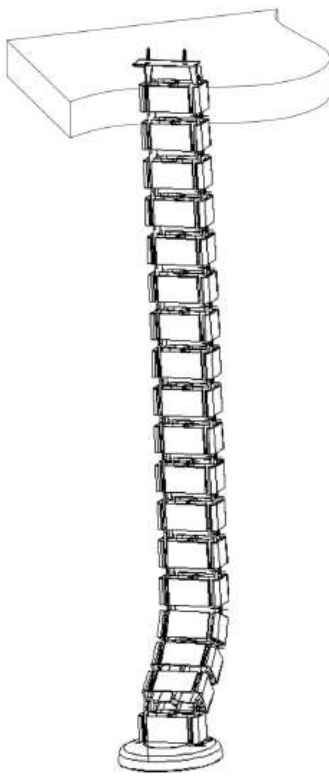

Weitere Produkte für Ihr Büro

finden Sie unter

<https://office-shopping.eu>

Produkt-Code:
Produkt-Maße:

12198
Gesamtlänge: ca. 120 cm, Breite: ca. 7,5 cm

Teile-Liste:

Nr.	Bez.	Abb.	Stz.
A	Kabelschlauch		1x
B	Schraube		2x

SCHRITT 1

Verschrauben Sie das obere Ende des Kabelmanagers gemäß Abbildung mit der Unterseite Ihrer Tischplatte

SCHRITT 2

Sie können einzelne Glieder aushängen oder hinzufügen, um die Gesamtlänge Ihren Bedürfnissen anzupassen

Further products for your office

can be found on

<https://office-shopping.eu>

Product-Code:

12198

Product-Dimensions:

Total Length: approx. 120 cm, Width: approx. 7,5 cm

Part-List:

Nr.	Bez.	Abb.	Stz.
A	Cable-Duct		1x
B	Screw		2x

STEP 1

Connect the upper end of the cable-manager with the bottom of your tabletop

STEP 2

You can remove or add chain-links to create a total length matching your individual requirements