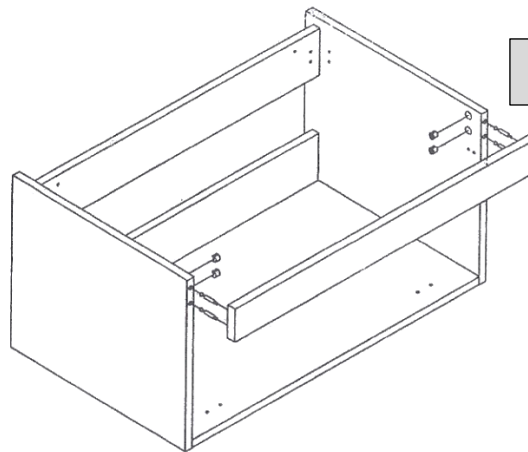

Teile-Liste:

Nr.	Bez.	Abb.	Stz.
A	Schraub-Dübel 8x32		16x
B	Exzenter- Schraube Ø15		16x
C	Holzdübel 8x40		4x
D	Winkel		2x
E	Schraube 4x16		4x
F	Wandhalter		2x
G	Scharnier		2x
H	Schraube 3,5x14		20x
I	Stützarm		1x
J	Verschluss- mechanismus		1x

Aufbau-Anleitung:

SCHRITT 1

SCHRITT 2

SCHRITT 3

SCHRITT 4