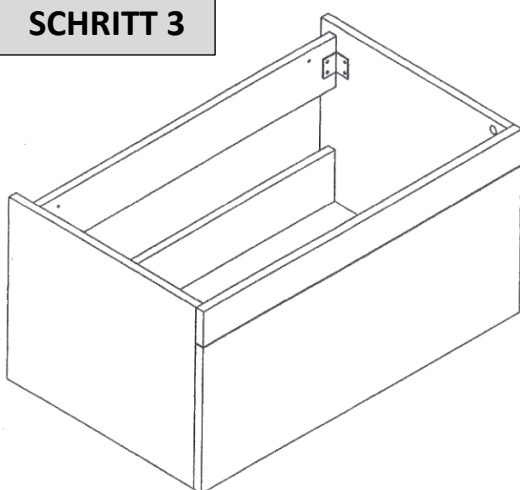

Teile-Liste:

Nr.	Bez.	Abb.	Stz.
A	Schraub-Dübel 8x32		16x
B	Exzenter- Schraube Ø15		16x
C	Holzdübel 8x40		4x
D	Winkel		2x
E	Schraube 4x16		4x
F	Wandhalter		2x
G	Scharnier		2x
H	Schraube 3,5x14		20x
I	Stützarm		1x
J	Verschluss- mechanismus		1x

Aufbau-Anleitung:

SCHRITT 1

SCHRITT 2

SCHRITT 3

SCHRITT 4