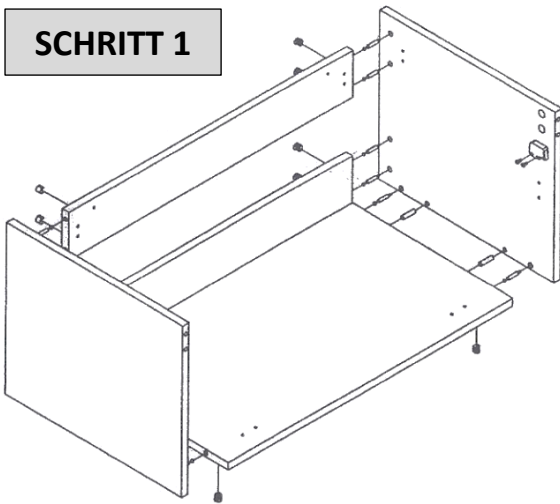

Aufbau-Anleitung:

SCHRITT 1