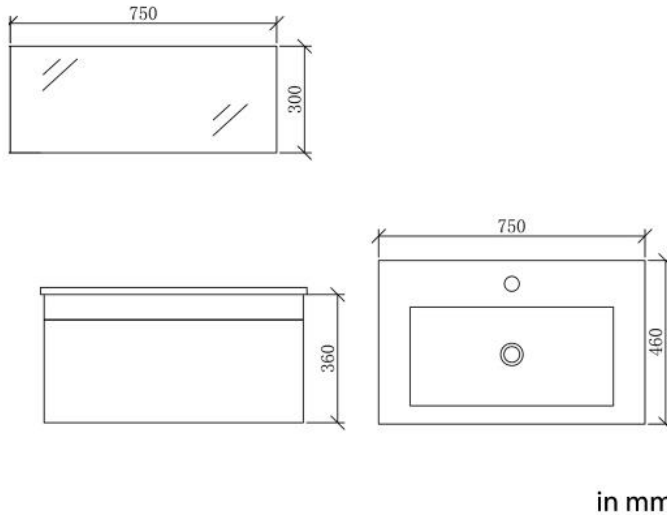

in mm

REINIGUNG- UND PFLEGEHINWEISE FÜR WASCHBECKEN AUS SMC (HOCHWERTIGEM KUNSTSTOFF)

Damit Sie langfristig Freude an Ihrem neuen Waschbecken haben, empfehlen wir Ihnen folgende Pflegehinweise zu beachten:

- Zur Reinigung empfehlen wir übliche, nicht scheuernde oder abrasive Reinigungsmittel
- Wir empfehlen ein sauberes, feuchtes und weiches Allzweck- oder Schwammtuch
- Wie empfehlen jeden Kontakt mit Farbmitteln oder Farbstoffen zu vermeiden
- Waschtische aus SMC (Kunststoff) können mit einer feinkörnigen Polierpaste (z.B. Autopolitur) besonders gepflegt werden

Installationsvideos und Aufbauanleitungen
zu unseren Produkten finden Sie unter

<https://badmoebelkauf.de>

Nutzername: jet-line • Passwort: user2011

Weitere Produkte für Ihr Bad
finden Sie unter

<https://badmoebelkauf.de>

Jet-Line
group

KBW Trading GmbH
Gewerbering 2
88518 Herbertingen
Deutschland
Tel: 07586-921160
Fax: 07586-9211616
E-Mail: info@jet-line.de
<https://badmoebelkauf.de>

Jet-Line
group