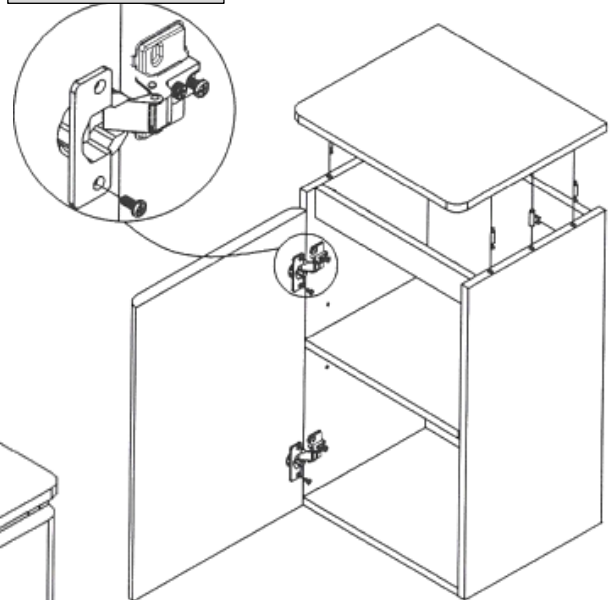

Weitere Produkte für Ihr Bad

finden Sie unter

<https://badmoebelkauf.de>

Produkt-Code:
Produkt-Maße:

4112 (weiß), 4114 (schwarz)
Breite: ca. 40 cm, Tiefe: ca. 35 cm, Höhe: ca. 66 cm

Teile-Liste:

Nr.	Bez.	Abb.	Stz.
A	Schraub-Dübel 8x32		16x
B	Exzenter- Schraube Ø15		16x
C	Holzdübel 8x40		6x
D	Wandhalter		2x
E	Scharnier		2x
F	Schraube 3,5x14		12x
G	Schraube 4x16		4x
H	Bodenträger		4x
I	Abdeckkappen		8x

Aufbau-Anleitung:

SCHRITT 1

SCHRITT 3

SCHRITT 2

Installationsvideos und Aufbauanleitungen
zu unseren Produkten finden Sie unter

<https://badmoebelkauf.de>

Nutzername: jet-line • Passwort: user2011

Weitere Produkte für Ihr Bad
finden Sie unter

can be found on

<https://badmoebelkauf.de>

Product-Code: 4112 (white), 4114 (black)
Product-Dimension: Width: approx. 40 cm, Depth: approx. 35 cm, Height: approx. 66 cm

Part-List:

No.	Description	Image	Pc.
A	Screw-Plug 8x32		16x
B	Eccentric Screw Ø15		16x
C	Wooden Plug 8x40		6x
D	Wall Bracket		2x
E	Hinge		2x
F	Screw 3,5x14		12x
G	Screw 4x16		4x
H	Shelf Plug		4x
I	Cover Cap		8x