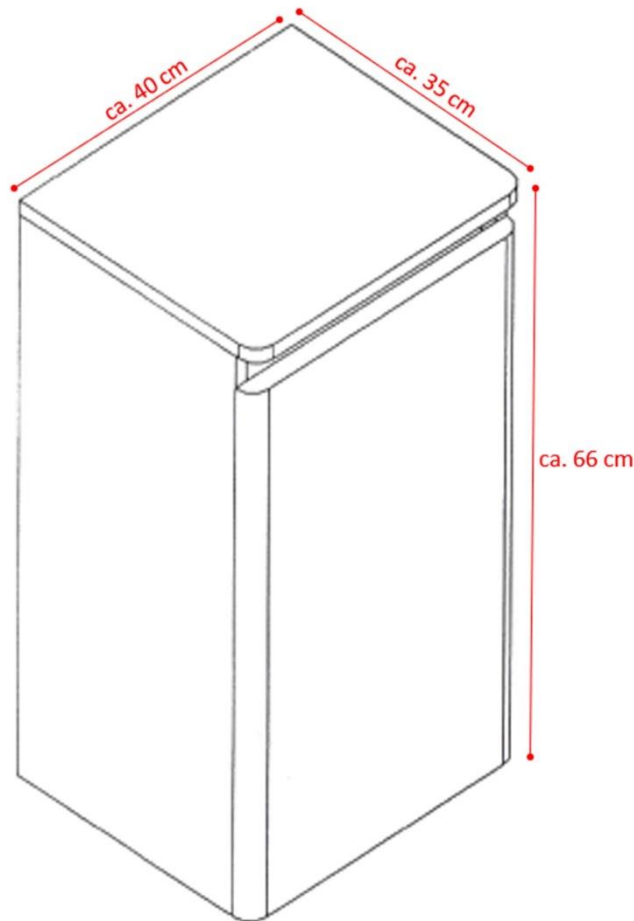

Installation-videos and further instructions

for our products can be found on

<https://badmoebelkauf.de>

Username: jet-line • Password: user2011