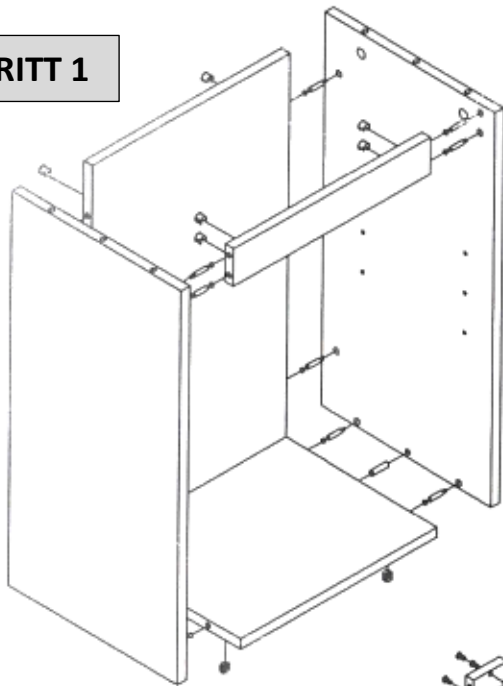

Teile-Liste:

Nr.	Bez.	Abb.	Stz.
A	Schraub-Dübel 8x32		16x
B	Exzenter- Schraube Ø15		16x
C	Holzdübel 8x40		6x
D	Wandhalter		2x
E	Scharnier		2x
F	Schraube 3,5x14		12x
G	Schraube 4x16		4x
H	Bodenträger		4x
I	Abdeckkappen		8x

Aufbau-Anleitung:

SCHRITT 1