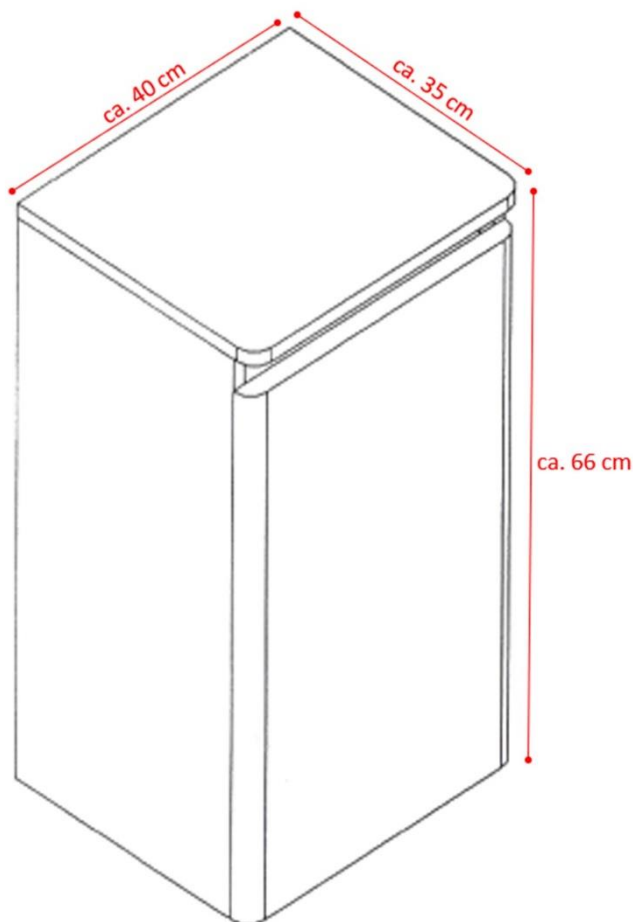

Weitere Produkte für Ihr Bad

finden Sie unter

<https://badmoebelkauf.de>

Produkt-Code:
Produkt-Maße:

4112 (weiß), 4114 (schwarz)
Breite: ca. 40 cm, Tiefe: ca. 35 cm, Höhe: ca. 66 cm

Teile-Liste:

Nr.	Bez.	Abb.	Stz.
A	Schraub-Dübel 8x32		16x
B	Exzenter- Schraube Ø15		16x
C	Holzdübel 8x40		6x
D	Wandhalter		2x
E	Scharnier		2x
F	Schraube 3,5x14		12x
G	Schraube 4x16		4x
H	Bodenträger		4x
I	Abdeckkappen		8x

Aufbau-Anleitung:

SCHRITT 1

SCHRITT 3

SCHRITT 2

Installationsvideos und Aufbauanleitungen
zu unseren Produkten finden Sie unter

<https://badmoebelkauf.de>

Nutzername: jet-line • Passwort: user2011

Weitere Produkte für Ihr Bad
finden Sie unter

can be found on

<https://badmoebelkauf.de>

Product-Code: 4112 (white), 4114 (black)
Product-Dimension: Width: approx. 40 cm, Depth: approx. 35 cm, Height: approx. 66 cm

Part-List:

No.	Description	Image	Pc.
A	Screw-Plug 8x32		16x
B	Eccentric Screw Ø15		16x
C	Wooden Plug 8x40		6x
D	Wall Bracket		2x
E	Hinge		2x
F	Screw 3,5x14		12x
G	Screw 4x16		4x
H	Shelf Plug		4x
I	Cover Cap		8x