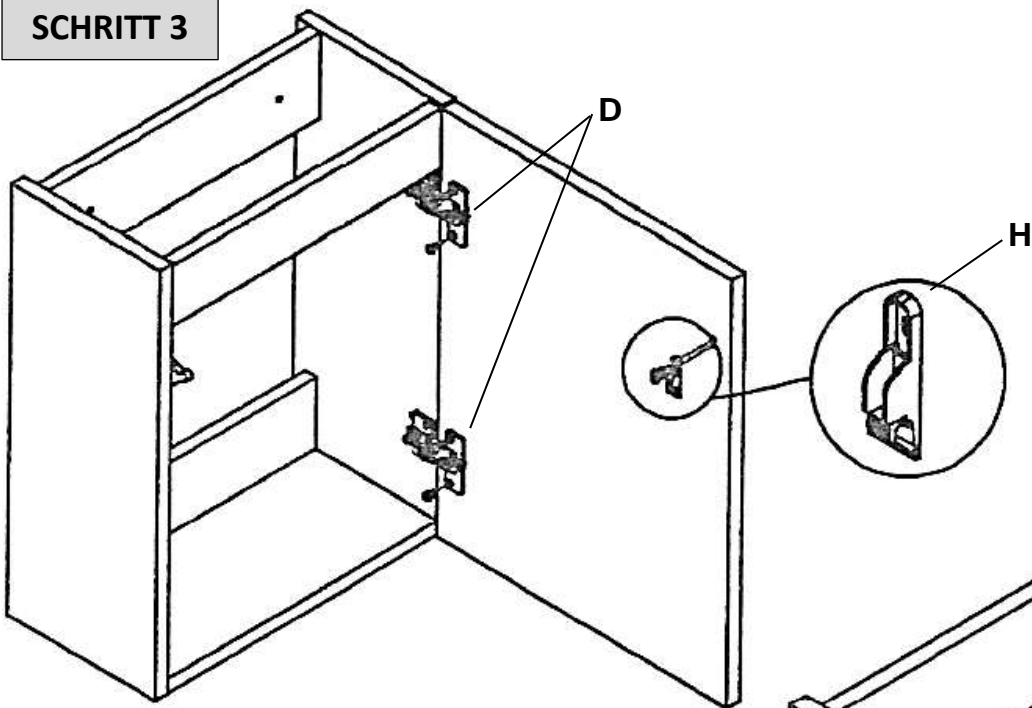

SCHRITT 3

SCHRITT 4