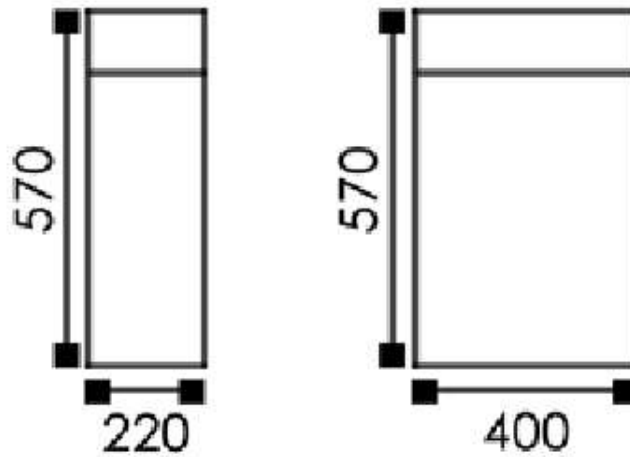

INSTRUCTIONS ON CLEANING AND MAINTENANCE OF BASINS MADE FROM SMC (HIGH-QUALITY SYNTHETIC MATERIAL)

To make sure you will be pleased with your new basin for a long time,
please consider the following care instructions:

- We suggest to use non-corrosive and non-abrasive cleansers on your basin
- We suggest to use a clean, soft and wet general-purpose or sponge cloth
- We suggest to avoid any contact with colorants or dyes of any kind
- Basins made from SMC (synthetic material) can be polished with a fine-grained polishing paste (like car polish)

Installation-videos and further instructions

for our products can be found on

www.jet-line-e-trade.de

Username: jet-line • Password: user2011