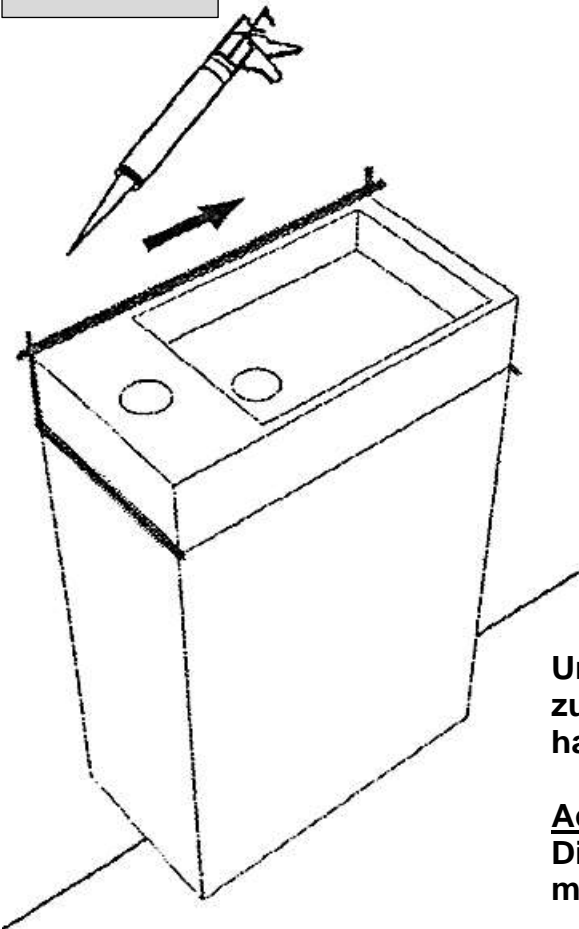

Produkt-Maße: Breite: ca. 40 cm, Tiefe: ca. 22 cm, Höhe: ca. 57 cm

Teile-Liste:

Nr.	Bez.	Abb.	Stz.
A	Schraub-Dübel 8x32		12x
B	Exzenter- Schraube Ø15		12x
C	Holzdübel 8x40		8x
D	Scharnier		2x
E	Schraube 4x16		6x
F	Wandhalter		2x
G	Schraube 3,5x14		14x
H	Gegenstück für Türverschluss		1x
I	Verschluss- mechanismus		1x

SCHRITT 1

SCHRITT 2

SCHRITT 3

SCHRITT 4

SCHRITT 5

Um das Waschbecken auf dem Unterschrank zu fixieren, verwenden Sie bitte handelsübliches Silikon.

Achtung:
Dies sollte vor der ersten Nutzung mindestens 24 Stunden trocknen

Product-Dimension: Width: approx. 40 cm, Depth: approx. 22 cm, Height: approx. 57 cm

Part-List:

No.	Description	Image	Pc.
A	Screw-Plug 8x32		12x
B	Eccentric screw Ø15		12x
C	Wooden Plug 8x40		8x
D	Hinge		2x
E	Screw 4x16		6x
F	Wall bracket		2x
G	Screw 3,5x14		14x
H	Counterpart for closure		1x
I	Closure- mechanism		1x