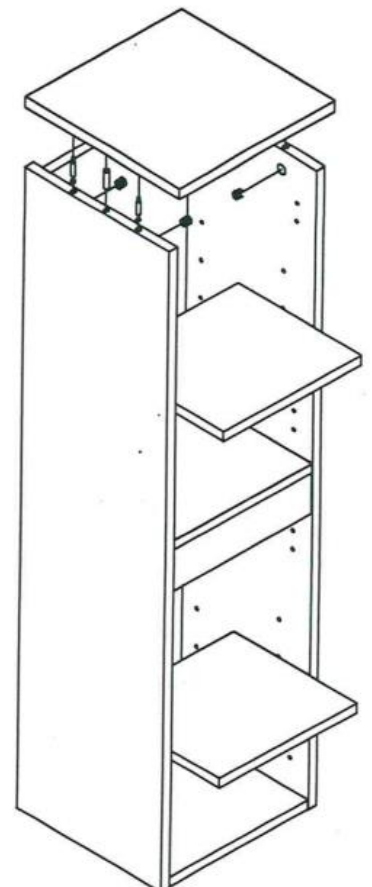

Weitere Produkte für Ihr Bad

finden Sie unter

<https://badmoebelkauf.de>

Produkt-Code:
Produkt-Maße:

4334 (weiß), 4335 (schwarz)
Breite: ca. 30 cm, Tiefe: ca. 30 cm, Höhe: ca. 110 cm

Teile-Liste:

Nr.	Bez.	Abb.	Stz.
A	Schraub-Dübel 8x32		23x
B	Exzenter- Schraube Ø15		23x
C	Holzdübel 8x40		10x
D	Scharnier		4x
E	Wandhalter		2x
F	Schraube 4x16		6x
G	Schraube 3,5x14		24x
H	Bodenträger		8x
I	Abdeckkappen		16x

Aufbau-Anleitung:

SCHRITT 1

SCHRITT 4

SCHRITT 2

SCHRITT 3

Installationsvideos und Aufbauanleitungen
zu unseren Produkten finden Sie unter
<https://badmoebelkauf.de>

Nutzername: jet-line • Passwort: user2011

Further products for your bathroom

can be found on

<https://badmoebelkauf.de>

Product-Code: 4334 (white), 4335 (black)

Product-Dimension: Width: approx. 30 cm, Depth: approx. 30 cm, Height: approx. 110 cm

Part-List:

No.	Description	Image	Pc.
A	Screw-Plug 8x32		23x
B	Eccentric Screw Ø15		23x
C	Wooden Plug 8x40		10x
D	Hinge		4x
E	Wall Bracket		2x
F	Screw 4x16		6x
G	Screw 3,5x14		24x
H	Shelf Plug		8x
I	Cover Cap		16x