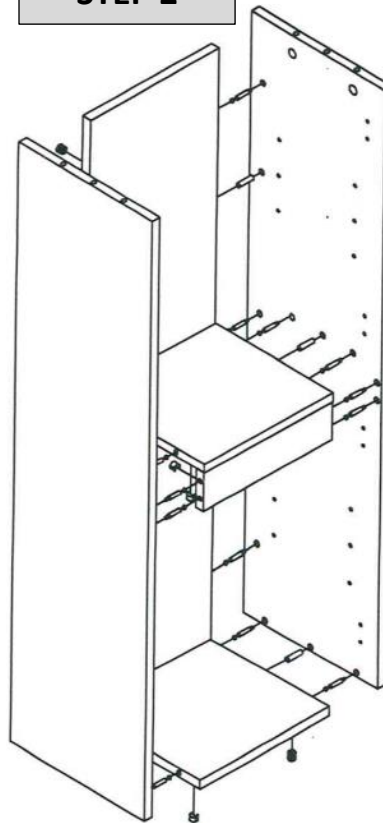

Weitere Produkte für Ihr Bad

finden Sie unter

<https://badmoebelkauf.de>

Produkt-Code:
Produkt-Maße:

4334 (weiß), 4335 (schwarz)
Breite: ca. 30 cm, Tiefe: ca. 30 cm, Höhe: ca. 110 cm

Teile-Liste:

Nr.	Bez.	Abb.	Stz.
A	Schraub-Dübel 8x32		23x
B	Exzenter- Schraube Ø15		23x
C	Holzdübel 8x40		10x
D	Scharnier		4x
E	Wandhalter		2x
F	Schraube 4x16		6x
G	Schraube 3,5x14		24x
H	Bodenträger		8x
I	Abdeckkappen		16x

Further products for your bathroom

can be found on

<https://badmoebelkauf.de>

Product-Code: 4334 (white), 4335 (black)

Product-Dimension: Width: approx. 30 cm, Depth: approx. 30 cm, Height: approx. 110 cm

Part-List:

No.	Description	Image	Pc.
A	Screw-Plug 8x32		23x
B	Eccentric Screw Ø15		23x
C	Wooden Plug 8x40		10x
D	Hinge		4x
E	Wall Bracket		2x
F	Screw 4x16		6x
G	Screw 3,5x14		24x
H	Shelf Plug		8x
I	Cover Cap		16x

Assembly Instruction:

STEP 1

STEP 4

STEP 2

STEP 3

Installation-videos and further instructions

for our products can be found on

<https://badmoebelkauf.de>