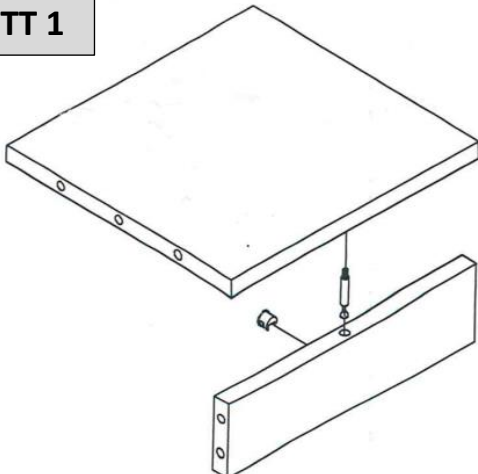

Aufbau-Anleitung:

SCHRITT 1