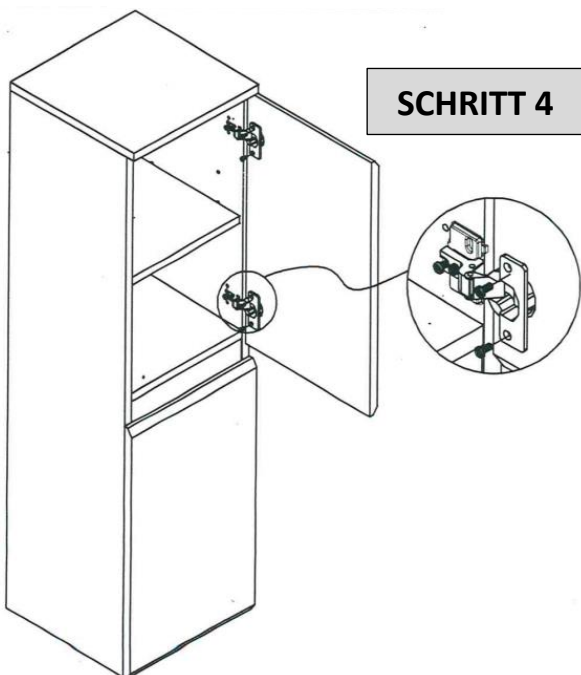

Weitere Produkte für Ihr Bad

finden Sie unter

<https://badmoebelkauf.de>

Produkt-Code:
Produkt-Maße:

4334 (weiß), 4335 (schwarz)
Breite: ca. 30 cm, Tiefe: ca. 30 cm, Höhe: ca. 110 cm

Teile-Liste:

Nr.	Bez.	Abb.	Stz.
A	Schraub-Dübel 8x32		23x
B	Exzenter- Schraube Ø15		23x
C	Holzdübel 8x40		10x
D	Scharnier		4x
E	Wandhalter		2x
F	Schraube 4x16		6x
G	Schraube 3,5x14		24x
H	Bodenträger		8x
I	Abdeckkappen		16x

Aufbau-Anleitung:

SCHRITT 1

SCHRITT 4

SCHRITT 2

SCHRITT 3

Installationsvideos und Aufbauanleitungen
zu unseren Produkten finden Sie unter
<https://badmoebelkauf.de>

Nutzername: jet-line • Passwort: user2011