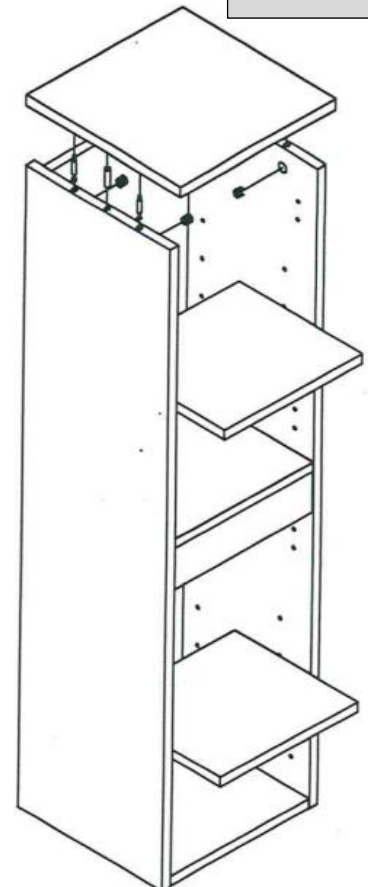

Weitere Produkte für Ihr Bad

finden Sie unter

<https://badmoebelkauf.de>

Produkt-Code:
Produkt-Maße:

4334 (weiß), 4335 (schwarz)
Breite: ca. 30 cm, Tiefe: ca. 30 cm, Höhe: ca. 110 cm

Teile-Liste:

Nr.	Bez.	Abb.	Stz.
A	Schraub-Dübel 8x32		23x
B	Exzenter- Schraube Ø15		23x
C	Holzdübel 8x40		10x
D	Scharnier		4x
E	Wandhalter		2x
F	Schraube 4x16		6x
G	Schraube 3,5x14		24x
H	Bodenträger		8x
I	Abdeckkappen		16x

Further products for your bathroom

can be found on

<https://badmoebelkauf.de>

Product-Code: 4334 (white), 4335 (black)

Product-Dimension: Width: approx. 30 cm, Depth: approx. 30 cm, Height: approx. 110 cm

Part-List:

No.	Description	Image	Pc.
A	Screw-Plug 8x32		23x
B	Eccentric Screw Ø15		23x
C	Wooden Plug 8x40		10x
D	Hinge		4x
E	Wall Bracket		2x
F	Screw 4x16		6x
G	Screw 3,5x14		24x
H	Shelf Plug		8x
I	Cover Cap		16x

Assembly Instruction:

STEP 1

STEP 4

STEP 2

STEP 3

Installation-videos and further instructions

for our products can be found on

<https://badmoebelkauf.de>