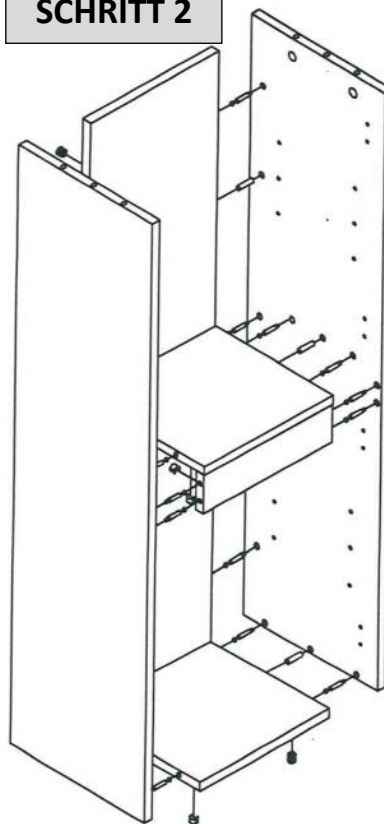

Weitere Produkte für Ihr Bad

finden Sie unter

<https://badmoebelkauf.de>

Produkt-Code:
Produkt-Maße:

4334 (weiß), 4335 (schwarz)
Breite: ca. 30 cm, Tiefe: ca. 30 cm, Höhe: ca. 110 cm

Teile-Liste:

Nr.	Bez.	Abb.	Stz.
A	Schraub-Dübel 8x32		23x
B	Exzenter- Schraube Ø15		23x
C	Holzdübel 8x40		10x
D	Scharnier		4x
E	Wandhalter		2x
F	Schraube 4x16		6x
G	Schraube 3,5x14		24x
H	Bodenträger		8x
I	Abdeckkappen		16x

Aufbau-Anleitung:

SCHRITT 1

SCHRITT 4

SCHRITT 2

SCHRITT 3

Installationsvideos und Aufbauanleitungen
zu unseren Produkten finden Sie unter
<https://badmoebelkauf.de>

Nutzername: jet-line • Passwort: user2011

Further products for your bathroom

can be found on

<https://badmoebelkauf.de>

Product-Code: 4334 (white), 4335 (black)

Product-Dimension: Width: approx. 30 cm, Depth: approx. 30 cm, Height: approx. 110 cm