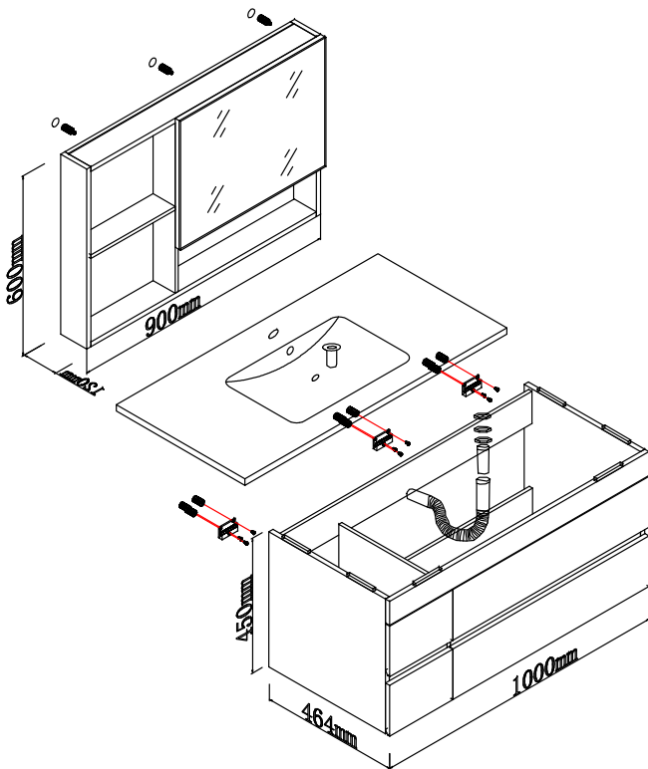

***Weitere Produkte für Ihr Bad
finden Sie unter***

<https://badmoebelkauf.de>

Produkt-Code:

4318 (weiß), 4319 (schwarz)

Maße Oberschrank:

Breite: ca. 90 cm, Tiefe: ca. 12 cm, Höhe: ca. 60 cm

Maße Unterschrank:

Breite: ca. 100 cm, Tiefe: ca. 48 cm, Höhe ca. 47 cm

Teile-Liste:

Nr.	Bez.	Abb.	Stz.
A	Schraub-Dübel 8x30		63x
B	Exzenter- Schraube Ø15		63x
C	Holzdübel 8x40		6x
D	Schubladen- Schiene		3x
E	Schraube 3,5x14		54x
F	Scharnier		6x
G	Schraube 4x16		6x
H	Winkelverbinder		6x

Username: jet-line • Password: user2011

Further products for your bathroom

can be found on

<https://badmoebelkauf.de>

Product-Code: 4318 (white), 4319 (black)
Dimension Mirror Cabinet: Width: approx. 90 cm, Depth: approx. 12 cm, Height: approx. 60 cm
Dimension Base Cabinet: Width: approx. 100 cm, Depth: approx.: 48 cm, Height: approx. 47 cm