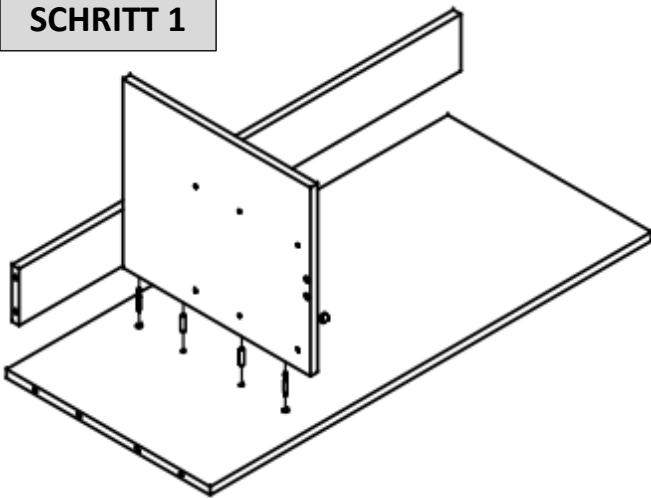

Teile-Liste:

Nr.	Bez.	Abb.	Stz.
A	Schraub-Dübel 8x30		63x
B	Exzenter- Schraube Ø15		63x
C	Holzdübel 8x40		6x
D	Schubladen- Schiene		3x
E	Schraube 3,5x14		54x
F	Scharnier		6x
G	Schraube 4x16		6x
H	Winkelverbinder		6x

SCHRITT 1

SCHRITT 2

SCHRITT 3