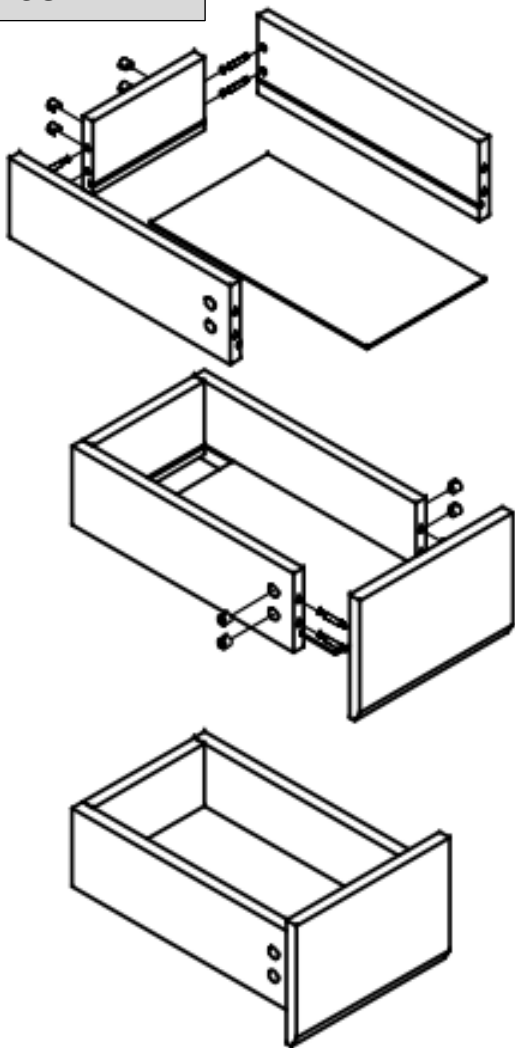

Breite: ca. 100 cm, Tiefe: ca. 48 cm, Höhe ca. 47 cm

Teile-Liste:

Nr.	Bez.	Abb.	Stz.
A	Schraub-Dübel 8x30		63x
B	Exzenter- Schraube Ø15		63x
C	Holzdübel 8x40		6x
D	Schubladen- Schiene		3x
E	Schraube 3,5x14		54x
F	Scharnier		6x
G	Schraube 4x16		6x
H	Winkelverbinder		6x

SCHRITT 1

SCHRITT 2

SCHRITT 3

SCHRITT 4

SCHRITT 5

SCHRITT 6

Installationsvideos und Aufbauanleitungen

zu unseren Produkten finden Sie unter

Username: jet-line • Password: user2011

Further products for your bathroom

can be found on

<https://badmoebelkauf.de>

Product-Code: 4318 (white), 4319 (black)
Dimension Mirror Cabinet: Width: approx. 90 cm, Depth: approx. 12 cm, Height: approx. 60 cm
Dimension Base Cabinet: Width: approx. 100 cm, Depth: approx.: 48 cm, Height: approx. 47 cm

Part-List:

No.	Description.	Image	Pc.
A	Screw-Plug 8x30		63x
B	Eccentric Screw Ø15		63x
C	Wooden Plug 8x40		6x
D	Drawer Rail		3x
E	Screw 3,5x14		54x
F	Hinge		6x
G	Screw 4x16		6x
H	Angle Connector		6x

STEP 1