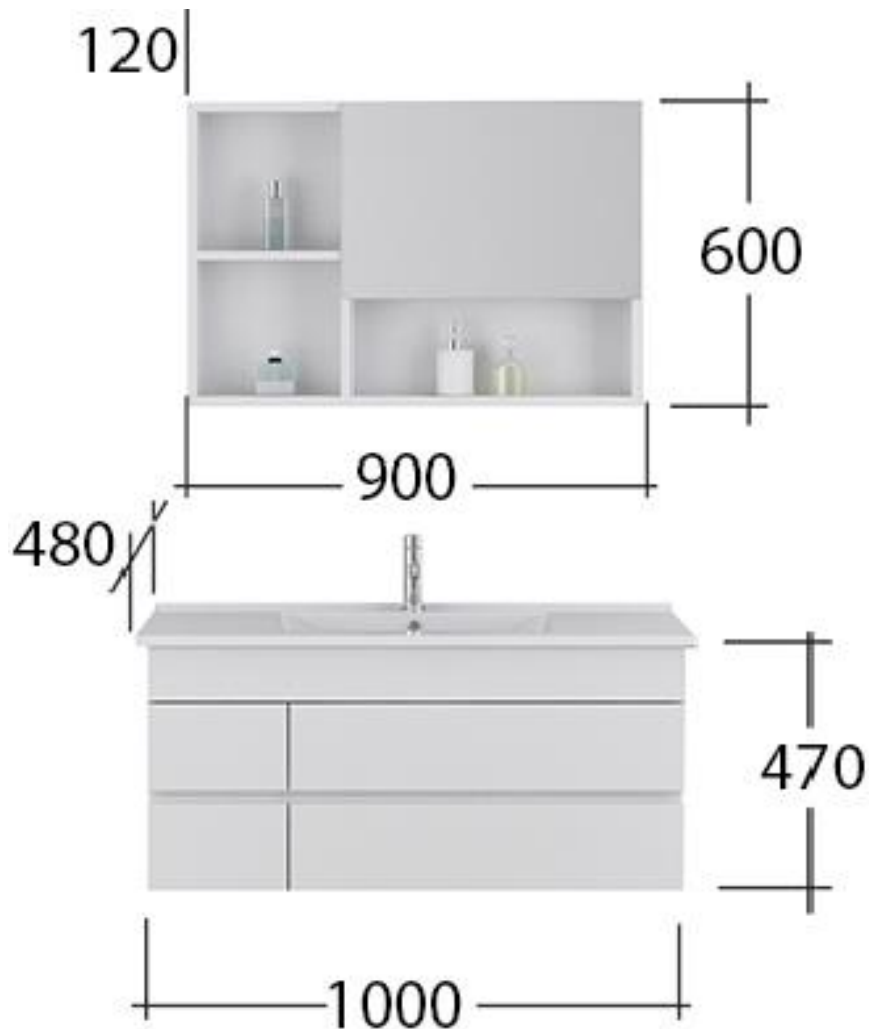

***Weitere Produkte für Ihr Bad
finden Sie unter***

<https://badmoebelkauf.de>

Produkt-Code:

4318 (weiß), 4319 (schwarz)

Maße Oberschrank:

Breite: ca. 90 cm, Tiefe: ca. 12 cm, Höhe: ca. 60 cm

Maße Unterschrank:

Breite: ca. 100 cm, Tiefe: ca. 48 cm, Höhe ca. 47 cm

Teile-Liste:

Nr.	Bez.	Abb.	Stz.
A	Schraub-Dübel 8x30		63x
B	Exzenter- Schraube Ø15		63x
C	Holzdübel 8x40		6x
D	Schubladen- Schiene		3x
E	Schraube 3,5x14		54x
F	Scharnier		6x
G	Schraube 4x16		6x
H	Winkelverbinder		6x

SCHRITT 1

SCHRITT 2

SCHRITT 3

SCHRITT 4

SCHRITT 5

SCHRITT 6

Installationsvideos und Aufbauanleitungen

zu unseren Produkten finden Sie unter

Username: jet-line • Password: user2011

Further products for your bathroom

can be found on

<https://badmoebelkauf.de>

Product-Code: 4318 (white), 4319 (black)
Dimension Mirror Cabinet: Width: approx. 90 cm, Depth: approx. 12 cm, Height: approx. 60 cm
Dimension Base Cabinet: Width: approx. 100 cm, Depth: approx.: 48 cm, Height: approx. 47 cm