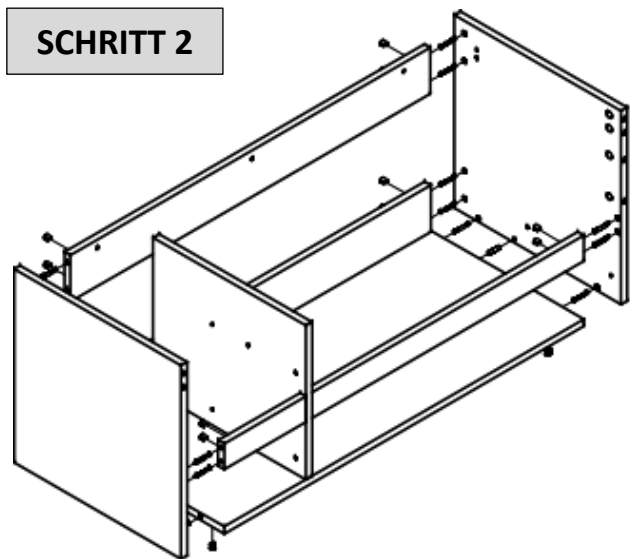

Teile-Liste:

Nr.	Bez.	Abb.	Stz.
A	Schraub-Dübel 8x30		63x
B	Exzenter- Schraube Ø15		63x
C	Holzdübel 8x40		6x
D	Schubladen- Schiene		3x
E	Schraube 3,5x14		54x
F	Scharnier		6x
G	Schraube 4x16		6x
H	Winkelverbinder		6x

SCHRITT 1

SCHRITT 2

SCHRITT 3