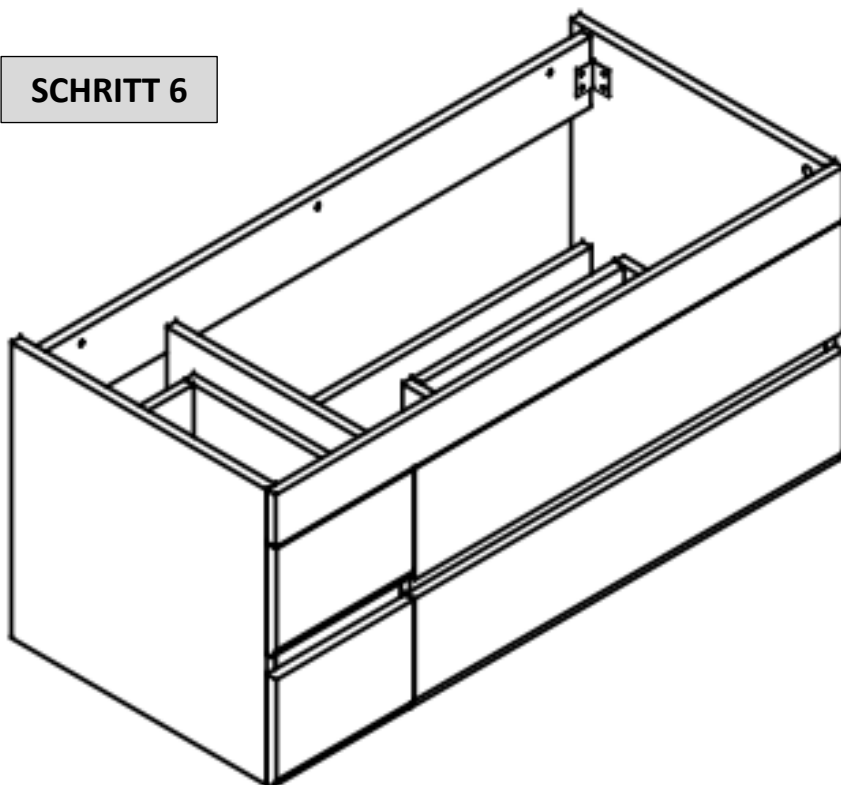

Breite: ca. 100 cm, Tiefe: ca. 48 cm, Höhe ca. 47 cm

Teile-Liste:

Nr.	Bez.	Abb.	Stz.
A	Schraub-Dübel 8x30		63x
B	Exzenter- Schraube Ø15		63x
C	Holzdübel 8x40		6x
D	Schubladen- Schiene		3x
E	Schraube 3,5x14		54x
F	Scharnier		6x
G	Schraube 4x16		6x
H	Winkelverbinder		6x

SCHRITT 1

SCHRITT 2

SCHRITT 3

SCHRITT 4

SCHRITT 5

SCHRITT 6

Installationsvideos und Aufbauanleitungen

zu unseren Produkten finden Sie unter