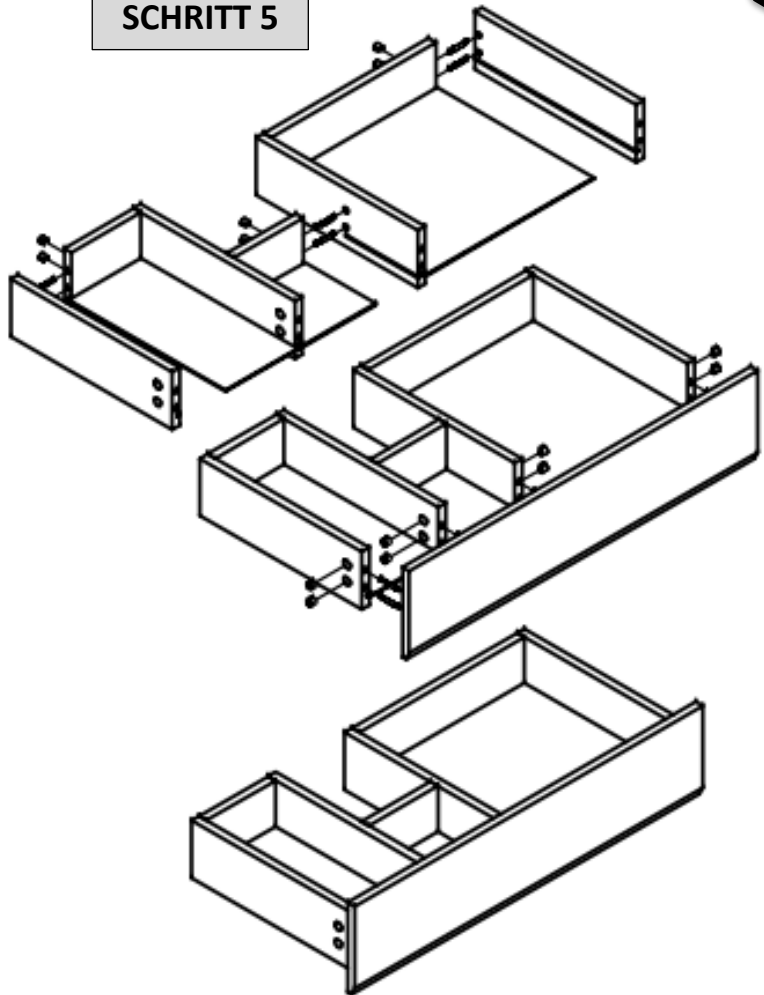

***Weitere Produkte für Ihr Bad
finden Sie unter***

<https://badmoebelkauf.de>

Produkt-Code:

4318 (weiß), 4319 (schwarz)

Maße Oberschrank:

Breite: ca. 90 cm, Tiefe: ca. 12 cm, Höhe: ca. 60 cm

Maße Unterschrank:

Breite: ca. 100 cm, Tiefe: ca. 48 cm, Höhe ca. 47 cm

Teile-Liste:

Nr.	Bez.	Abb.	Stz.
A	Schraub-Dübel 8x30		63x
B	Exzenter- Schraube Ø15		63x
C	Holzdübel 8x40		6x
D	Schubladen- Schiene		3x
E	Schraube 3,5x14		54x
F	Scharnier		6x
G	Schraube 4x16		6x
H	Winkelverbinder		6x

SCHRITT 1

SCHRITT 2

SCHRITT 3

SCHRITT 4

SCHRITT 5

SCHRITT 6

Installationsvideos und Aufbauanleitungen

zu unseren Produkten finden Sie unter