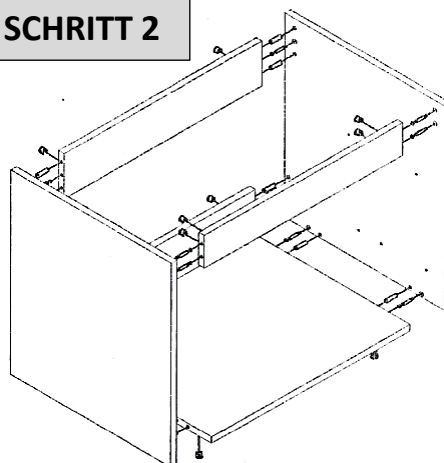

Teile-Liste:

Nr.	Bez.	Abb.	Stz.
A	Schraub-Dübel 8x32		22x
B	Exzenter-Schraube Ø15		22x
C	Holzdübel 8x40		12x
D	Schraube 4x35		6x
E	Dübel 6x30		6x
F	Wandhalter		2x
G	Schubladenschiene		1x
H	Schraube 3,5x14		16x

SCHRITT 1

SCHRITT 2

SCHRITT 3

SCHRITT 4

SCHRITT 5