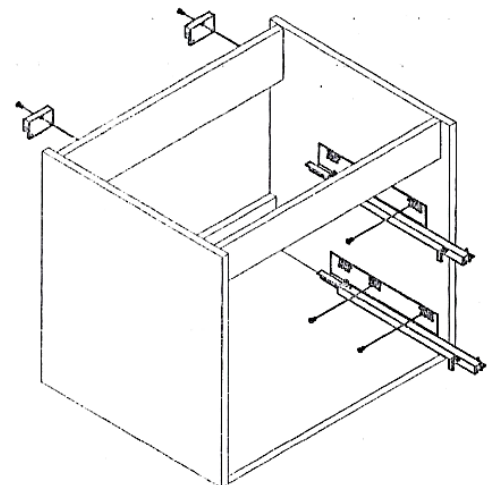

Weitere Produkte für Ihr Bad

finden Sie unter

<https://badmoebelkauf.de>

Produkt-Code: 4427 (Holzoptik), 4428 (schwarz), 4429 (grau), 4430 (weiß), 4448 (Betonoptik)

Produkt-Maße: Breite: ca. 60 cm, Tiefe: ca. 54,5 cm, Höhe: ca. 52 cm

Teile-Liste:

Nr.	Bez.	Abb.	Stz.
A	Schraub-Dübel 8x32		22x
B	Exzenter-Schraube Ø15		22x
C	Holzdübel 8x40		12x
D	Schraube 4x35		6x
E	Dübel 6x30		6x
F	Wandhalter		2x
G	Schubladenschiene		1x
H	Schraube 3,5x14		16x

SCHRITT 1

SCHRITT 2

SCHRITT 3

SCHRITT 4

SCHRITT 5

142-60

Installationsvideos und Aufbauanleitungen

zu unseren Produkten finden Sie unter