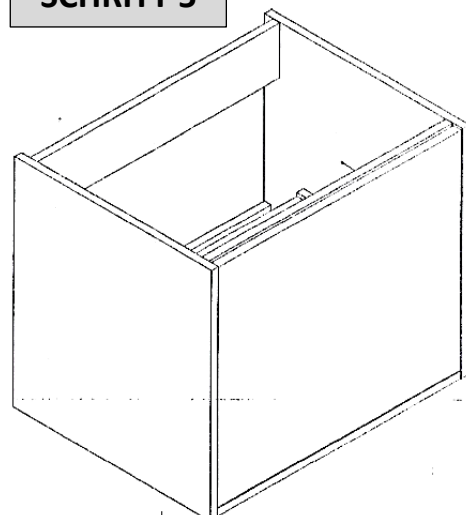

Weitere Produkte für Ihr Bad

finden Sie unter

<https://badmoebelkauf.de>

Produkt-Code: 4427 (Holzoptik), 4428 (schwarz), 4429 (grau), 4430 (weiß), 4448 (Betonoptik)

Produkt-Maße: Breite: ca. 60 cm, Tiefe: ca. 54,5 cm, Höhe: ca. 52 cm

Teile-Liste:

Nr.	Bez.	Abb.	Stz.
A	Schraub-Dübel 8x32		22x
B	Exzenter-Schraube Ø15		22x
C	Holzdübel 8x40		12x
D	Schraube 4x35		6x
E	Dübel 6x30		6x
F	Wandhalter		2x
G	Schubladenschiene		1x
H	Schraube 3,5x14		16x

SCHRITT 1

SCHRITT 2

SCHRITT 3

SCHRITT 4

SCHRITT 5

142-60

Installationsvideos und Aufbauanleitungen

zu unseren Produkten finden Sie unter