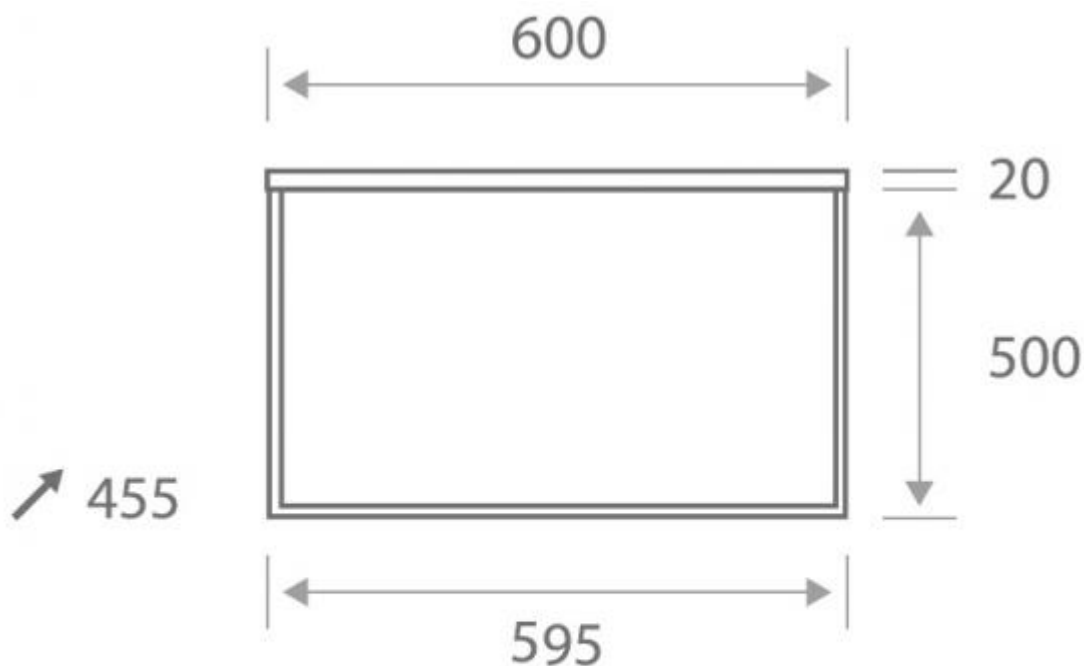

Weitere Produkte für Ihr Bad

finden Sie unter

<https://badmoebelkauf.de>

Produkt-Code: 4427 (Holzoptik), 4428 (schwarz), 4429 (grau), 4430 (weiß), 4448 (Betonoptik)

Produkt-Maße: Breite: ca. 60 cm, Tiefe: ca. 54,5 cm, Höhe: ca. 52 cm

SCHRITT 1

SCHRITT 2

SCHRITT 3

SCHRITT 4

SCHRITT 5

142-60

Installationsvideos und Aufbauanleitungen

zu unseren Produkten finden Sie unter