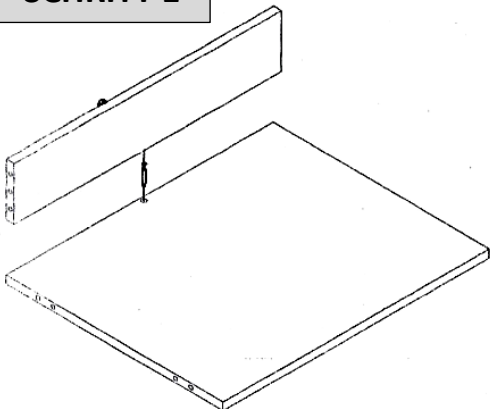

Teile-Liste:

Nr.	Bez.	Abb.	Stz.
A	Schraub-Dübel 8x32		22x
B	Exzenter-Schraube Ø15		22x
C	Holzdübel 8x40		12x
D	Schraube 4x35		6x
E	Dübel 6x30		6x
F	Wandhalter		2x
G	Schubladenschiene		1x
H	Schraube 3,5x14		16x

SCHRITT 1