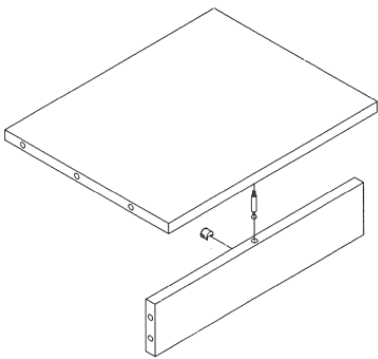

Weitere Produkte für Ihr Bad

finden Sie unter

<https://badmoebelkauf.de>

Teile-Liste:

Nr.	Bez.	Abb.	Stz.
A	Schraub-Dübel 8x32		22x
B	Exzenter- Schraube Ø15		22x
C	Holzdübel 8x40		10x
D	Scharnier		4x
E	Wandhalter		2x
F	Schraube 4x16		4x
G	Schraube 3,5x14		24x
H	Bodenträger		12x
I	Abdeckkappen		24x

Aufbau-Anleitung:

SCHRITT 1

SCHRITT 2

SCHRITT 3

in mm

Installationsvideos und Aufbauanleitungen

zu unseren Produkten finden Sie unter

<https://badmoebelkauf.de>