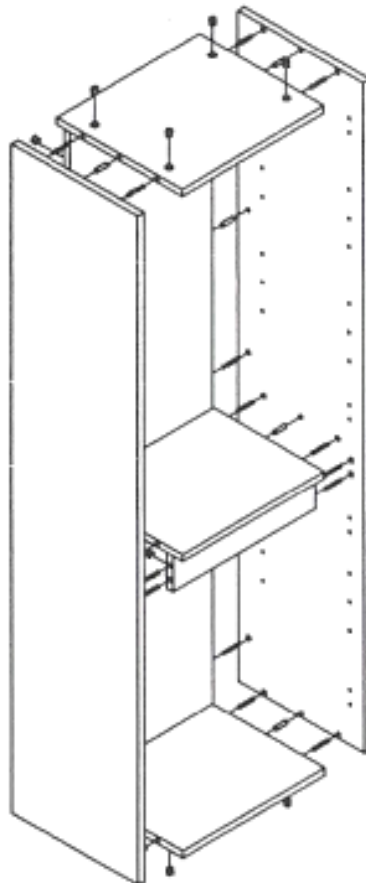

BADSCHRANK „VADUZ“

Artikel-Nr.: 4111, 4221

- MONTAGE-ANLEITUNG -

Installationsvideos und Aufbauanleitungen

zu unseren Produkten finden Sie unter

<https://badmoebelkauf.de>

Nutzername: jet-line • Passwort: user2011

Weitere Produkte für Ihr Bad

finden Sie unter

<https://badmoebelkauf.de>

Teile-Liste:

Nr.	Bez.	Abb.	Stz.
A	Schraub-Dübel 8x32		22x
B	Exzenter- Schraube Ø15		22x
C	Holzdübel 8x40		10x
D	Scharnier		4x
E	Wandhalter		2x
F	Schraube 4x16		4x
G	Schraube 3,5x14		24x
H	Bodenträger		12x
I	Abdeckkappen		24x

Aufbau-Anleitung:

SCHRITT 1

SCHRITT 2

SCHRITT 3

in mm

Installationsvideos und Aufbauanleitungen

zu unseren Produkten finden Sie unter

<https://badmoebelkauf.de>