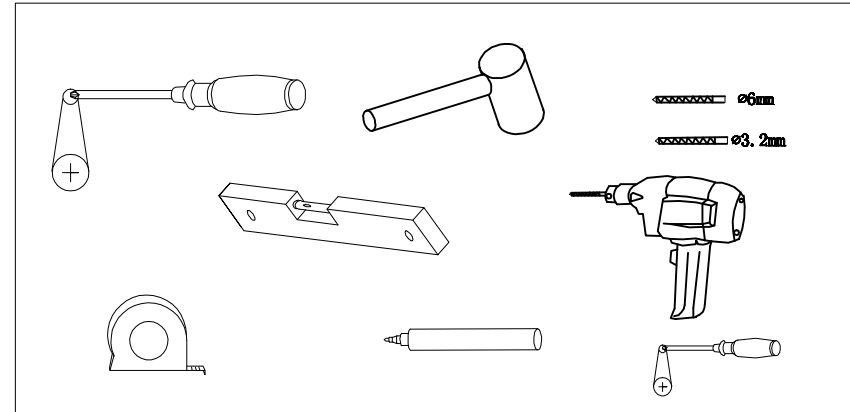

MODEL: SR-RT0901
SIZE: 900*900*2000MM

A1 x1	B1 x4	B2 x2	B3 x1		
C1 M4x30 x16	C2 M6 x16	D1 x1	D2 x1	D3 M4x16 x2	D4 x1
E1 x2	E2 x1	E3 x1	E4 x1		

底盆包装箱

玻璃门包装箱

配件盒

A1