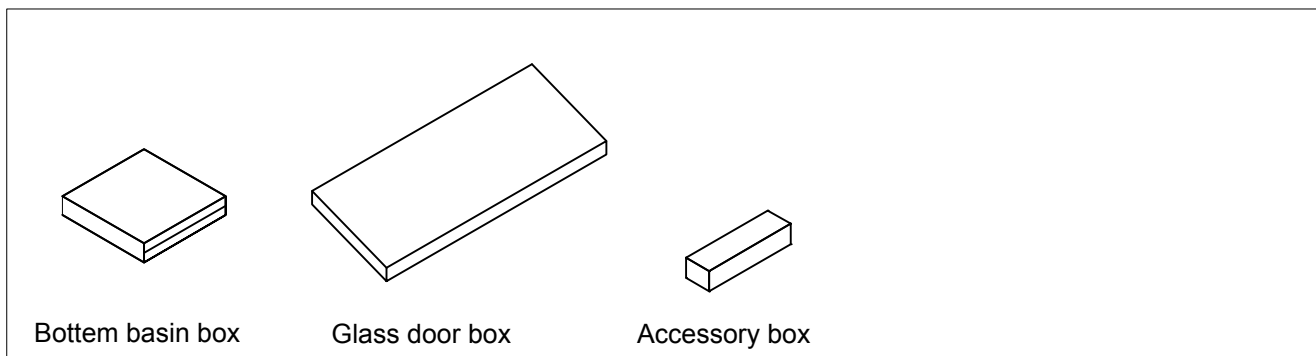

Instruction Manual

MODEL : SR-NR0903

SIZE: 800*800*2000MM

<p>A1</p>  <p>x1</p>	<p>B1</p>  <p>x4</p>		
<p>C1</p>  <p>M4x30</p> <p>x10</p>	<p>C2</p>  <p>M6</p> <p>x10</p>	<p>C3</p>  <p>M4x16</p> <p>x4</p>	<p>C4</p>  <p>x4</p>
<p>D1</p>  <p>x2</p>	<p>D2</p>  <p>x2</p>	<p>D3</p>  <p>x2</p>	
<p>E1</p>  <p>x1</p>	<p>E2</p>  <p>x1</p>	<p>E3</p>  <p>x2</p>	<p>E4</p>  <p>x1</p>

A1

x1

C1  M4x30 x8	C2  M6 x8	C3  M4x16 x4	C4  x2
--	---	--	---