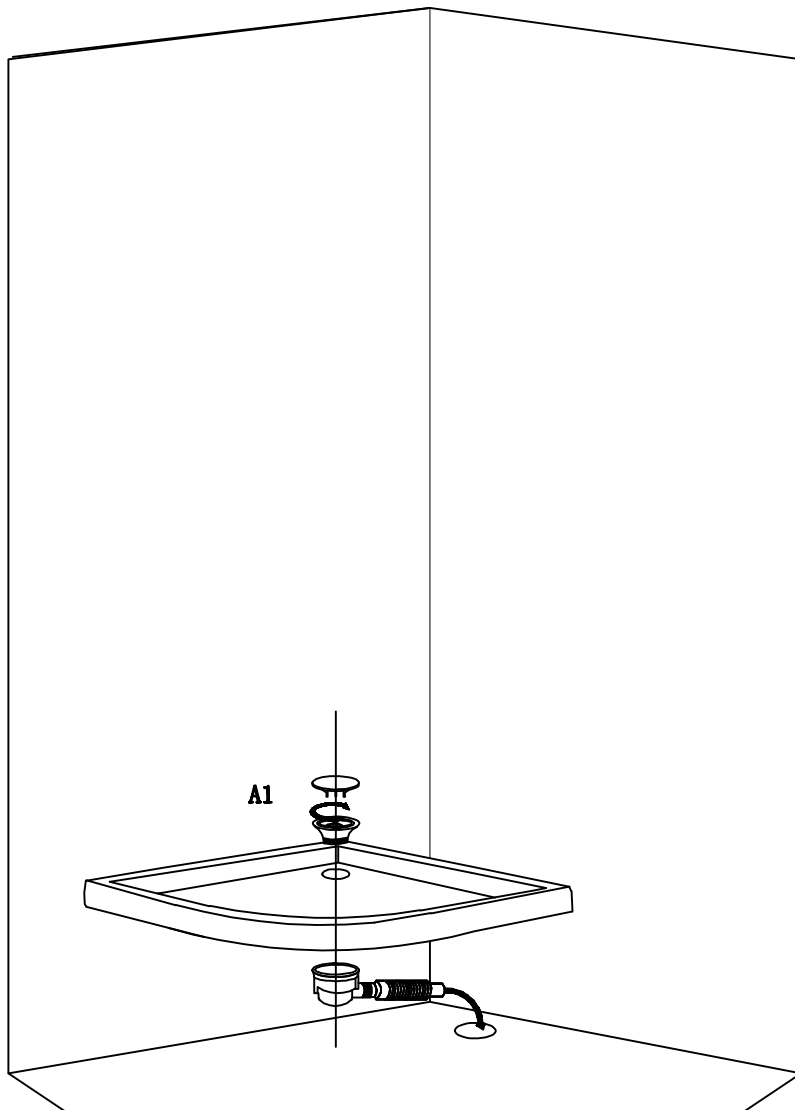

Instruction Manual

MODEL : SR-NR0903

SIZE: 800*800*2000MM

<p>A1</p>  <p>x1</p>	<p>B1</p>  <p>x4</p>		
<p>C1</p>  <p>M4x30</p> <p>x10</p>	<p>C2</p>  <p>M6</p> <p>x10</p>	<p>C3</p>  <p>M4x16</p> <p>x4</p>	<p>C4</p>  <p>x4</p>
<p>D1</p>  <p>x2</p>	<p>D2</p>  <p>x2</p>	<p>D3</p>  <p>x2</p>	
<p>E1</p>  <p>x1</p>	<p>E2</p>  <p>x1</p>	<p>E3</p>  <p>x2</p>	<p>E4</p>  <p>x1</p>

A1

x1

C1  M4x30 x8	C2  M6 x8	C3  M4x16 x4	C4  x2
--	---	--	---