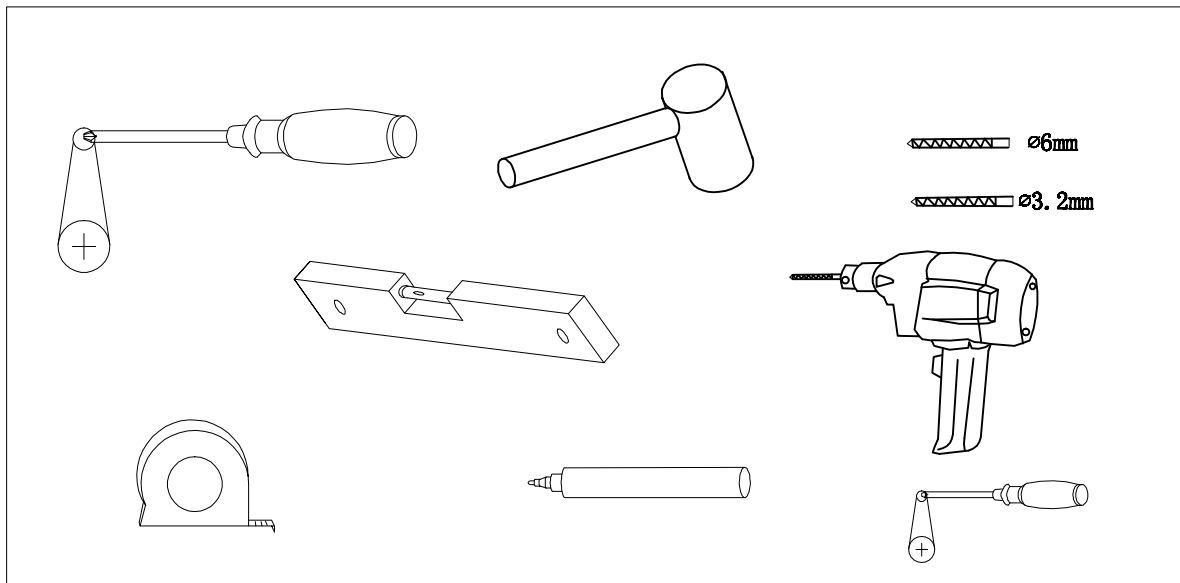

Instruction Manual

MODEL : SR-NR0903

SIZE: 800*800*2000MM

<p>A1</p>  <p>x1</p>	<p>B1</p>  <p>x4</p>		
<p>C1</p>  <p>M4x30</p> <p>x10</p>	<p>C2</p>  <p>M6</p> <p>x10</p>	<p>C3</p>  <p>M4x16</p> <p>x4</p>	<p>C4</p>  <p>x4</p>
<p>D1</p>  <p>x2</p>	<p>D2</p>  <p>x2</p>	<p>D3</p>  <p>x2</p>	
<p>E1</p>  <p>x1</p>	<p>E2</p>  <p>x1</p>	<p>E3</p>  <p>x2</p>	<p>E4</p>  <p>x1</p>

A1

x1

C1  M4x30 x8	C2  M6 x8	C3  M4x16 x4	C4  x2
--	---	--	---