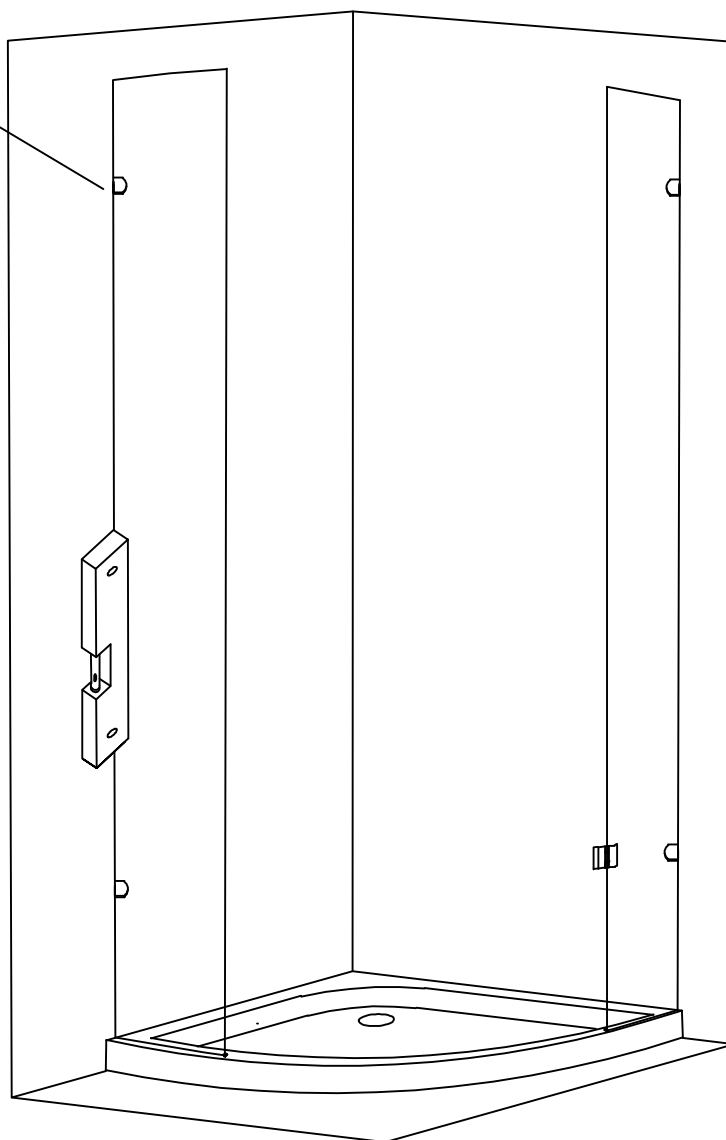

Instruction Manual

MODEL : SR-NR0903

SIZE: 800*800*2000MM

<p>A1</p>  <p>x1</p>	<p>B1</p>  <p>x4</p>		
<p>C1</p>  <p>M4x30</p> <p>x10</p>	<p>C2</p>  <p>M6</p> <p>x10</p>	<p>C3</p>  <p>M4x16</p> <p>x4</p>	<p>C4</p>  <p>x4</p>
<p>D1</p>  <p>x2</p>	<p>D2</p>  <p>x2</p>	<p>D3</p>  <p>x2</p>	
<p>E1</p>  <p>x1</p>	<p>E2</p>  <p>x1</p>	<p>E3</p>  <p>x2</p>	<p>E4</p>  <p>x1</p>

A1

x1

C1  M4x30 x8	C2  M6 x8	C3  M4x16 x4	C4  x2
--	---	--	---