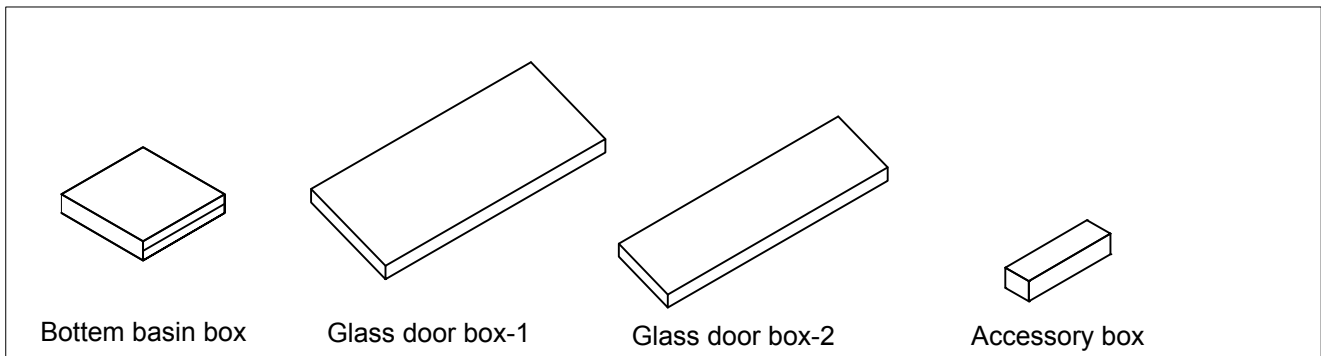

# Glasdusche Mona

**SIZE: 900\*900\*1960mm**

E1

x1