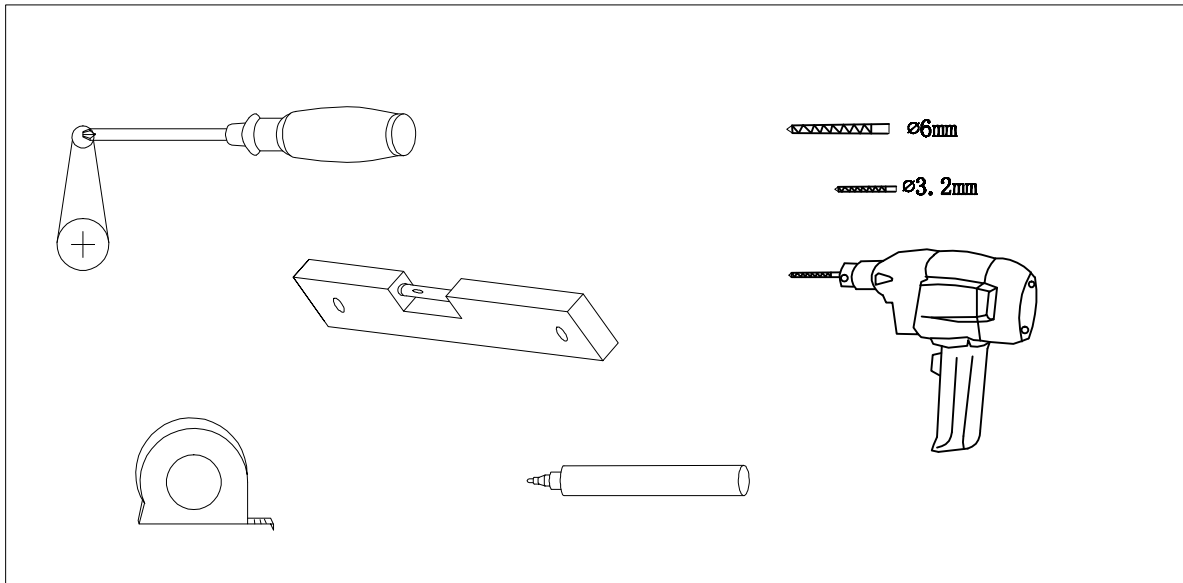

# Glasdusche Mona

**SIZE: 900\*900\*1960mm**

E1

x1