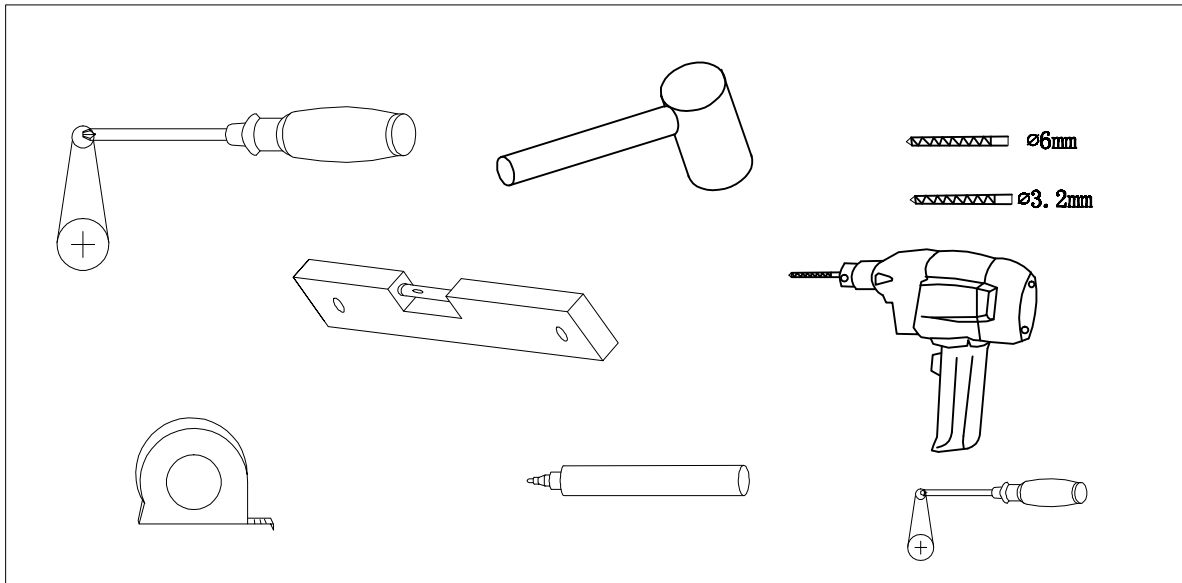

# Instruction Manual

**MODEL : SR-RT1201**  
**SIZE: 1200\*900\*2000MM**

<b>A1</b>  <b>x1</b>	<b>B1</b>  <b>x4</b>				
<b>C1</b>  <b>M4x30</b> <b>x10</b>	<b>C2</b>  <b>M6</b> <b>x10</b>	<b>C3</b>  <b>M4x16</b> <b>x4</b>	<b>C4</b>  <b>x2</b>		
<b>D1</b>  <b>x2</b>	<b>D2</b>  <b>x1</b>	<b>D3</b>  <b>x1</b>			
<b>E1</b>  <b>x2</b>	<b>E2</b>  <b>x1</b>	<b>E3</b>  <b>x1</b>	<b>F1</b>  <b>x1</b>	<b>F2</b>  <b>x2</b>	<b>F3</b>  <b>x1</b>