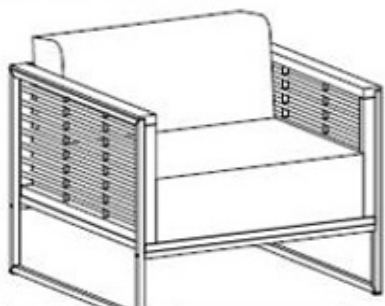

Beschreibung

Aufbauanleitung zu 1-Sitzer „Artemis“

Jet-Line
e-trade

Schritt 1

Schritt 2

Schritt 3

Schritt 4

Nr.	Zeichnung	Bezeichnung	Anz.
A		Rückenlehne	1
B		Sitzfläche	1
C		Rahmen links	1
D		Rahmen rechts	1
E		Sitzpolster	1
F		Rückenpolster	1
G		Schraube 8x50	10
H		Schraube 8x30	4
K		Inbusschlüssel M4	1