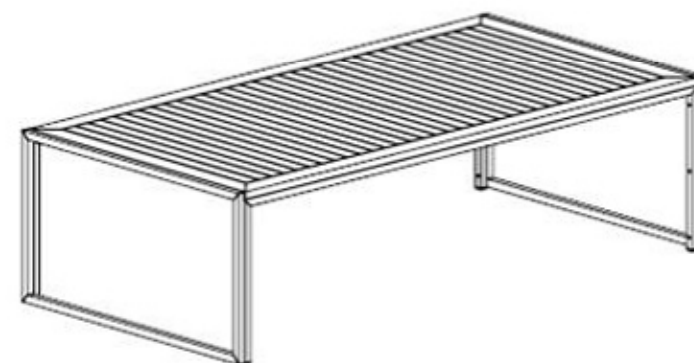

Schritt 4

Nr.	Zeichnung	Bezeichnung	Anz.
D		Schraube 6x30	12
E		Schraube 4x35	10
F		Inbusschlüssel M8	1

Installationsvideos und Aufbauanleitungen
zu unseren Produkten finden Sie unter
www.jet-line-e-trade.de
Nutzername: jet-line • Passwort: user2011

Weitere Produkte für Ihren Garten
finden Sie unter
www.gartenmoebelkauf.de