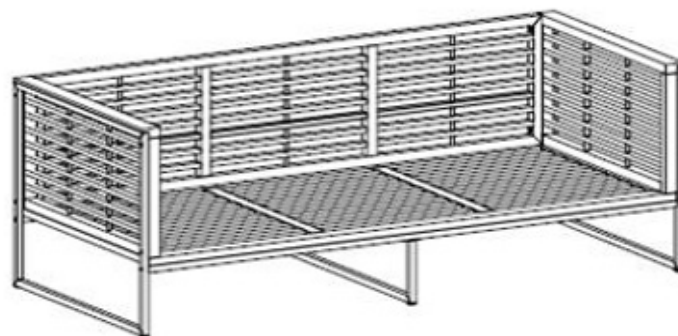

Aufbauanleitung zu 3-Sitzer „Artemis“

Jet-Line
e-trade

Schritt 1

Schritt 2

Schritt 3

Schritt 4

Installationsvideos und Aufbauanleitungen
zu unseren Produkten finden Sie unter
www.jet-line-e-trade.de
utzername: jet-line • Passwort: user2011

Weitere Produkte für Ihren Garten
finden Sie unter
www.gartenmoebelkauf.de

Beschreibung

Aufbauanleitung zu Tisch „Artemis“

Jet-Line
e-trade

Schritt 1

Schritt 2

Nr.	Zeichnung	Bezeichnung	Anz.
A		Verbindungs-Fuß	1
B		Standfuß	2
C		Tischplatte (Glas)	1