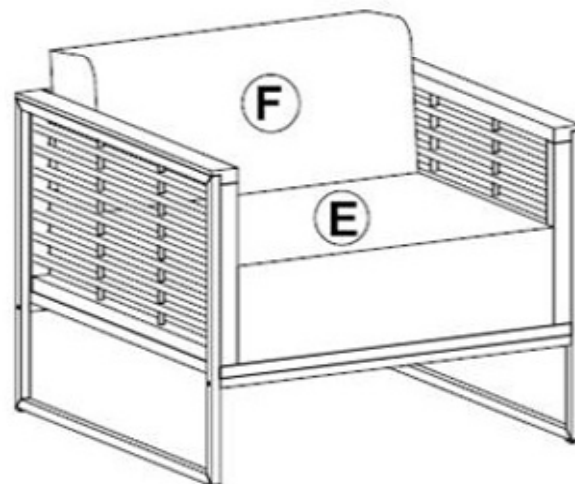

Beschreibung

Aufbauanleitung zu 1-Sitzer „Artemis“

Jet-Line
e-trade

Schritt 1

Schritt 2

Schritt 3

Schritt 4

Nr.	Zeichnung	Bezeichnung	Anz.
A		Rückenlehne	1
B		Sitzfläche	1
C		Rahmen links	1
D		Rahmen rechts	1
E		Sitzpolster	1
F		Rückenpolster	1
G		Schraube 8x50	10
H		Schraube 8x30	4
K		Inbusschlüssel M4	1

Beschreibung

Nr.	Zeichnung	Bezeichnung	Anz.
(A)		Rückenlehne	1
(B)		Sitzfläche	1
(C)		Standfuß (links)	1
(D)		Standfuß (rechts)	1
(E)		Mittel- Träger	1
(F)		Sitzpolster	1
(G)		Rückenpolster	3
H		Schraube 8x50	10
K		Schraube 8x30	4
L		Schraube 6x15	4
M		Inbusschlüssel M4	1