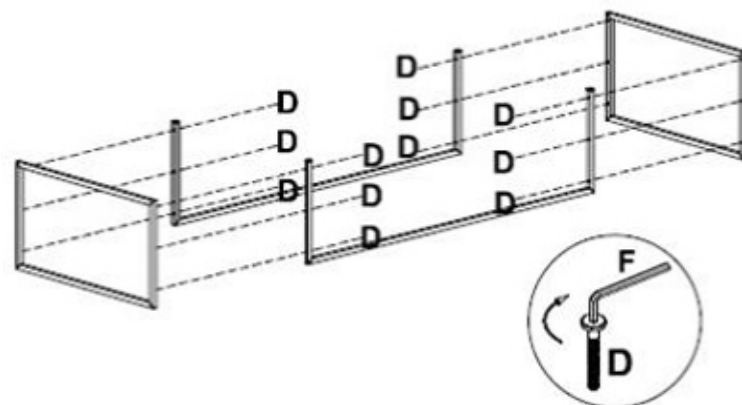

Weitere Produkte für Ihren Garten
finden Sie unter
www.gartenmoebelkauf.de

Beschreibung

Aufbauanleitung zu Tisch „Artemis“

Jet-Line
e-trade

Schritt 1

Schritt 2

Nr.	Zeichnung	Bezeichnung	Anz.
A		Verbindungs-Fuß	1
B		Standfuß	2
C		Tischplatte (Glas)	1

Schritt 3

Schritt 4

Nr.	Zeichnung	Bezeichnung	Anz.
D		Schraube 6x30	12
E		Schraube 4x35	10
F		Inbusschlüssel M8	1

Installationsvideos und Aufbauanleitungen
zu unseren Produkten finden Sie unter
www.jet-line-e-trade.de
Nutzername: jet-line • Passwort: user2011