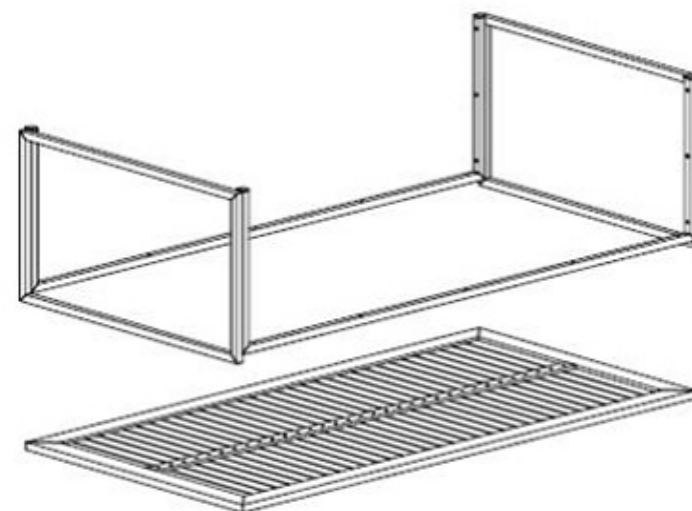

Weitere Produkte für Ihren Garten
finden Sie unter
www.gartenmoebelkauf.de

Beschreibung

Aufbauanleitung zu Tisch „Artemis“

Jet-Line
e-trade

Schritt 1

Schritt 2

Nr.	Zeichnung	Bezeichnung	Anz.
A		Verbindungs-Fuß	1
B		Standfuß	2
C		Tischplatte (Glas)	1