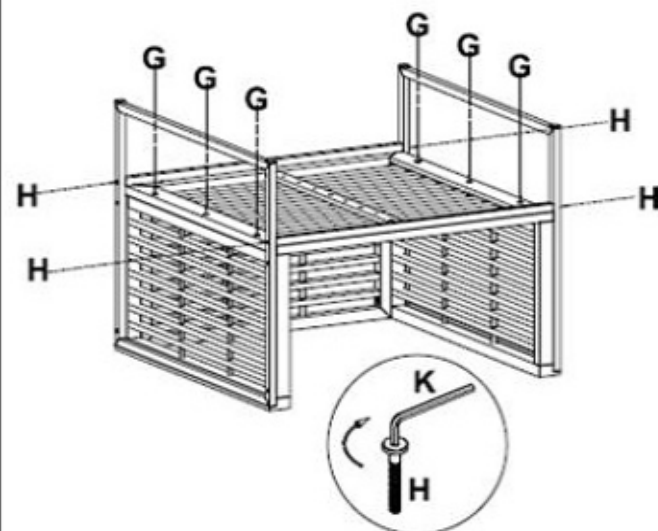

Beschreibung

Aufbauanleitung zu 1-Sitzer „Artemis“

Jet-Line
e-trade

Schritt 1

Schritt 2

Schritt 3

Schritt 4

Nr.	Zeichnung	Bezeichnung	Anz.
A		Rückenlehne	1
B		Sitzfläche	1
C		Rahmen links	1
D		Rahmen rechts	1
E		Sitzpolster	1
F		Rückenpolster	1
G		Schraube 8x50	10
H		Schraube 8x30	4
K		Inbusschlüssel M4	1

Beschreibung

Nr.	Zeichnung	Bezeichnung	Anz.
(A)		Rückenlehne	1
(B)		Sitzfläche	1
(C)		Standfuß (links)	1
(D)		Standfuß (rechts)	1
(E)		Mittel- Träger	1
(F)		Sitzpolster	1
(G)		Rückenpolster	3
H		Schraube 8x50	10
K		Schraube 8x30	4
L		Schraube 6x15	4
M		Inbusschlüssel M4	1