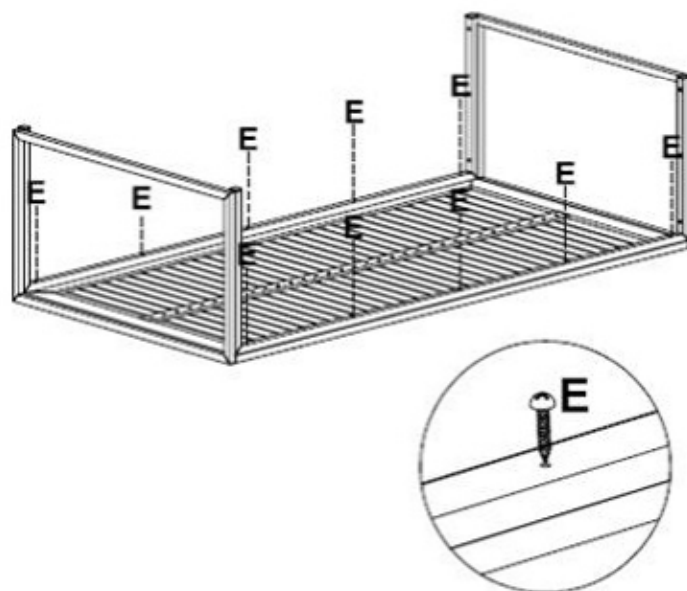

Weitere Produkte für Ihren Garten
finden Sie unter
www.gartenmoebelkauf.de

Beschreibung

Aufbauanleitung zu Tisch „Artemis“

Jet-Line
e-trade

Schritt 1

Schritt 2

Nr.	Zeichnung	Bezeichnung	Anz.
A		Verbindungs-Fuß	1
B		Standfuß	2
C		Tischplatte (Glas)	1

Schritt 3

Schritt 4

Nr.	Zeichnung	Bezeichnung	Anz.
D		Schraube 6x30	12
E		Schraube 4x35	10
F		Inbusschlüssel M8	1

Installationsvideos und Aufbauanleitungen
zu unseren Produkten finden Sie unter
www.jet-line-e-trade.de
Nutzername: jet-line • Passwort: user2011