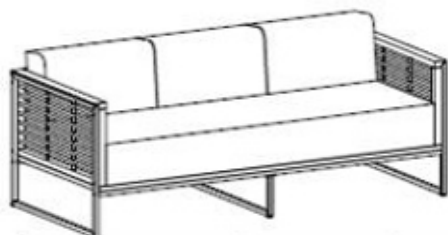

Beschreibung

Aufbauanleitung zu 1-Sitzer „Artemis“

Jet-Line
e-trade

Schritt 1

Schritt 2

Schritt 3

Schritt 4

Nr.	Zeichnung	Bezeichnung	Anz.
A		Rückenlehne	1
B		Sitzfläche	1
C		Rahmen links	1
D		Rahmen rechts	1
E		Sitzpolster	1
F		Rückenpolster	1
G		Schraube 8x50	10
H		Schraube 8x30	4
K		Inbusschlüssel M4	1

Beschreibung

Nr.	Zeichnung	Bezeichnung	Anz.
(A)		Rückenlehne	1
(B)		Sitzfläche	1
(C)		Standfuß (links)	1
(D)		Standfuß (rechts)	1
(E)		Mittel- Träger	1
(F)		Sitzpolster	1
(G)		Rückenpolster	3
H		Schraube 8x50	10
K		Schraube 8x30	4
L		Schraube 6x15	4
M		Inbusschlüssel M4	1