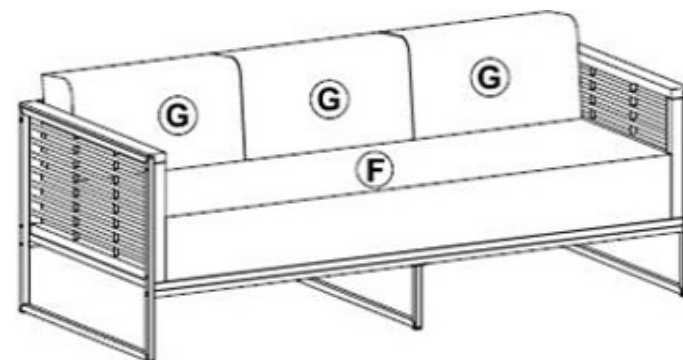

Aufbauanleitung zu 3-Sitzer „Artemis“

Jet-Line
e-trade

Schritt 1

Schritt 2

Schritt 3

Schritt 4

Installationsvideos und Aufbauanleitungen
zu unseren Produkten finden Sie unter
www.jet-line-e-trade.de
utzername: jet-line • Passwort: user2011

Weitere Produkte für Ihren Garten
finden Sie unter
www.gartenmoebelkauf.de

Beschreibung

Aufbauanleitung zu Tisch „Artemis“

Jet-Line
e-trade

Schritt 1

Schritt 2

Nr.	Zeichnung	Bezeichnung	Anz.
A		Verbindungs-Fuß	1
B		Standfuß	2
C		Tischplatte (Glas)	1