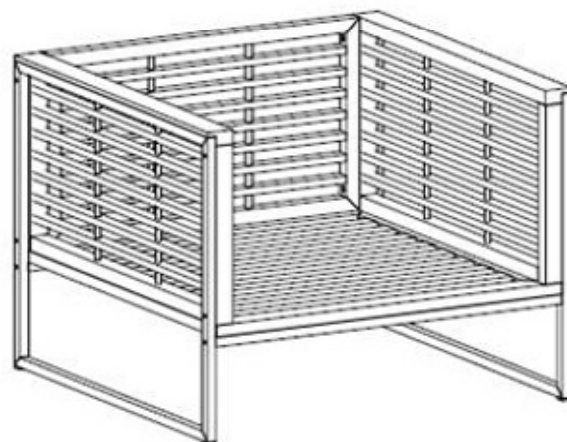

Beschreibung

Aufbauanleitung zu 1-Sitzer „Artemis“

Jet-Line
e-trade

Schritt 1

Schritt 2

Schritt 3

Schritt 4

Nr.	Zeichnung	Bezeichnung	Anz.
A		Rückenlehne	1
B		Sitzfläche	1
C		Rahmen links	1
D		Rahmen rechts	1
E		Sitzpolster	1
F		Rückenpolster	1
G		Schraube 8x50	10
H		Schraube 8x30	4
K		Inbusschlüssel M4	1

Beschreibung

Nr.	Zeichnung	Bezeichnung	Anz.
(A)		Rückenlehne	1
(B)		Sitzfläche	1
(C)		Standfuß (links)	1
(D)		Standfuß (rechts)	1
(E)		Mittel- Träger	1
(F)		Sitzpolster	1
(G)		Rückenpolster	3
H		Schraube 8x50	10
K		Schraube 8x30	4
L		Schraube 6x15	4
M		Inbusschlüssel M4	1