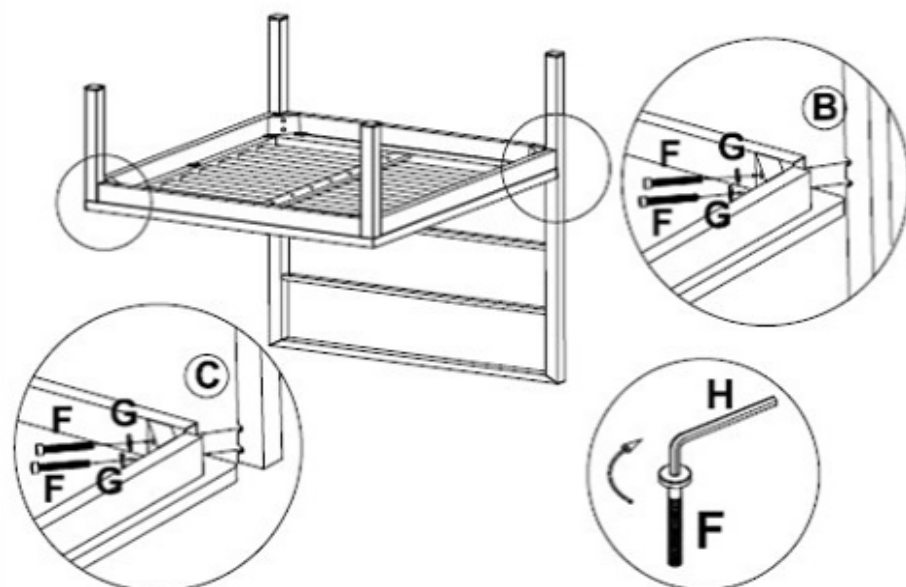

Beschreibung

Nr.	Zeichnung	Bezeichnung	Anz.
A		Sitzfläche	1
B		Rückenlehne	1
C		Füße	2
D		Rückenpolster	1
E		Sitzpolster	1
F		Schraube 6x25	8
G		Unterlegscheibe 8,5x20x2	8
H		M4 Allenkey	1

Aufbauanleitung zu Einzelsitz „Poseidon“

Jet-Line
e-trade

Schritt 1

Schritt 2

Schritt 3

Schritt 4

Installationsvideos und Aufbauanleitungen
zu unseren Produkten finden Sie unter

www.jet-line-e-trade.de

Nutzername: jet-line • Passwort: user2011

Weitere Produkte für Ihren Garten
finden Sie unter

www.gartenmoebelkauf.de