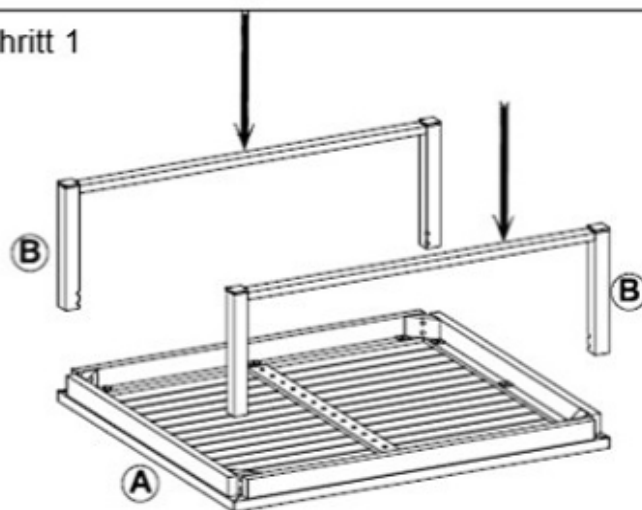

Weitere Produkte für Ihren Garten
finden Sie unter

www.gartenmoebelkauf.de

Beschreibung

Aufbauanleitung zu Seitentisch „Poseidon“

Jet-Line
e-trade

Schritt 1

Schritt 2

Schritt 3

Nr.	Zeichnung	Bezeichnung	Anz.
A		Tischplatte	1
B		Standfuß	2

Nr.	Zeichnung	Bezeichnung	Anz.
C		Schraube 6x40	8
D		Unterlegscheibe 6,5x20x2	8
E		Inbusschlüssel M4	1

Installationsvideos und Aufbauanleitungen
zu unseren Produkten finden Sie unter