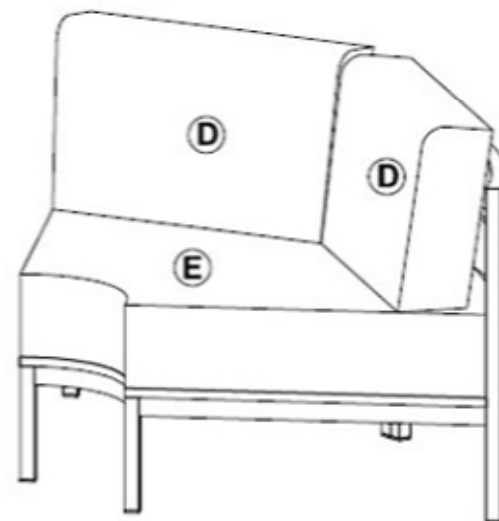

Beschreibung

Aufbauanleitung zu Eckteil „Poseidon“

Jet-Line
e-trade

Schritt 1

Schritt 2

Schritt 3

Schritt 4

Nr.	Zeichnung	Bezeichnung	Anz.
A		Sitzfläche	1
B		Rahmen (hinten)	2
C		Füße	2
D		Rückenpolster	2
E		Sitzpolster	1
F		Schraube 6x40	15
G		Unterlegscheibe 6,5x20x2	12
H		Inbusschlüssel M4	1