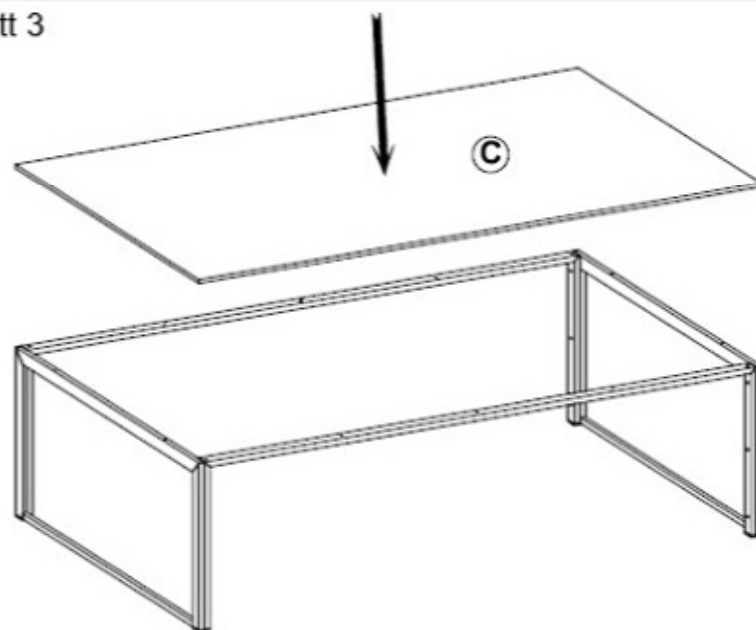

Nr.	Zeichnung	Bezeichnung	Anz.
A		Tischplatte	1
B		Standfuß	2

Nr.	Zeichnung	Bezeichnung	Anz.
C		Schraube 6x40	8
D		Unterlegscheibe 6,5x20x2	8
E		Inbusschlüssel M4	1

Installationsvideos und Aufbauanleitungen
zu unseren Produkten finden Sie unter

www.jet-line-e-trade.de

Nutzername: jet-line • Passwort: user2011

Weitere Produkte für Ihren Garten
finden Sie unter

www.gartenmoebelkauf.de

Beschreibung

Aufbauanleitung zu Tisch „Poseidon“

Jet-Line
e-trade

Schritt 1

Schritt 2

Schritt 3

Schritt 4

Nr.	Zeichnung	Bezeichnung	Anz.
A		Standfuß (seitlich)	2
B		Standfuß (vorne)	2
C		Tischplatte (Glas)	1

Nr.	Zeichnung	Bezeichnung	Anz.
D		Schraube 6x25	12
E		Kunststoffverbinder	14
F		Inbusschlüssel M4	1