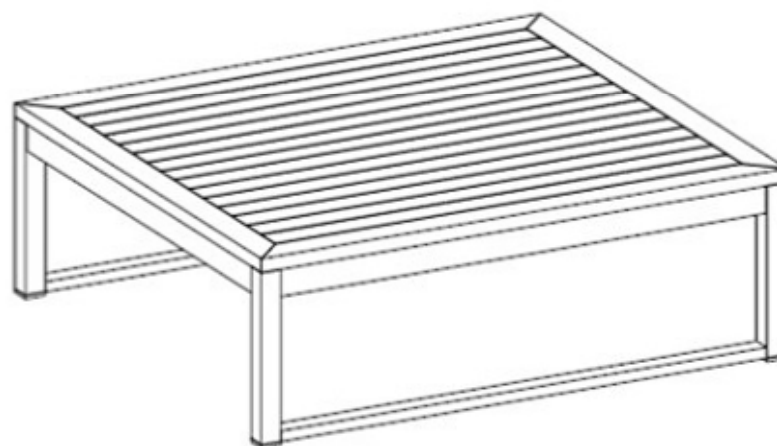

Weitere Produkte für Ihren Garten
finden Sie unter

www.gartenmoebelkauf.de

Beschreibung

Aufbauanleitung zu Seitentisch „Poseidon“

Jet-Line
e-trade

Schritt 1

Schritt 2

Schritt 3