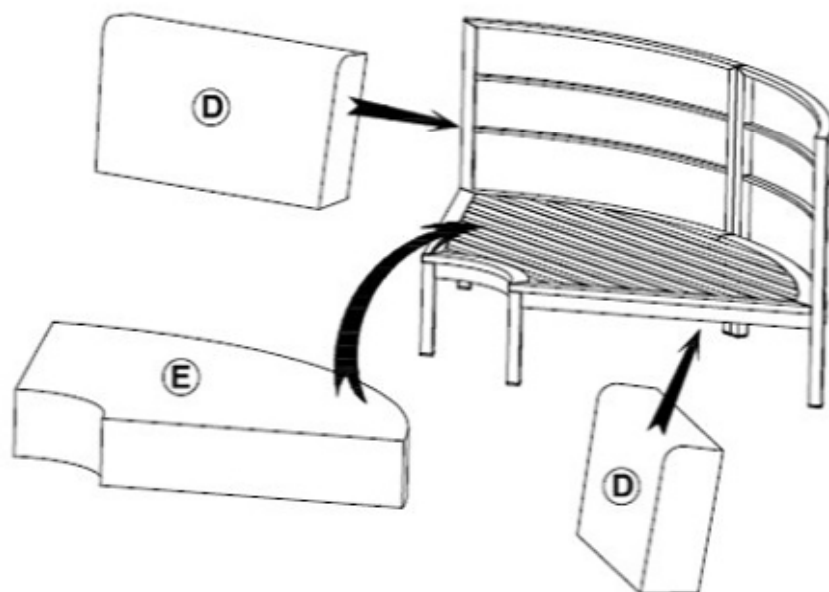

Beschreibung

Aufbauanleitung zu Eckteil „Poseidon“

Jet-Line
e-trade

Schritt 1

Schritt 2

Schritt 3

Schritt 4

Nr.	Zeichnung	Bezeichnung	Anz.
A		Sitzfläche	1
B		Rahmen (hinten)	2
C		Füße	2
D		Rückenpolster	2
E		Sitzpolster	1
F		Schraube 6x40	15
G		Unterlegscheibe 6,5x20x2	12
H		Inbusschlüssel M4	1

Beschreibung

Nr.	Zeichnung	Bezeichnung	Anz.
A		Sitzfläche	1
B		Rückenlehne	1
C		Füße	2
D		Rückenpolster	1
E		Sitzpolster	1
F		Schraube 6x25	8
G		Unterlegscheibe 8,5x20x2	8
H		M4 Allenkey	1

Aufbauanleitung zu Einzelsitz „Poseidon“