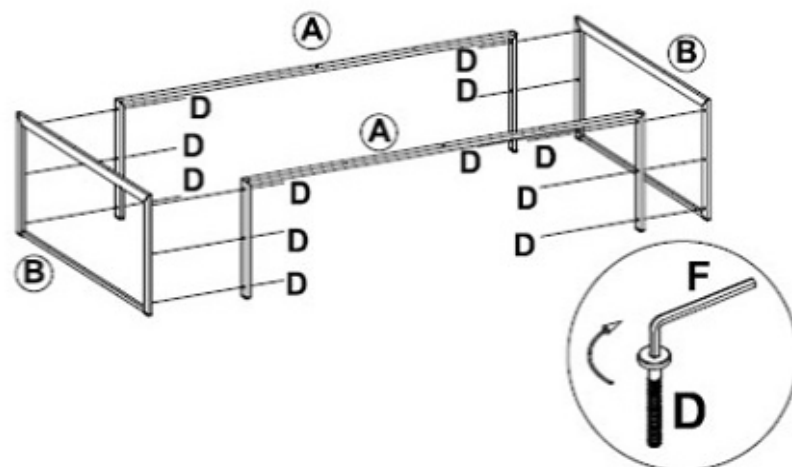

Nr.	Zeichnung	Bezeichnung	Anz.
A		Tischplatte	1
B		Standfuß	2

Nr.	Zeichnung	Bezeichnung	Anz.
C		Schraube 6x40	8
D		Unterlegscheibe 6,5x20x2	8
E		Inbusschlüssel M4	1

Installationsvideos und Aufbauanleitungen
zu unseren Produkten finden Sie unter

www.jet-line-e-trade.de

Nutzername: jet-line • Passwort: user2011

Weitere Produkte für Ihren Garten
finden Sie unter

www.gartenmoebelkauf.de

Beschreibung

Aufbauanleitung zu Tisch „Poseidon“

Jet-Line
e-trade

Schritt 1

Schritt 2

Schritt 3

Schritt 4

Nr.	Zeichnung	Bezeichnung	Anz.
A		Standfuß (seitlich)	2
B		Standfuß (vorne)	2
C		Tischplatte (Glas)	1

Nr.	Zeichnung	Bezeichnung	Anz.
D		Schraube 6x25	12
E		Kunststoffverbinder	14
F		Inbusschlüssel M4	1