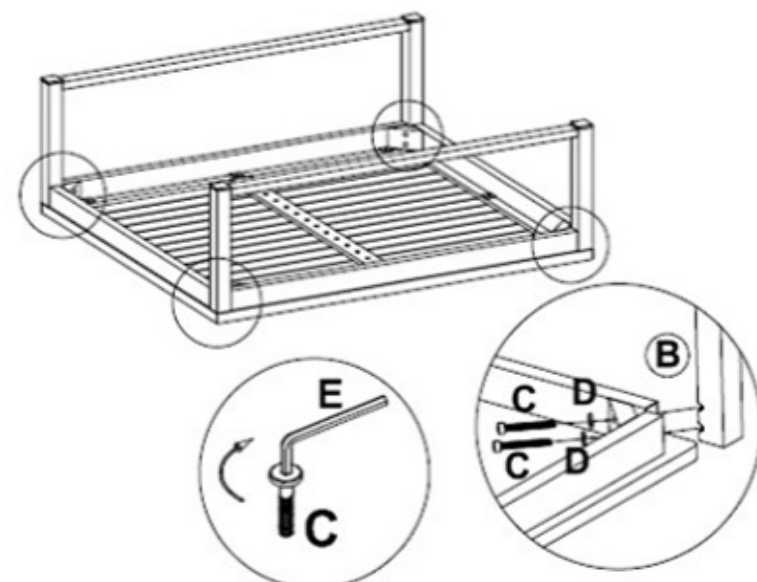

Weitere Produkte für Ihren Garten
finden Sie unter

www.gartenmoebelkauf.de

Beschreibung

Aufbauanleitung zu Seitentisch „Poseidon“

Jet-Line
e-trade

Schritt 1

Schritt 2

Schritt 3

Nr.	Zeichnung	Bezeichnung	Anz.
A		Tischplatte	1
B		Standfuß	2

Nr.	Zeichnung	Bezeichnung	Anz.
C		Schraube 6x40	8
D		Unterlegscheibe 6,5x20x2	8
E		Inbusschlüssel M4	1

Installationsvideos und Aufbauanleitungen
zu unseren Produkten finden Sie unter