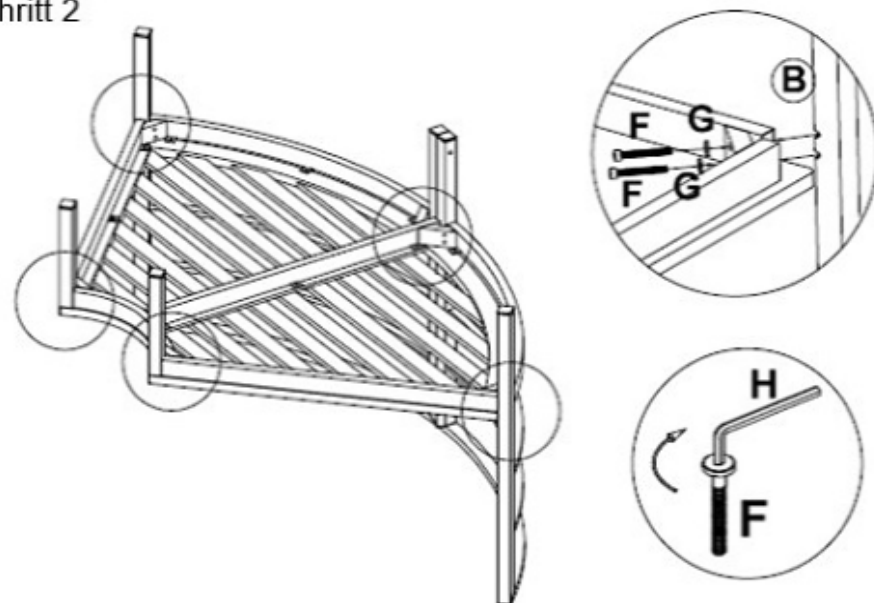

Beschreibung

Aufbauanleitung zu Eckteil „Poseidon“

Jet-Line
e-trade

Schritt 1

Schritt 2

Schritt 3

Schritt 4

Nr.	Zeichnung	Bezeichnung	Anz.
A		Sitzfläche	1
B		Rahmen (hinten)	2
C		Füße	2
D		Rückenpolster	2
E		Sitzpolster	1
F		Schraube 6x40	15
G		Unterlegscheibe 6,5x20x2	12
H		Inbusschlüssel M4	1

Beschreibung

Nr.	Zeichnung	Bezeichnung	Anz.
A		Sitzfläche	1
B		Rückenlehne	1
C		Füße	2
D		Rückenpolster	1
E		Sitzpolster	1
F		Schraube 6x25	8
G		Unterlegscheibe 8,5x20x2	8
H		M4 Allenkey	1

Aufbauanleitung zu Einzelsitz „Poseidon“