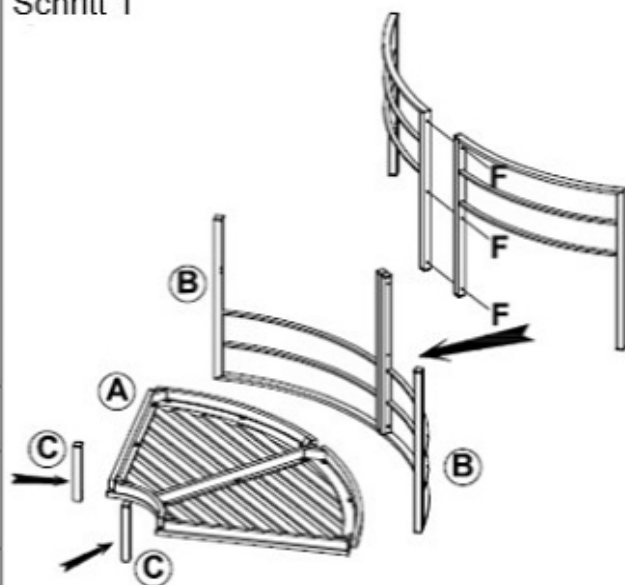

Beschreibung

Aufbauanleitung zu Eckteil „Poseidon“

Jet-Line
e-trade

Schritt 1

Schritt 2

Schritt 3

Schritt 4

Nr.	Zeichnung	Bezeichnung	Anz.
A		Sitzfläche	1
B		Rahmen (hinten)	2
C		Füße	2
D		Rückenpolster	2
E		Sitzpolster	1
F		Schraube 6x40	15
G		Unterlegscheibe 6,5x20x2	12
H		Inbusschlüssel M4	1

Beschreibung

Nr.	Zeichnung	Bezeichnung	Anz.
A		Sitzfläche	1
B		Rückenlehne	1
C		Füße	2
D		Rückenpolster	1
E		Sitzpolster	1
F		Schraube 6x25	8
G		Unterlegscheibe 8,5x20x2	8
H		M4 Allenkey	1

Aufbauanleitung zu Einzelsitz „Poseidon“

Nr.	Zeichnung	Bezeichnung	Anz.
A		Tischplatte	1
B		Standfuß	2

Nr.	Zeichnung	Bezeichnung	Anz.
C		Schraube 6x40	8
D		Unterlegscheibe 6,5x20x2	8
E		Inbusschlüssel M4	1

Installationsvideos und Aufbauanleitungen
zu unseren Produkten finden Sie unter