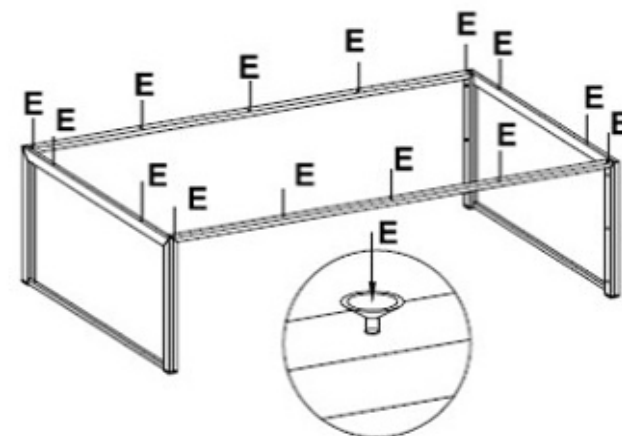

Nr.	Zeichnung	Bezeichnung	Anz.
A		Tischplatte	1
B		Standfuß	2

Nr.	Zeichnung	Bezeichnung	Anz.
C		Schraube 6x40	8
D		Unterlegscheibe 6,5x20x2	8
E		Inbusschlüssel M4	1

Installationsvideos und Aufbauanleitungen
zu unseren Produkten finden Sie unter

www.jet-line-e-trade.de

Nutzername: jet-line • Passwort: user2011

Weitere Produkte für Ihren Garten
finden Sie unter

www.gartenmoebelkauf.de

Beschreibung

Aufbauanleitung zu Tisch „Poseidon“

Jet-Line
e-trade

Schritt 1

Schritt 2

Schritt 3

Schritt 4

Nr.	Zeichnung	Bezeichnung	Anz.
A		Standfuß (seitlich)	2
B		Standfuß (vorne)	2
C		Tischplatte (Glas)	1

Nr.	Zeichnung	Bezeichnung	Anz.
D		Schraube 6x25	12
E		Kunststoffverbinder	14
F		Inbusschlüssel M4	1