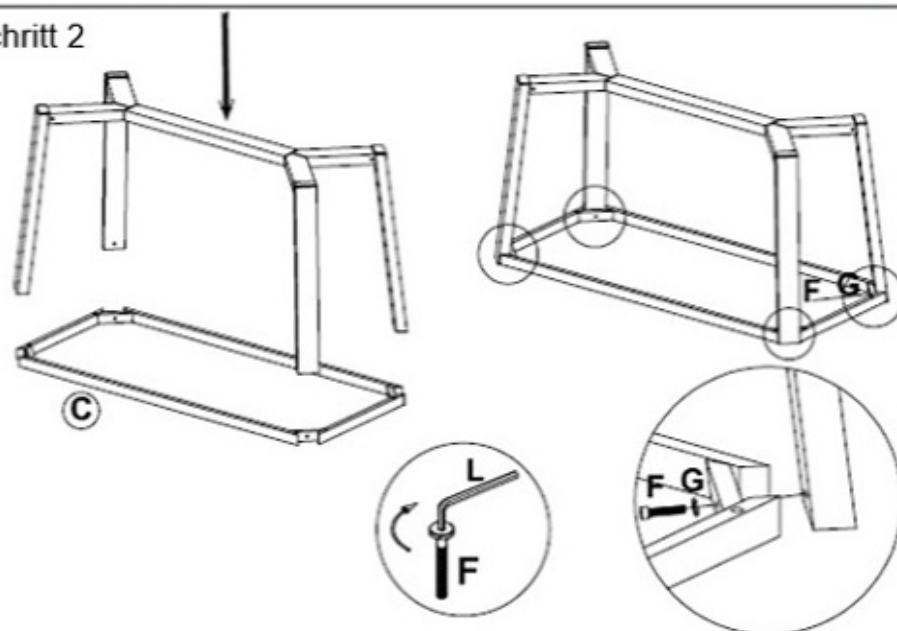

Beschreibung

Nr.	Zeichnung	Bezeichnung	Anz.
A		Fußverbinder	1
B		Füße	4
C		Rahmen	1
D		Tischplatte (Glas)	1
E		Schraube 8x15	8
F		Schraube 10x40	4
G		Unterlegscheibe 10,5x20x2	4
H		Schraube 10x60	4
K		Inbusschlüssel M4	1
L		Inbusschlüssel M8	1

Aufbauanleitung zu Tisch „Zeus“

Jet-Line
e-trade

Schritt 1

Schritt 2

Schritt 3

Schritt 4

Aufbauanleitung zu Stuhl „Zeus“

Schritt 1