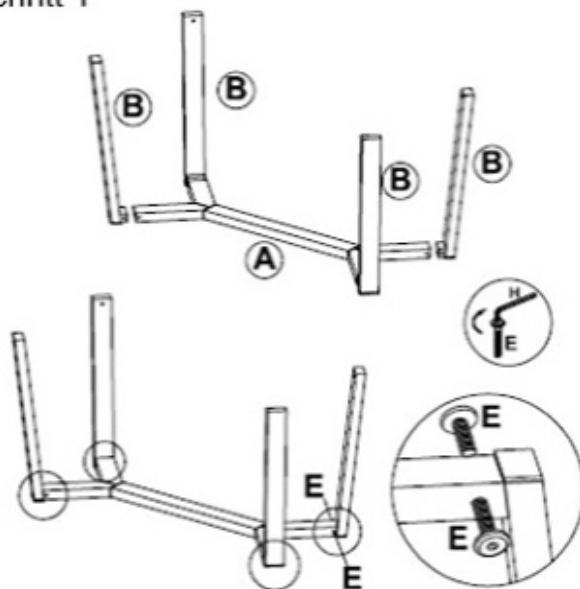

Beschreibung

Nr.	Zeichnung	Bezeichnung	Anz.
A		Fußverbinder	1
B		Füße	4
C		Rahmen	1
D		Tischplatte (Glas)	1
E		Schraube 8x15	8
F		Schraube 10x40	4
G		Unterlegscheibe 10,5x20x2	4
H		Schraube 10x60	4
K		Inbusschlüssel M4	1
L		Inbusschlüssel M8	1

Aufbauanleitung zu Tisch „Zeus“

Jet-Line
e-trade

Schritt 1

Schritt 2

Schritt 3

Schritt 4

Aufbauanleitung zu Stuhl „Zeus“

Schritt 1