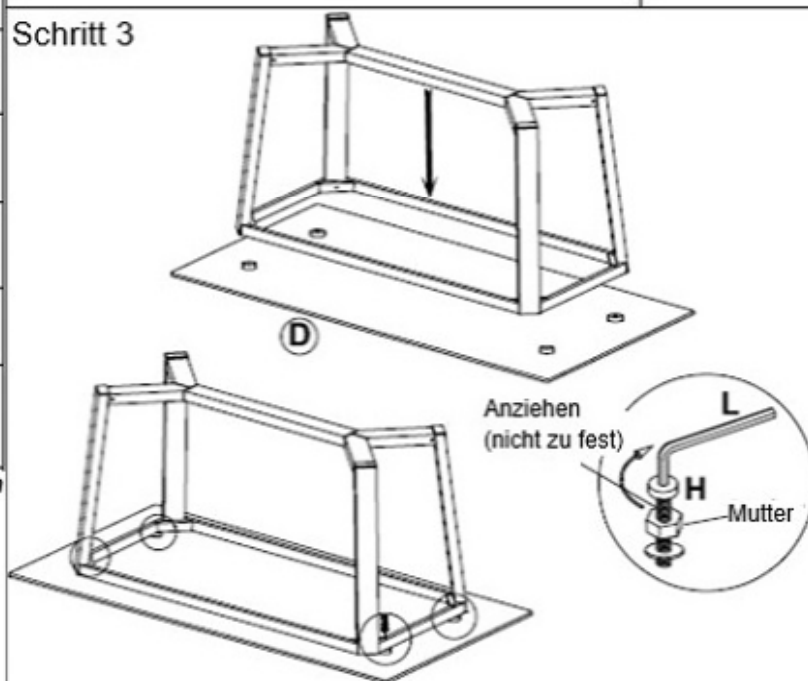

Beschreibung

Nr.	Zeichnung	Bezeichnung	Anz.
A		Fußverbinder	1
B		Füße	4
C		Rahmen	1
D		Tischplatte (Glas)	1
E		Schraube 8x15	8
F		Schraube 10x40	4
G		Unterlegscheibe 10,5x20x2	4
H		Schraube 10x60	4
K		Inbusschlüssel M4	1
L		Inbusschlüssel M8	1

Aufbauanleitung zu Tisch „Zeus“

Jet-Line
e-trade

Schritt 1

Schritt 2

Schritt 3

Schritt 4

Aufbauanleitung zu Stuhl „Zeus“

Schritt 1