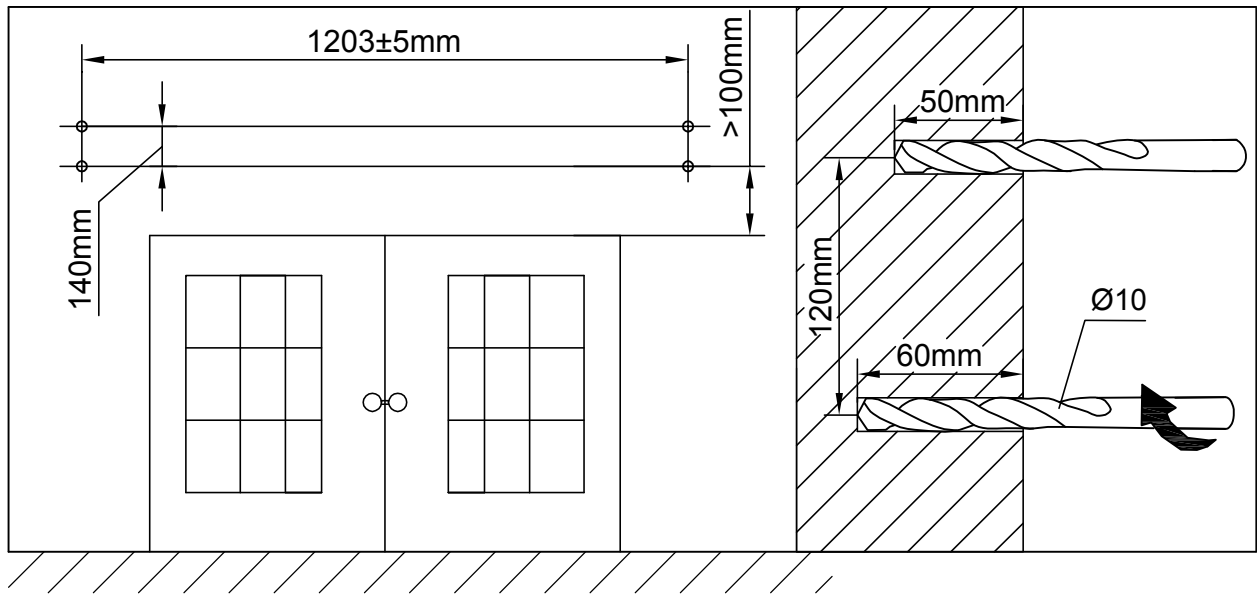

Vordach

Art. 2365

1

2

3

4

5

KBW Trading GmbH
Gewerbering 2
88518 Herbertingen
Germany
Tel 0049 7586 921160
www.markisendiscount24.de