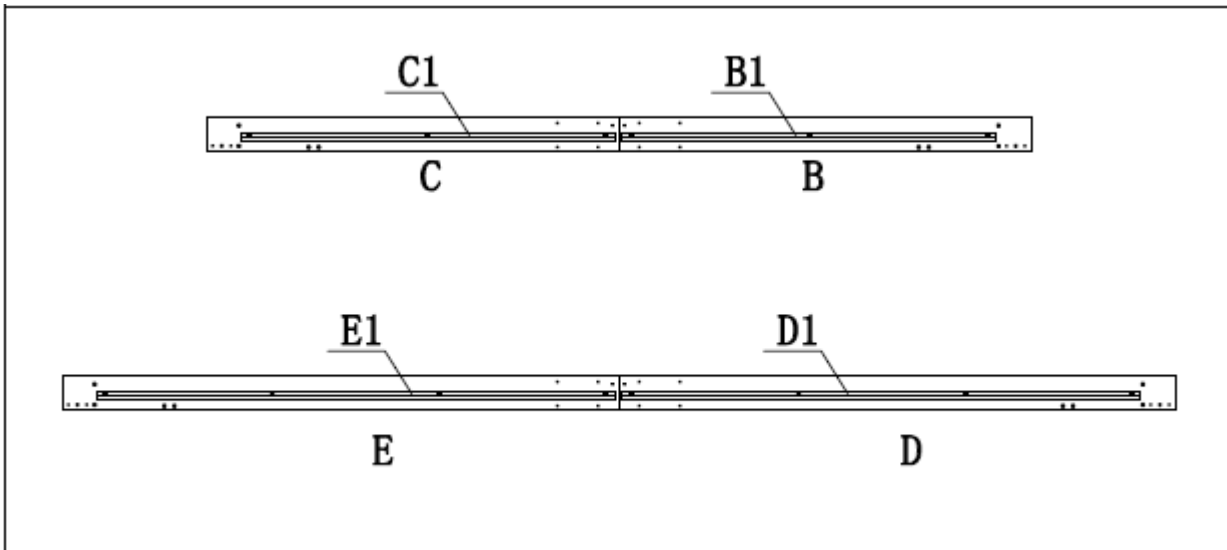

Produkt-Code:

23105

Produkt-Maße:

ca. 365 X 365 X 225 cm

Teile-Liste

			
A (X4)		L (X4)	
			
A1 (X8)	A2 (X8)	M (X4)	
			
B (X2)		N (X4)	
			
B1 (X2)		N1 (X4)	
			
C (X2)		P (X2)	
			
C1 (X2)		Q (X2)	
			
D (X2)		R1 (X8)	S (X140)
			
D1 (X2)		T1 (X2)	
			
E (X2)		T2 (X2)	
			
E1 (X2)		U1 (X4)	
			
F (X4)	G (X4)	U2 (X4)	
			
H (X4)	H1 (X4)	U3 (X2)	U4 (X2)
			
J1 (X4)		U5 (X8)	U6 (X4)
			
J2 (X4)		V1 (X2)	V2 (X2)
			
K (X1)		V3 (X2)	
			
K1 (X1)		V4 (X2)	V5 (X2)
			
		V6 (X2)	V7 (X2)

									
W1(X2)	W2(X2)	W3(X2)	W4(X2)	W5(X2)	W6(X2)	W7(X2)	W8(X2)		
									
X1(X2)	X2(X2)	X3(X2)	X4(X2)	X5(X2)	X6(X2)	X7(X2)	X8(X2)	X9(X2)	X10(X2)
	Y (X4)		Y1(X4)		Y2(X1)				
	M6*16	1#(X21)					x1		
	M6*20	2#(X104)					x2		
	M6*10	3#(X16)					x1		
		4#(X112)					x1		
	M5*16	5#(X4)					M6*60	(X12)	
	M5*12	6#(X24)							
	M6*40	7#(X8)							
	M6*47	8#(X40)							
	M5*15	9#(X32)							

Aufbauanleitung

SCHRITT 1

SCHRITT 2

SCHRITT 3

SCHRITT 4

SCHRITT 5

SCHRITT 6

SCHRITT 7