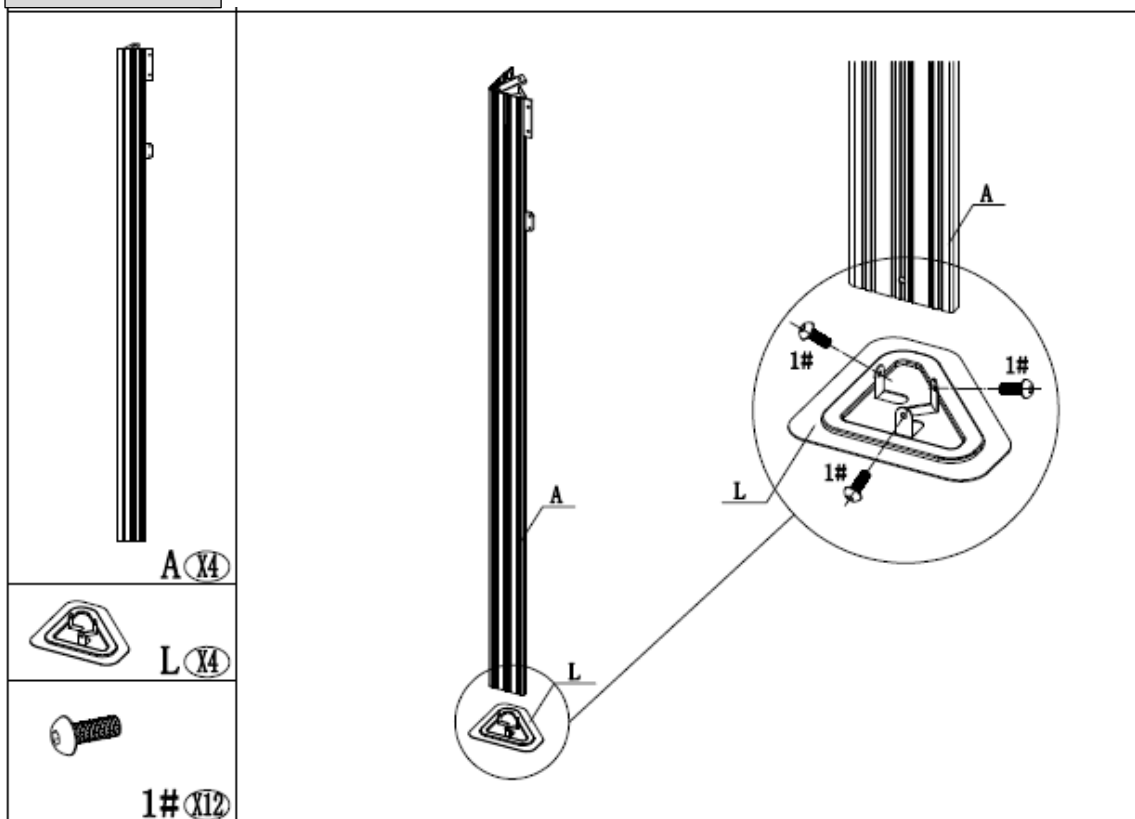

Aufbauanleitung

SCHRITT 1

SCHRITT 2