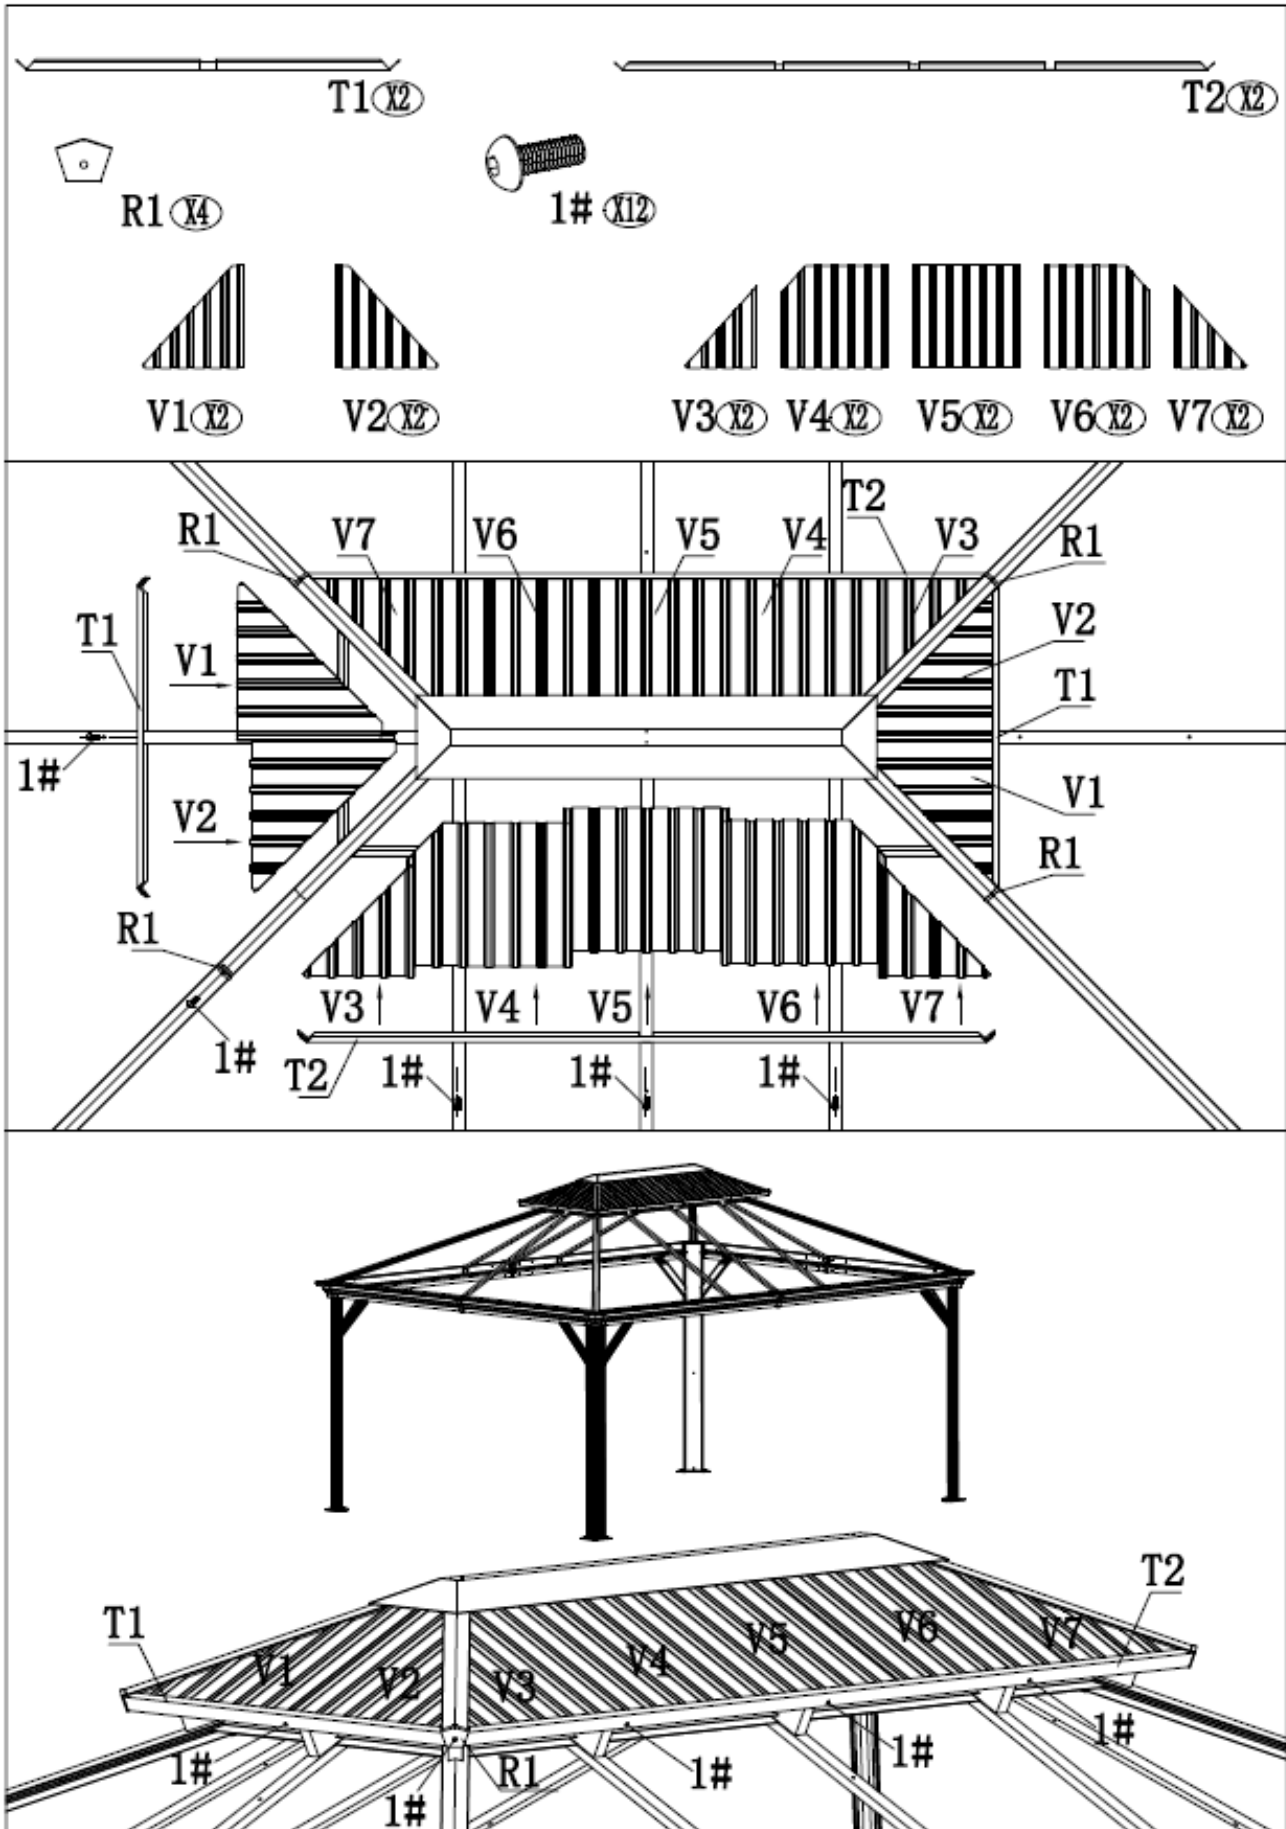

Produkt-Code:

23105

Produkt-Maße:

ca. 365 X 365 X 225 cm

Teile-Liste

			
A (X4)		L (X4)	
			
A1 (X8)	A2 (X8)	M (X4)	
			
B (X2)		N (X4)	
			
B1 (X2)		N1 (X4)	
			
C (X2)		P (X2)	
			
C1 (X2)		Q (X2)	
			
D (X2)		R1 (X8)	S (X140)
			
D1 (X2)		T1 (X2)	
			
E (X2)		T2 (X2)	
			
E1 (X2)		U1 (X4)	
			
F (X4)	G (X4)	U2 (X4)	
			
H (X4)	H1 (X4)	U3 (X2)	U4 (X2)
			
J1 (X4)		U5 (X8)	U6 (X4)
			
J2 (X4)		V1 (X2)	V2 (X2)
			
K (X1)		V3 (X2)	
			
K1 (X1)		V4 (X2)	V5 (X2)
			
		V6 (X2)	V7 (X2)

Aufbauanleitung

SCHRITT 1

SCHRITT 2

SCHRITT 3

SCHRITT 4

SCHRITT 5

SCHRITT 6

SCHRITT 7

SCHRITT 8

SCHRITT 9

SCHRITT 10

SCHRITT 11

K1 (X1)

1# (X3)

SCHRITT 12

SCHRITT 13

	U1 (X4)		U5 (X8)
	U2 (X4)		U6 (X4)
	U3 (X2)		1# (X36)
	U4 (X2)		

SCHRITT 14

SCHRITT 15

SCHRITT 16

SCHRITT 17

SCHRITT 18

Installationsvideos und Aufbauanleitungen
zu unseren Produkten finden Sie
in unserem Shop beim jeweiligen Produkt