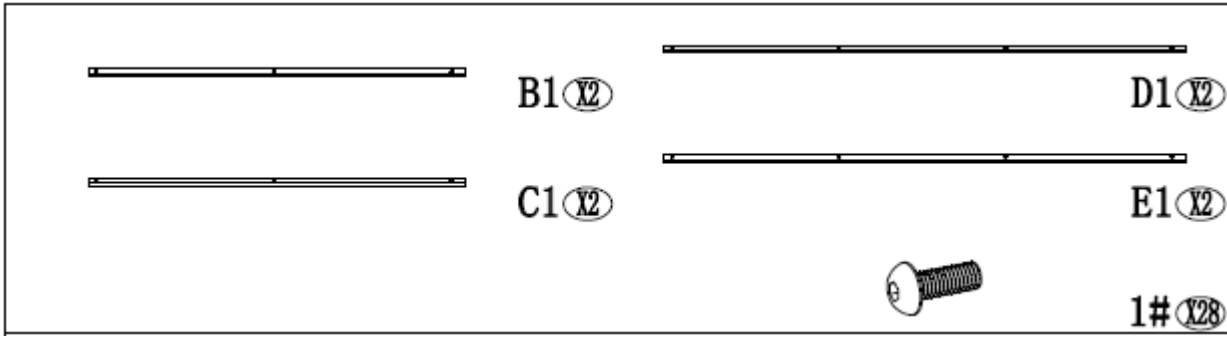

Produkt-Code:

23105

Produkt-Maße:

ca. 365 X 365 X 225 cm

Teile-Liste

			
A (X4)		L (X4)	
			
A1 (X8)	A2 (X8)	M (X4)	
			
B (X2)		N (X4)	
			
B1 (X2)		N1 (X4)	
			
C (X2)		P (X2)	
			
C1 (X2)		Q (X2)	
			
D (X2)		R1 (X8)	S (X140)
			
D1 (X2)		T1 (X2)	
			
E (X2)		T2 (X2)	
			
E1 (X2)		U1 (X4)	
			
F (X4)	G (X4)	U2 (X4)	
			
H (X4)	H1 (X4)	U3 (X2)	U4 (X2)
			
J1 (X4)		U5 (X8)	U6 (X4)
			
J2 (X4)		V1 (X2)	V2 (X2)
			
K (X1)		V3 (X2)	
			
K1 (X1)		V4 (X2)	V5 (X2)
			
		V6 (X2)	V7 (X2)

Aufbauanleitung

SCHRITT 1

SCHRITT 2

SCHRITT 3

SCHRITT 4

SCHRITT 5

SCHRITT 6

SCHRITT 7