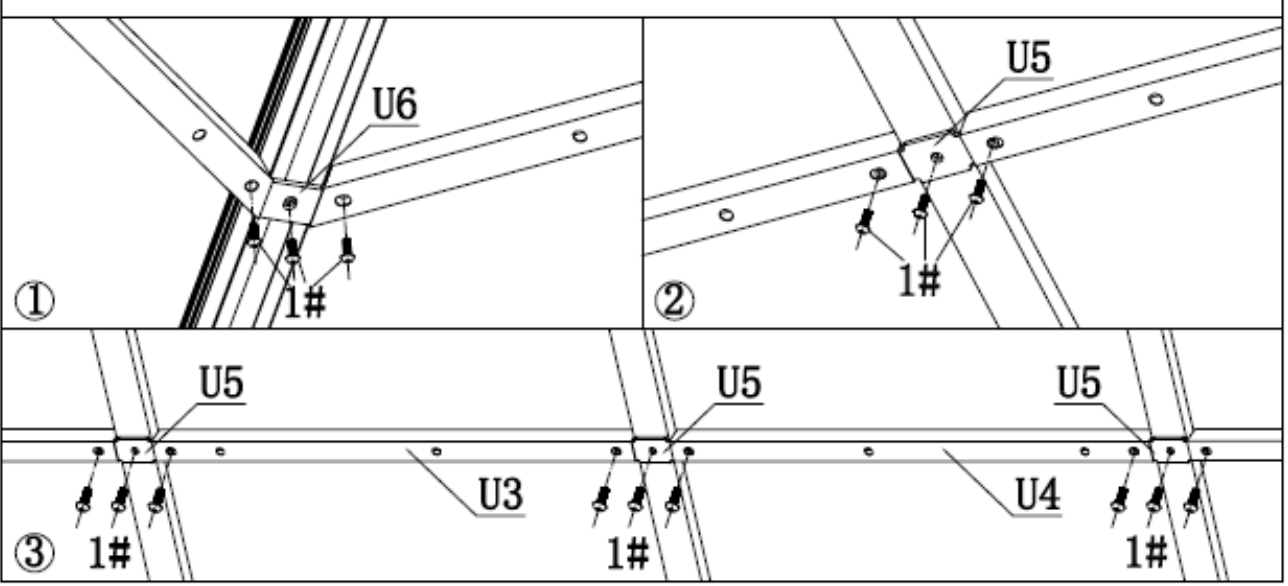

Produkt-Code:

23105

Produkt-Maße:

ca. 365 X 365 X 225 cm

Teile-Liste

			
A (X4)		L (X4)	
			
A1 (X8)	A2 (X8)	M (X4)	
			
B (X2)		N (X4)	
			
B1 (X2)		N1 (X4)	
			
C (X2)		P (X2)	
			
C1 (X2)		Q (X2)	
			
D (X2)		R1 (X8)	S (X140)
			
D1 (X2)		T1 (X2)	
			
E (X2)		T2 (X2)	
			
E1 (X2)		U1 (X4)	
			
F (X4)	G (X4)	U2 (X4)	
			
H (X4)	H1 (X4)	U3 (X2)	U4 (X2)
			
J1 (X4)		U5 (X8)	U6 (X4)
			
J2 (X4)		V1 (X2)	V2 (X2)
			
K (X1)		V3 (X2)	
			
K1 (X1)		V4 (X2)	V5 (X2)
			
		V6 (X2)	V7 (X2)

Aufbauanleitung

SCHRITT 1

SCHRITT 2

SCHRITT 3

SCHRITT 4

SCHRITT 5

SCHRITT 6

SCHRITT 7

SCHRITT 8

SCHRITT 9

SCHRITT 10

SCHRITT 11

K1 (X1)

1# (X3)

SCHRITT 12

SCHRITT 13

	U1 (X4)		U5 (X8)
	U2 (X4)		U6 (X4)
	U3 (X2)		1# (X36)
	U4 (X2)		

SCHRITT 14

SCHRITT 15

SCHRITT 16

SCHRITT 17

SCHRITT 18

Installationsvideos und Aufbauanleitungen
zu unseren Produkten finden Sie
in unserem Shop beim jeweiligen Produkt