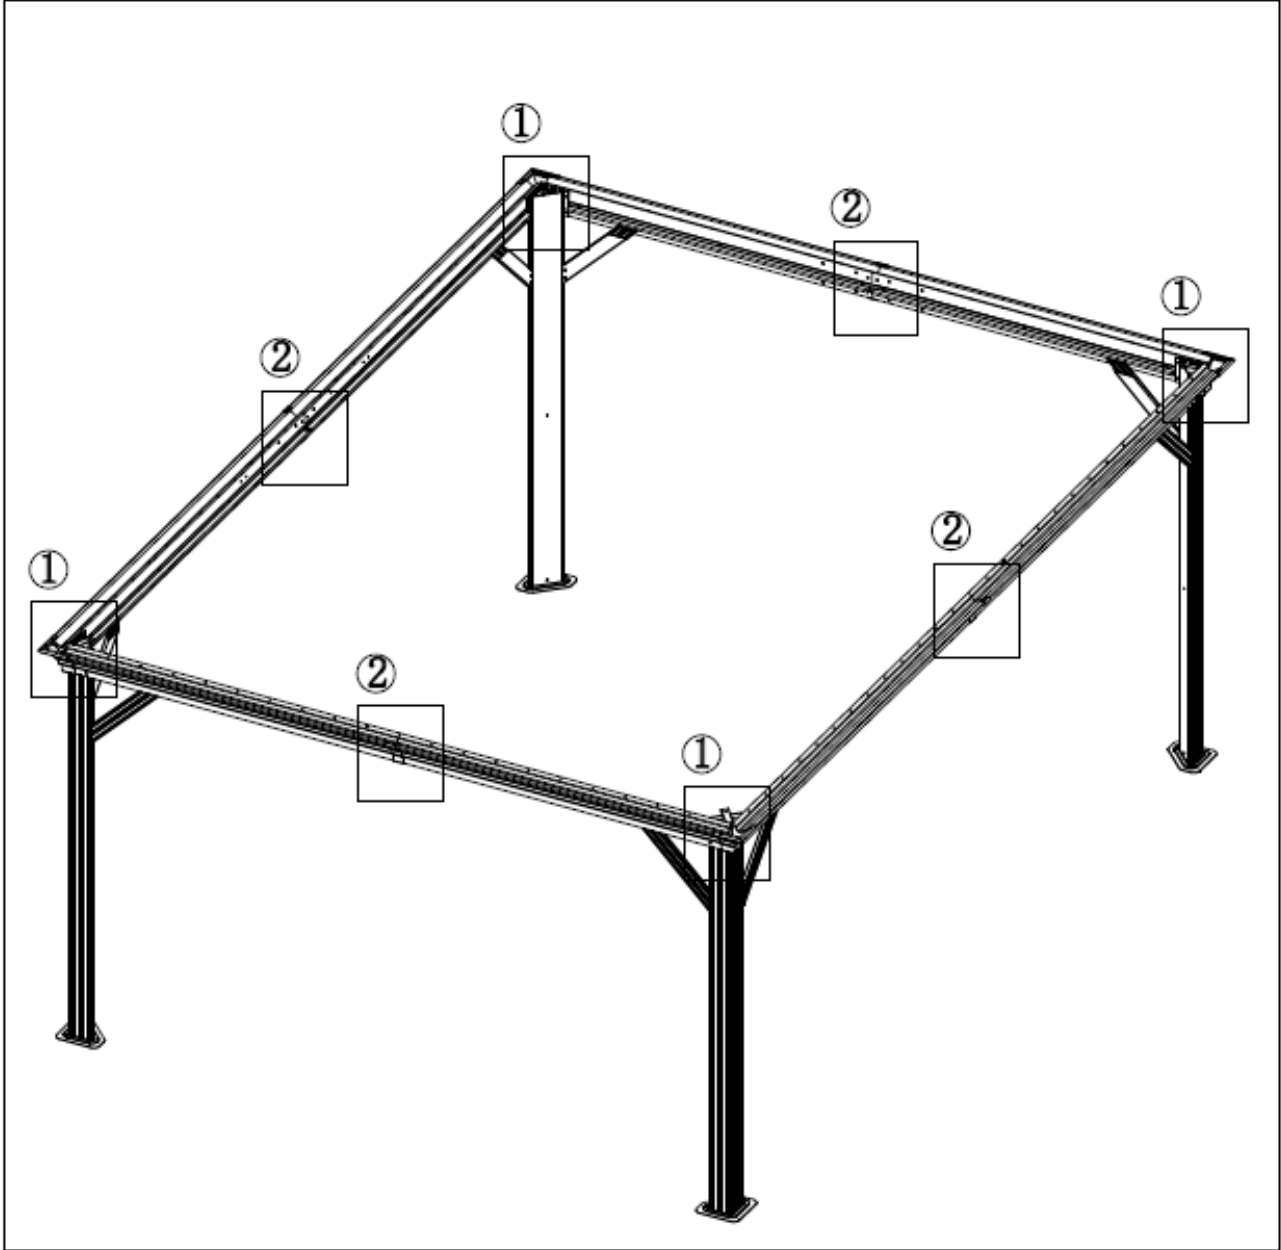

Produkt-Code:

23105

Produkt-Maße:

ca. 365 X 365 X 225 cm

Teile-Liste

			
A (X4)		L (X4)	
			
A1 (X8)	A2 (X8)	M (X4)	
			
B (X2)		N (X4)	
			
B1 (X2)		N1 (X4)	
			
C (X2)		P (X2)	
			
C1 (X2)		Q (X2)	
			
D (X2)		R1 (X8)	S (X140)
			
D1 (X2)		T1 (X2)	
			
E (X2)		T2 (X2)	
			
E1 (X2)		U1 (X4)	
			
F (X4)	G (X4)	U2 (X4)	
			
H (X4)	H1 (X4)	U3 (X2)	U4 (X2)
			
J1 (X4)		U5 (X8)	U6 (X4)
			
J2 (X4)		V1 (X2)	V2 (X2)
			
K (X1)		V3 (X2)	
			
K1 (X1)		V4 (X2)	V5 (X2)
			
		V6 (X2)	V7 (X2)

Aufbauanleitung

SCHRITT 1

SCHRITT 2

SCHRITT 3

SCHRITT 4

SCHRITT 5

SCHRITT 6

SCHRITT 7