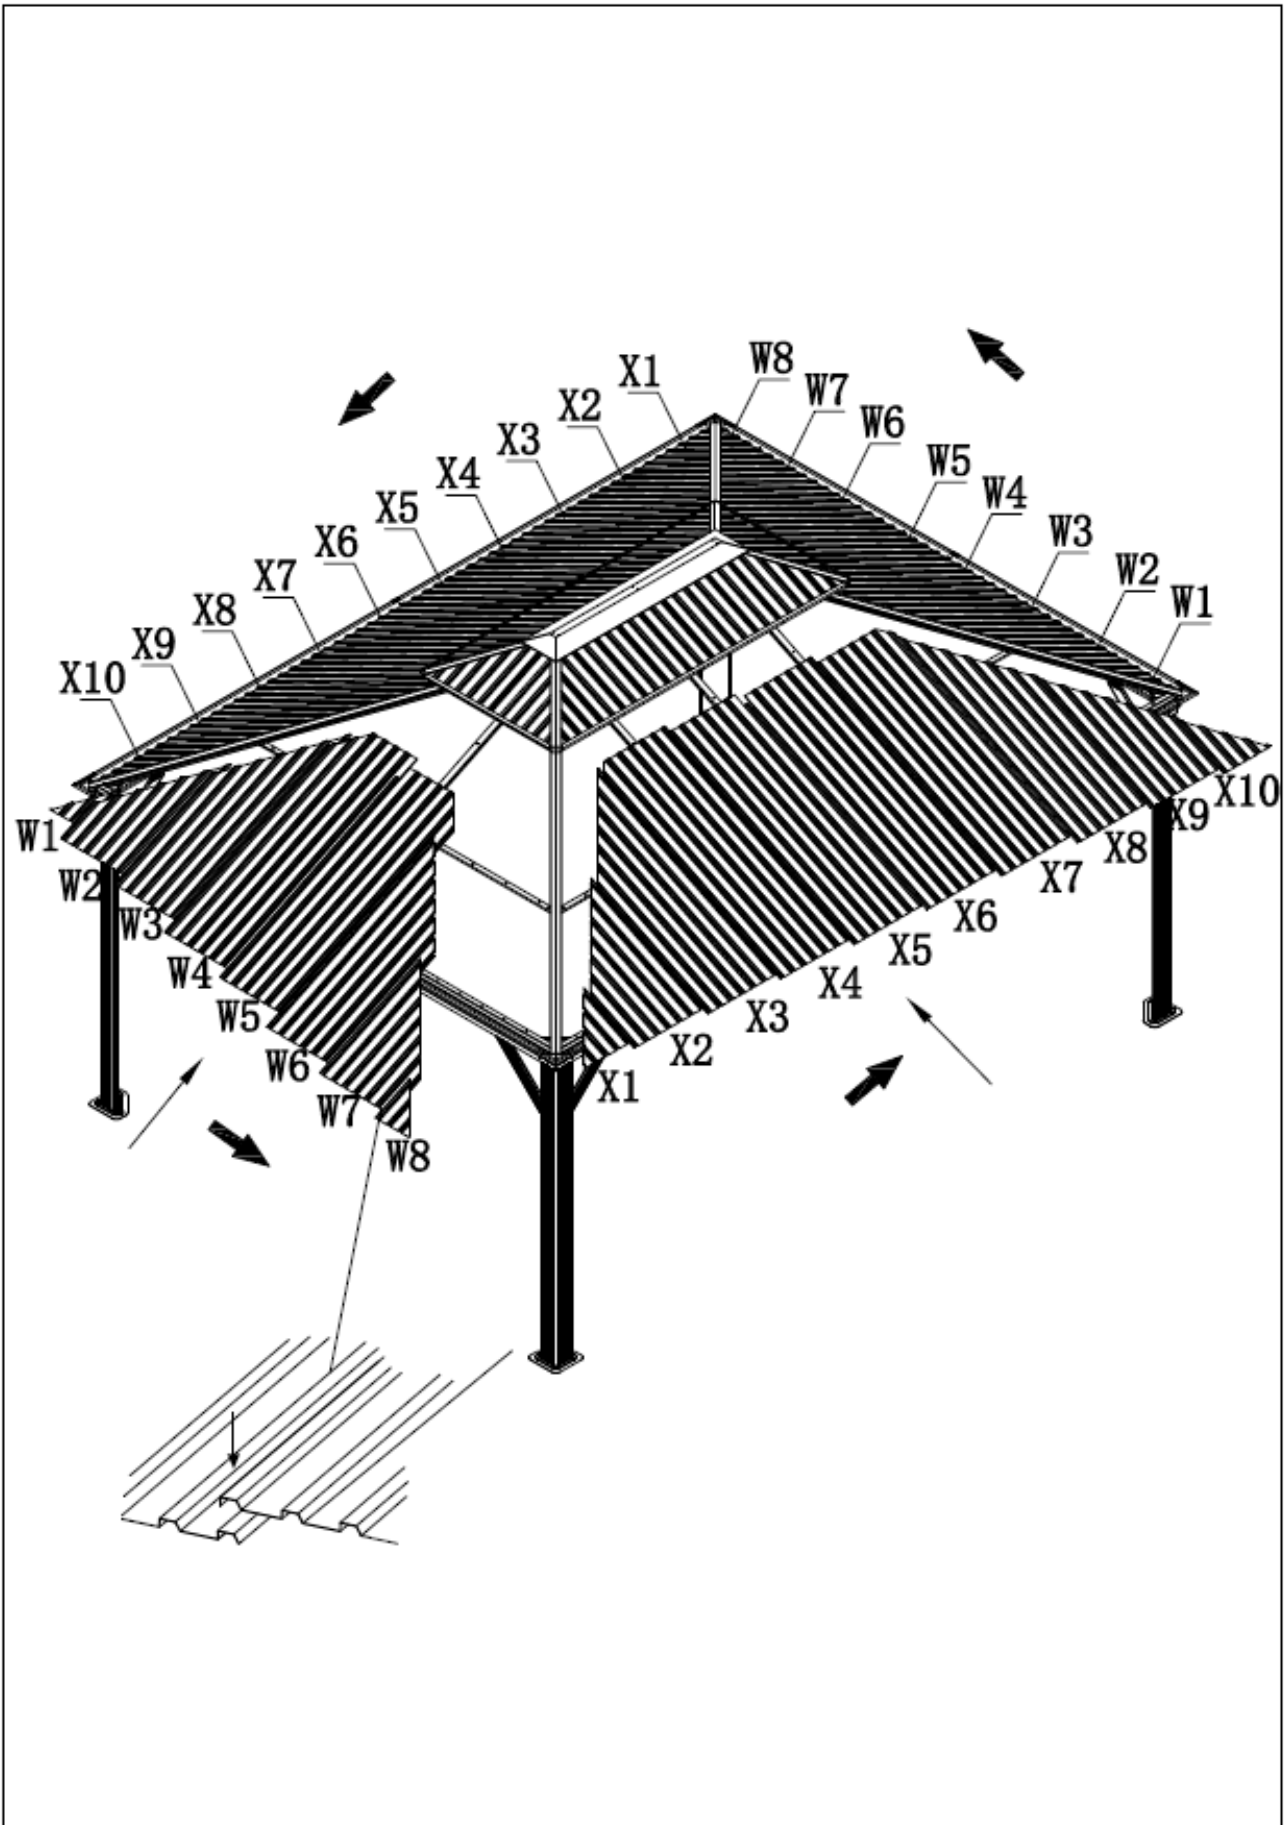

Produkt-Code:

23105

Produkt-Maße:

ca. 365 X 365 X 225 cm

Teile-Liste

			
A (X4)		L (X4)	
			
A1 (X8)	A2 (X8)	M (X4)	
			
B (X2)		N (X4)	
			
B1 (X2)		N1 (X4)	
			
C (X2)		P (X2)	
			
C1 (X2)		Q (X2)	
			
D (X2)		R1 (X8)	S (X140)
			
D1 (X2)		T1 (X2)	
			
E (X2)		T2 (X2)	
			
E1 (X2)		U1 (X4)	
			
F (X4)	G (X4)	U2 (X4)	
			
H (X4)	H1 (X4)	U3 (X2)	U4 (X2)
			
J1 (X4)		U5 (X8)	U6 (X4)
			
J2 (X4)		V1 (X2)	V2 (X2)
			
K (X1)		V3 (X2)	
			
K1 (X1)		V4 (X2)	V5 (X2)
			
		V6 (X2)	V7 (X2)

SCHRITT 8

SCHRITT 9

SCHRITT 10

SCHRITT 11

K1 (X1)

1# (X3)

SCHRITT 12

SCHRITT 13

	U1 (X4)		U5 (X8)
	U2 (X4)		U6 (X4)
	U3 (X2)		1# (X36)
	U4 (X2)		

SCHRITT 14

SCHRITT 15

SCHRITT 16

SCHRITT 17

SCHRITT 18

Installationsvideos und Aufbauanleitungen
zu unseren Produkten finden Sie
in unserem Shop beim jeweiligen Produkt