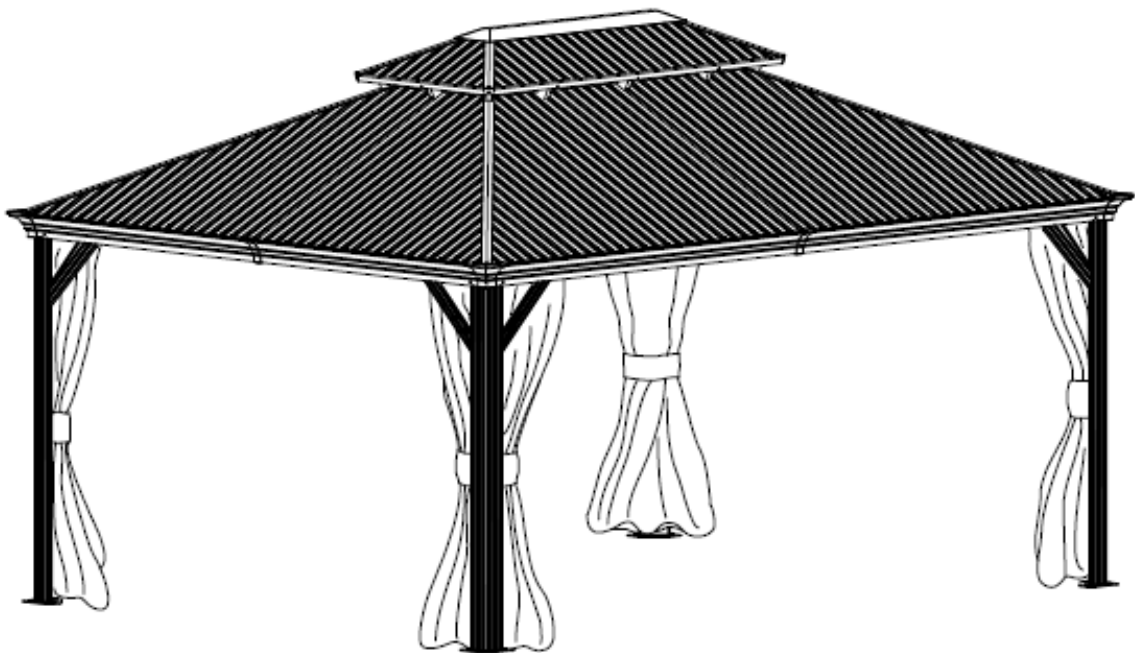

GARTENPAVILLON „BAGDAD“

Artikel-Nr.: 23105

365 x 365 x 225 cm

- AUFBAUANLEITUNG -

***Installationsvideos und Aufbauanleitungen
zu unseren Produkten finden Sie
in unserem Shop beim jeweiligen Produkt***

***Weitere Produkte für Haus und Garten
finden Sie unter
www.jet-line.de***

	U1 (X4)		U5 (X8)
	U2 (X4)		U6 (X4)
	U3 (X2)		1# (X36)
	U4 (X2)		

SCHRITT 14

SCHRITT 15

SCHRITT 16

SCHRITT 17

SCHRITT 18

Installationsvideos und Aufbauanleitungen
zu unseren Produkten finden Sie
in unserem Shop beim jeweiligen Produkt