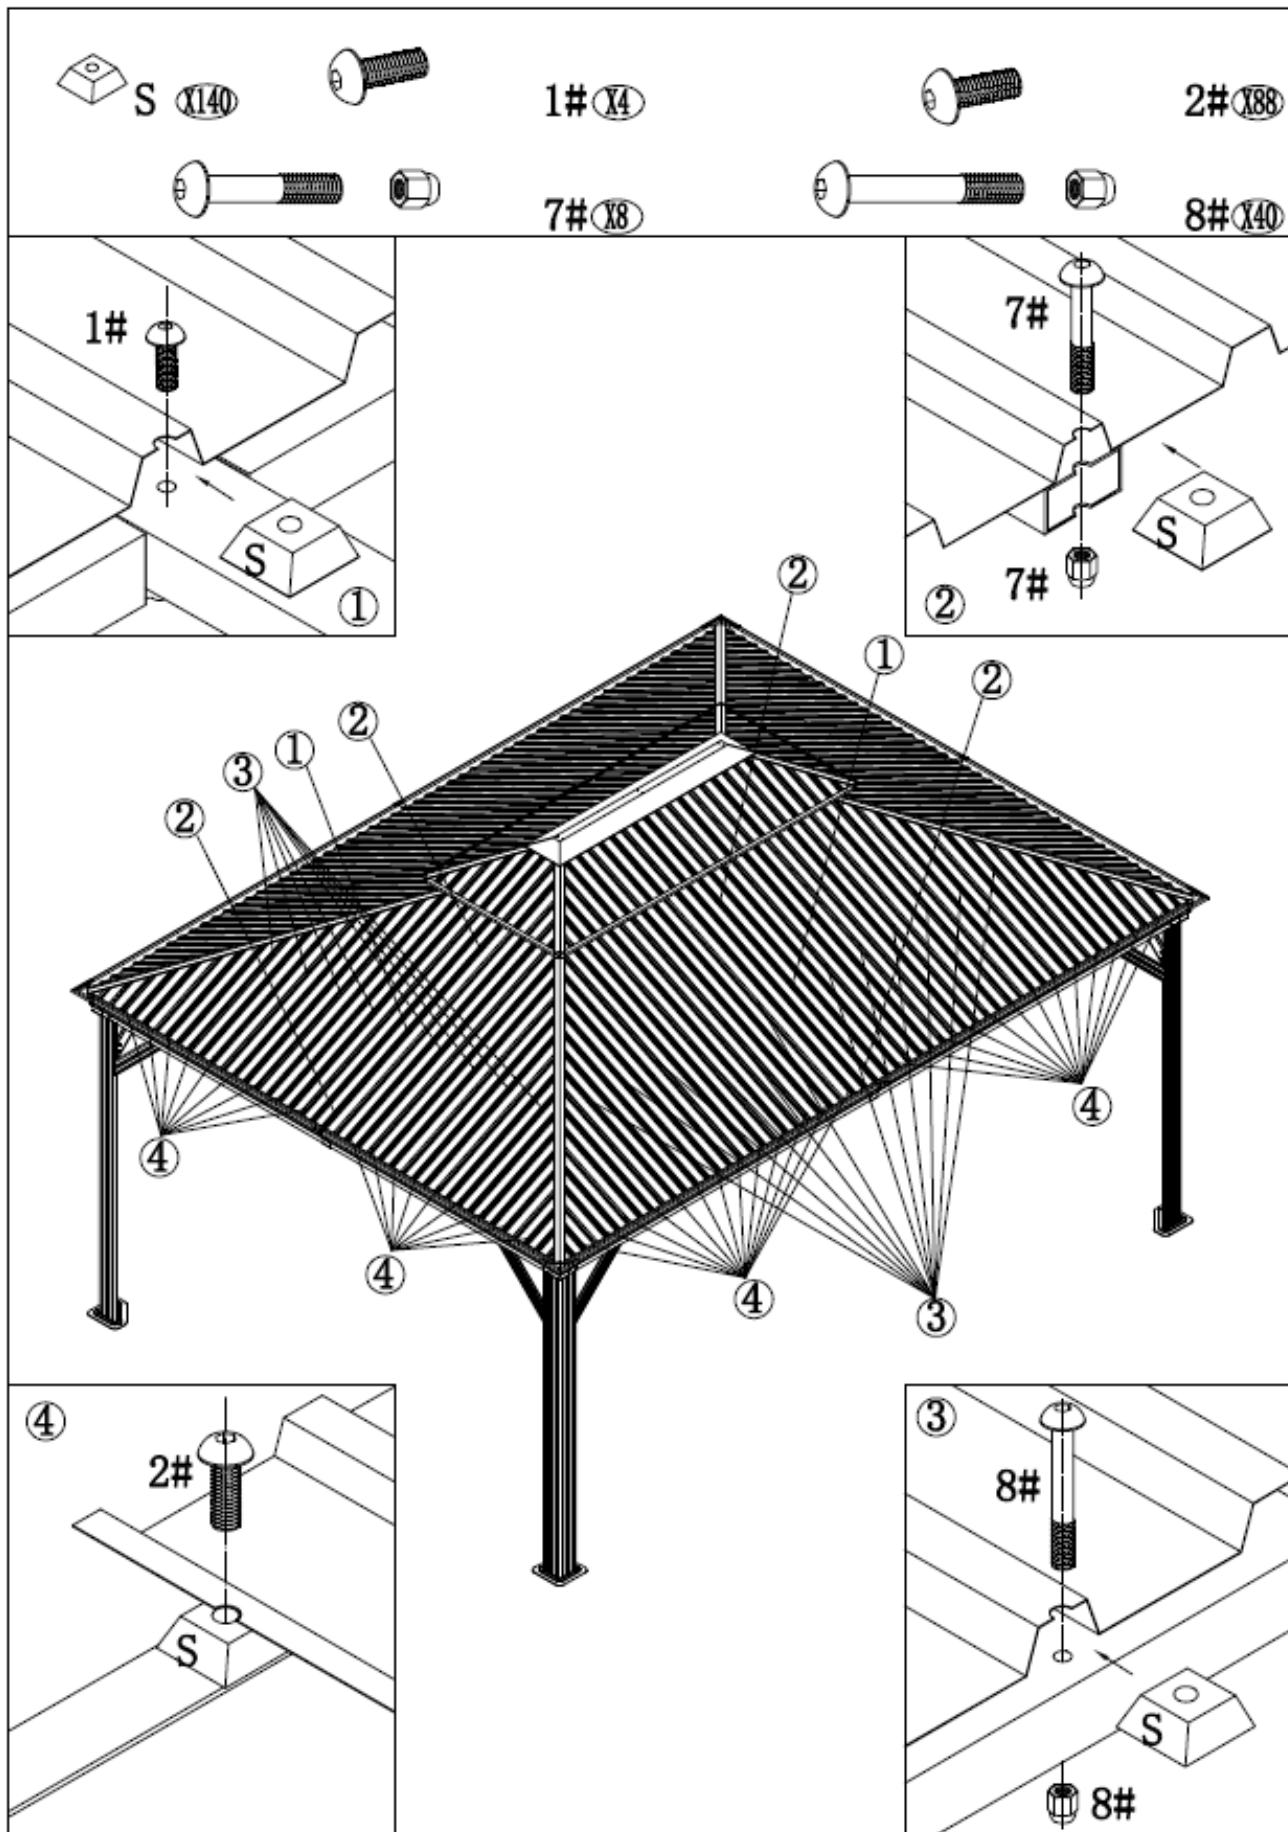

Produkt-Code:

23105

Produkt-Maße:

ca. 365 X 365 X 225 cm

Teile-Liste

			
A (X4)		L (X4)	
			
A1 (X8)	A2 (X8)	M (X4)	
			
B (X2)		N (X4)	
			
B1 (X2)		N1 (X4)	
			
C (X2)		P (X2)	
			
C1 (X2)		Q (X2)	
			
D (X2)		R1 (X8)	S (X140)
			
D1 (X2)		T1 (X2)	
			
E (X2)		T2 (X2)	
			
E1 (X2)		U1 (X4)	
			
F (X4)	G (X4)	U2 (X4)	
			
H (X4)	H1 (X4)	U3 (X2)	U4 (X2)
			
J1 (X4)		U5 (X8)	U6 (X4)
			
J2 (X4)		V1 (X2)	V2 (X2)
			
K (X1)		V3 (X2)	
			
K1 (X1)		V4 (X2)	V5 (X2)
			
		V6 (X2)	V7 (X2)

SCHRITT 8

SCHRITT 9

SCHRITT 10

SCHRITT 11

K1 (X1)

1# (X3)

SCHRITT 12

SCHRITT 13

	U1 (X4)		U5 (X8)
	U2 (X4)		U6 (X4)
	U3 (X2)		1# (X36)
	U4 (X2)		

SCHRITT 14

SCHRITT 15

SCHRITT 16

SCHRITT 17

SCHRITT 18

Installationsvideos und Aufbauanleitungen
zu unseren Produkten finden Sie
in unserem Shop beim jeweiligen Produkt