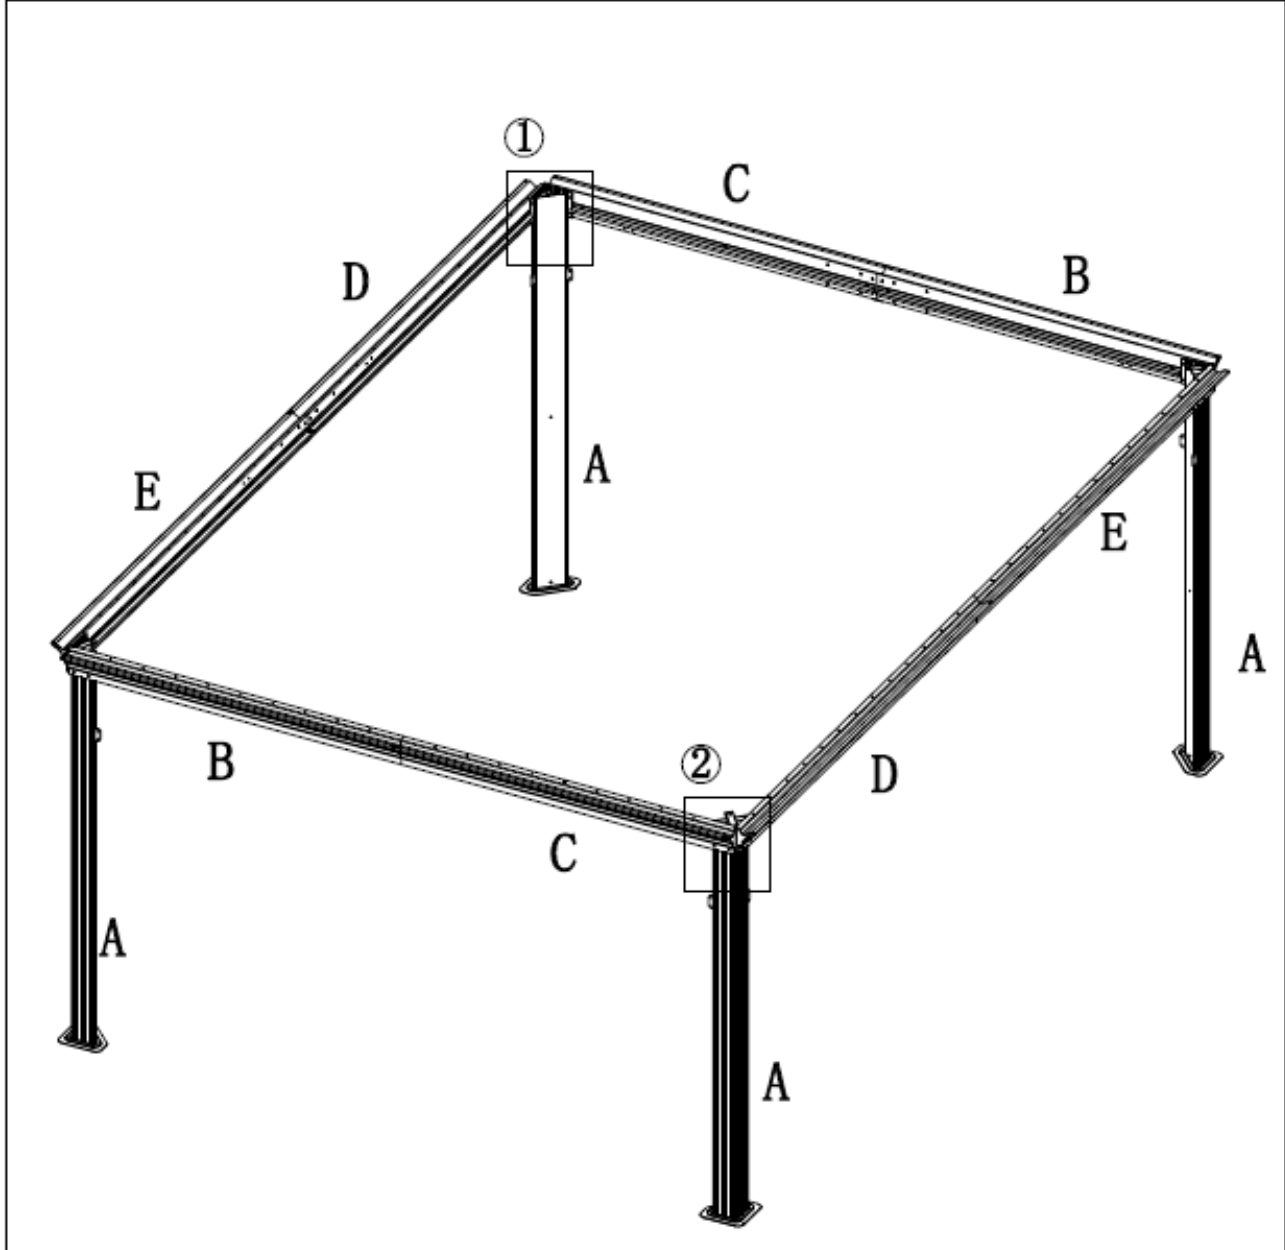

Produkt-Code:

23105

Produkt-Maße:

ca. 365 X 365 X 225 cm

Teile-Liste

			
A (X4)		L (X4)	
			
A1 (X8)	A2 (X8)	M (X4)	
			
B (X2)		N (X4)	
			
B1 (X2)		N1 (X4)	
			
C (X2)		P (X2)	
			
C1 (X2)		Q (X2)	
			
D (X2)		R1 (X8)	S (X140)
			
D1 (X2)		T1 (X2)	
			
E (X2)		T2 (X2)	
			
E1 (X2)		U1 (X4)	
			
F (X4)	G (X4)	U2 (X4)	
			
H (X4)	H1 (X4)	U3 (X2)	U4 (X2)
			
J1 (X4)		U5 (X8)	U6 (X4)
			
J2 (X4)		V1 (X2)	V2 (X2)
			
K (X1)		V3 (X2)	
			
K1 (X1)		V4 (X2)	V5 (X2)
			
		V6 (X2)	V7 (X2)

Aufbauanleitung

SCHRITT 1

SCHRITT 2

SCHRITT 3

SCHRITT 4

SCHRITT 5

SCHRITT 6

SCHRITT 7