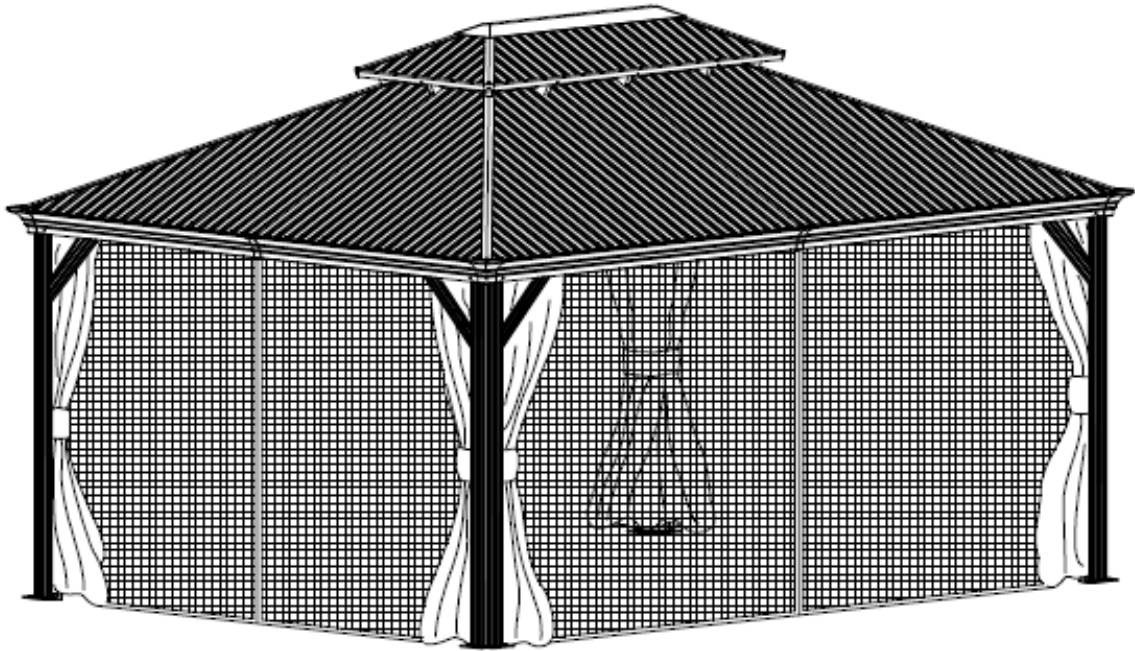

GARTENPAVILLON „BAGDAD“

Artikel-Nr.: 23105

365 x 365 x 225 cm

- AUFBAUANLEITUNG -

***Installationsvideos und Aufbauanleitungen
zu unseren Produkten finden Sie
in unserem Shop beim jeweiligen Produkt***

***Weitere Produkte für Haus und Garten
finden Sie unter
www.jet-line.de***

	U1 (X4)		U5 (X8)
	U2 (X4)		U6 (X4)
	U3 (X2)		1# (X36)
	U4 (X2)		

SCHRITT 14

SCHRITT 15

SCHRITT 16

SCHRITT 17

SCHRITT 18

Installationsvideos und Aufbauanleitungen
zu unseren Produkten finden Sie
in unserem Shop beim jeweiligen Produkt