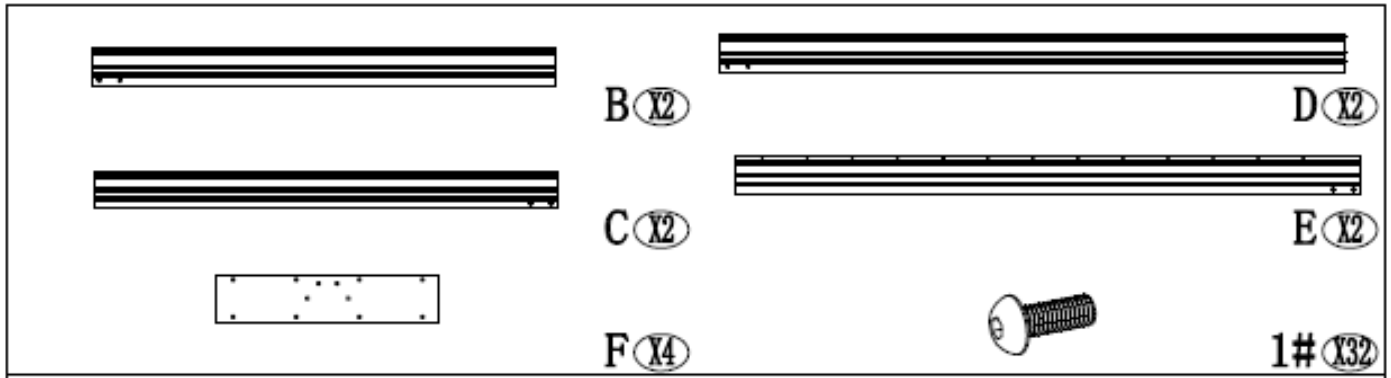

Produkt-Code:

23105

Produkt-Maße:

ca. 365 X 365 X 225 cm

Teile-Liste

			
A (X4)		L (X4)	
			
A1 (X8)	A2 (X8)	M (X4)	
			
B (X2)		N (X4)	
			
B1 (X2)		N1 (X4)	
			
C (X2)		P (X2)	
			
C1 (X2)		Q (X2)	
			
D (X2)		R1 (X8)	S (X140)
			
D1 (X2)		T1 (X2)	
			
E (X2)		T2 (X2)	
			
E1 (X2)		U1 (X4)	
			
F (X4)	G (X4)	U2 (X4)	
			
H (X4)	H1 (X4)	U3 (X2)	U4 (X2)
			
J1 (X4)		U5 (X8)	U6 (X4)
			
J2 (X4)		V1 (X2)	V2 (X2)
			
K (X1)		V3 (X2)	
			
K1 (X1)		V4 (X2)	V5 (X2)
			
		V6 (X2)	V7 (X2)

									
W1(X2)	W2(X2)	W3(X2)	W4(X2)	W5(X2)	W6(X2)	W7(X2)	W8(X2)		
									
X1(X2)	X2(X2)	X3(X2)	X4(X2)	X5(X2)	X6(X2)	X7(X2)	X8(X2)	X9(X2)	X10(X2)
	Y (X4)		Y1(X4)		Y2(X1)				
	M6*16	1#(X21)					x1		
	M6*20	2#(X104)					x2		
	M6*10	3#(X16)					x1		
		4#(X112)					x1		
	M5*16	5#(X4)					M6*60	(X12)	
	M5*12	6#(X24)							
	M6*40	7#(X8)							
	M6*47	8#(X40)							
	M5*15	9#(X32)							

Aufbauanleitung

SCHRITT 1

SCHRITT 2

SCHRITT 3

SCHRITT 4

SCHRITT 5

SCHRITT 6

SCHRITT 7