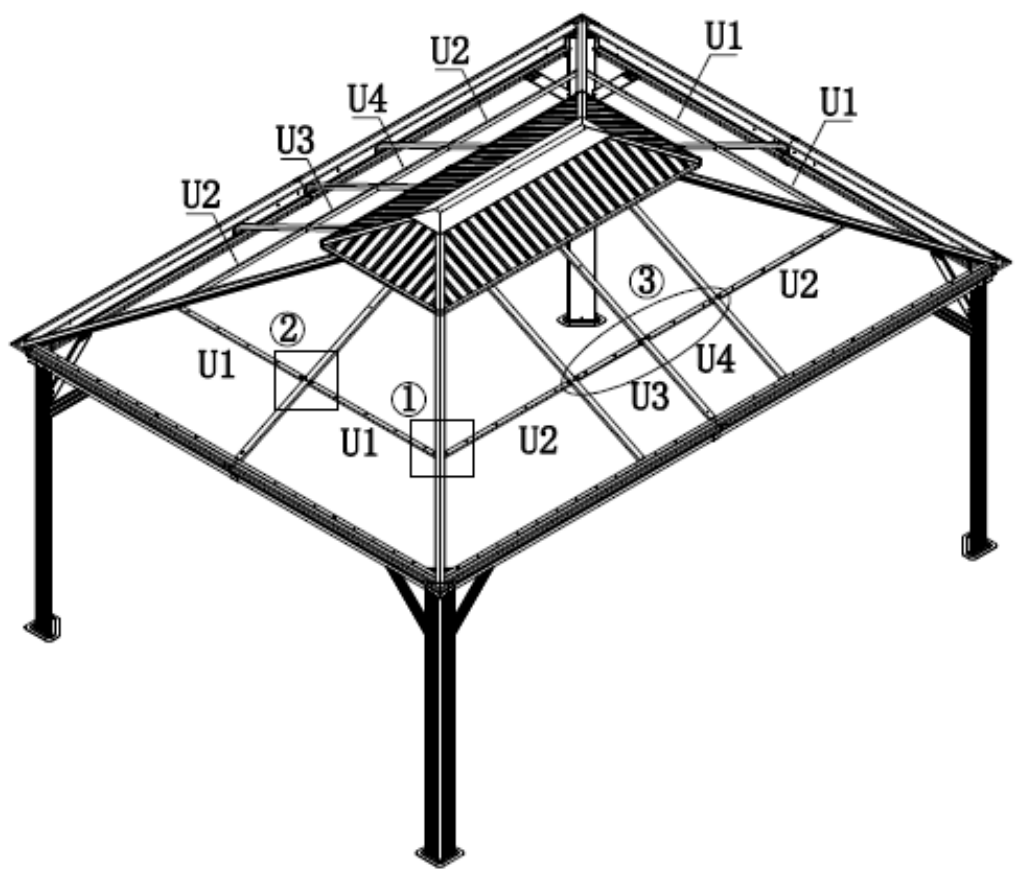

GARTENPAVILLON „BAGDAD“

Artikel-Nr.: 23105

365 x 365 x 225 cm

- AUFBAUANLEITUNG -

***Installationsvideos und Aufbauanleitungen
zu unseren Produkten finden Sie
in unserem Shop beim jeweiligen Produkt***

***Weitere Produkte für Haus und Garten
finden Sie unter
www.jet-line.de***

Produkt-Code:

23105

Produkt-Maße:

ca. 365 X 365 X 225 cm

Teile-Liste

			
A (X4)		L (X4)	
			
A1 (X8)	A2 (X8)	M (X4)	
			
B (X2)		N (X4)	
			
B1 (X2)		N1 (X4)	
			
C (X2)		P (X2)	
			
C1 (X2)		Q (X2)	
			
D (X2)		R1 (X8)	S (X140)
			
D1 (X2)		T1 (X2)	
			
E (X2)		T2 (X2)	
			
E1 (X2)		U1 (X4)	
			
F (X4)	G (X4)	U2 (X4)	
			
H (X4)	H1 (X4)	U3 (X2)	U4 (X2)
			
J1 (X4)		U5 (X8)	U6 (X4)
			
J2 (X4)		V1 (X2)	V2 (X2)
			
K (X1)		V3 (X2)	
			
K1 (X1)		V4 (X2)	V5 (X2)
			
		V6 (X2)	V7 (X2)

SCHRITT 8

SCHRITT 9

SCHRITT 10

SCHRITT 11

K1 (X1)

1# (X3)

SCHRITT 12

SCHRITT 13

	U1 (X4)		U5 (X8)
	U2 (X4)		U6 (X4)
	U3 (X2)		1# (X36)
	U4 (X2)		

SCHRITT 14

SCHRITT 15

SCHRITT 16

SCHRITT 17

SCHRITT 18

Installationsvideos und Aufbauanleitungen
zu unseren Produkten finden Sie
in unserem Shop beim jeweiligen Produkt