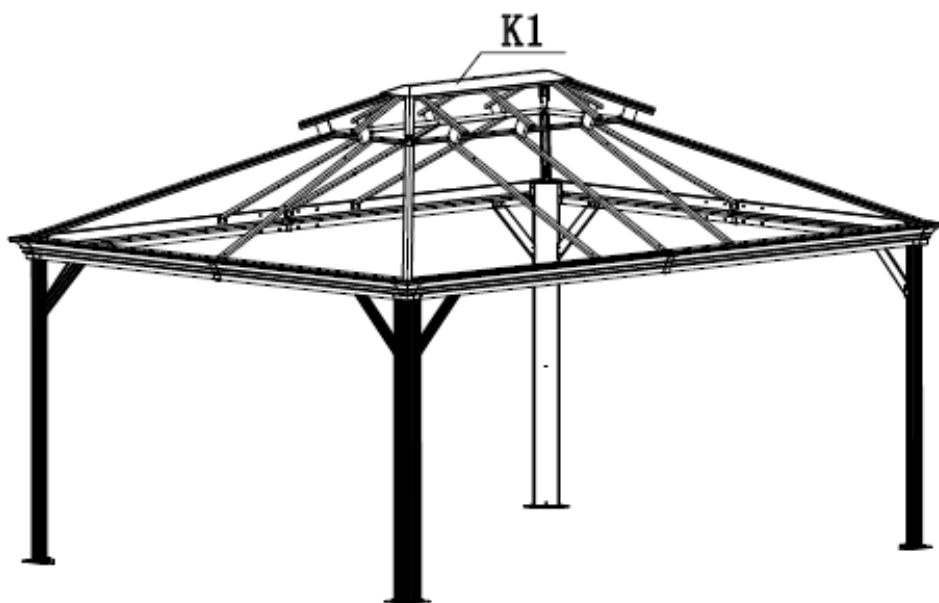

GARTENPAVILLON „BAGDAD“

Artikel-Nr.: 23105

365 x 365 x 225 cm

- AUFBAUANLEITUNG -

***Installationsvideos und Aufbauanleitungen
zu unseren Produkten finden Sie
in unserem Shop beim jeweiligen Produkt***

***Weitere Produkte für Haus und Garten
finden Sie unter
www.jet-line.de***

SCHRITT 8

SCHRITT 9

SCHRITT 10

SCHRITT 11

K1 (X1)

1# (X3)

SCHRITT 12

SCHRITT 13

	U1 (X4)		U5 (X8)
	U2 (X4)		U6 (X4)
	U3 (X2)		1# (X36)
	U4 (X2)		

SCHRITT 14

SCHRITT 15

SCHRITT 16

SCHRITT 17

SCHRITT 18

Installationsvideos und Aufbauanleitungen
zu unseren Produkten finden Sie
in unserem Shop beim jeweiligen Produkt