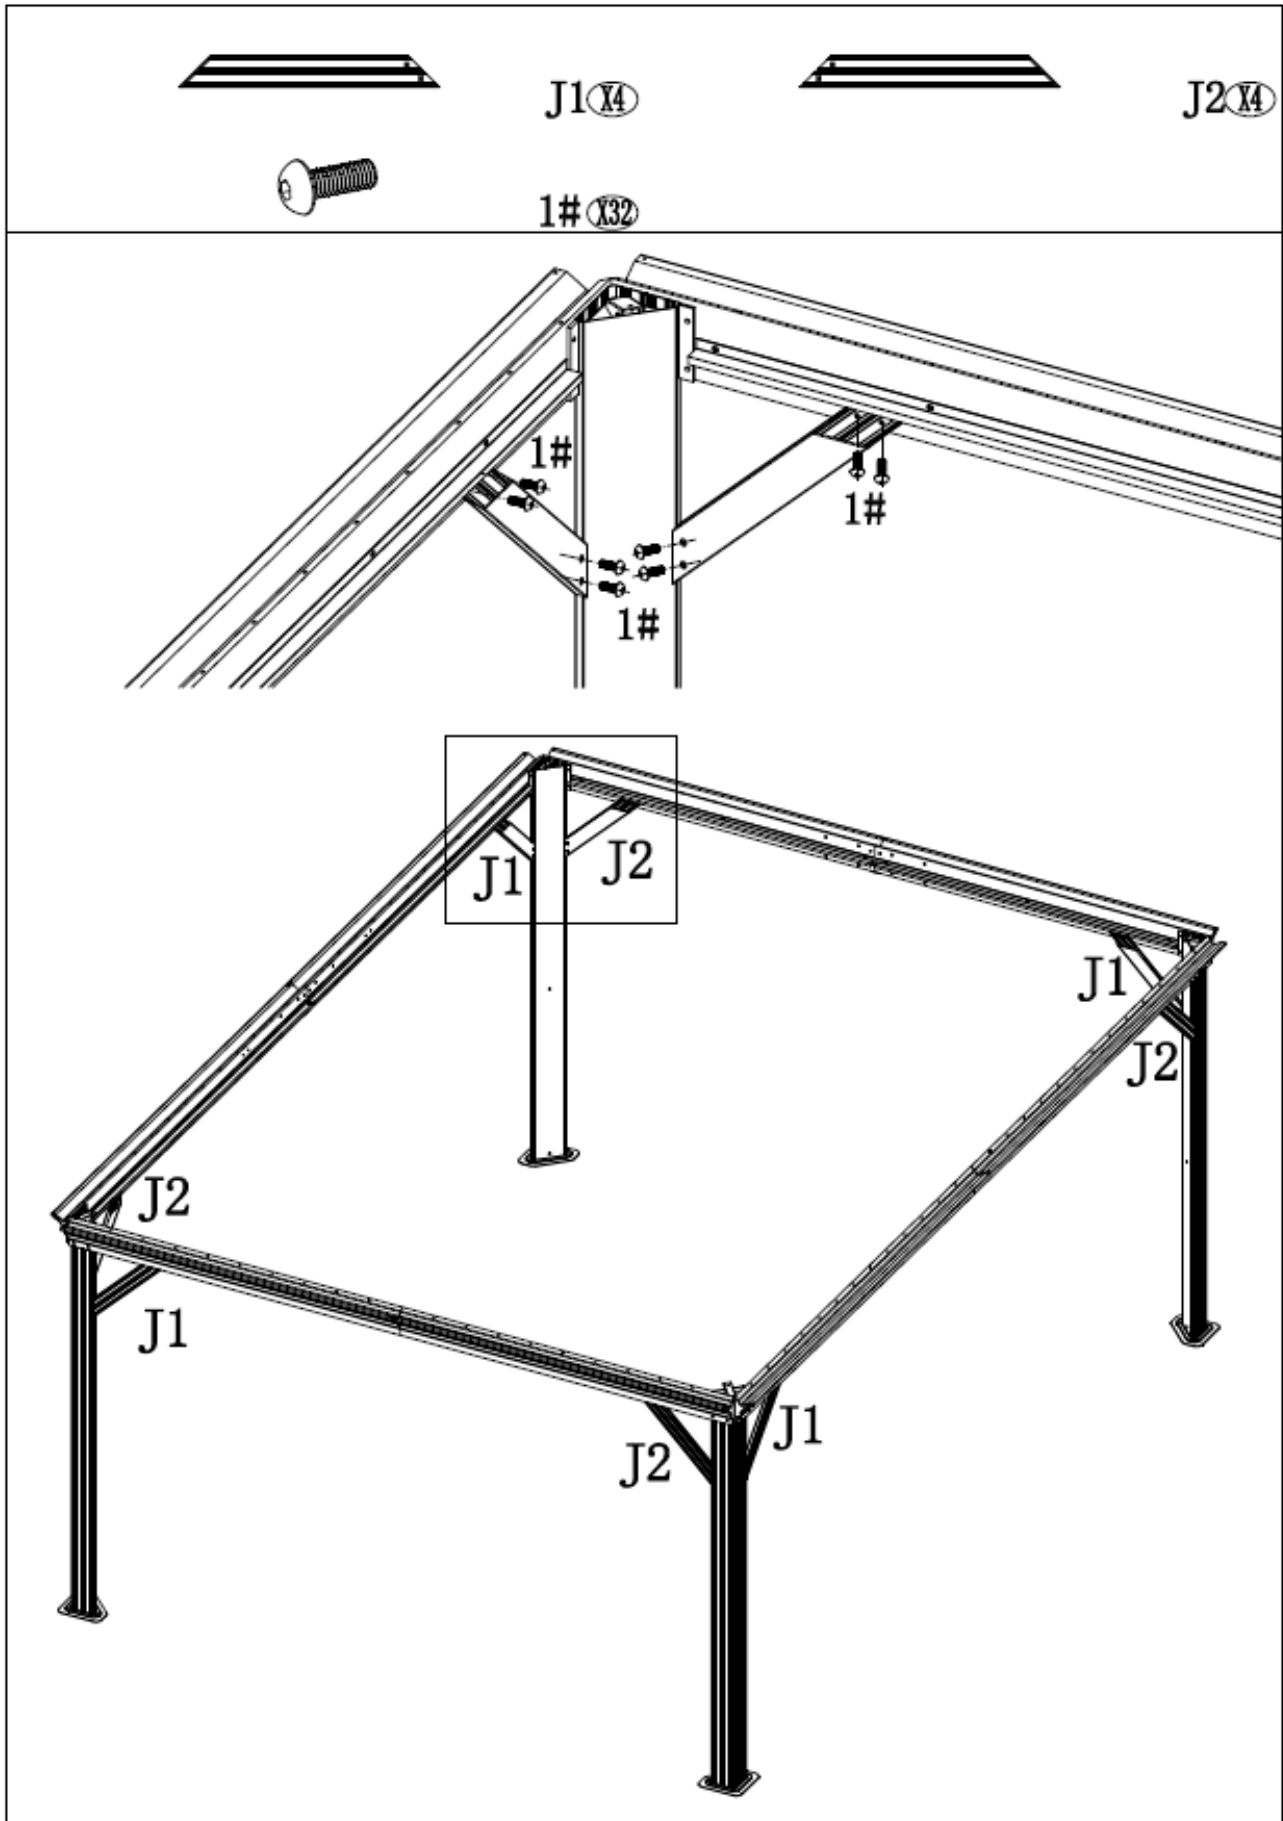

Produkt-Code:

23105

Produkt-Maße:

ca. 365 X 365 X 225 cm

Teile-Liste

			
A (X4)		L (X4)	
			
A1 (X8)	A2 (X8)	M (X4)	
			
B (X2)		N (X4)	
			
B1 (X2)		N1 (X4)	
			
C (X2)		P (X2)	
			
C1 (X2)		Q (X2)	
			
D (X2)		R1 (X8)	S (X140)
			
D1 (X2)		T1 (X2)	
			
E (X2)		T2 (X2)	
			
E1 (X2)		U1 (X4)	
			
F (X4)	G (X4)	U2 (X4)	
			
H (X4)	H1 (X4)	U3 (X2)	U4 (X2)
			
J1 (X4)		U5 (X8)	U6 (X4)
			
J2 (X4)		V1 (X2)	V2 (X2)
			
K (X1)		V3 (X2)	
			
K1 (X1)		V4 (X2)	V5 (X2)
			
		V6 (X2)	V7 (X2)

Aufbauanleitung

SCHRITT 1

SCHRITT 2

SCHRITT 3

SCHRITT 4

SCHRITT 5

SCHRITT 6

SCHRITT 7