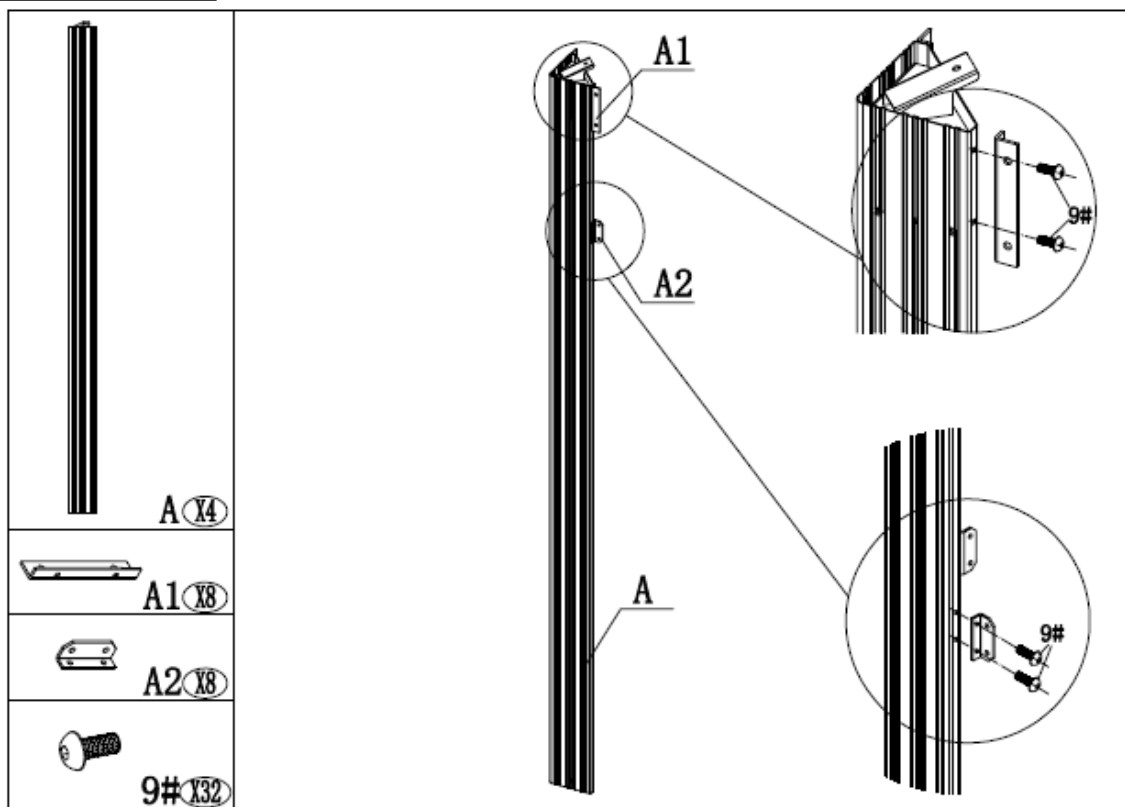

Aufbauanleitung

SCHRITT 1