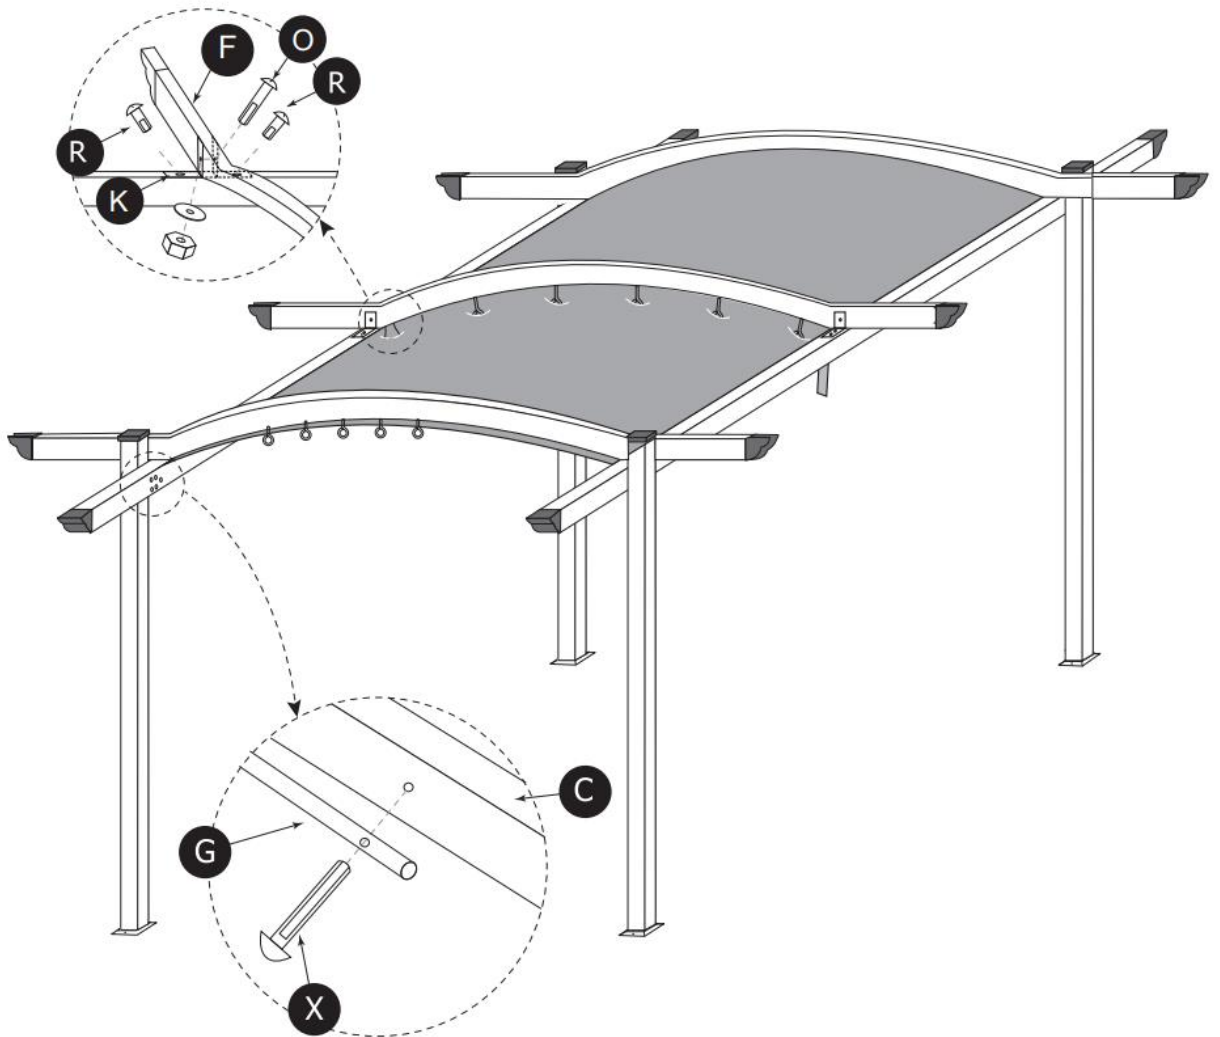

Aufbauanleitung

SCHRITT 1 2 x

SCHRITT 2

SCHRITT 3 2 x

SCHRITT 4

SCHRITT 5

SCHRITT 6

SCHRITT 7

Product-Dimensions: approx. 300 X 300 X 220 cm

Part-List

Nr.	Abb.	Stz.	Nr.	Abb.	Stz.
A		2x	N		1x
B		2x	O	 M6 × 50	2x
C		1x	P	 M6 × 45	32x
D		1x	R	 M6 × 15	12x
E		2x	S		1x
F		1x	T		1x
G		1x	U		1x
H		5x	V		14x
I		1x	W		4x
K		2x	X	 M6 × 30	2x
L		4x	Y		4x
M		10x	Z		8x