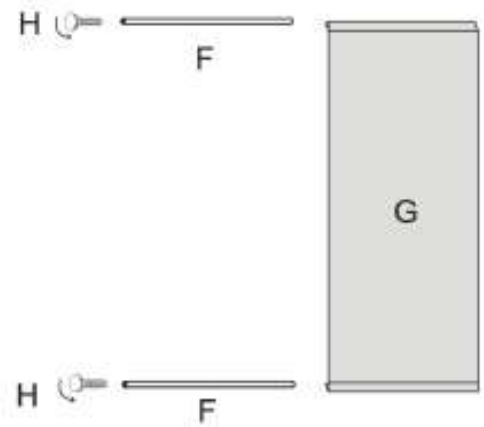

GARTENPAVILLON „SAFAGA“

Artikel-Nr.: 2883200 + 2883800

287 x 287 x 220 cm

- AUFBAUANLEITUNG -

Installationsvideos und Aufbauanleitungen

zu unseren Produkten finden Sie unter

www.jet-line-e-trade.de

Nutzername: jet-line • Passwort: user2011

Weitere Produkte für Ihren Garten

finden Sie unter

www.gartenmoebelkauf.de

Produkt-Code:

2883200 (beige) + 2883800 (anthrazit)

Produkt-Maße:

ca. 287 X 287 X 220 cm

 4 x A	 2 x B	 4 x F
	 2 x C	 2 x G
	 4 x D	
	 4 x E	 8 x H
		