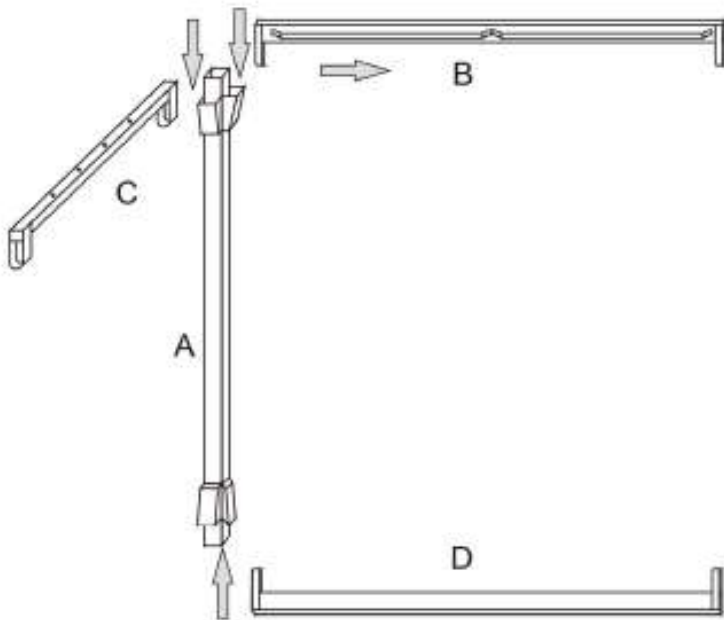

GARTENPAVILLON „SAFAGA“

Artikel-Nr.: 2883200 + 2883800

287 x 287 x 220 cm

- AUFBAUANLEITUNG -

Installationsvideos und Aufbauanleitungen

zu unseren Produkten finden Sie unter

www.jet-line-e-trade.de

Nutzername: jet-line • Passwort: user2011

Weitere Produkte für Ihren Garten

finden Sie unter

www.gartenmoebelkauf.de

Produkt-Code:

2883200 (beige) + 2883800 (anthrazit)

Produkt-Maße:

ca. 287 X 287 X 220 cm

 4 x A	 2 x B	 4 x F
	 2 x C	 2 x G
	 4 x D	
	 4 x E	 8 x H
		