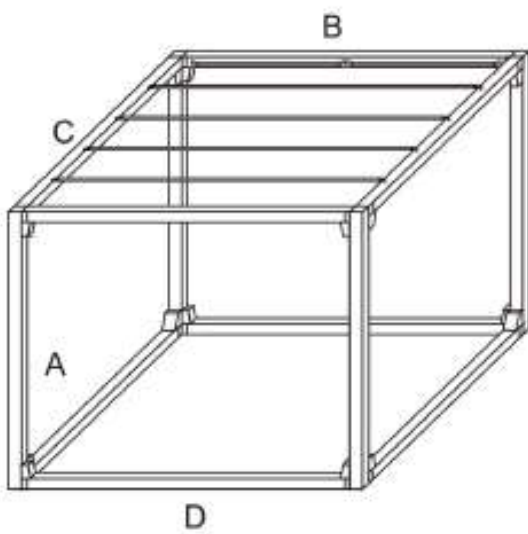

GARTENPAVILLON „SAFAGA“

Artikel-Nr.: 2883200 + 2883800

287 x 287 x 220 cm

- AUFBAUANLEITUNG -

Installationsvideos und Aufbauanleitungen

zu unseren Produkten finden Sie unter

www.jet-line-e-trade.de

Nutzername: jet-line • Passwort: user2011

Weitere Produkte für Ihren Garten

finden Sie unter

www.gartenmoebelkauf.de

Produkt-Code:

2883200 (beige) + 2883800 (anthrazit)

Produkt-Maße:

ca. 287 X 287 X 220 cm

 4 x A	 2 x B	 4 x F
	 2 x C	 2 x G
	 4 x D	
	 4 x E	 8 x H
		