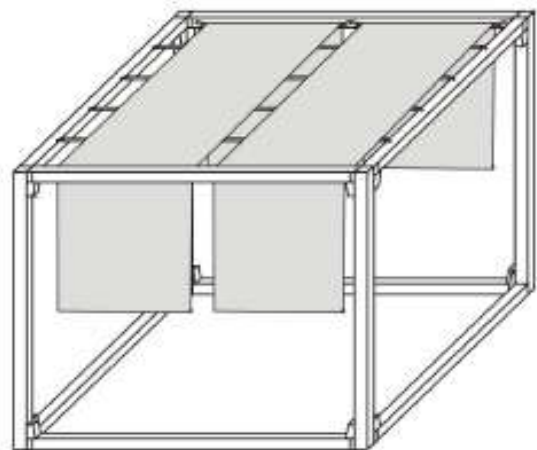

GARTENPAVILLON „SAFAGA“

Artikel-Nr.: 2883200 + 2883800

287 x 287 x 220 cm

- AUFBAUANLEITUNG -

Installationsvideos und Aufbauanleitungen

zu unseren Produkten finden Sie unter

www.jet-line-e-trade.de

Nutzername: jet-line • Passwort: user2011

Weitere Produkte für Ihren Garten

finden Sie unter

www.gartenmoebelkauf.de

Produkt-Code:

2883200 (beige) + 2883800 (anthrazit)

Produkt-Maße:

ca. 287 X 287 X 220 cm

 4 x A	 2 x B	 4 x F
	 2 x C	 2 x G
	 4 x D	
	 4 x E	 8 x H
		