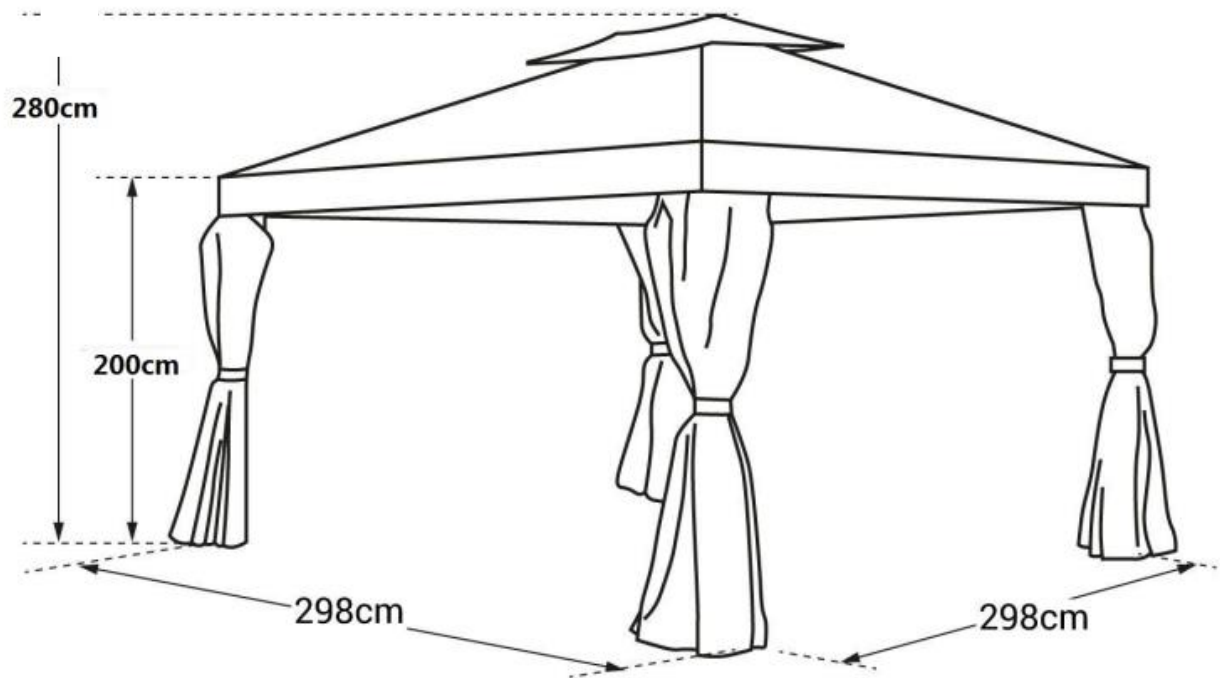

Installation-videos and instructions

for our products can be found on

www.gartenmoebelkauf.de

Username: jet-line • Password: user2011

More products for your garden

can be found on

www.gartenmoebelkauf.de

Jet-Line
group

KBW Trading GmbH

Gewerbering 2

88518 Herbertingen

Germany

Phone: 07586-921160

Fax: 07586-9211616

E-Mail: info@jet-line.de

www.gartenmoebelkauf.de

Jet-Line
group