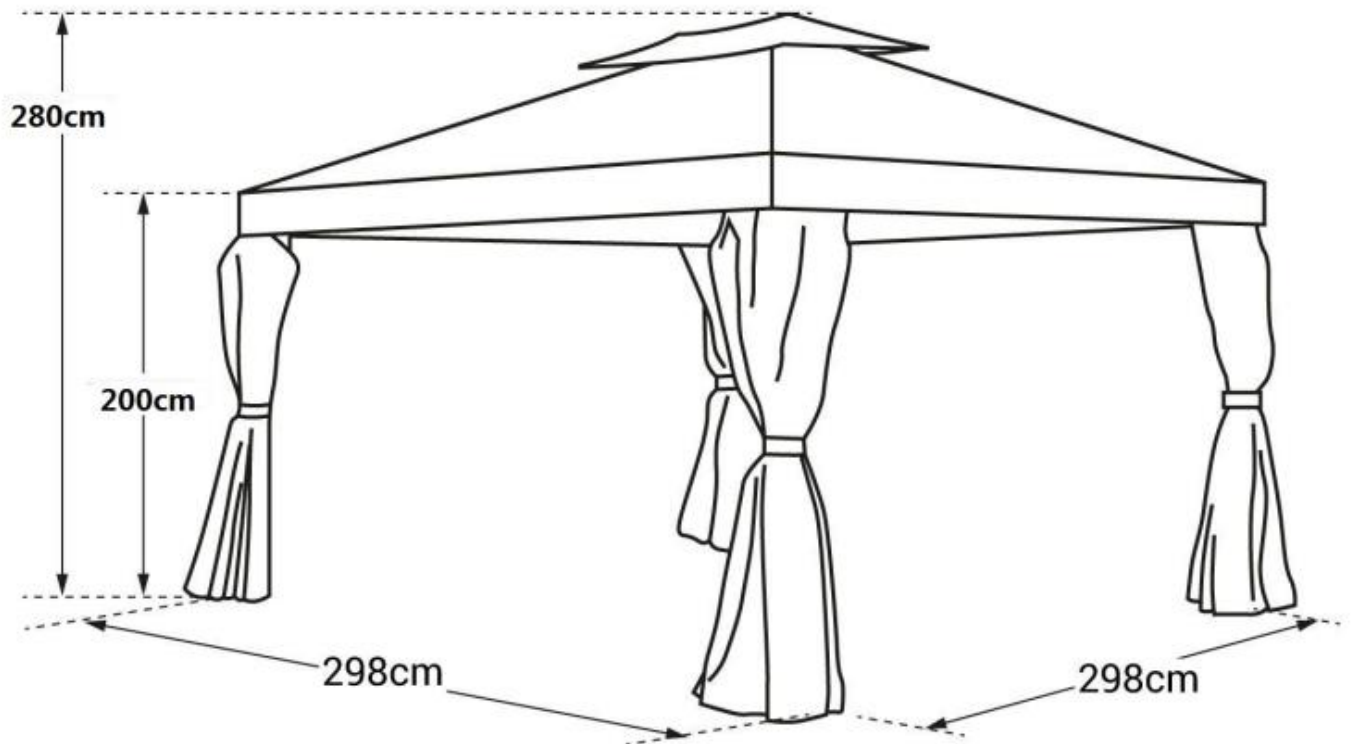

Installationsvideos und Aufbauanleitungen

zu unseren Produkten finden Sie unter

www.gartenmoebelkauf.de

Nutzername: jet-line • Passwort: user2011

Weitere Produkte für Ihren Garten

finden Sie unter

www.gartenmoebelkauf.de

Jet-Line
group

KBW Trading GmbH

Gewerbering 2

88518 Herbertingen

Deutschland

Tel: 07586-921160

Fax: 07586-9211616

E-Mail: info@jet-line.de

www.gartenmoebelkauf.de

Jet-Line
group