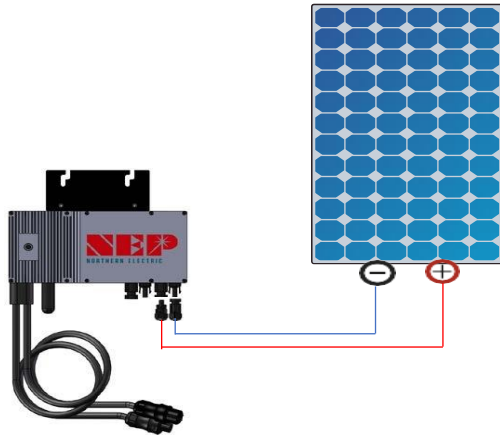

## *Configuring BDM WiFi* **BDM-WLAN konfigurieren**

### **STEP-1:**

Plug BDM with a DC source\* (Solar Module), and disconnect AC (s. Picture)

### **SCHRITT 1:**

**BDM mit einer Gleichstromquelle\* (Solar-Modul) verbinden und Wechselstrom trennen (s. Photo)**

\*DC source can be a PV panel at day time

**\*DC an PV-Panel kann nur tagsüber eingestellt werden**

LED light flashes every 1 second

**LED-leuchte blinkt danach konstant jede 1 Sekunde**

**STEP-2:**

Wait for one minute, and connect to a WiFi network **NEP-xxxxxxx xxxxxxxx** is the barcode of the BDM-WiFi inverter