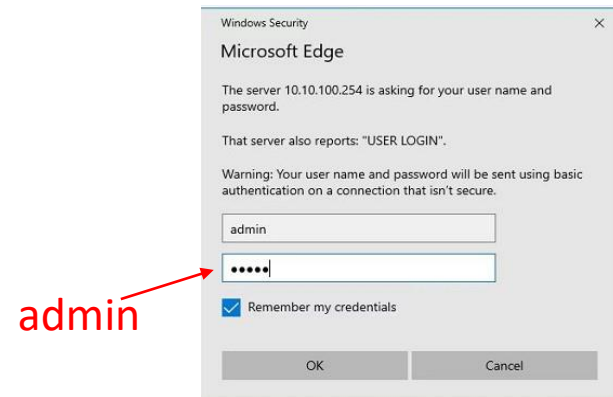

STEP-3:

Configure BDM-WiFi Open a web browser, visit a URL address:

SCHRITT 3:

BDM-WiFi konfigurieren Öffnen Sie einen Webbrowser, besuchen Sie eine URL-Adresse:

<http://10.10.100.254>

Customer home
WiFi name

Customer home
WiFi password