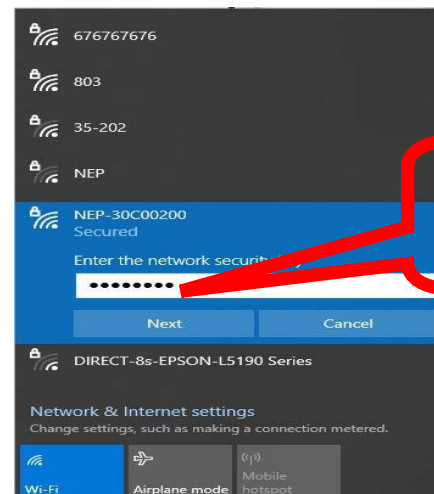

LED light flashes every 1 second

**LED-leuchte blinkt danach konstant jede 1 Sekunde**

**STEP-2:**

Wait for one minute, and connect to a WiFi network **NEP-xxxxxxx xxxxxxxx** is the barcode of the BDM-WiFi inverter

**Schritt 2:**

Warten Sie eine Minute und stellen Sie eine Verbindung zu einem WLAN-Netzwerk her. **NEP xxxxxxxx xxxxxxxx** ist der Barcode des BDM-WiFi-Wechselrichters

Inverter Barcode

Password  
12345678