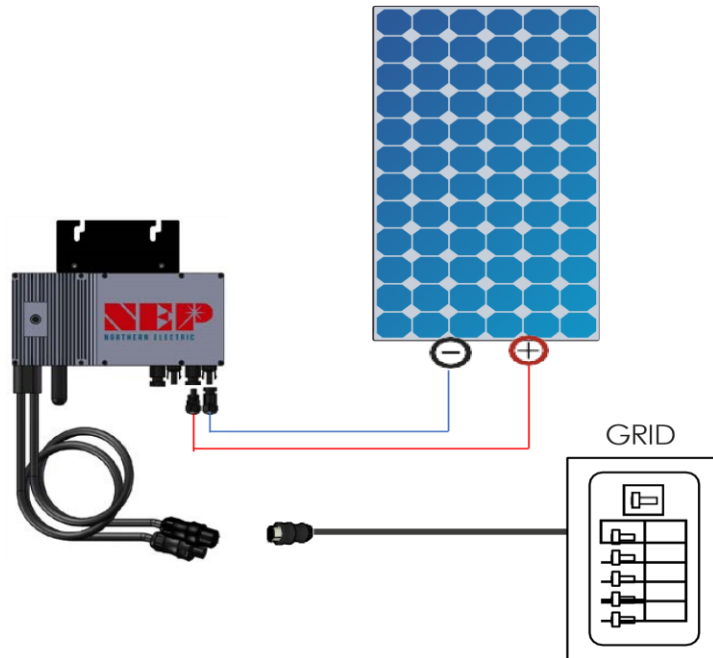

Customer home  
WiFi password

STEP-4:

Connect AC

**SCHRITT 4:**

**Wechselstrom (AC) anschließen**

After 10 minutes, LED flashes green every 3 seconds

**Nach ca. 10 Minuten blinkt die LED alle 3 Sekunden grün**