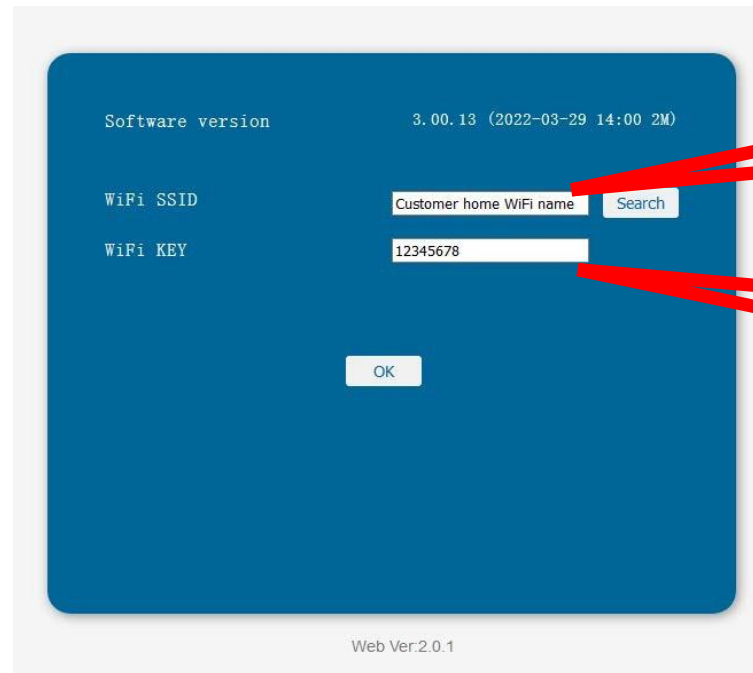

STEP-3:

Configure BDM-WiFi Open a web browser, visit a URL address:

SCHRITT 3:

BDM-WiFi konfigurieren Öffnen Sie einen Webbrowser, besuchen Sie eine URL-Adresse:

<http://10.10.100.254>

Customer home
WiFi name

Customer home
WiFi password