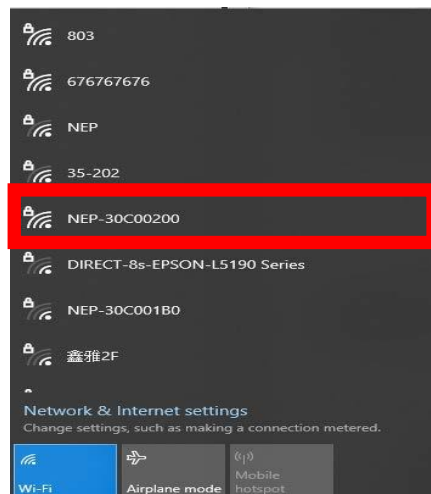

LED light flashes every 1 second

**LED-leuchte blinkt danach konstant jede 1 Sekunde**

**STEP-2:**

Wait for one minute, and connect to a WiFi network **NEP-xxxxxxx xxxxxxxx** is the barcode of the BDM-WiFi inverter

**Schritt 2:**

Warten Sie eine Minute und stellen Sie eine Verbindung zu einem WLAN-Netzwerk her. **NEP xxxxxxxx xxxxxxxx** ist der Barcode des BDM-WiFi-Wechselrichters

Inverter Barcode

Password  
12345678