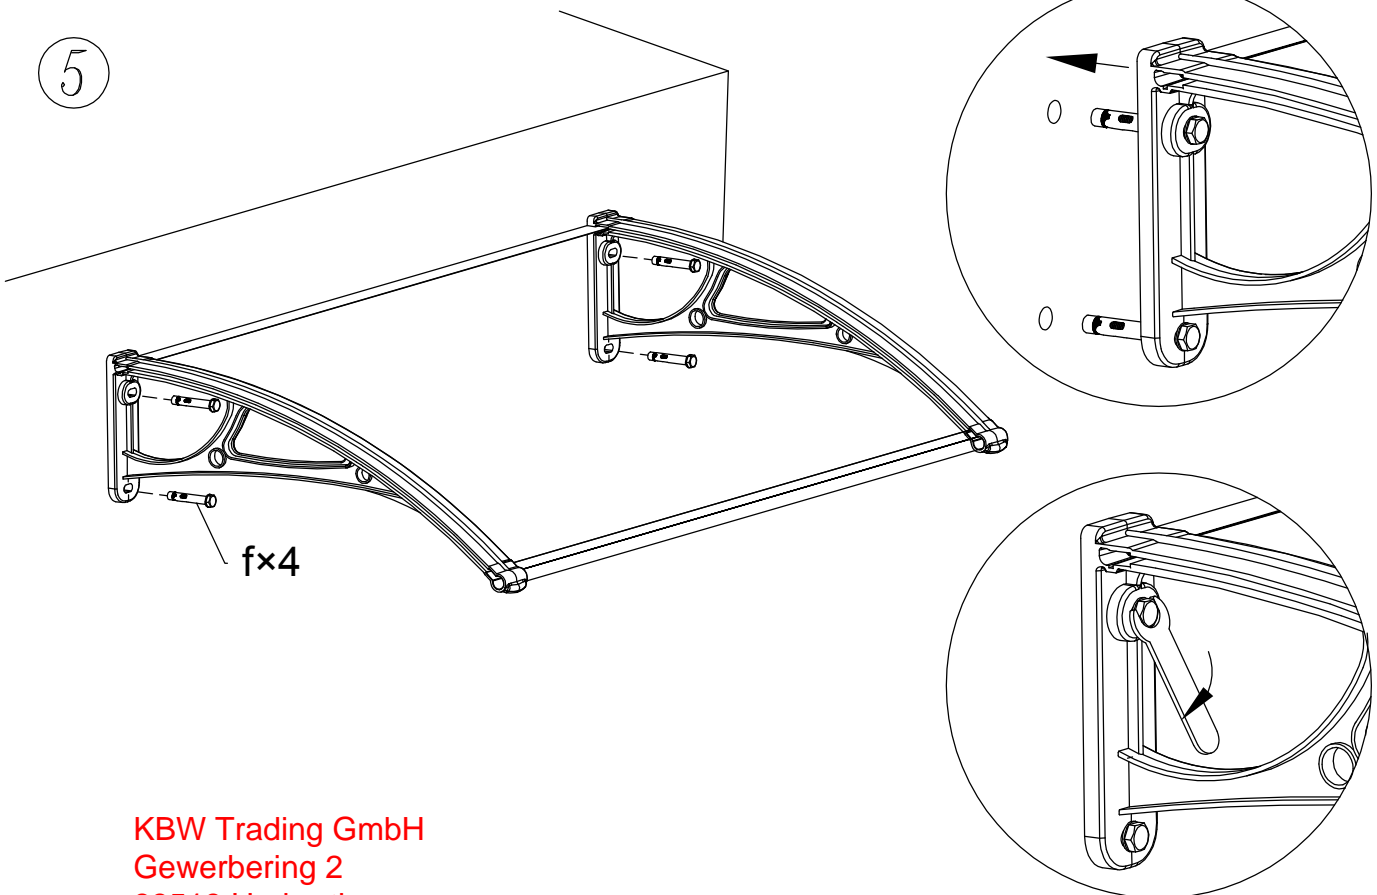

Vordach

Art. 2366

1

2

3

4

5

KBW Trading GmbH
Gewerbering 2
88518 Herbertingen
Germany
Tel 0049 7586 921160
www.markisendiscount24.de