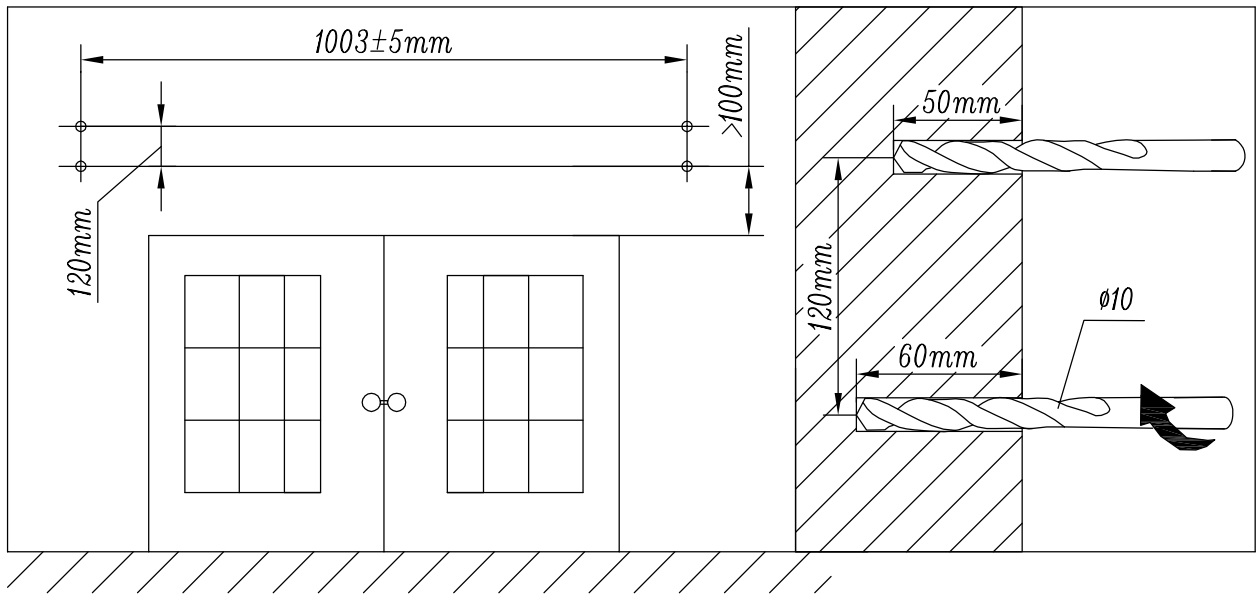

Vordach

Art. 2366

1

2

3

4

5

KBW Trading GmbH
Gewerbering 2
88518 Herbertingen
Germany
Tel 0049 7586 921160
www.markisendiscount24.de