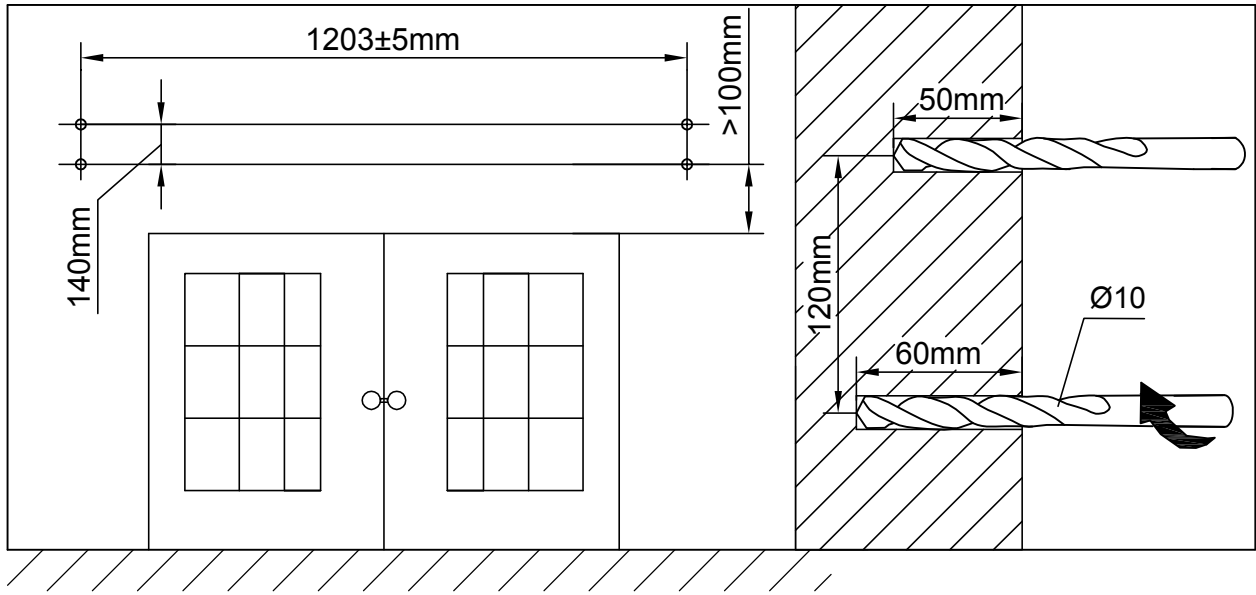

Vordach

Art. 2365

1

2

3

4

5

KBW Trading GmbH
Gewerbering 2
88518 Herbertingen
Germany
Tel 0049 7586 921160
www.markisendiscount24.de