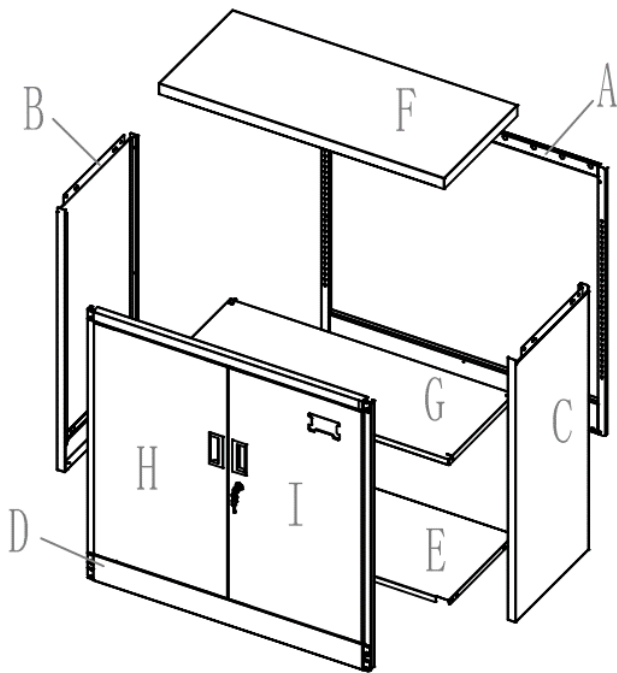

Weitere Produkte für Ihr Büro

finden Sie unter

<https://office-shopping.eu>

Produkt-Code:
Maße:

12230 (dunkelgrau), 12231 (weiß-dunkelgrau), 12232 (rot-dunkelgrau)
Höhe: ca. 900 mm, Breite: ca. 900 mm, Tiefe: ca. 400 mm

Teile-Liste:

A	Rückwand		1x
B	Seitenwand links		1x
C	Seitenwand rechts		1x
D	Vorderer Rahmen		1x
E	Boden		1x
F	Obere Abdeckung		1x
G	Zwischenboden		1x
H	Tür links		1x
I	Tür rechts		1x
J	Schraube		7x
K	Clip		4x
L	Clip		4x