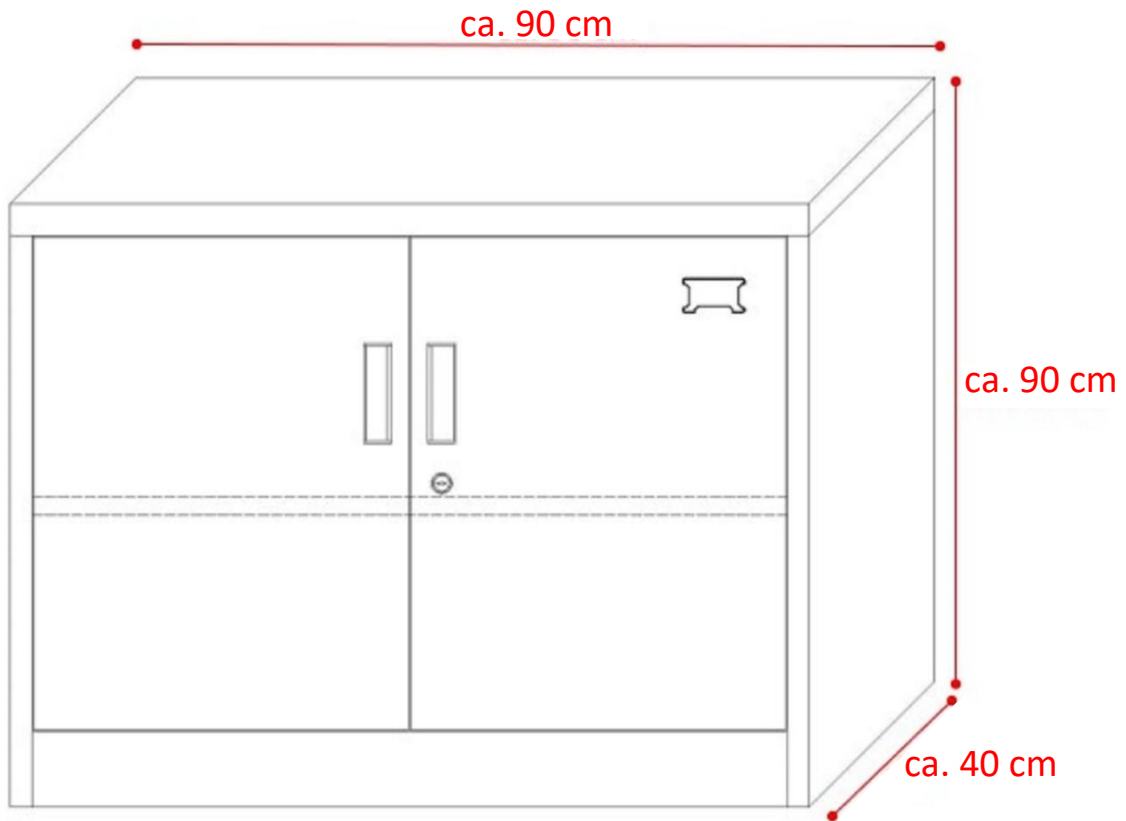

Installationsvideos und Aufbauanleitungen

zu unseren Produkten finden Sie unter

www.jet-line-e-trade.de

Nutzername: jet-line • Passwort: user2011