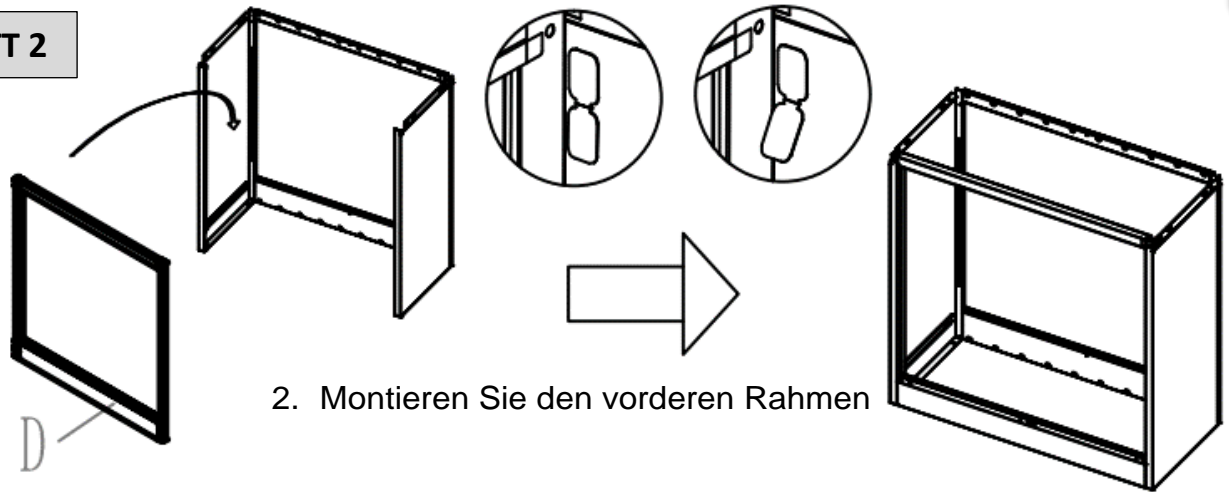

Weitere Produkte für Ihr Büro

finden Sie unter

<https://office-shopping.eu>

Produkt-Code:
Maße:

12230 (dunkelgrau), 12231 (weiß-dunkelgrau), 12232 (rot-dunkelgrau)
Höhe: ca. 900 mm, Breite: ca. 900 mm, Tiefe: ca. 400 mm

Teile-Liste:

A	Rückwand		1x
B	Seitenwand links		1x
C	Seitenwand rechts		1x
D	Vorderer Rahmen		1x
E	Boden		1x
F	Obere Abdeckung		1x
G	Zwischenboden		1x
H	Tür links		1x
I	Tür rechts		1x
J	Schraube		7x
K	Clip		4x
L	Clip		4x

Aufbauanleitung:

SCHRITT 1

1. Verbinden Sie die Teile A, B und C miteinander.
Verwenden Sie hierfür insgesamt 6 Schrauben J

SCHRITT 2

2. Montieren Sie den vorderen Rahmen

SCHRITT 3

3. Installieren Sie die Bodenplatte E