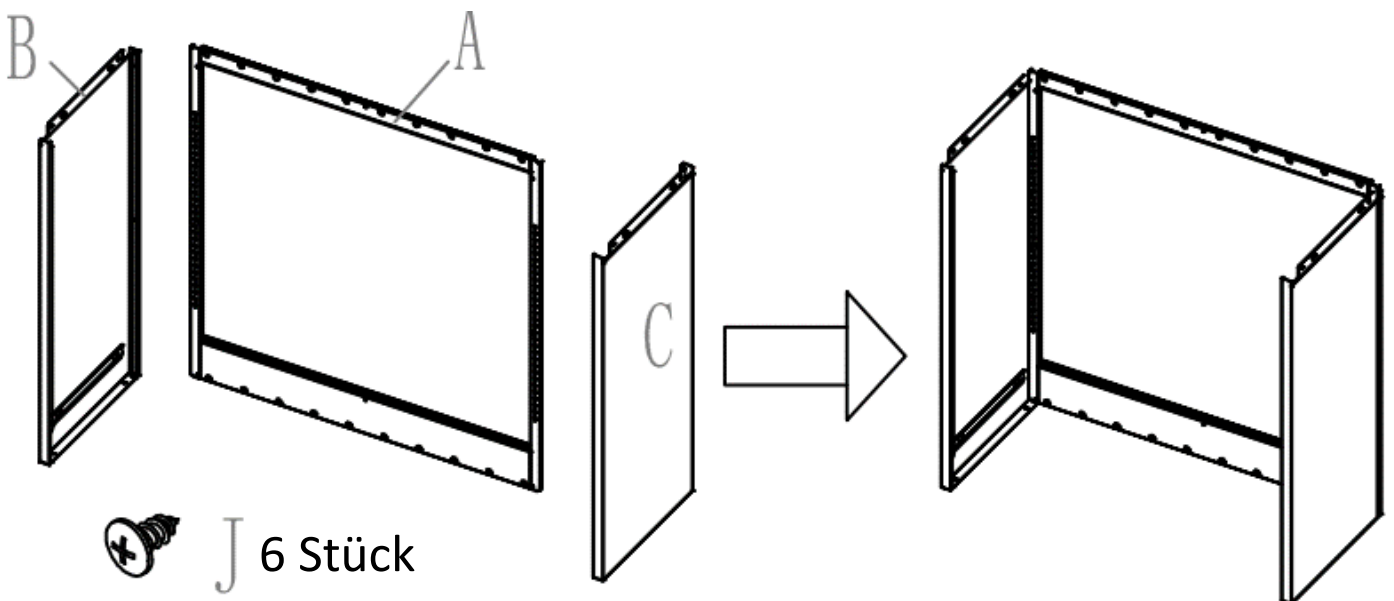

Weitere Produkte für Ihr Büro

finden Sie unter

<https://office-shopping.eu>

Produkt-Code:
Maße:

12230 (dunkelgrau), 12231 (weiß-dunkelgrau), 12232 (rot-dunkelgrau)
Höhe: ca. 900 mm, Breite: ca. 900 mm, Tiefe: ca. 400 mm

Teile-Liste:

A	Rückwand		1x
B	Seitenwand links		1x
C	Seitenwand rechts		1x
D	Vorderer Rahmen		1x
E	Boden		1x
F	Obere Abdeckung		1x
G	Zwischenboden		1x
H	Tür links		1x
I	Tür rechts		1x
J	Schraube		7x
K	Clip		4x
L	Clip		4x

Aufbauanleitung:

SCHRITT 1

1. Verbinden Sie die Teile A, B und C miteinander.
Verwenden Sie hierfür insgesamt 6 Schrauben J

SCHRITT 2

2. Montieren Sie den vorderen Rahmen

SCHRITT 3

3. Installieren Sie die Bodenplatte E