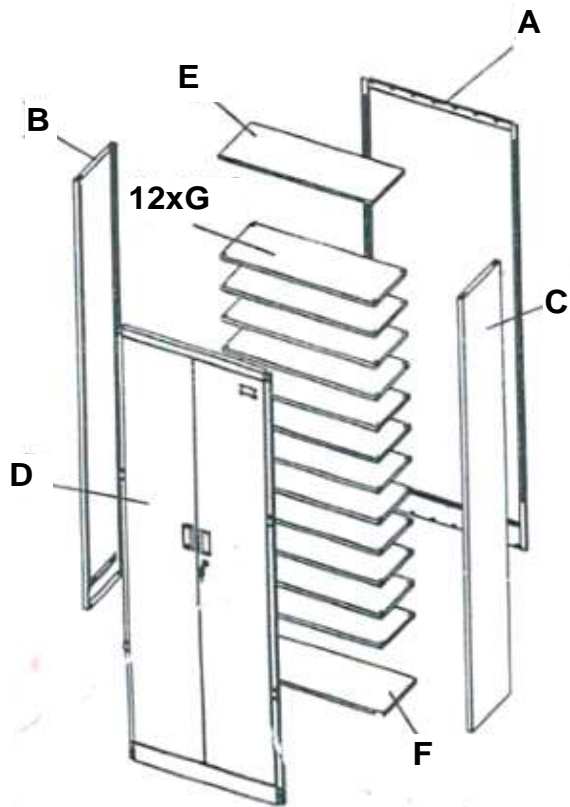

KLEINTEILESCHRANK

„KIROW“

Artikel-Nr.: 12115

- AUFBAUANLEITUNG –

Installationsvideos und Aufbauanleitungen

zu unseren Produkten finden Sie unter

www.jet-line-e-trade.de

Nutzername: jet-line • Passwort: user2011

Weitere Produkte für Ihr Büro

finden Sie unter

<https://office-shopping.eu>

Teile-Liste:

A	Rückwand	1x
B	Seitenteil, links	1x
C	Seitenteil, rechts	1x
D	Vorderer Rahmen	1x
E	Obere Abdeckung	1x

F	Bodenplatte	1x
G	Zwischenboden	12x
H	Schrauben	14x
I	Clips	48x
J	Clips	48x