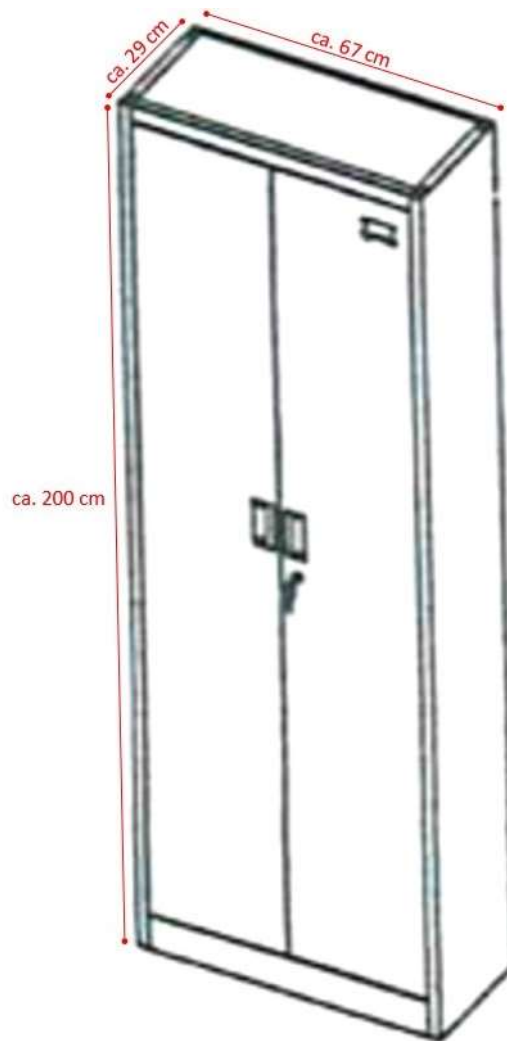

KLEINTEILESCHRANK

„KIROW“

Artikel-Nr.: 12115

- AUFBAUANLEITUNG –

Installationsvideos und Aufbauanleitungen

zu unseren Produkten finden Sie unter

www.jet-line-e-trade.de

Nutzername: jet-line • Passwort: user2011

Weitere Produkte für Ihr Büro

finden Sie unter

<https://office-shopping.eu>

Teile-Liste:

A	Rückwand	1x
B	Seitenteil, links	1x
C	Seitenteil, rechts	1x
D	Vorderer Rahmen	1x
E	Obere Abdeckung	1x

F	Bodenplatte	1x
G	Zwischenboden	12x
H	Schrauben	14x
I	Clips	48x
J	Clips	48x

SCHRITT 1 Montage der Rückwand (A) und der Seitenteile (B) und (C)

SCHRITT 2 Montage des vorderen Rahmens (D)

SCHRITT 3 Montage der oberen Abdeckung (E)

SCHRITT 4 Montage der Bodenplatte (F)

SCHRITT 5 Einbau der Zwischenböden (G)